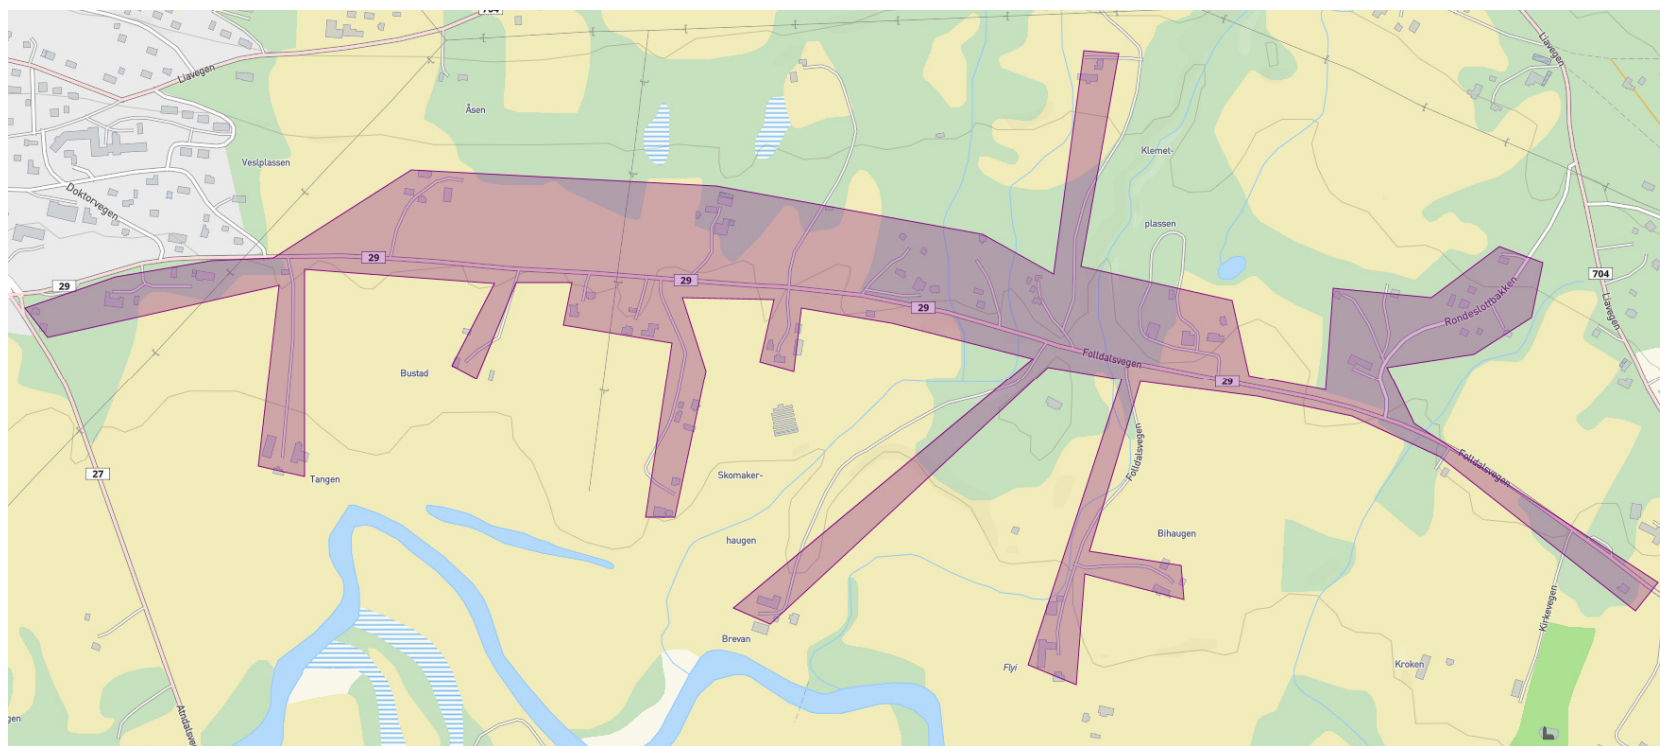

Gravbekklien - Børsungsæter

Sletten - Borkhus

Rundtom

Furuhovde - Tytinghovda

Dalholen

Dalgardsvegen - FV29

Baksida

Lohn til Dalgardsvegen nord for Folla

Husom

Hovdagrenda

Krokhaug -sentrum - Liavegen

Krokhaug - sentrum FV29

Krokhaug sør for Folla

Brendryen - Stormoegga- Folshaugmoen

Kakella - Morkagrende - Brendryen/Sandtrøen

Kakella - Moskardet nord for Folla

Moskardet - grense Alvdal

Oddgarden - Geitryggen - Krokhaug

Rykroken