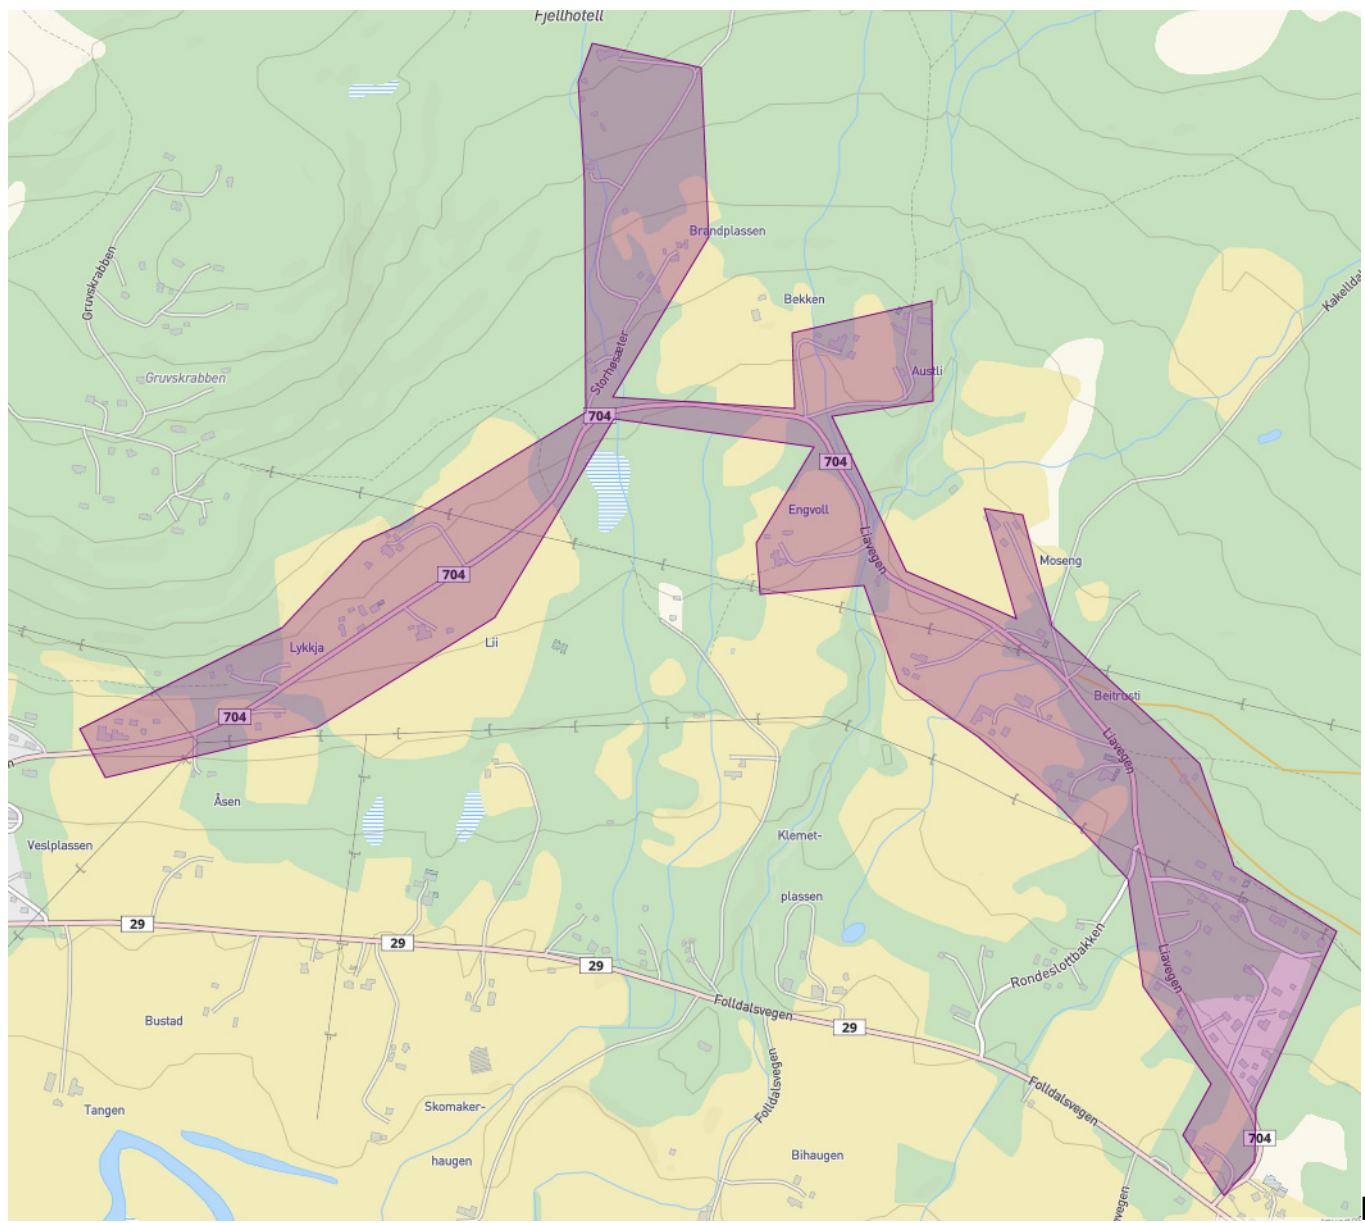

Gravbekklien - Børsungsæter

Sletten - Borkhus

Rundtom

Furuhovde - Tytinghovda

Dalholen

Dalgardsvegen - FV29

Baksida

Lohn til Dalgardsvegen nord for Folla

Husom

Hovdagrenda

Krokhaug -sentrum - Liavegen

Krokhaug - sentrum FV29

Krokhaug sør for Folla

Brendryen - Stormoegga- Folshaugmoen

Kakella - Morkagrende - Brendryen/Sandtrøen

Kakella - Moskardet nord for Folla

Moskardet - grense Alvdal

Oddgarden - Geitryggen - Krokhaug

Rykroken