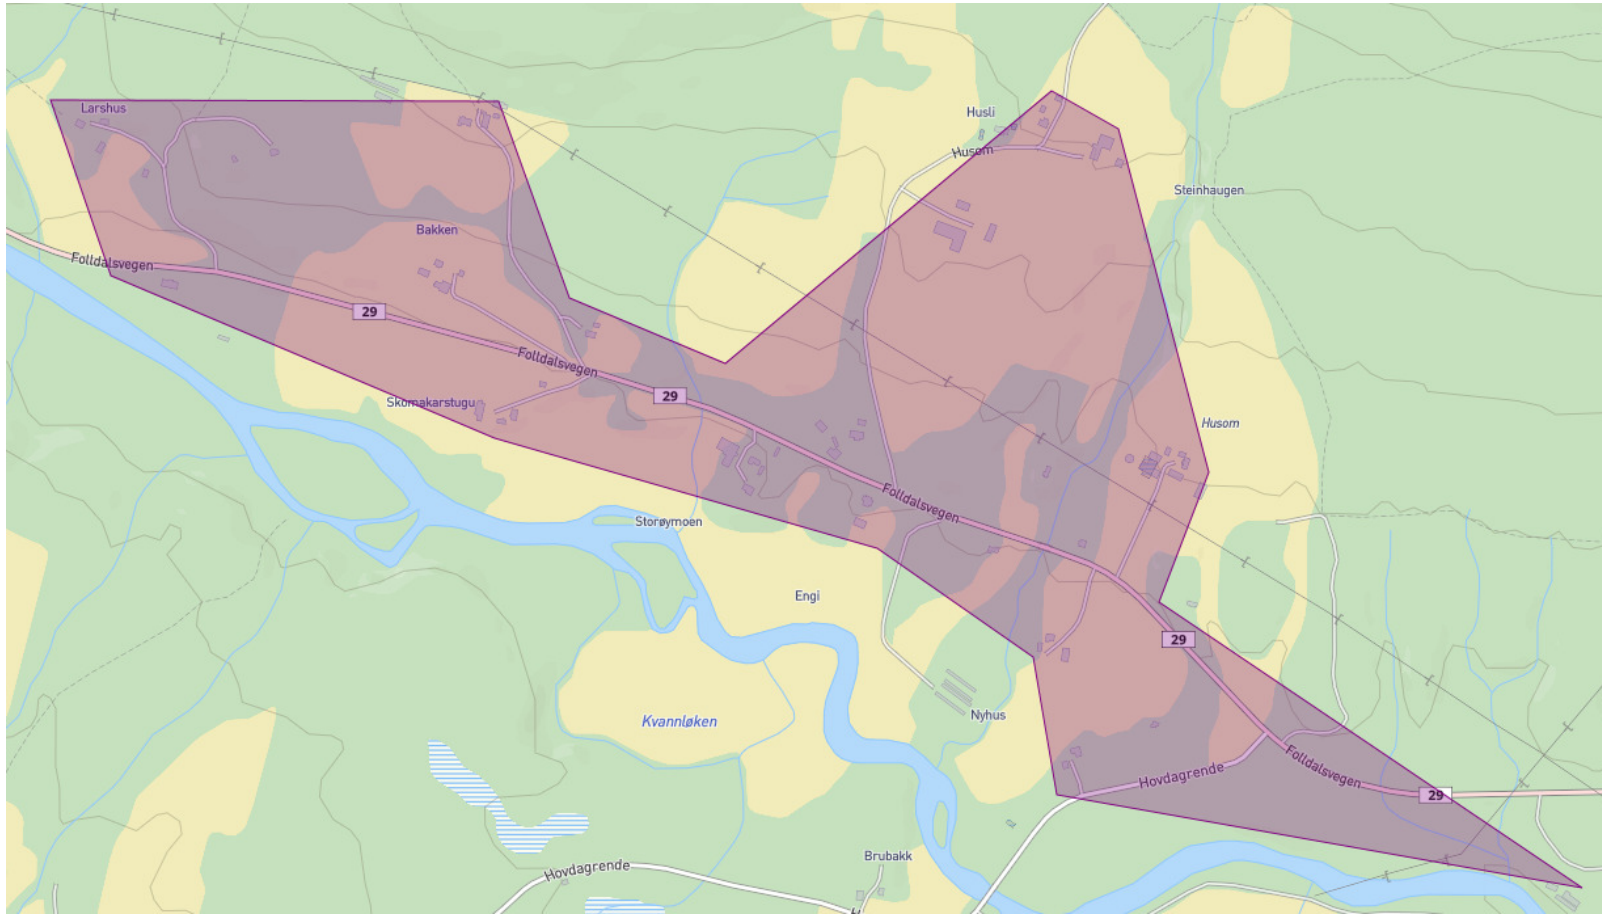

Gravbekklien - Børsungsæter

Sletten - Borkhus

Rundtom

Furuhovde - Tytinghovda

Dalholen

Dalgardsvegen - FV29

Baksida

Lohn til Dalgardsvegen nord for Folla

Husom

Hovdagrenda

Krokhaug -sentrum - Liavegen

Krokhaug - sentrum FV29

Krokhaug sør for Folla

Brendryen - Stormoegga- Folshaugmoen

Kakella - Morkagrende - Brendryen/Sandtrøen

Kakella - Moskardet nord for Folla

Moskardet - grense Alvdal

Oddgarden - Geitryggen - Krokhaug

Rykroken