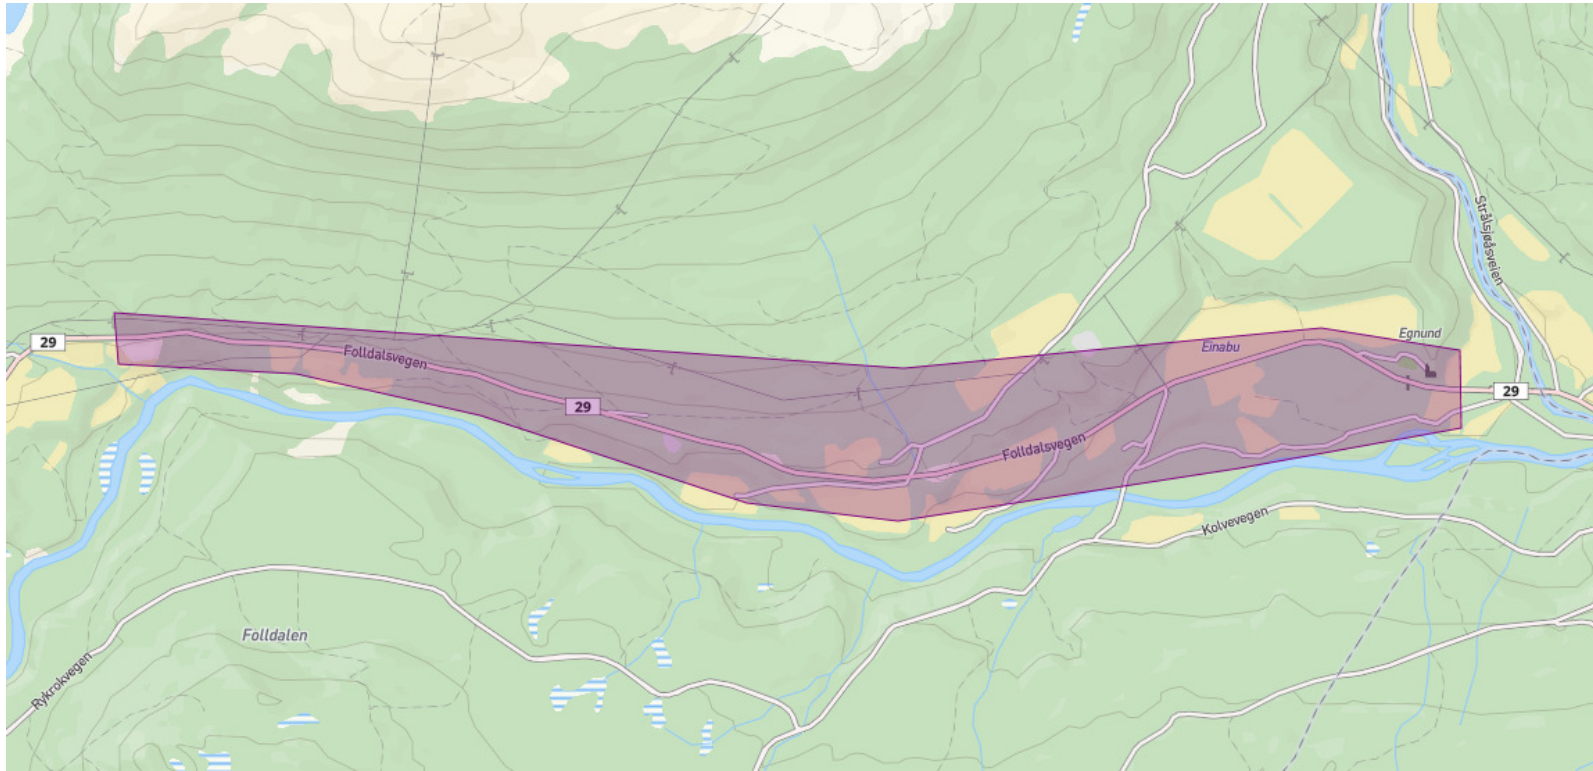

Gravbekklien - Børsungsæter

Sletten - Borkhus

Rundtom

Furuhovde - Tytinghovda

Dalholen

Dalgardsvegen - FV29

Baksida

Lohn til Dalgardsvegen nord for Folla

Husom

Hovdagrenda

Krokhaug -sentrum - Liavegen

Krokhaug - sentrum FV29

Krokhaug sør for Folla

Brendryen - Stormoegga- Folshaugmoen

Kakella - Morkagrende - Brendryen/Sandtrøen

Kakella - Moskardet nord for Folla

Moskardet - grense Alvdal

Oddgarden - Geitryggen - Krokhaug

Rykroken