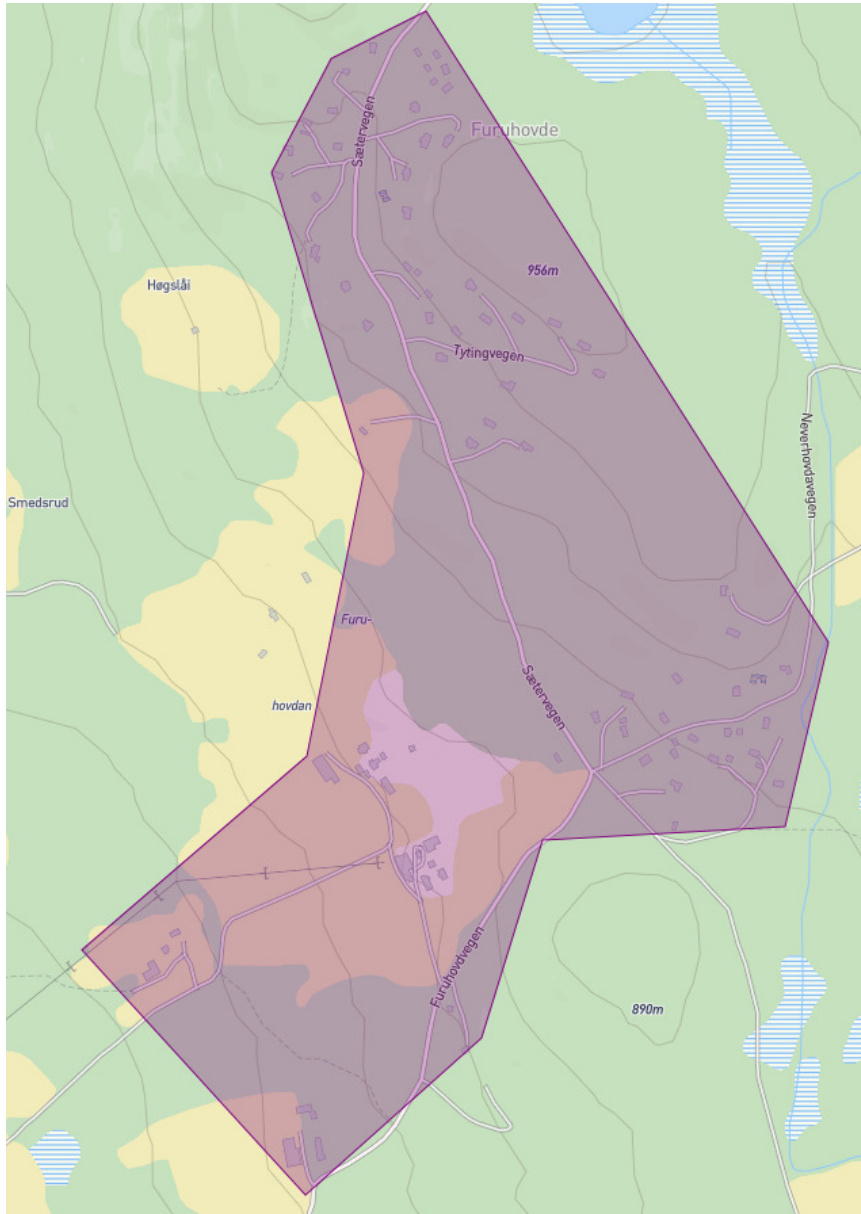

Gravbekklien - Børsungsæter

Sletten - Borkhus

Rundtom

Furuhovde - Tytinghovda

Dalholen

Dalgardsvegen - FV29

Baksida

Lohn til Dalgardsvegen nord for Folla

Husom

Hovdagrenda

Krokhaug -sentrum - Liavegen

Krokhaug - sentrum FV29

Krokhaug sør for Folla

Brendryen - Stormoegga- Folshaugmoen

Kakella - Morkagrende - Brendryen/Sandtrøen

Kakella - Moskardet nord for Folla

Moskardet - grense Alvdal

Oddgarden - Geitryggen - Krokhaug

Rykroken