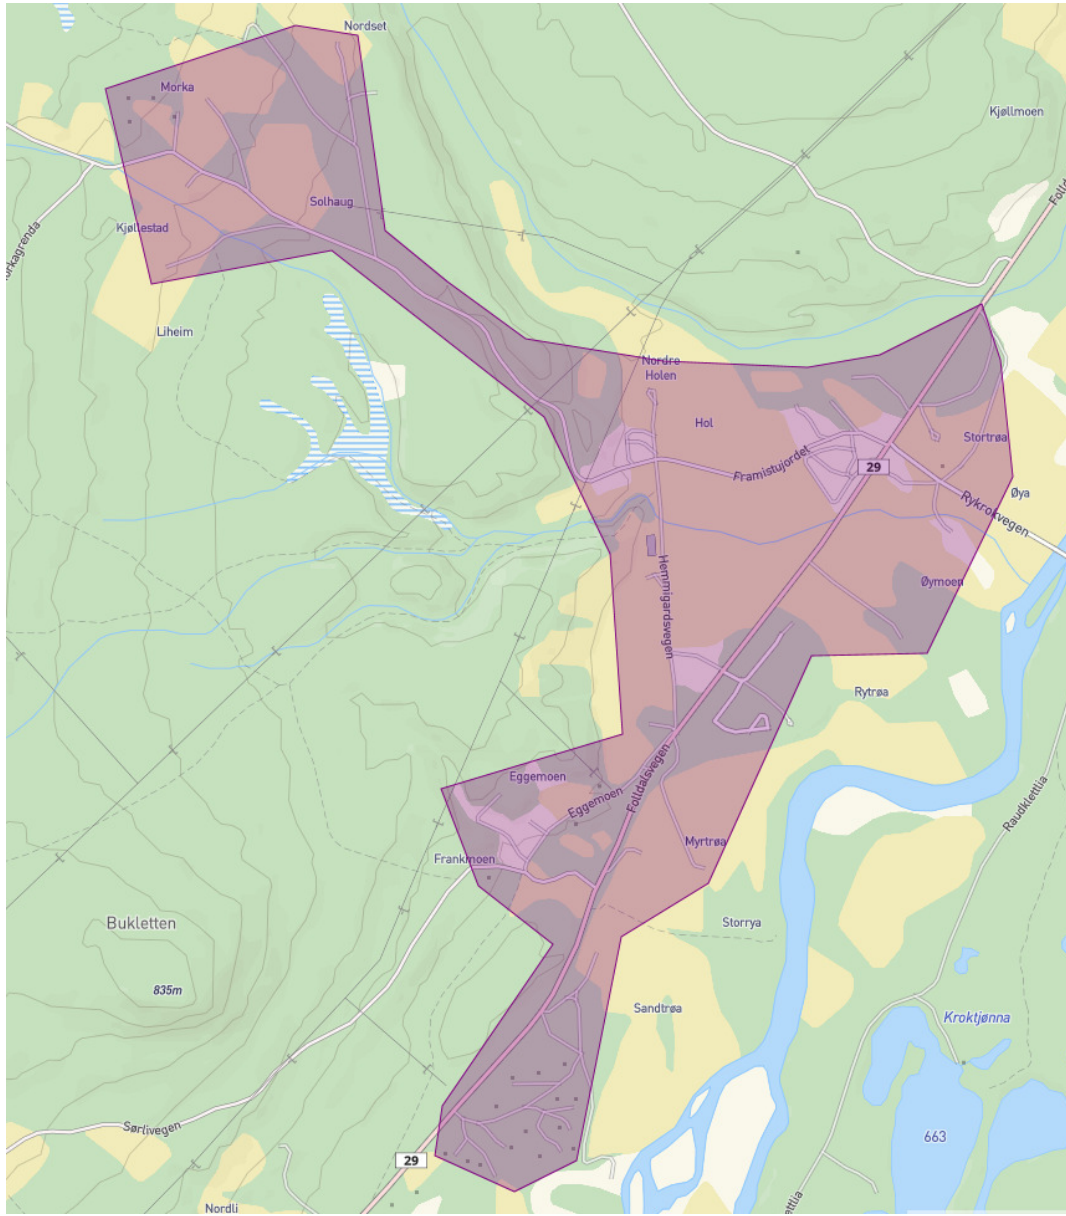

Gravbekklien - Børsungsæter

Sletten - Borkhus

Rundtom

Furuhovde - Tytinghovda

Dalholen

Dalgardsvegen - FV29

Baksida

Lohn til Dalgardsvegen nord for Folla

Husom

Hovdagrenda

Krokhaug -sentrum - Liavegen

Krokhaug - sentrum FV29

Krokhaug sør for Folla

Brendryen - Stormoegga- Folshaugmoen

Kakella - Morkagrende - Brendryen/Sandtrøen

Kakella - Moskardet nord for Folla

Moskardet - grense Alvdal

Oddgarden - Geitryggen - Krokhaug

Rykroken