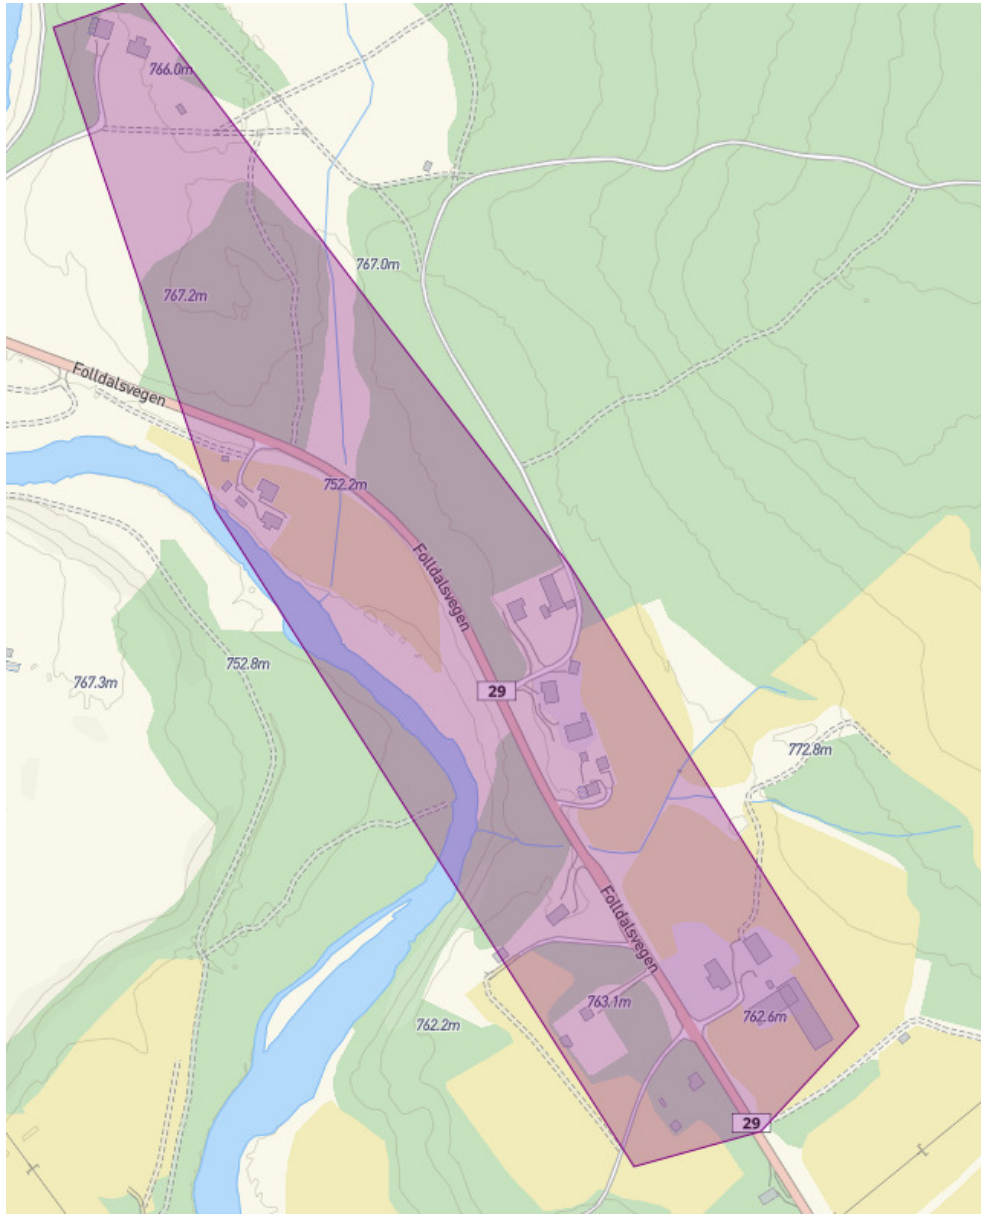

Gravbekklien - Børsungsæter

Sletten - Borkhus

Rundtom

Furuhovde - Tytinghovda

Dalholen

Dalgardsvegen - FV29

Baksida

Lohn til Dalgardsvegen nord for Folla

Husom

Hovdagrenda

Krokhaug -sentrum - Liavegen

Krokhaug - sentrum FV29

Krokhaug sør for Folla

Brendryen - Stormoegga- Folshaugmoen

Kakella - Morkagrende - Brendryen/Sandtrøen

Kakella - Moskardet nord for Folla

Moskardet - grense Alvdal

Oddgarden - Geitryggen - Krokhaug

Rykroken