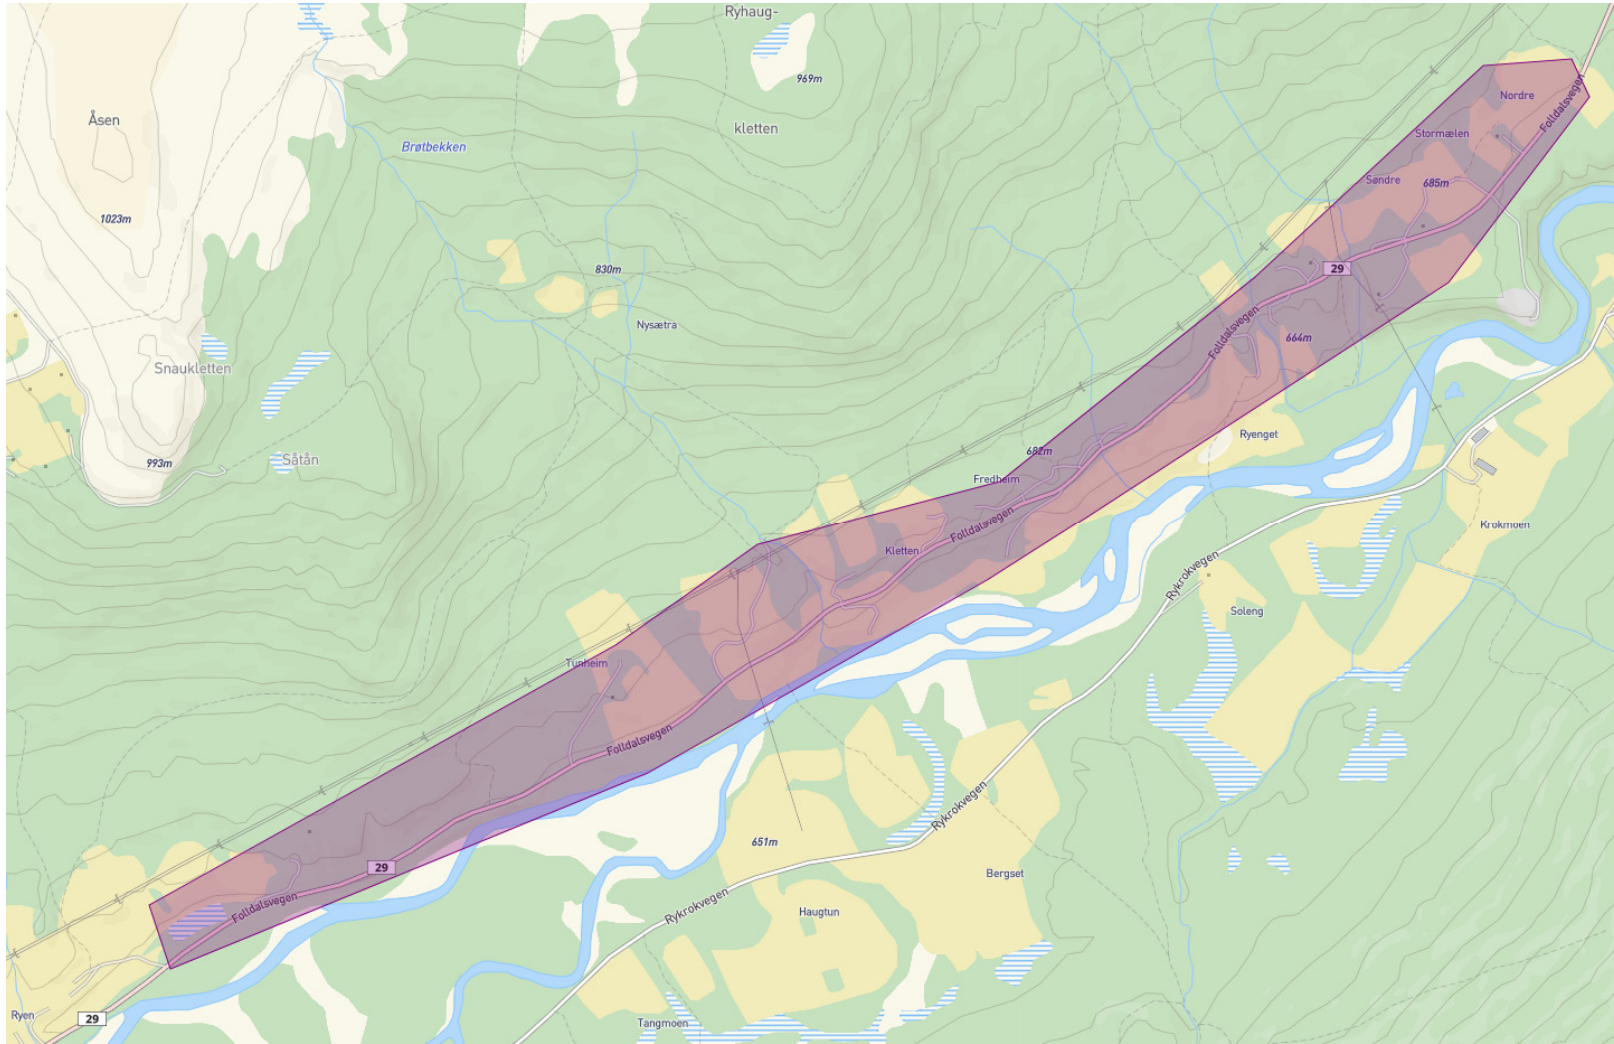

Gravbekklien - Børsungsæter

Sletten - Borkhus

Rundtom

Furuhovde - Tytinghovda

Dalholen

Dalgardsvegen - FV29

Baksida

Lohn til Dalgardsvegen nord for Folla

Husom

Hovdagrenda

Krokhaug -sentrum - Liavegen

Krokhaug - sentrum FV29

Krokhaug sør for Folla

Brendryen - Stormoegga- Folshaugmoen

Kakella - Morkagrende - Brendryen/Sandtrøen

Kakella - Moskardet nord for Folla

Moskardet - grense Alvdal

Oddgarden - Geitryggen - Krokhaug

Rykroken