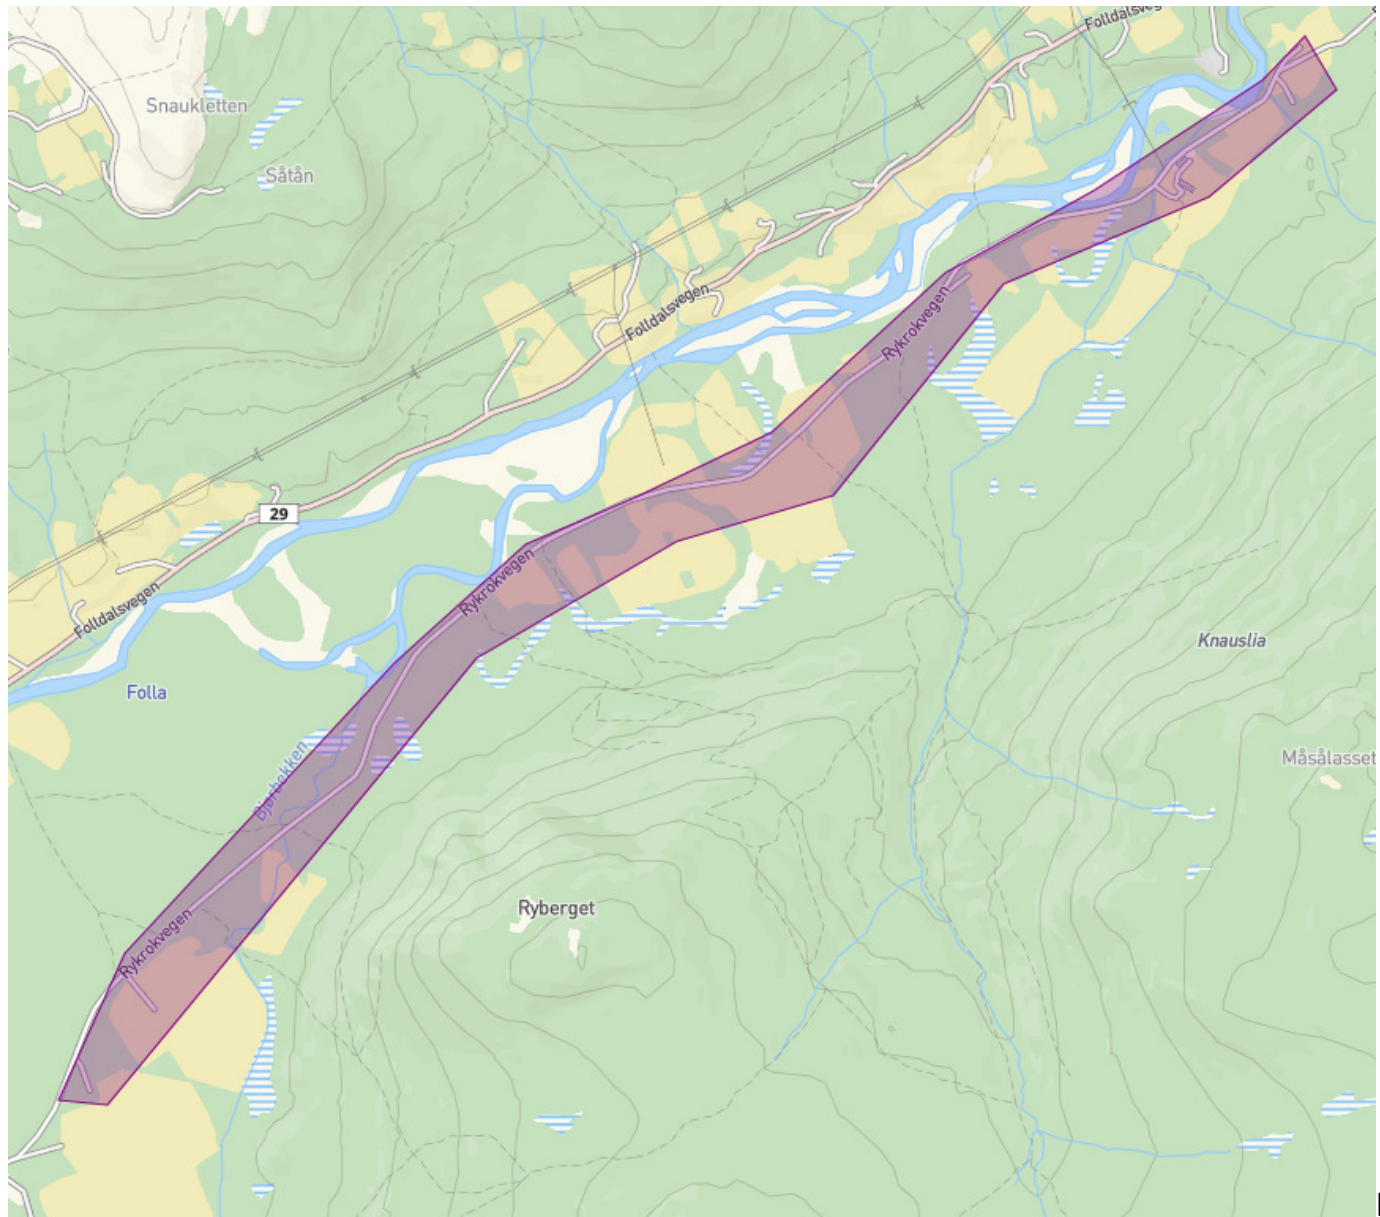

Gravbekklien - Børsungsæter

Sletten - Borkhus

Rundtom

Furuhovde - Tytinghovda

Dalholen

Dalgardsvegen - FV29

Baksida

Lohn til Dalgardsvegen nord for Folla

Husom

Hovdagrenda

Krokhaug -sentrum - Liavegen

Krokhaug - sentrum FV29

Krokhaug sør for Folla

Brendryen - Stormoegga- Folshaugmoen

Kakella - Morkagrende - Brendryen/Sandtrøen

Kakella - Moskardet nord for Folla

Moskardet - grense Alvdal

Oddgarden - Geitryggen - Krokhaug

Rykroken