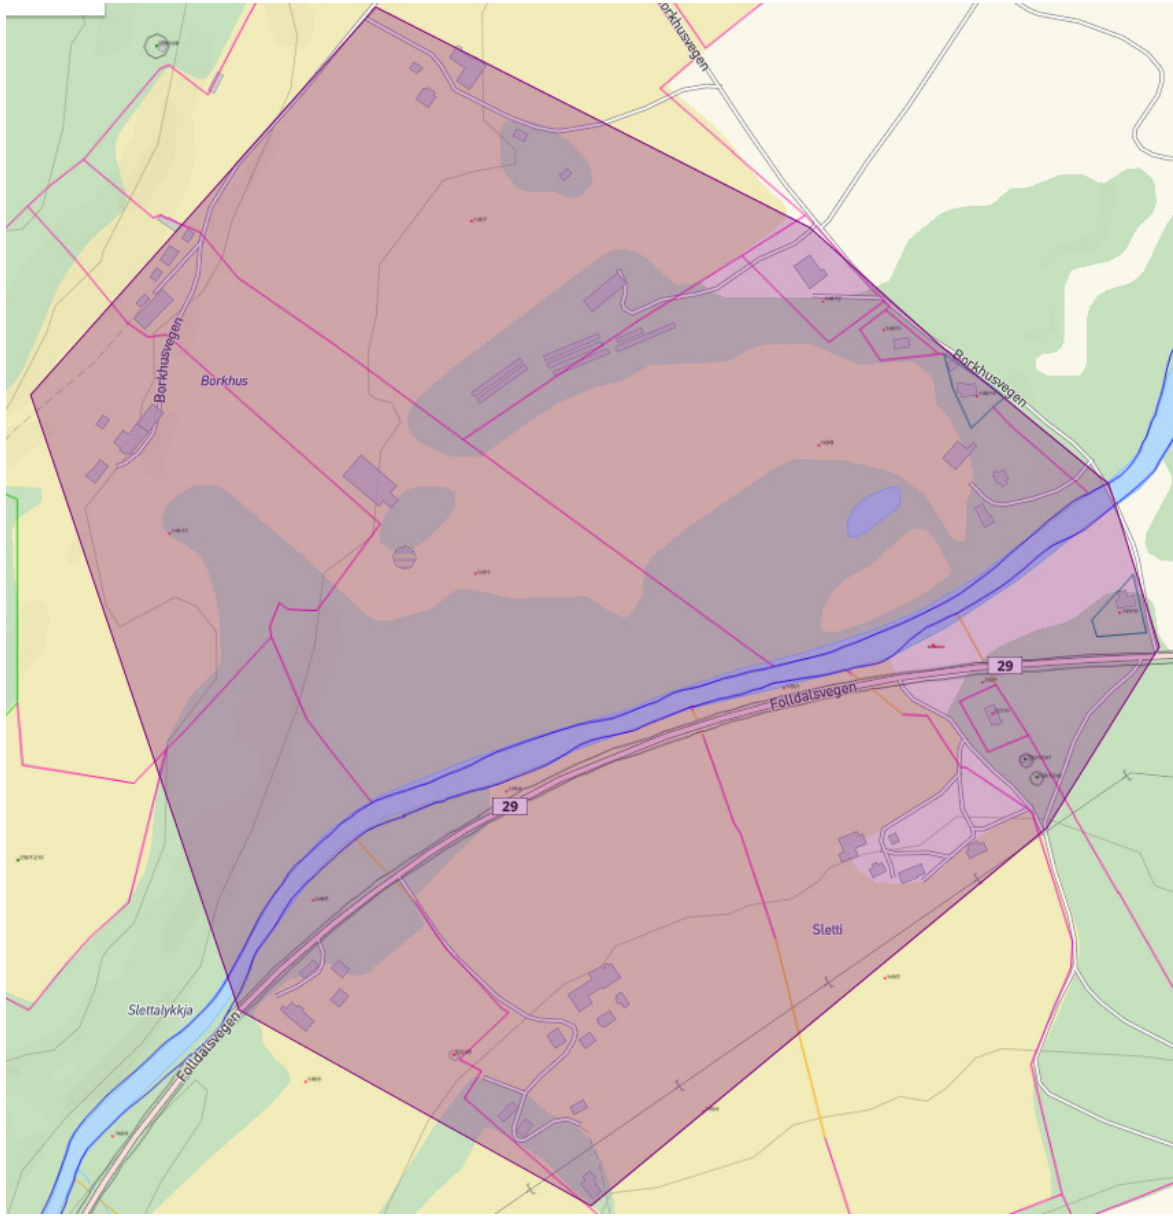

Gravbekklien - Børsungsæter

Sletten - Borkhus

Rundtom

Furuhovde - Tytinghovda

Dalholen

Dalgardsvegen - FV29

Baksida

Lohn til Dalgardsvegen nord for Folla

Husom

Hovdagrenda

Krokhaug -sentrum - Liavegen

Krokhaug - sentrum FV29

Krokhaug sør for Folla

Brendryen - Stormoegga- Folshaugmoen

Kakella - Morkagrende - Brendryen/Sandtrøen

Kakella - Moskardet nord for Folla

Moskardet - grense Alvdal

Oddgarden - Geitryggen - Krokhaug

Rykroken