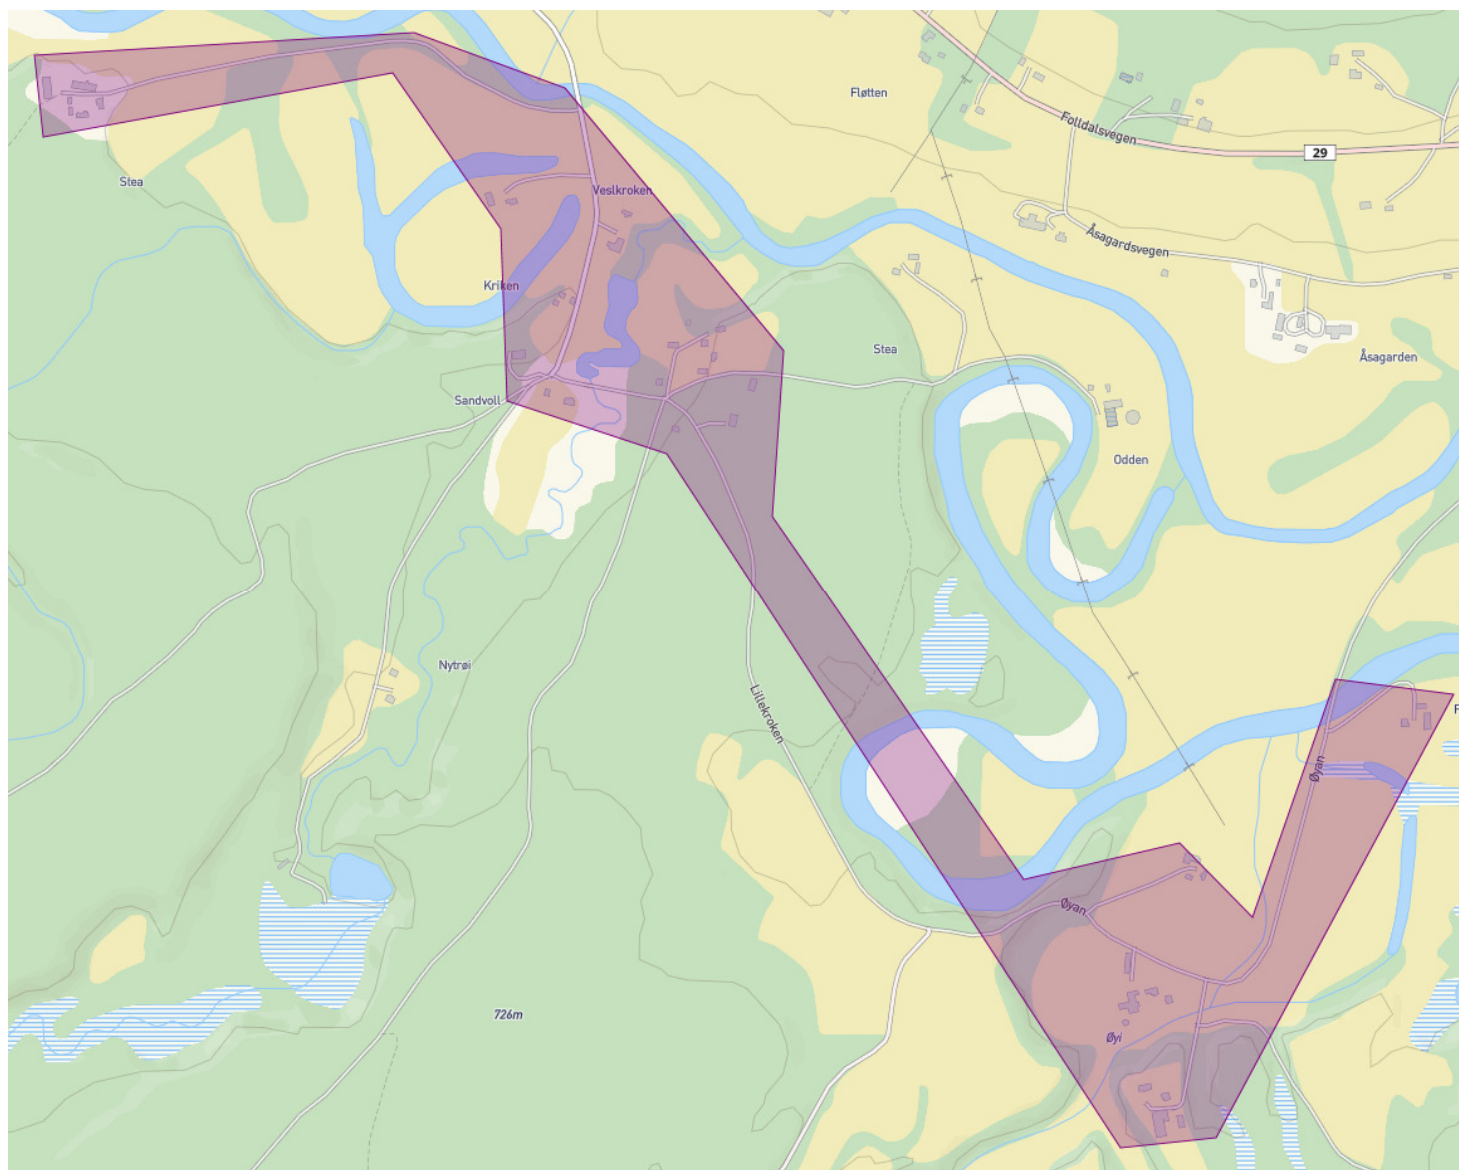

Gravbekklien - Børsungsæter

Sletten - Borkhus

Rundtom

Furuhovde - Tytinghovda

Dalholen

Dalgardsvegen - FV29

Baksida

Lohn til Dalgardsvegen nord for Folla

Husom

Hovdagrenda

Krokhaug -sentrum - Liavegen

Krokhaug - sentrum FV29

Krokhaug sør for Folla

Brendryen - Stormoegga- Folshaugmoen

Kakella - Morkagrende - Brendryen/Sandtrøen

Kakella - Moskardet nord for Folla

Moskardet - grense Alvdal

Oddgarden - Geitryggen - Krokhaug

Rykroken