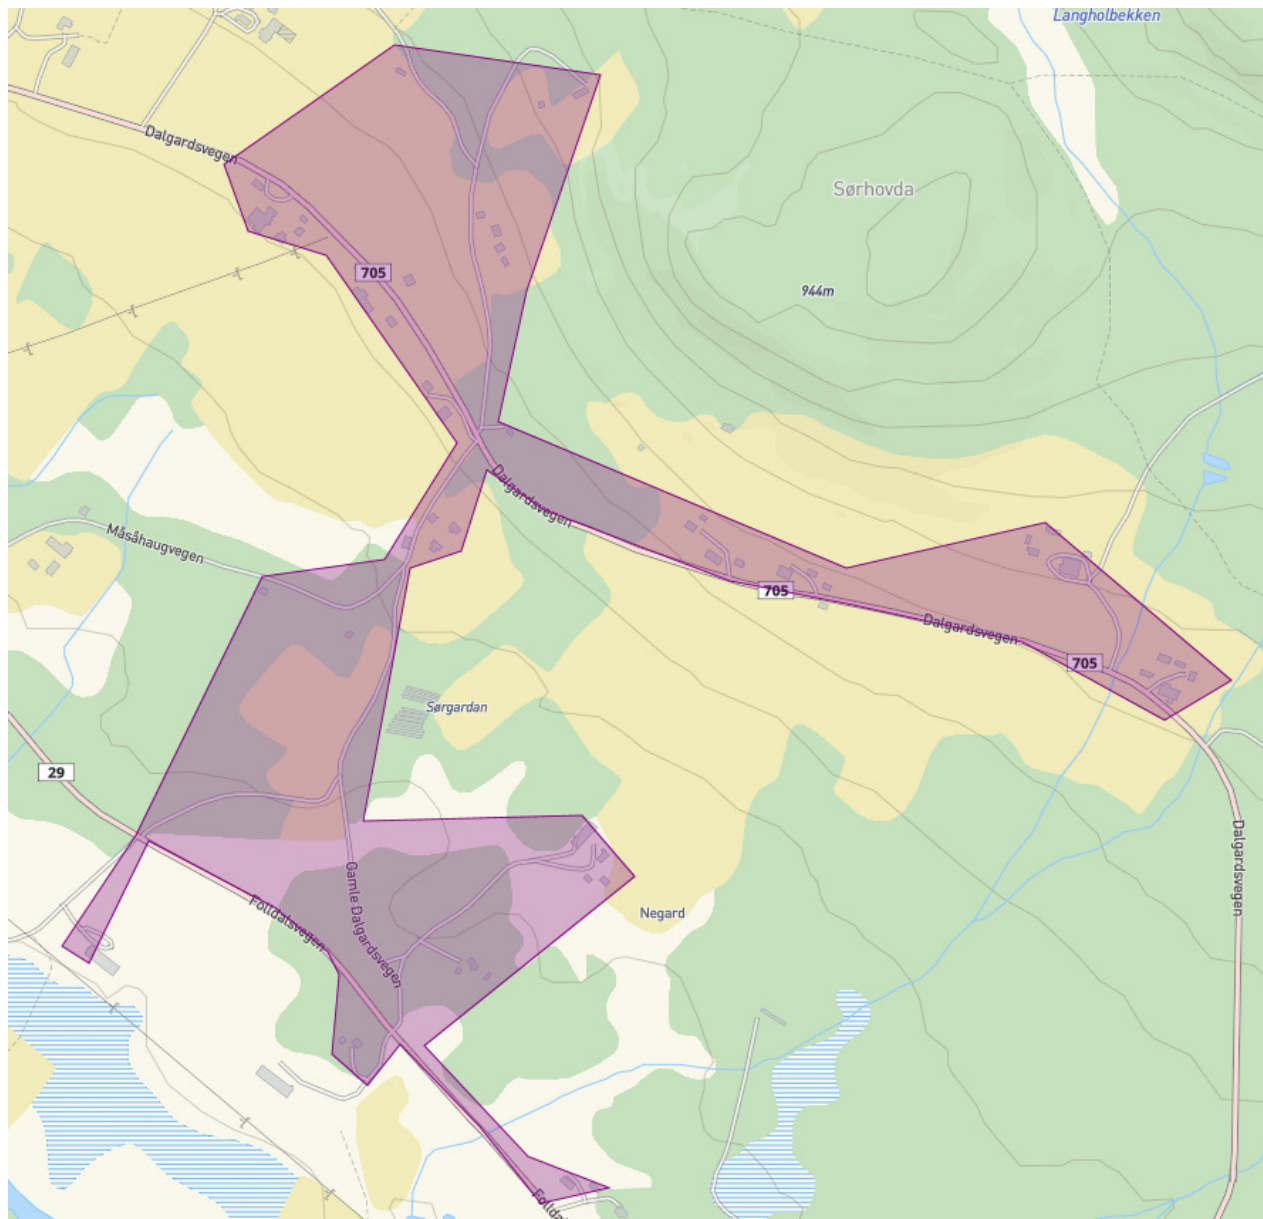

Gravbekklien - Børsungsæter

Sletten - Borkhus

Rundtom

Furuhovde - Tytinghovda

Dalholen

Dalgardsvegen - FV29

Baksida

Lohn til Dalgardsvegen nord for Folla

Husom

Hovdagrenda

Krokhaug -sentrum - Liavegen

Krokhaug - sentrum FV29

Krokhaug sør for Folla

Brendryen - Stormoegga- Folshaugmoen

Kakella - Morkagrende - Brendryen/Sandtrøen

Kakella - Moskardet nord for Folla

Moskardet - grense Alvdal

Oddgarden - Geitryggen - Krokhaug

Rykroken