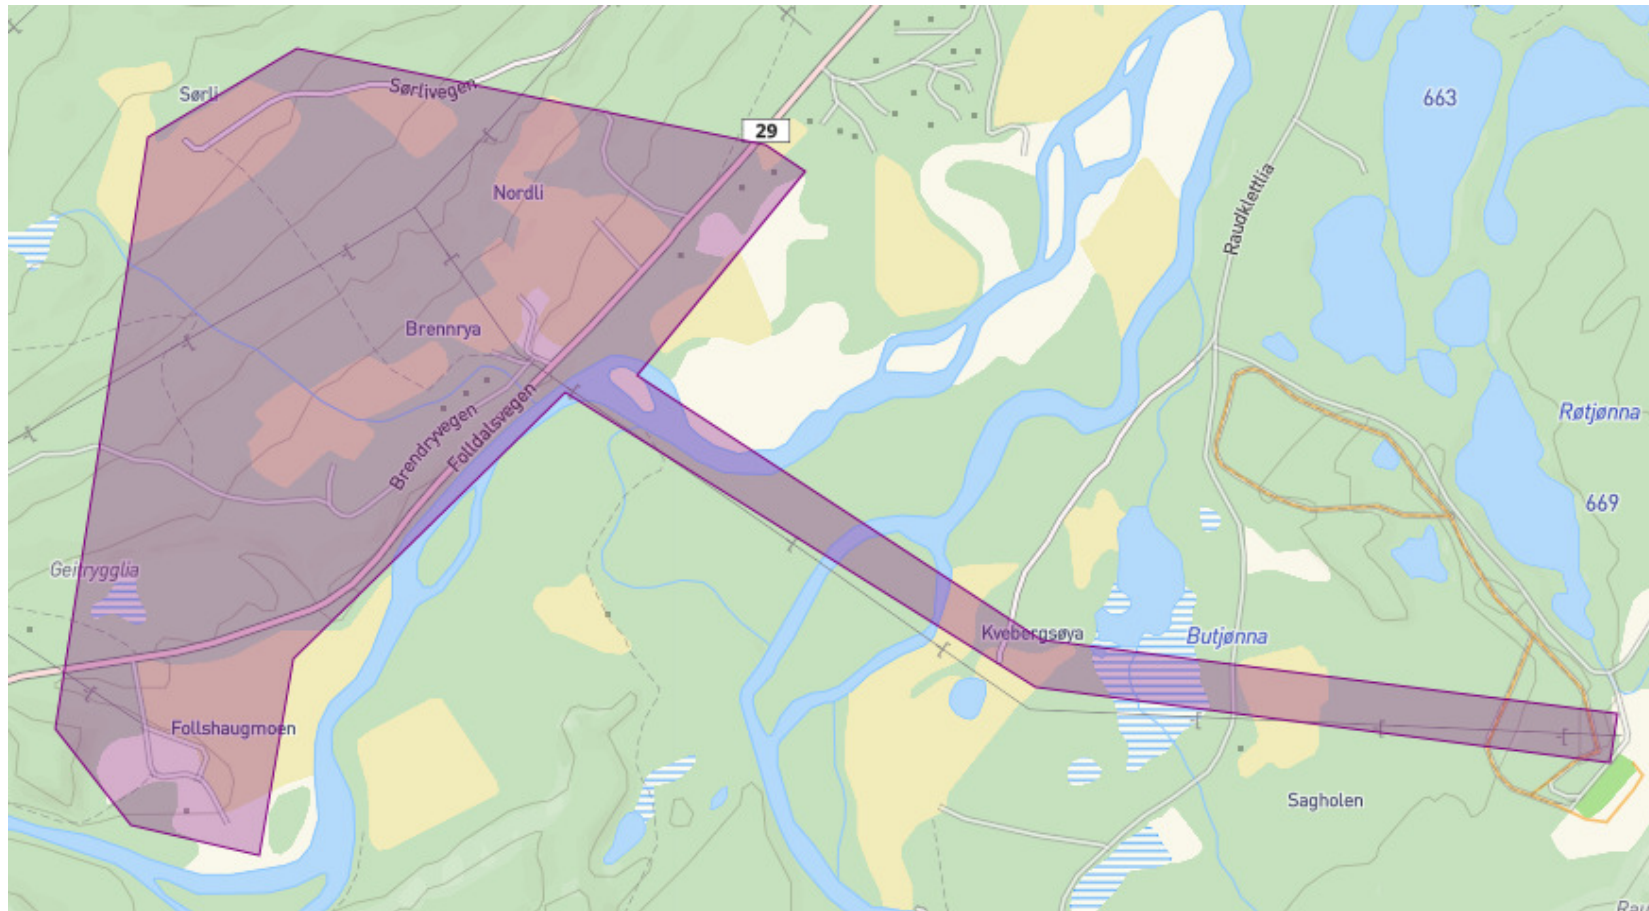

Gravbekklien - Børsungsæter

Sletten - Borkhus

Rundtom

Furuhovde - Tytinghovda

Dalholen

Dalgardsvegen - FV29

Baksida

Lohn til Dalgardsvegen nord for Folla

Husom

Hovdagrenda

Krokhaug -sentrum - Liavegen

Krokhaug - sentrum FV29

Krokhaug sør for Folla

Brendryen - Stormoegga- Folshaugmoen

Kakella - Morkagrende - Brendryen/Sandtrøen

Kakella - Moskardet nord for Folla

Moskardet - grense Alvdal

Oddgarden - Geitryggen - Krokhaug

Rykroken