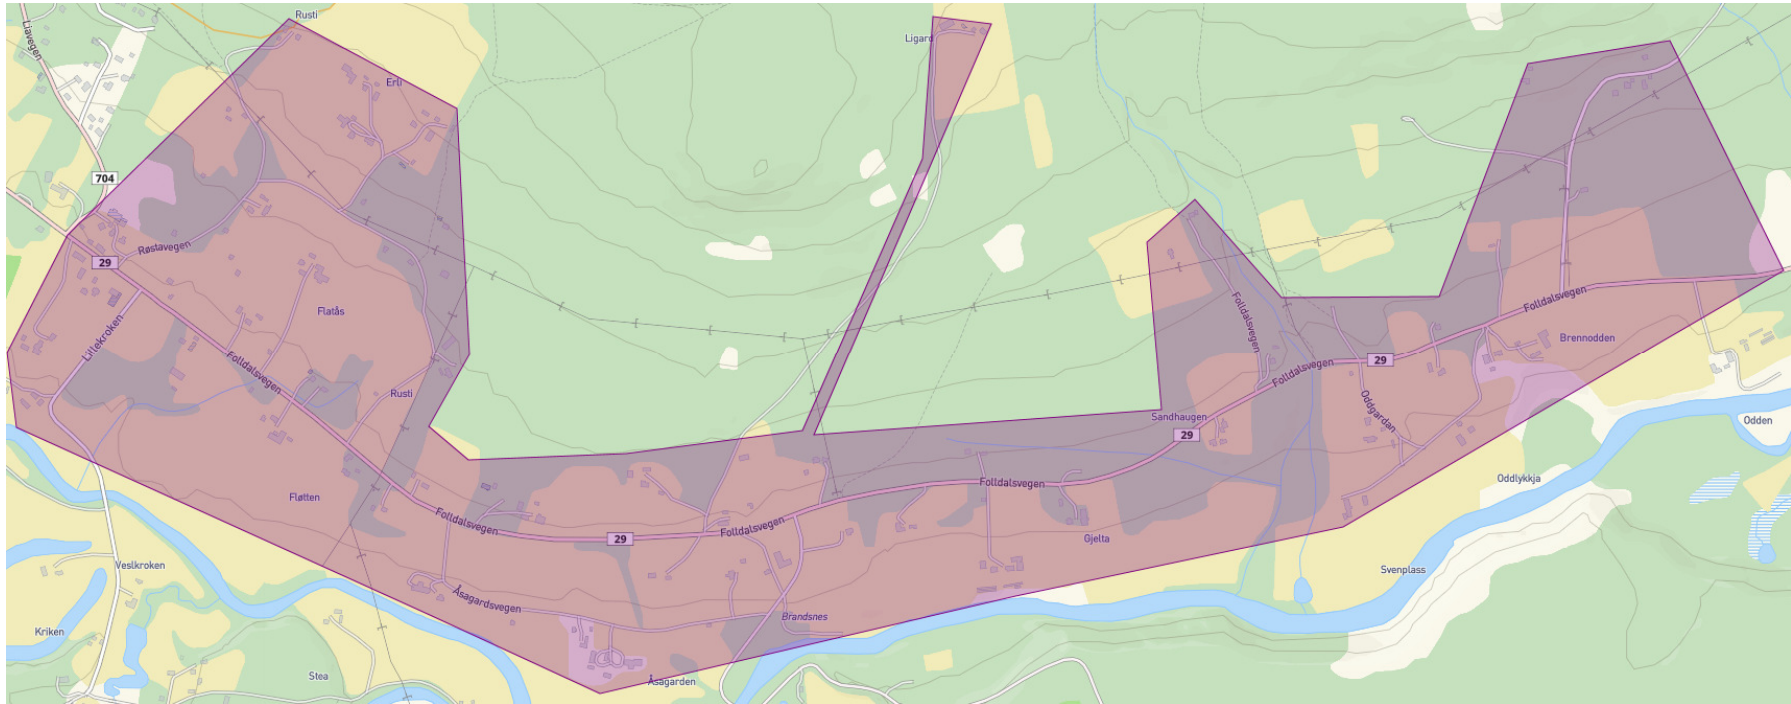

Gravbekklien - Børsungsæter

Sletten - Borkhus

Rundtom

Furuhovde - Tytinghovda

Dalholen

Dalgardsvegen - FV29

Baksida

Lohn til Dalgardsvegen nord for Folla

Husom

Hovdagrenda

Krokhaug -sentrum - Liavegen

Krokhaug - sentrum FV29

Krokhaug sør for Folla

Brendryen - Stormoegga- Folshaugmoen

Kakella - Morkagrende - Brendryen/Sandtrøen

Kakella - Moskardet nord for Folla

Moskardet - grense Alvdal

Oddgarden - Geitryggen - Krokhaug

Rykroken