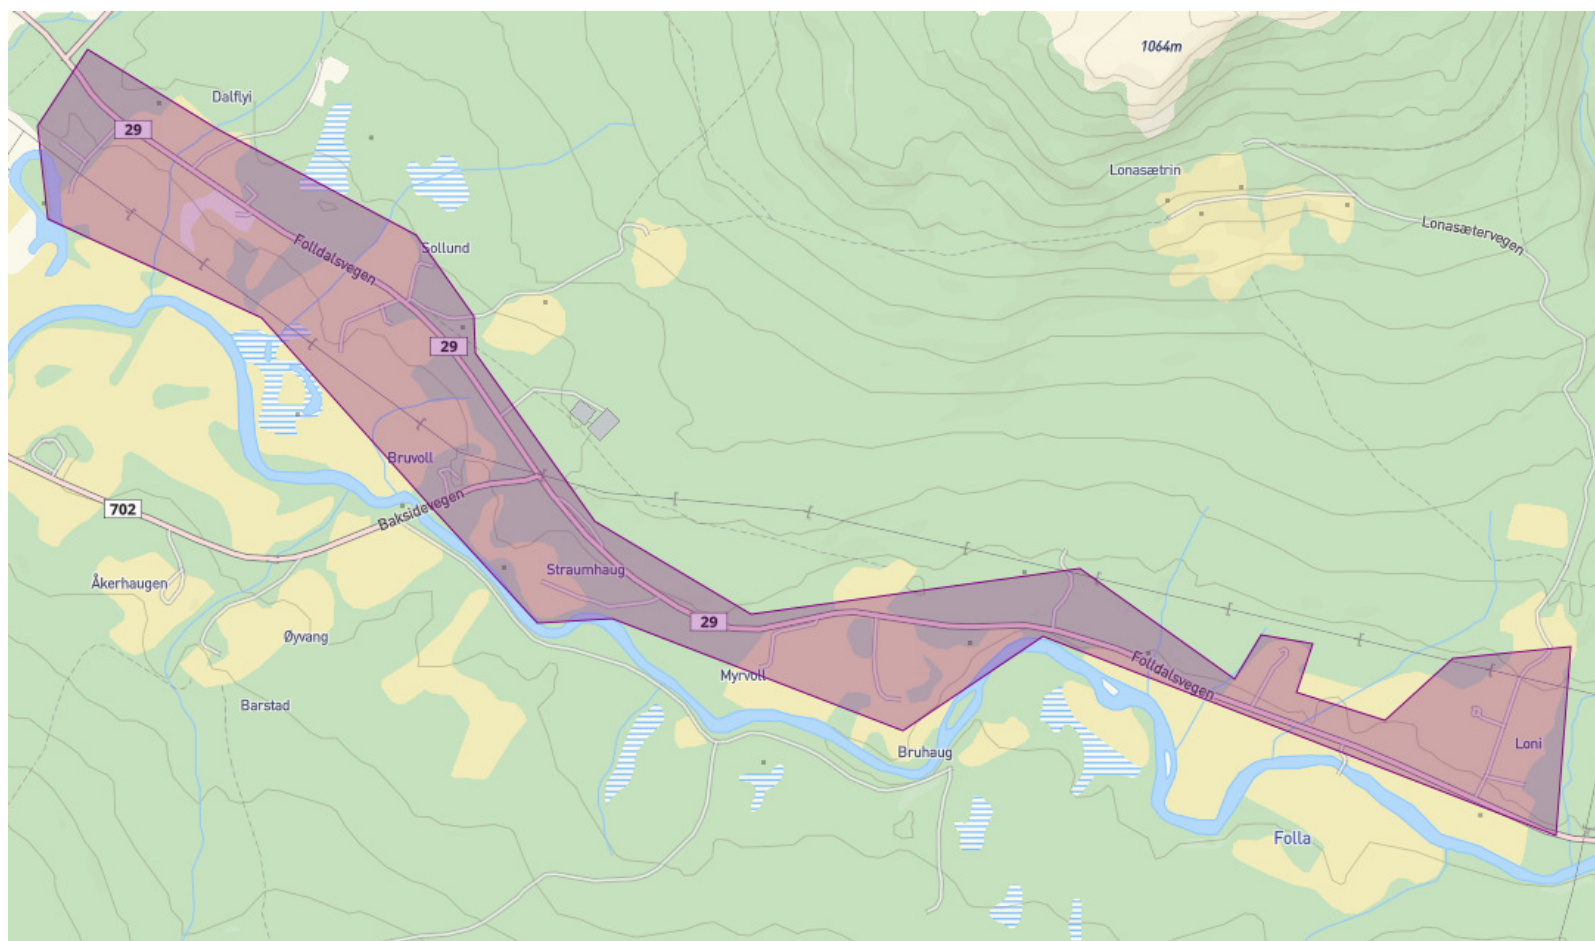

Gravbekklien - Børsungsæter

Sletten - Borkhus

Rundtom

Furuhovde - Tytinghovda

Dalholen

Dalgardsvegen - FV29

Baksida

Lohn til Dalgardsvegen nord for Folla

Husom

Hovdagrenda

Krokhaug -sentrum - Liavegen

Krokhaug - sentrum FV29

Krokhaug sør for Folla

Brendryen - Stormoegga- Folshaugmoen

Kakella - Morkagrende - Brendryen/Sandtrøen

Kakella - Moskardet nord for Folla

Moskardet - grense Alvdal

Oddgarden - Geitryggen - Krokhaug

Rykroken