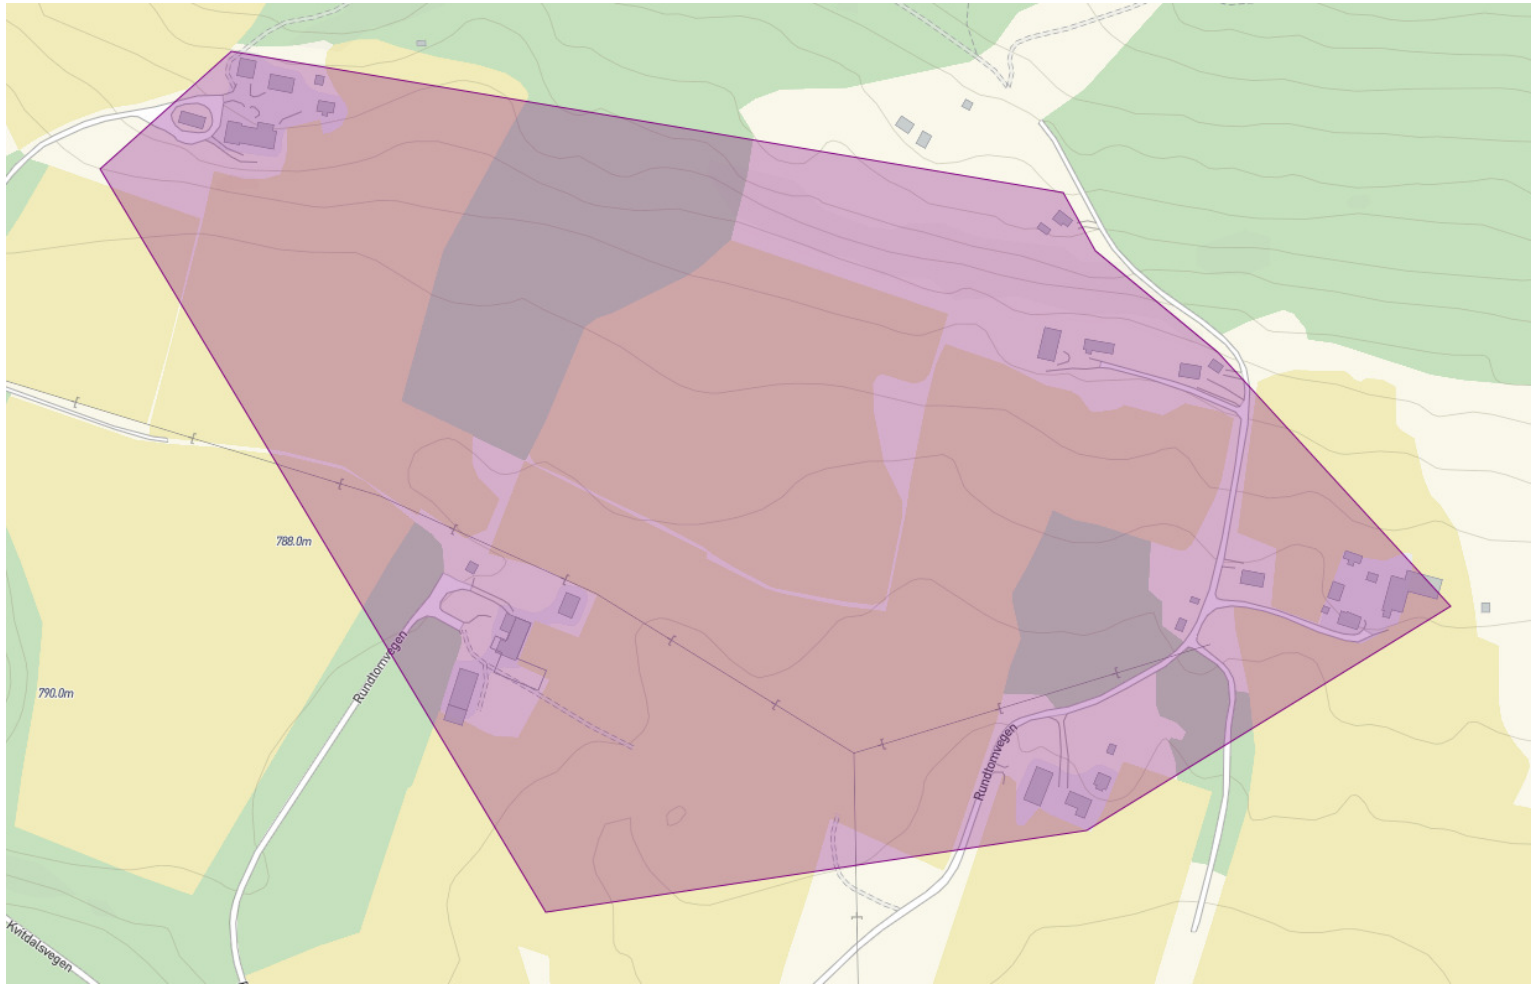

Gravbekklien - Børsungsæter

Sletten - Borkhus

Rundtom

Furuhovde - Tytinghovda

Dalholen

Dalgardsvegen - FV29

Baksida

Lohn til Dalgardsvegen nord for Folla

Husom

Hovdagrenda

Krokhaug -sentrum - Liavegen

Krokhaug - sentrum FV29

Krokhaug sør for Folla

Brendryen - Stormoegga- Folshaugmoen

Kakella - Morkagrende - Brendryen/Sandtrøen

Kakella - Moskardet nord for Folla

Moskardet - grense Alvdal

Oddgarden - Geitryggen - Krokhaug

Rykroken