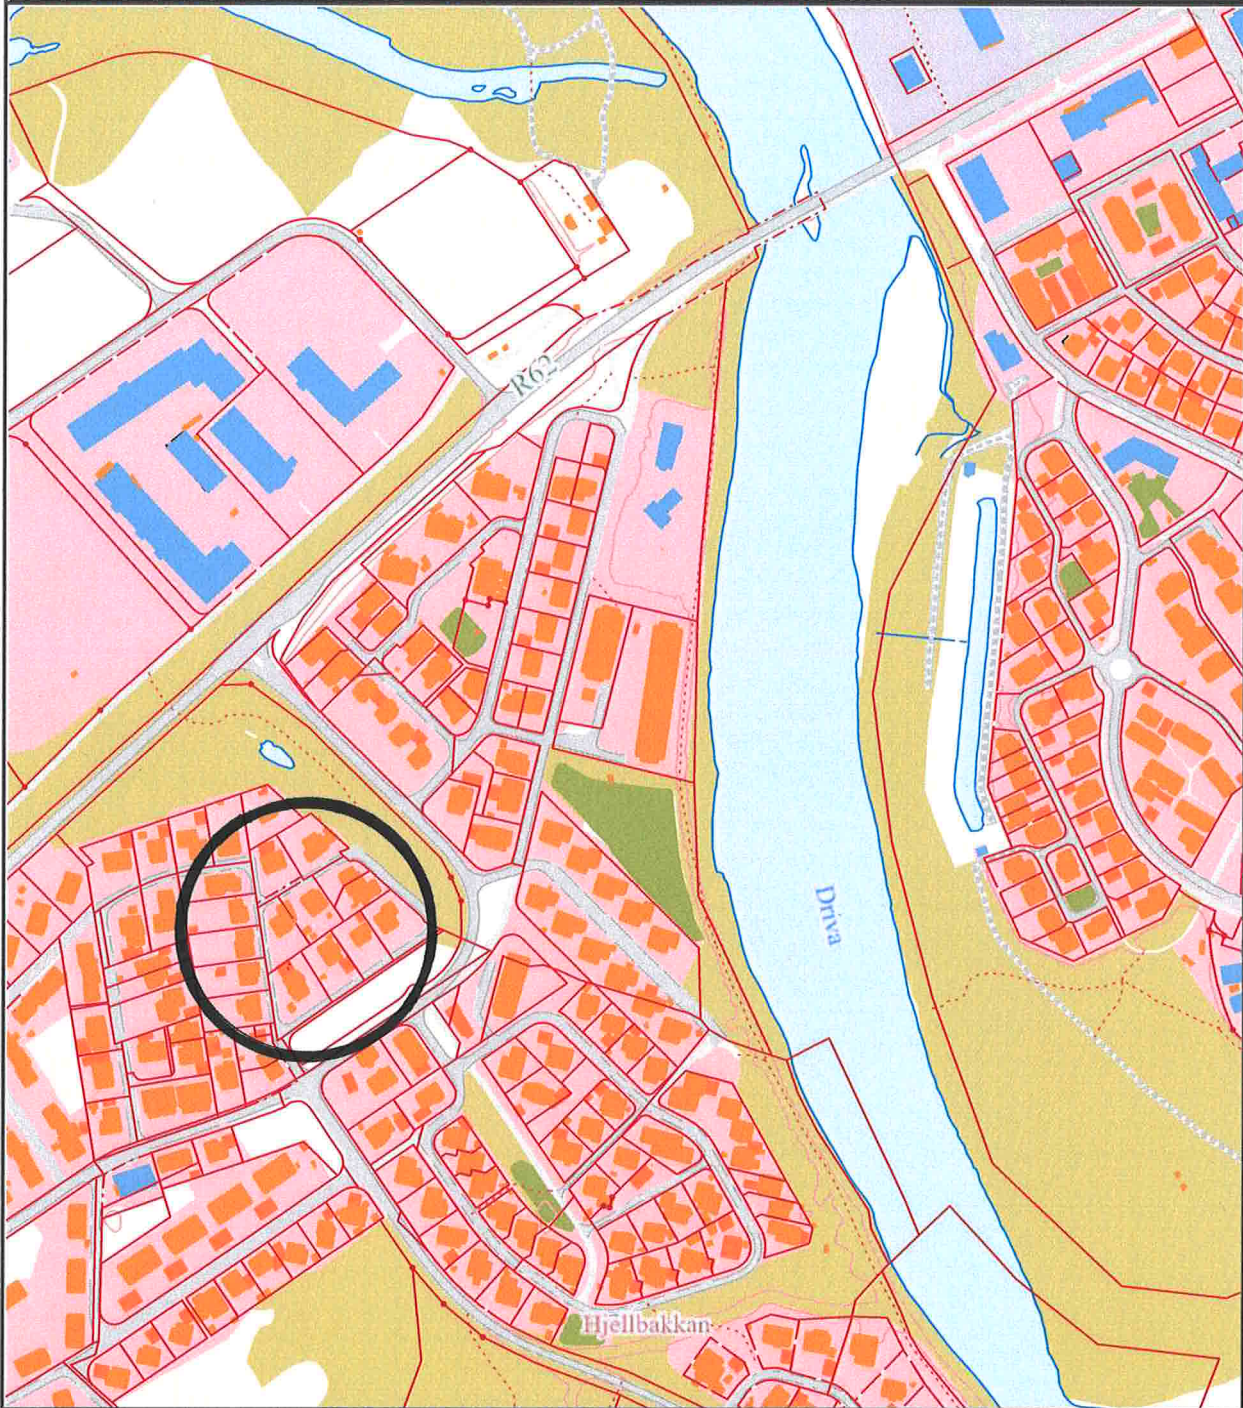

	KARTUTSNITT					
	Eiendom:	Gnr: 0	Bnr: 0	Fnr: 0		Snr: 0
	Adresse:					
Hj.haver/Fester:		<i>Overseiktskart</i>				
SUNNDAL KOMMUNE	Dato: 29/1-2019 Sign:				Målestokk 1:5000	

Det tas forbehold om at det kan forekomme feil på kartet, bla. gjelder dette eiendomsgrenser, ledninger/kabler, kummer m.m. som i forbindelse med prosjektering/anleggsarbeid må undersøkes nærmere.