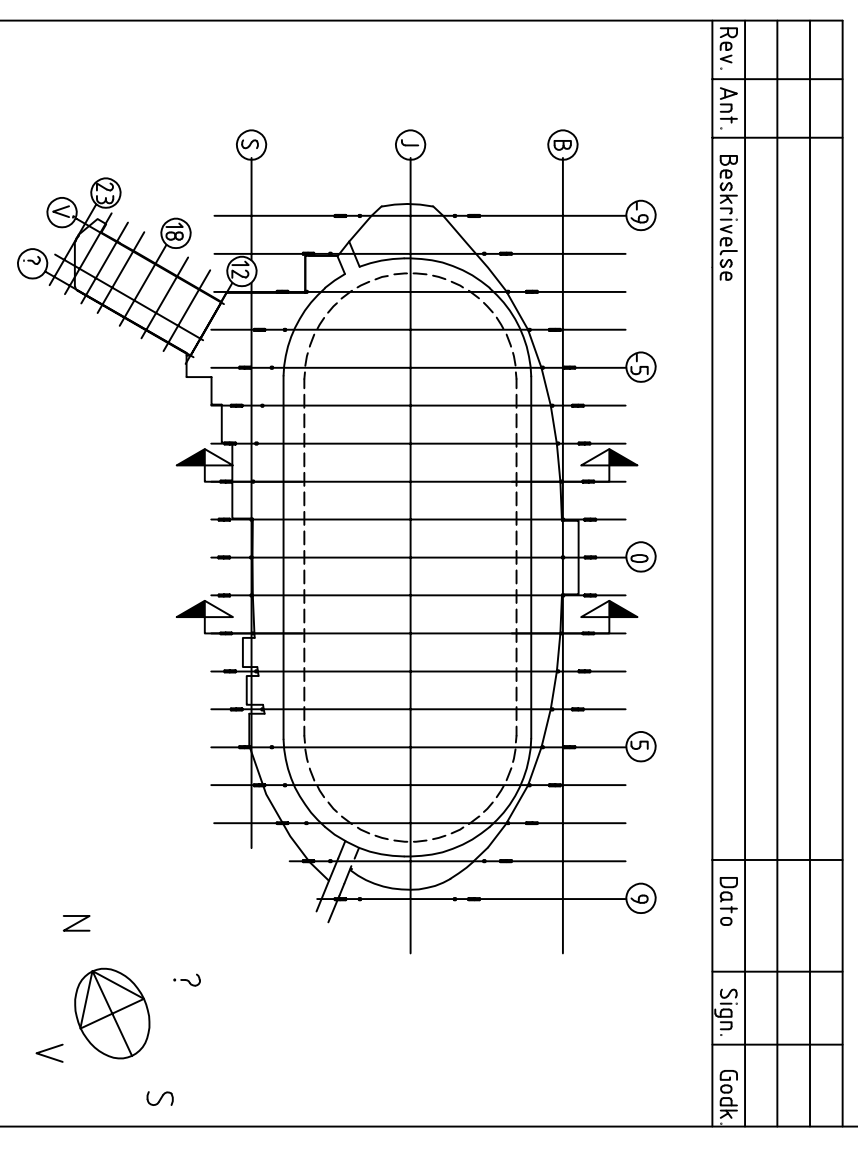

S02-206

Rolle / Navn / Beskrivelse		Bolia / Sogn / Bygning	
<p>ElektroSelsens</p> <p>Honorar: 0,00 kr. (inkl. moms)</p> <p>Udarbejdet af: [Signature]</p> <p>Dato: 15.07.91</p>			
<p>SNITT AKSE 2</p> <p>Profil nr.: []</p> <p>Kont nr.: []</p>		<p>Hall</p> <p>ARK: S02-206</p>	