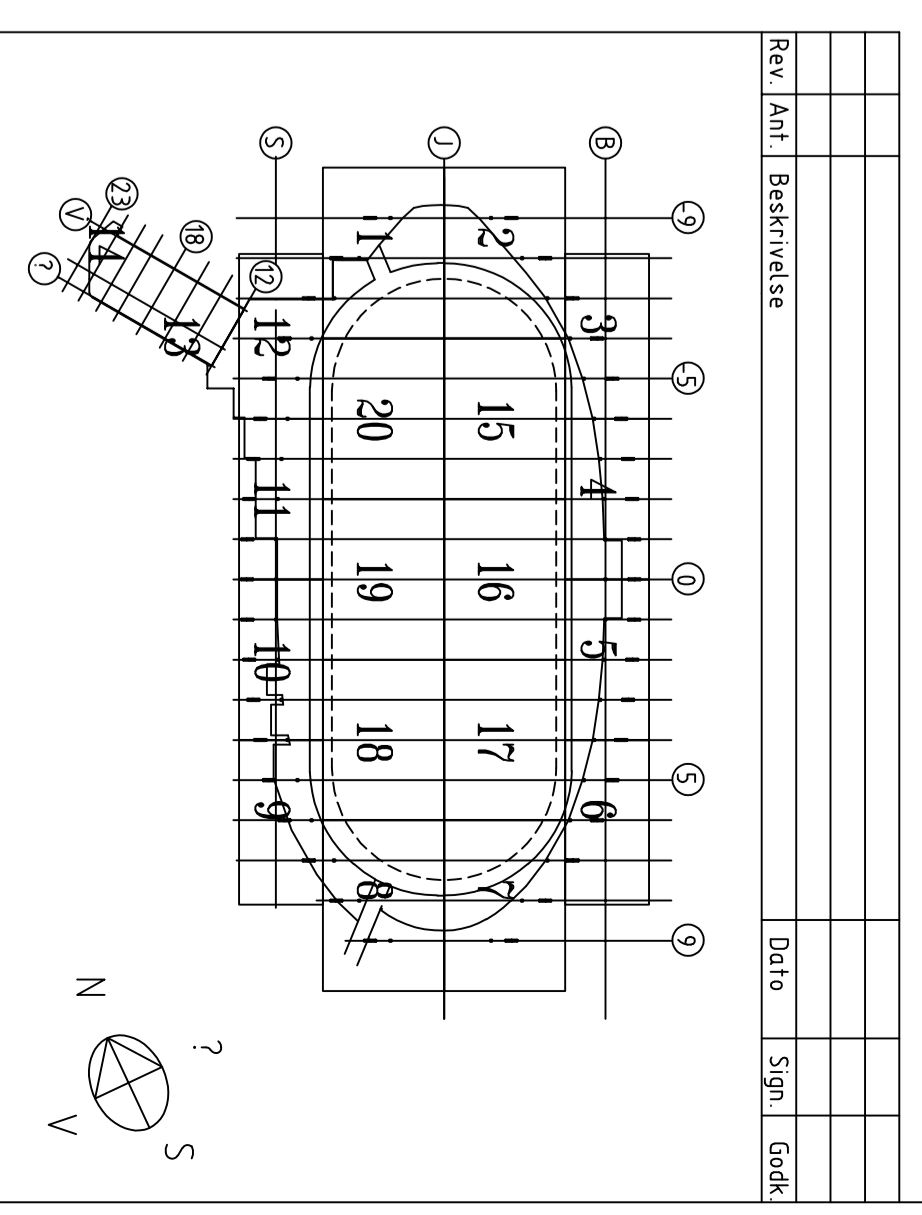

BR - **ehprojekt a.s.**
Murneštr-Entwerfer
Hanauer Gruppenbau
Hanauer Old-Adler a.s.
Družina, firma a.s. zložitereho zariadenia pre kulinársky podnik
na Bratislave
OLEKORTISERN
Murneštr-Entwerfer
Projekt: 1:200
Typ: MB
Dátum: 01.12.92
Tlač: 01.12.92
Tlačiarstvo: 13A 1 EA 7-2 HALL RBE 44.300.1