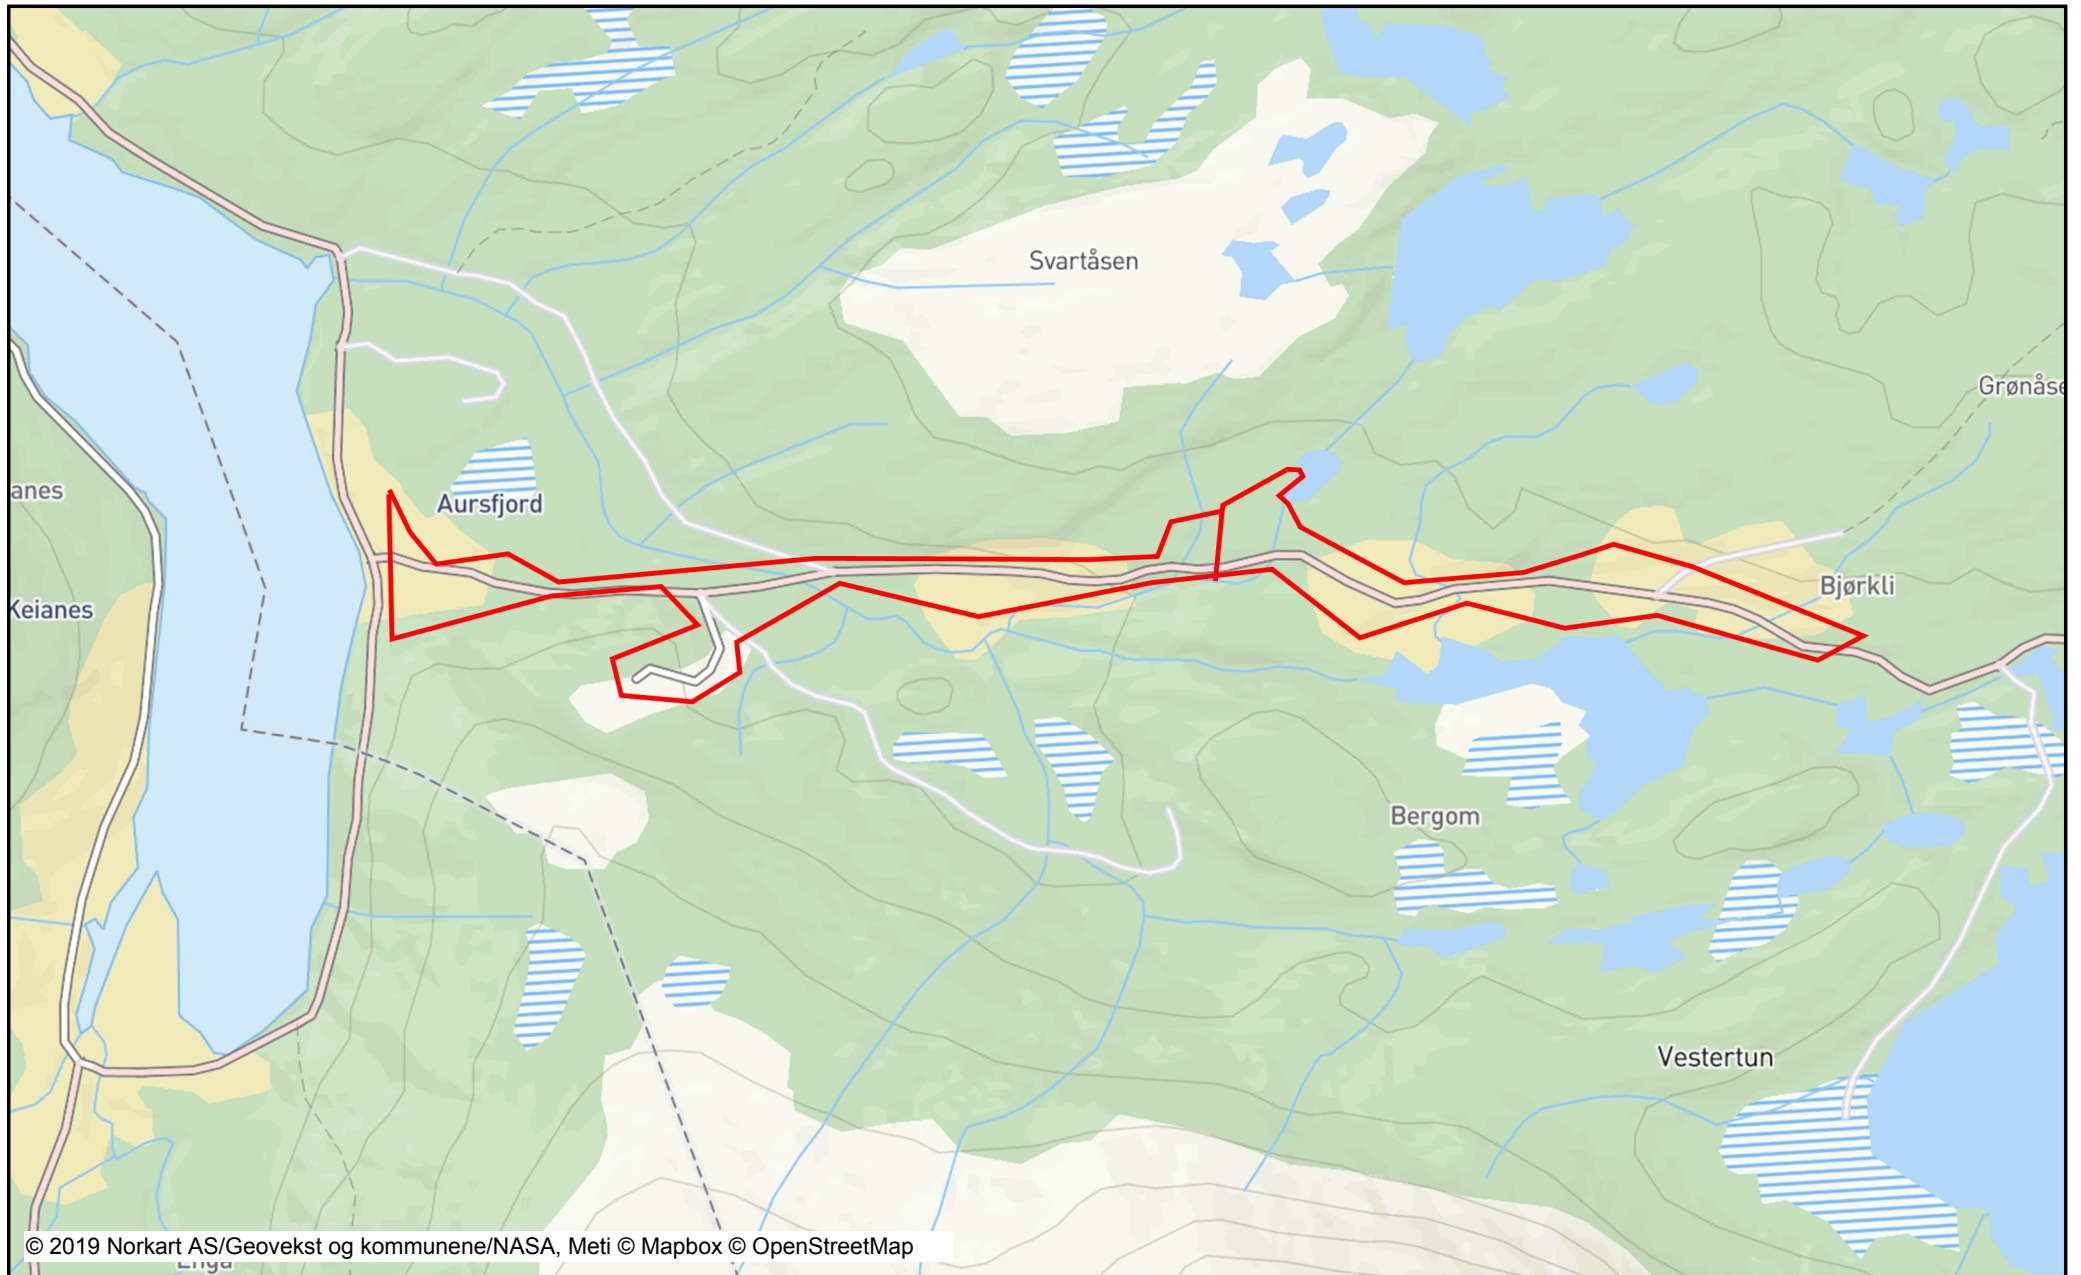

Sone 7 Aursfjord - Furudal Ytre Fiskelausvatn

Dato: 21.01.2019

Målestokk: 1:30000

Koordinatsystem: UTM 33N

Tegnforklaring