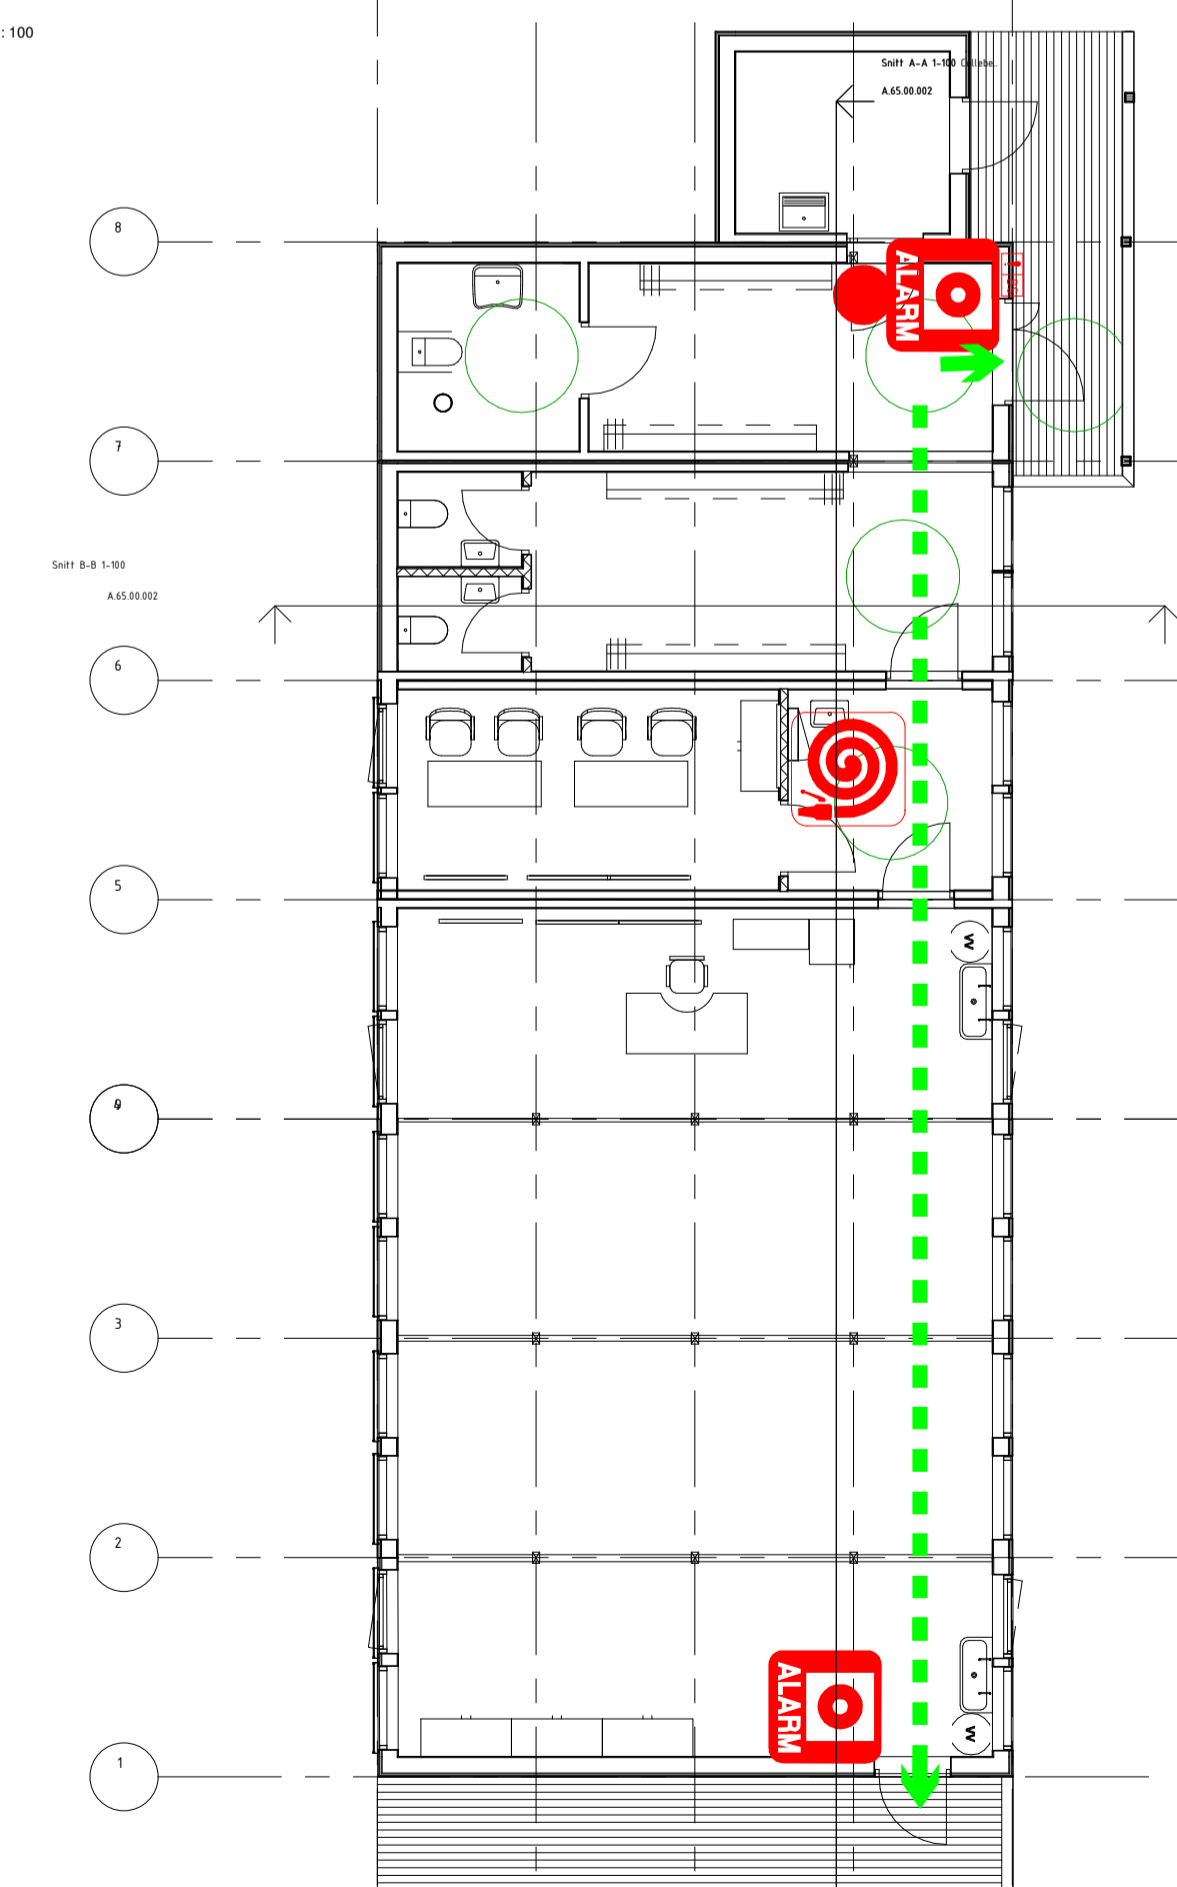

Fasade Sar. 1-100

Fasade Nord. 1-100

Situasjonsplan
1:1000

Snitt A-A 1-100 Cellebe..
1:100

Fasade Vest. 1-100
1:100

Fasade Øst. 1-100
1:100

Plan 01 Tilbud 1-100
1:100

Fundament 1-100
1:100

Plan 01 Cellebegrensning 1-100
1:100

Plan 01 R-plan - Tilbud
1:100

Rev	Dato	Tekst	Tegn	Kontroll

1:100 A.65.00.002

ASK OY Askøy kommune
WOLMÆNE

Askøy Kommune

4188 Harey skole - Modulbygg 2019

Kontrollering