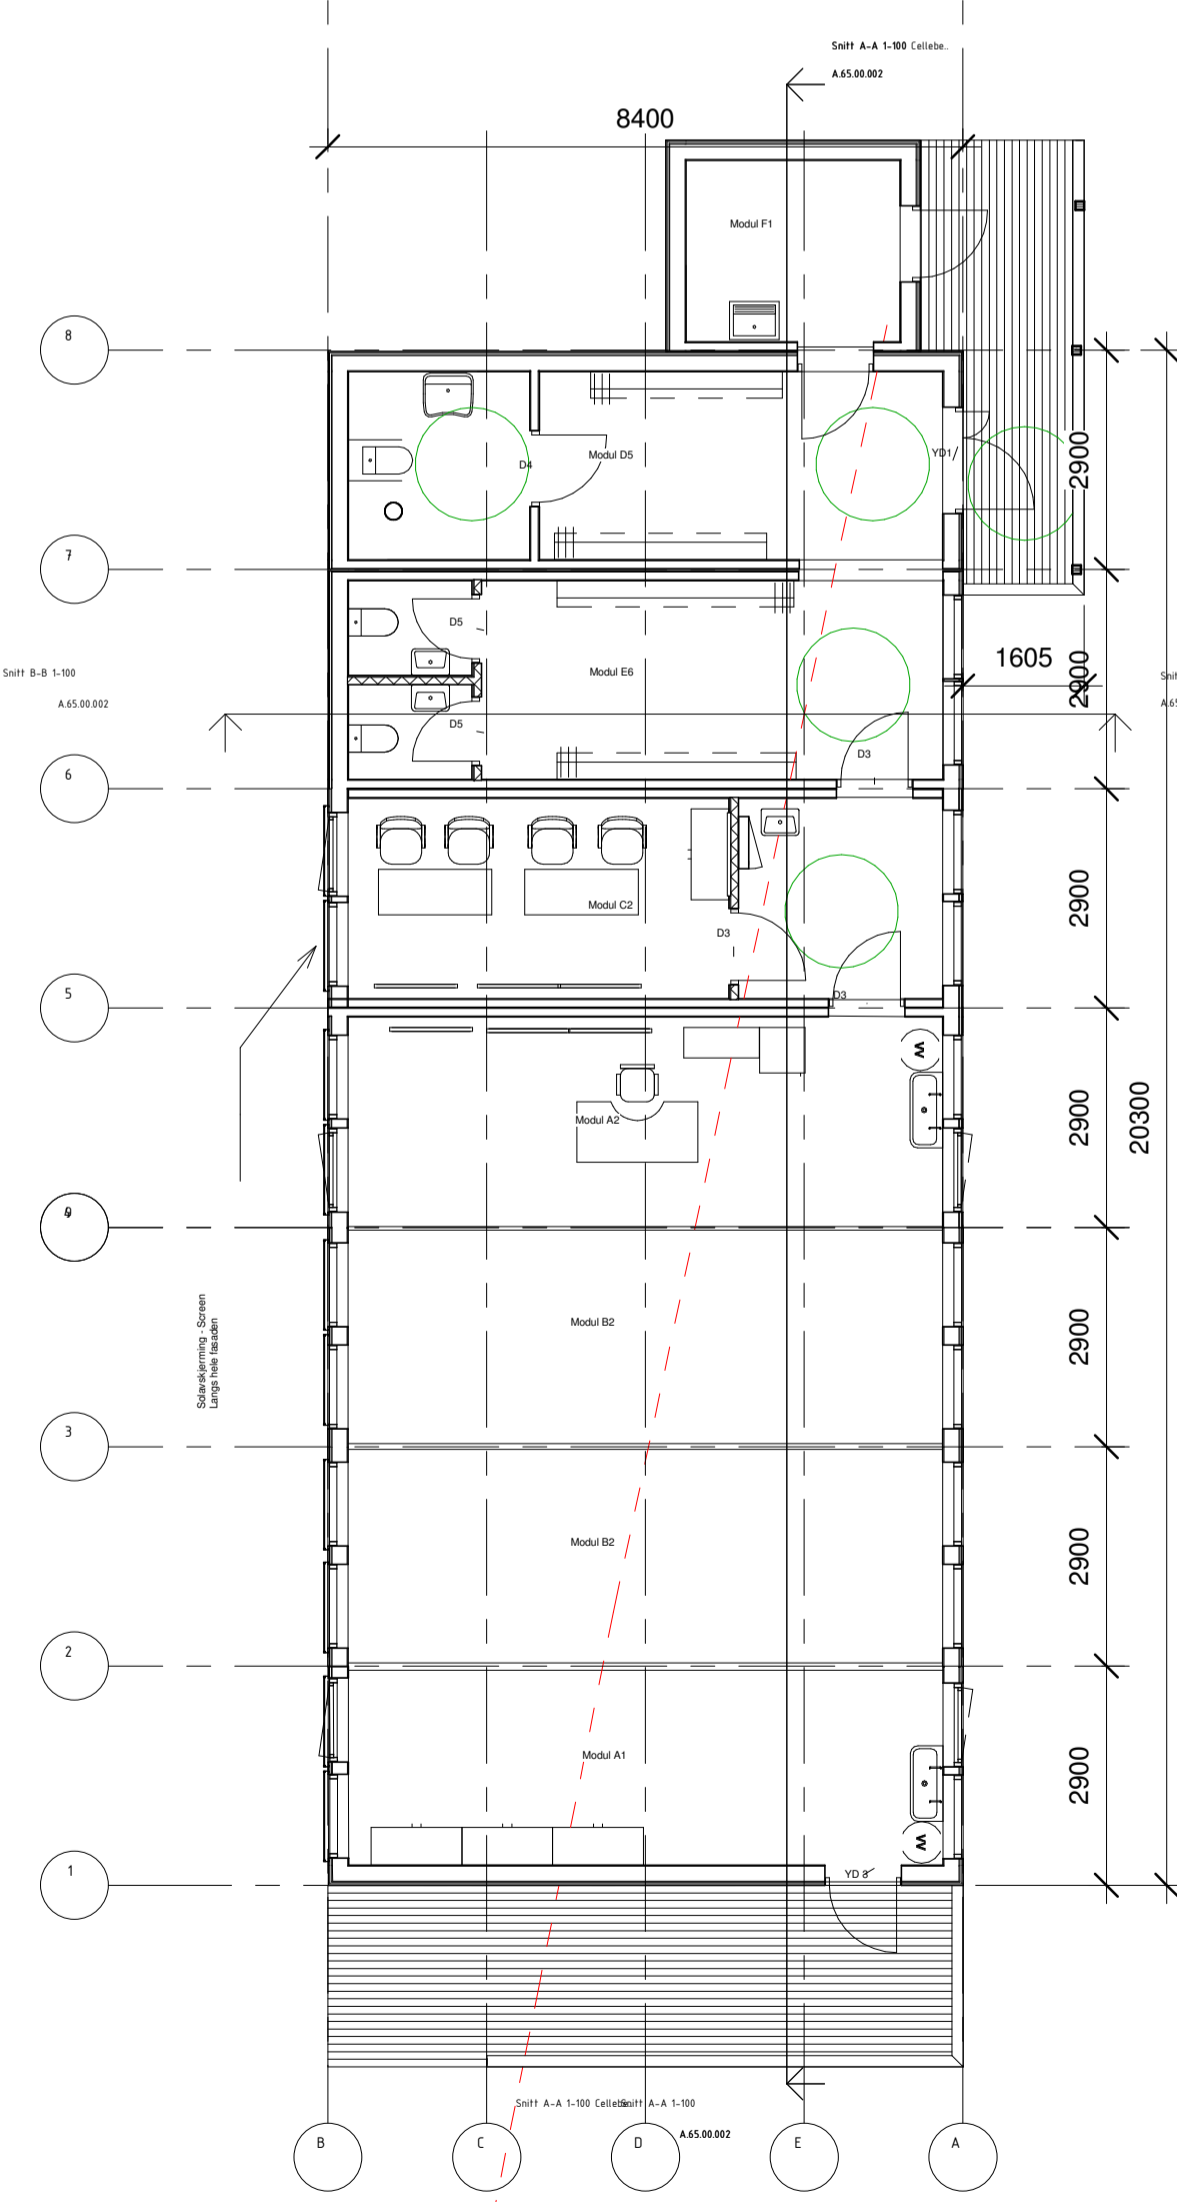

Fasade Sar. 1-100

Fasade Nord. 1-100

Situasjonsplan
1:1000

Snitt A-A 1-100 Cellebe..
1:100

Fasade Vest. 1-100
1:100

Fasade Øst. 1-100
1:100

Plan 01 Tilbud 1-100
1:100

Fundament 1-100
1:100

Plan 01 Cellebegrensning 1-100
1:100

Plan 01 R-plan - Tilbud
1:100

Rev	Dato	Tekst	Tegn	Kontroll

1:100 A.65.00.002

ASK OY Askøy kommune
WOLMÆNE

Askøy Kommune

4188 Harey skole - Modulbygg 2019

Kontrollering

Tilbudstepping

01/17/19	800	Cherise	4188
1:100	A.65.00.002		