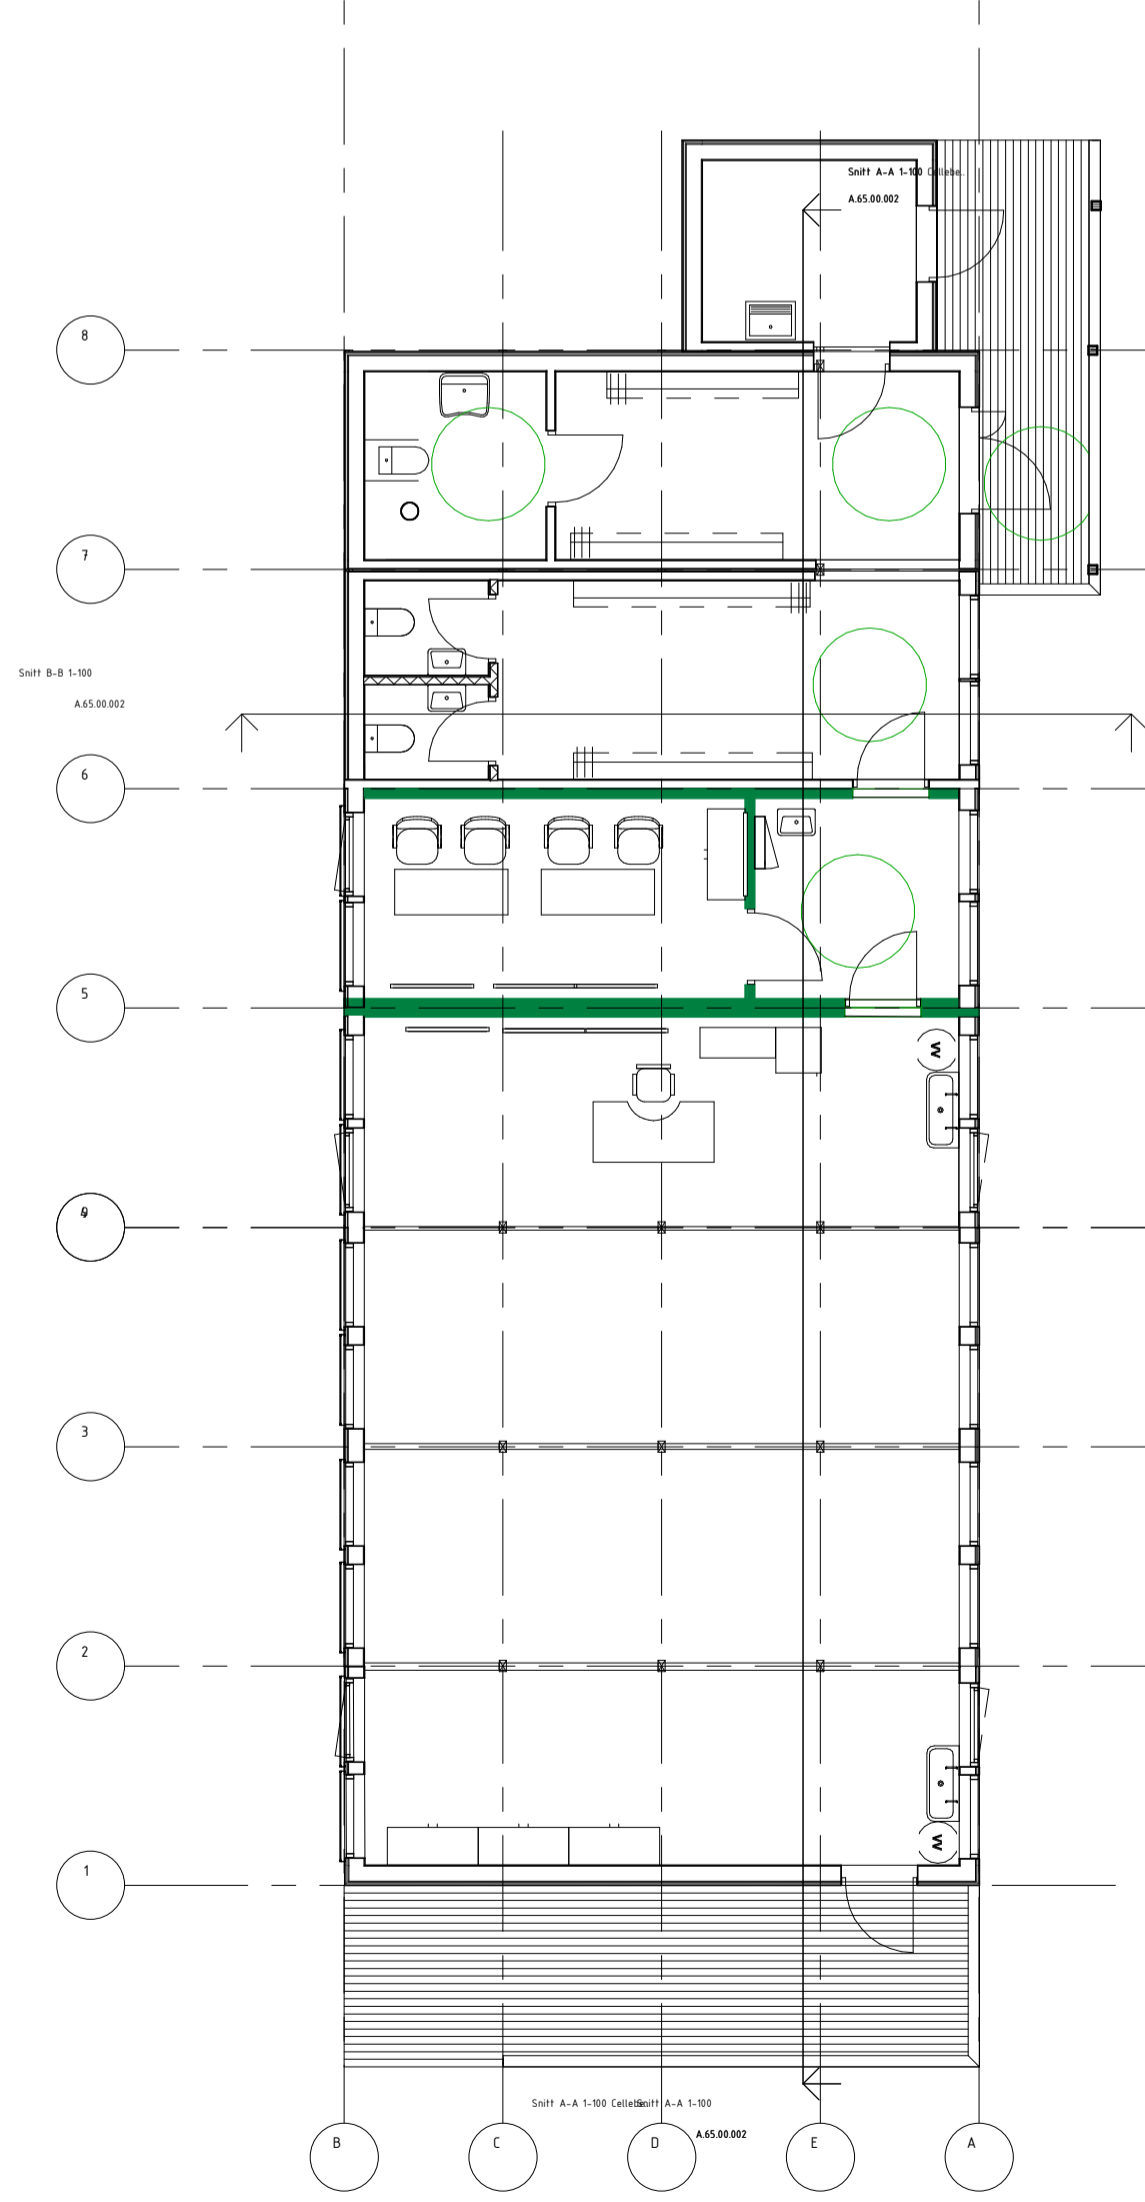

Fasade Sar. 1-100

Fasade Nord. 1-100

Situasjonsplan
1:1000

Snitt A-A 1-100 Cellebe..
1:100

Fasade Vest. 1-100
1:100

Fasade Øst. 1-100
1:100

Plan 01 Tilbud 1-100
1:100

Fundament 1-100
1:100

Plan 01 Cellebegrensning 1-100
1:100

Plan 01 R-plan - Tilbud
1:100

Rev	Dato	Tekst	Tegn	Kontroll

1:100 A.65.00.002

ASK OY Askøy kommune
WOLMÆNE

Askøy Kommune

4188 Harey skole - Modulbygg 2019

Kontrollering

Tilbudstepping

01/17/19	800	Cherise	4188
1:100	A.65.00.002		