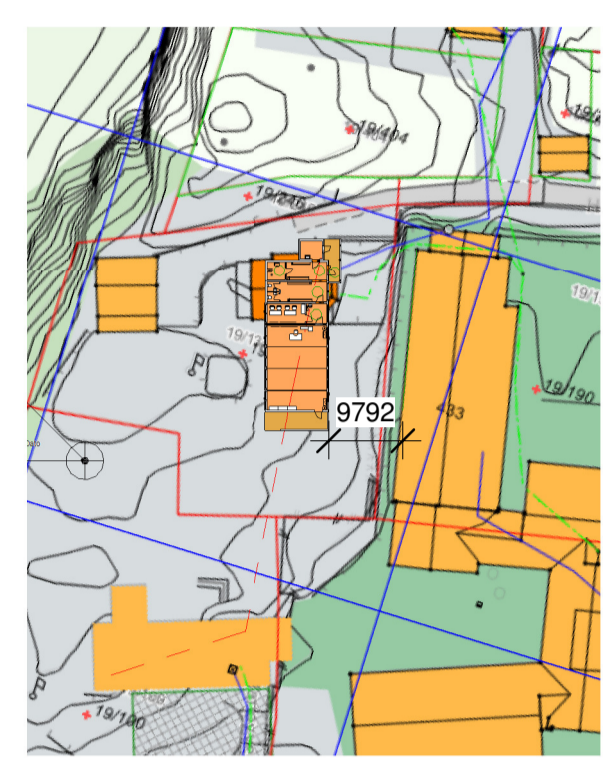

Fasade Sar. 1-100

Fasade Nord. 1-100

Situasjonsplan
1:1000

Snitt A-A 1-100 Cellebe..
1:100

Fasade Vest. 1-100
1:100

Fasade Øst. 1-100
1:100

Plan 01 Tilbud 1-100
1:100

Fundament 1-100
1:100

Plan 01 Cellebegrensning 1-100
1:100

Plan 01 R-plan - Tilbud
1:100

Rev	Dato	Tekst	Tegn	Kontroll

1:100 A.65.00.002

ASK OY Askøy kommune
WOLMÆNE

Askøy Kommune

4188 Harey skole - Modulbygg 2019

Kontrollering

Tilbudstepping

01/17/19	800	Cherise	4188
1:100	A.65.00.002		