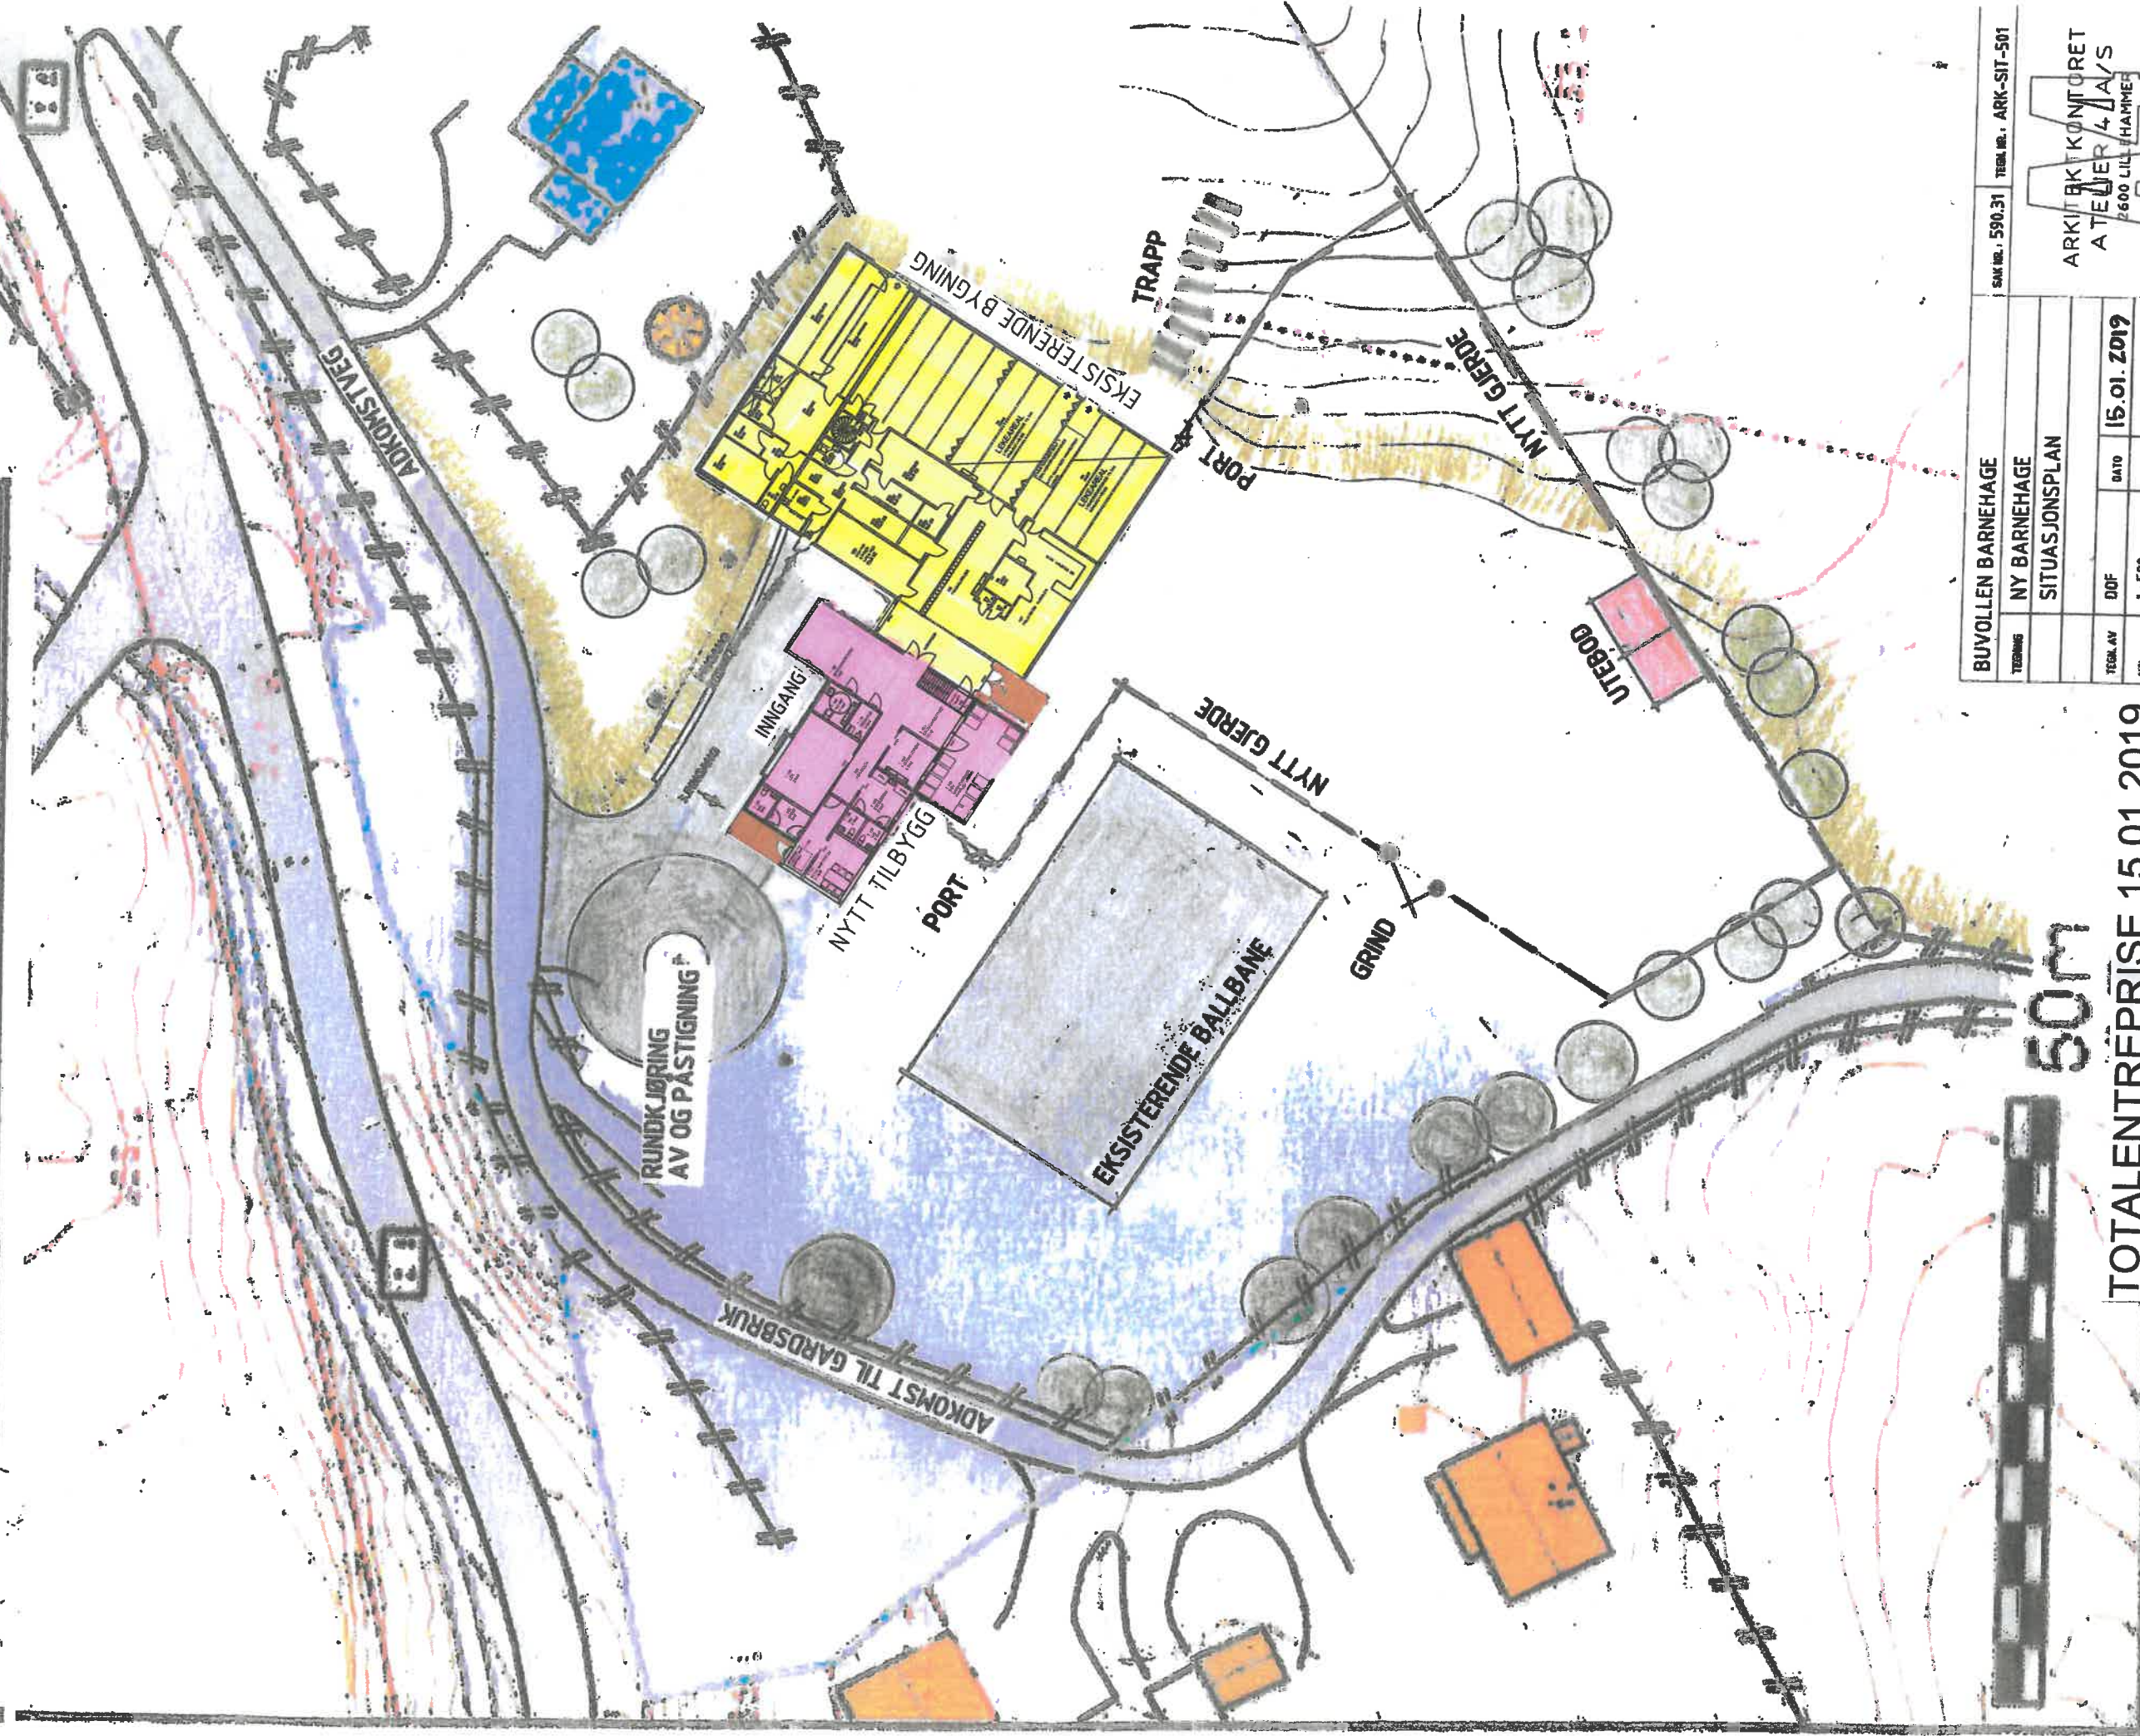

# SITUASJONSKART

Etendom:

Gnr: 138    Bnr: 3    Fnr: 0    Snr: 0

Adresse: **Buvollvegen 50, 2625 FÅBERG, med flere**  
**LILLEHAMMER KOMMUNE, Postboks 986, 2626**

Hj.haver/Fester:

Målestokk  
1:500

BUYOLLEN BARNEHAGE		SAK NR. 590.31	TEK. NR. ARK-SIT-501
TEK. NR.	NY BARNEHAGE		
SITUASJONSPLAN			
TEK. AV	DOF	DATO	15.01.2019
NR.	1:500	ANSV.	DOF

50m

TOTALENTRÉPRISE 15 01 2019