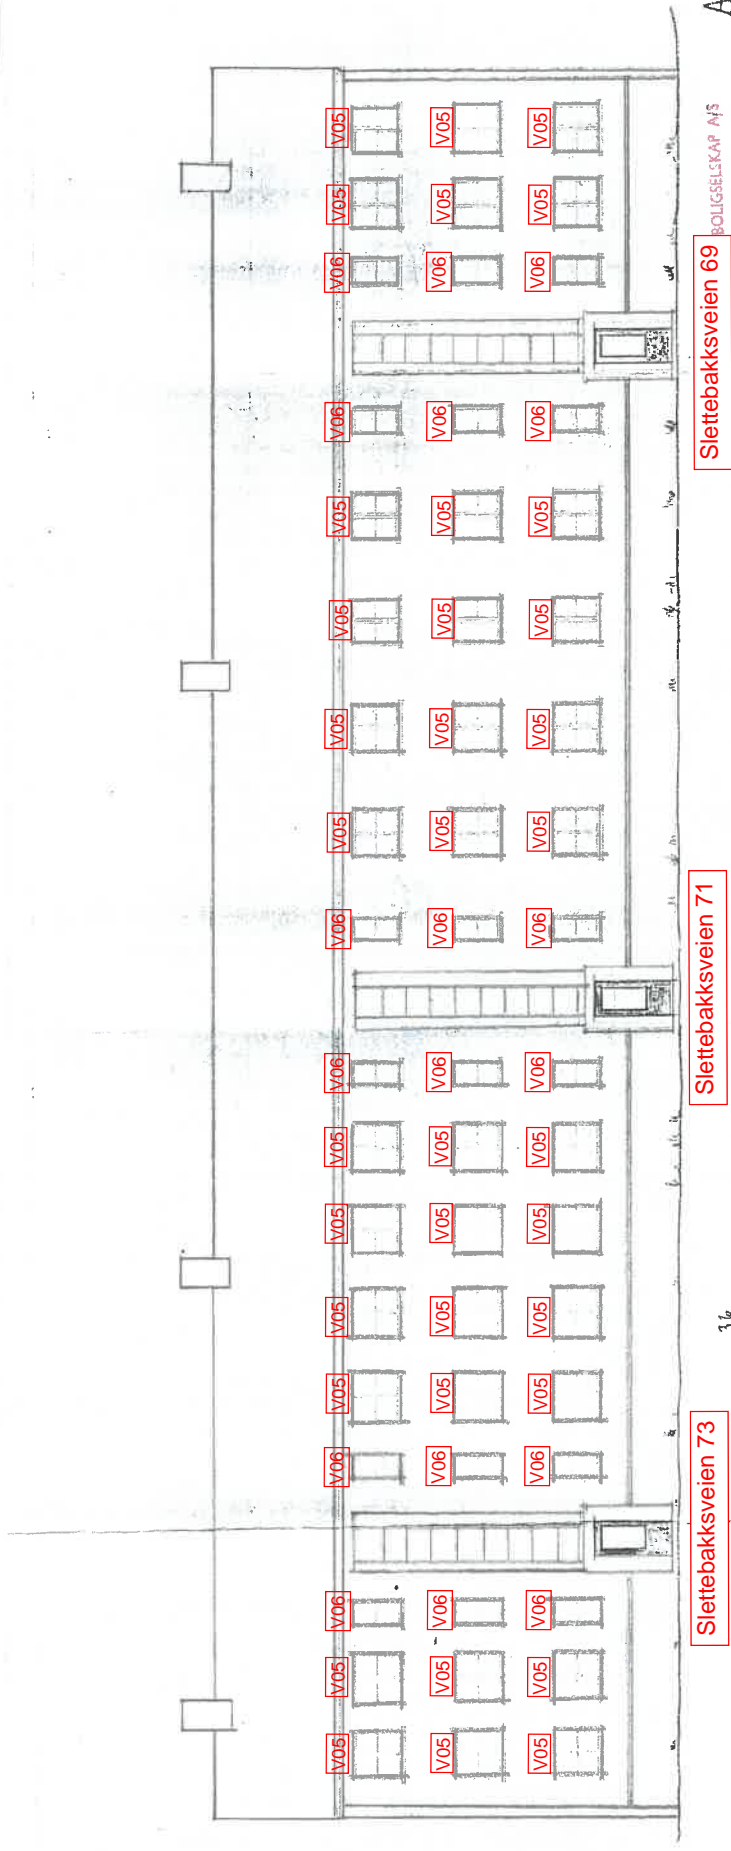

Oversikt Vindu og balkongdører -
Slettebakksveien 69-73

BERGEN KOMMUNE
K.AVD BYUTVIKLING
3 1.01.9 1 911051
BYGGSAKSAVDELINGEN

Slettebakksveien 73

Slettebakksveien 71

Slettebakksveien 69

BOLIGSELSKAP A/S

A

ÅRSTAD BOLIGSELSKAP.
SLETTEBAKKVEIEN 69-73
FASADE MOT ØST. MAL 1:100
RTTET JAN 1955.

V05=63stk
V06=18stk
V09=12stk
V10=12stk
D3=12stk
D4=6stk

36
18

Slettebakkveien 73

Slettebakkveien 71

Slettebakkveien 69

A

BERGEN BOLIGSELSKAP AS

SLLETTEBAKKVEIEN 69, 71, 73
 FASIT FOR VEIEN 69, 71, 73
 DATUM: JAN 2000