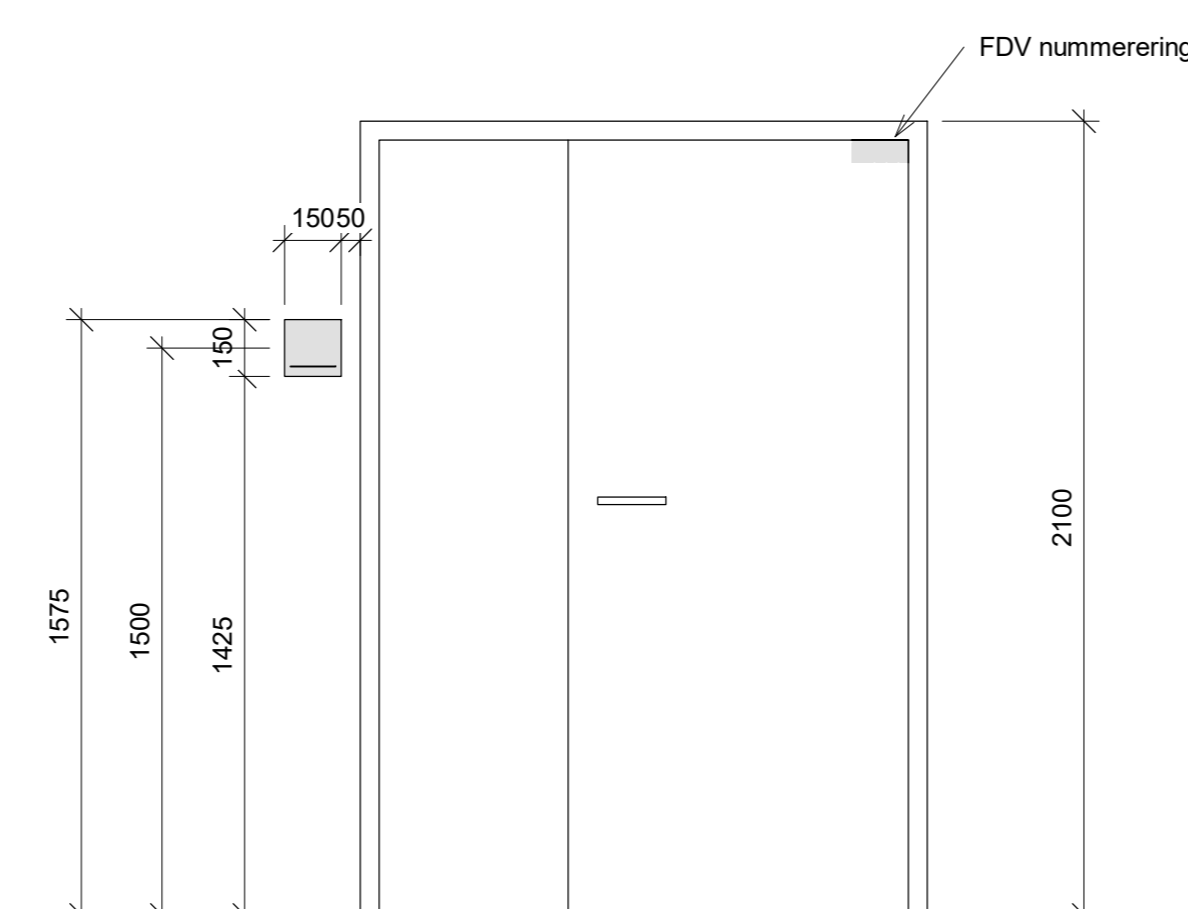

Opptatt/ ledig monteres uk skilt

Dørskiltbeholder av aluminium (RAL 7024 / RAL 9003) / gjennomsiktig akryl. Flat front (ikke buet). ARK produserer en wordmal for utskiftbar skiltinnmat. Disse printes på grått papir med hvit tekst. Pga. krav om luminanskontrast, må det enkelte steder printes mørk grå tekst på hvitt papir som plasseres i dørskiltbeholder med samme farge som papiret. Utskiftbar skiltinnmat er 150x150mm. Det skal leveres noen skilt med "opptatt/ledig" funksjon i underkant av dørskiltbeholderen.

1 : 1

Skiltplassering ved dør, romfunksjoner