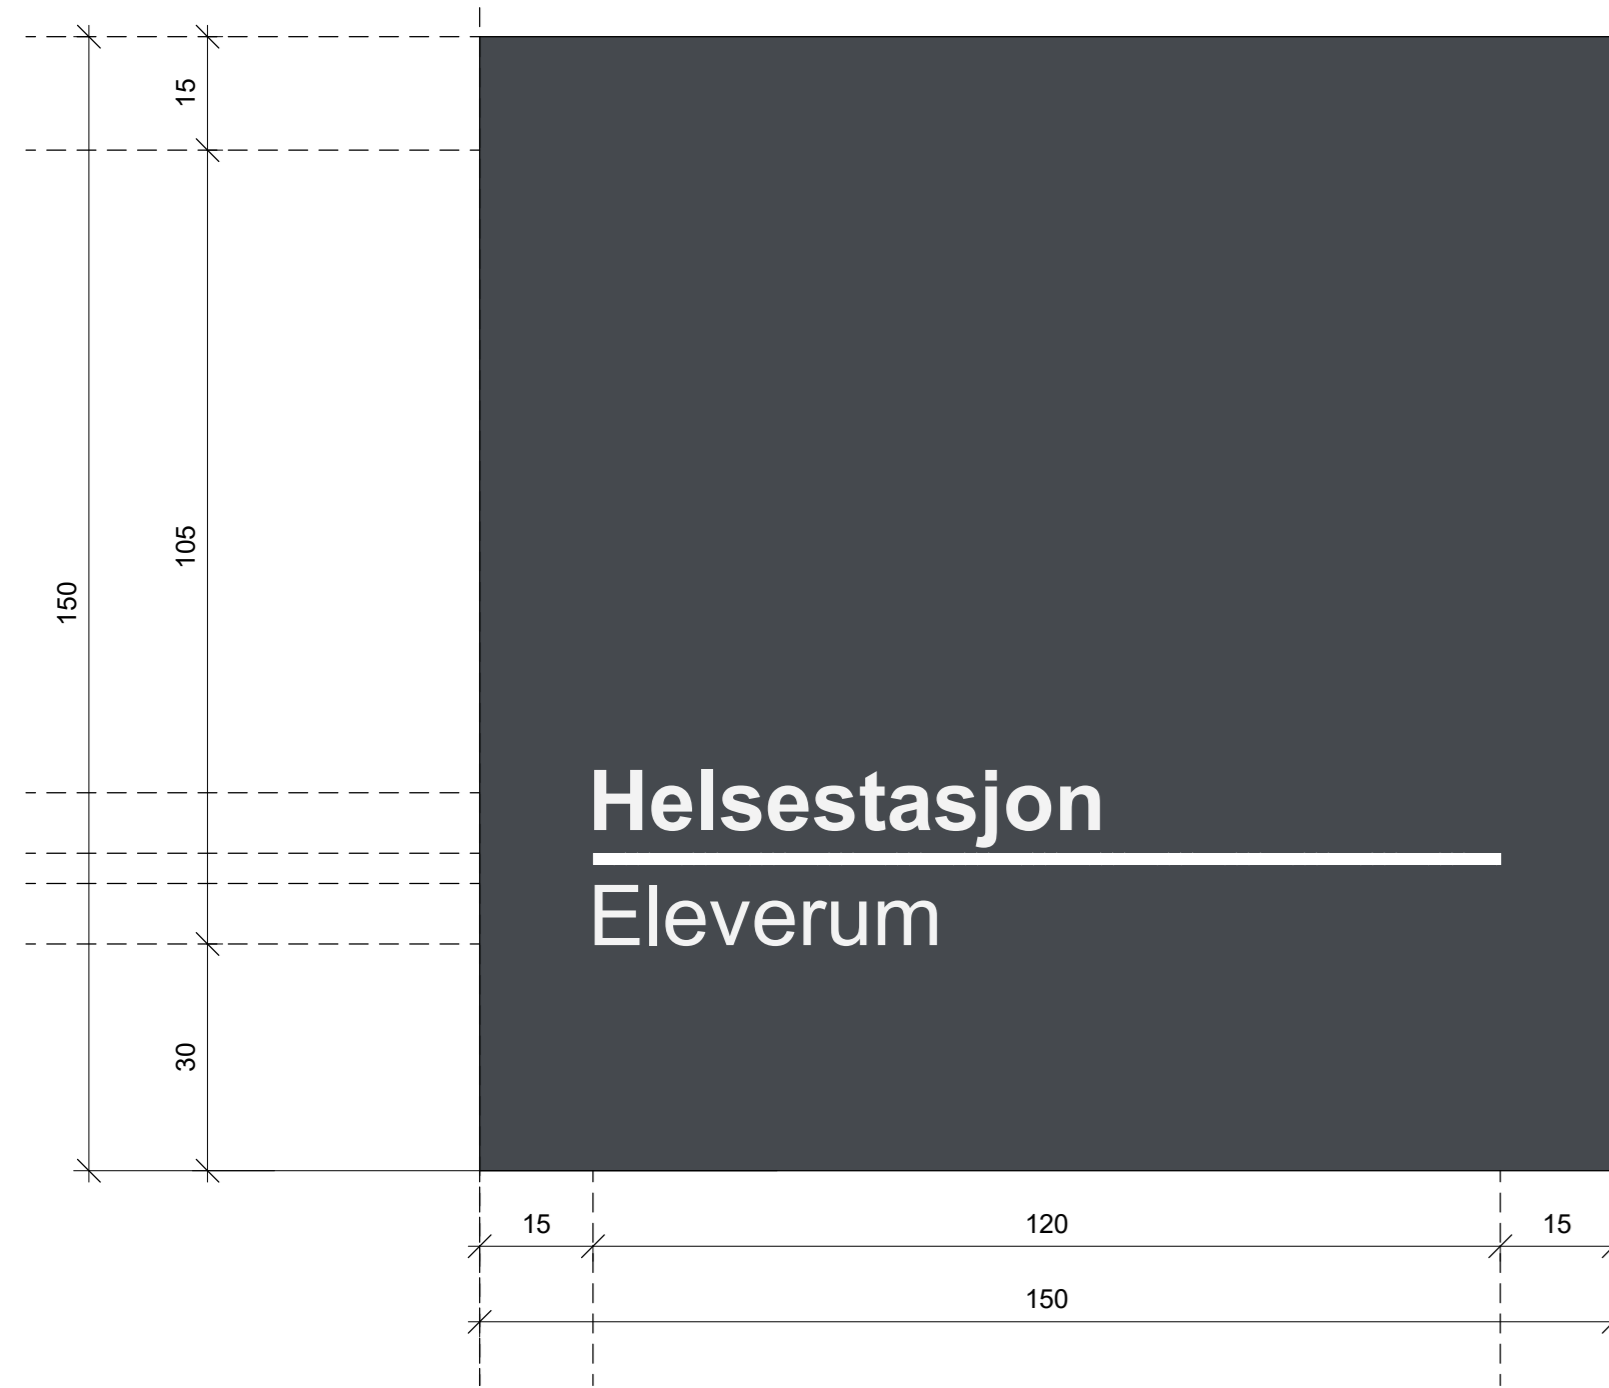

Skilttype 6 med en eller to linjer

Avdelingsskilt