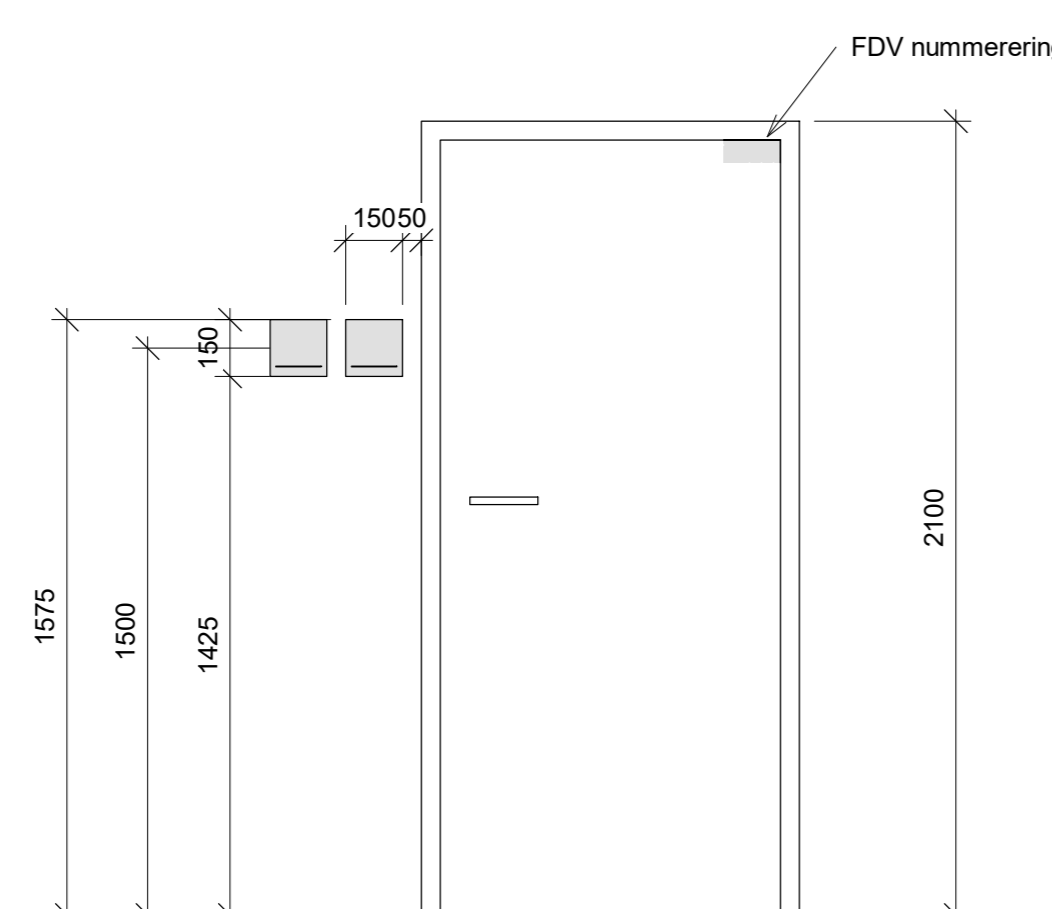

Opptatt/ ledig monteres uk skilt

Dørskiltbeholder av aluminium (RAL 7024 / RAL 9003) / gjennomsiktig akryl. Flat front (ikke buet). ARK produserer en wordmal for utskiftbar skiltinnmat. Disse printes på grått papir med hvit tekst. Pga. krav om luminanskontrast, må det enkelte steder printes mørk grå tekst på hvitt papir som plasseres i dørskiltbeholder med samme farge som papiret. Utskiftbar skiltinnmat er 150x150mm. Det skal leveres noen skilt med "opptatt/ledig" funksjon i underkant av dørskiltbeholderen.

Skilt romfunksjoner

1 : 1

Skiltplassering ved dør, romfunksjoner