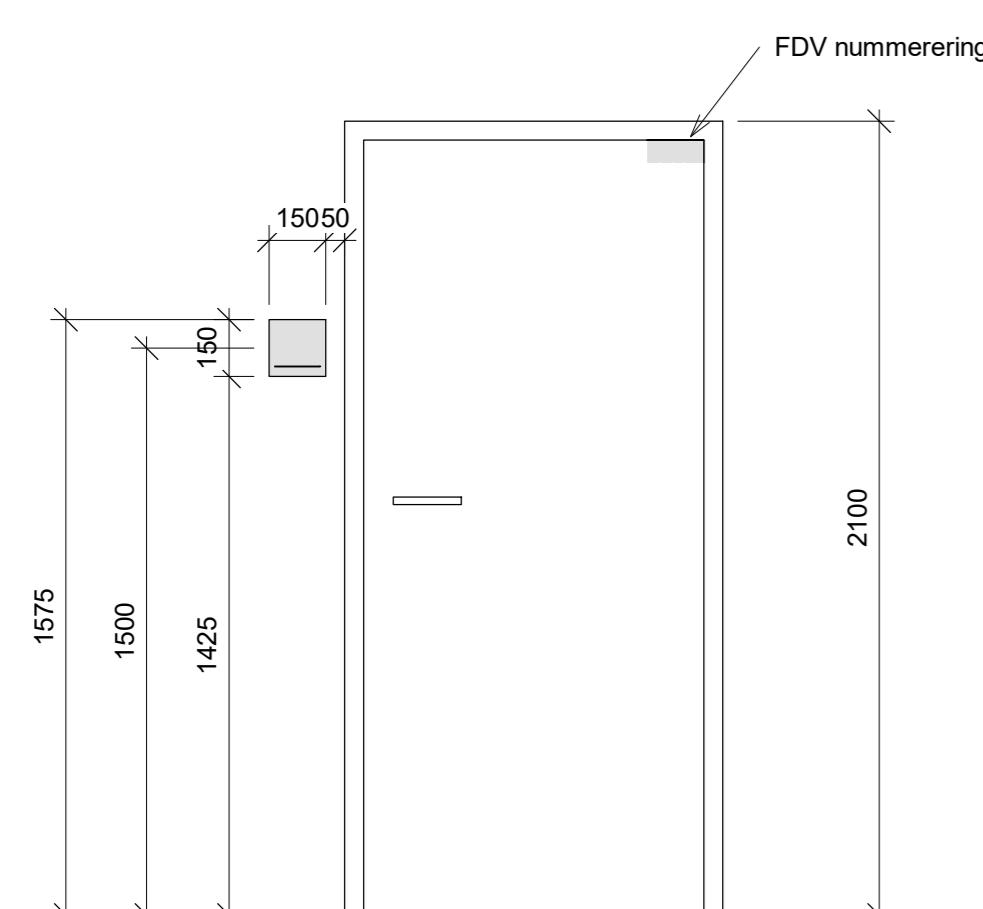

Opptatt/ ledig monteres uk skilt

Dørskiltbeholder av aluminium (RAL 7024 / RAL 9003) / gjennomsiktig akryl. Flat front (ikke buet). ARK produserer en wordmal for utskiftbar skiltinnmat. Disse printes på grått papir med hvit tekst. Pga. krav om luminanskontrast, må det enkelte steder printes mørk grå tekst på hvitt papir som plasseres i dørskiltbeholder med samme farge som papiret. Utskiftbar skiltinnmat er 150x150mm. Det skal leveres noen skilt med "opptatt/ledig" funksjon i underkant av dørskiltbeholderen.

Skilt romfunksjoner

1 : 1