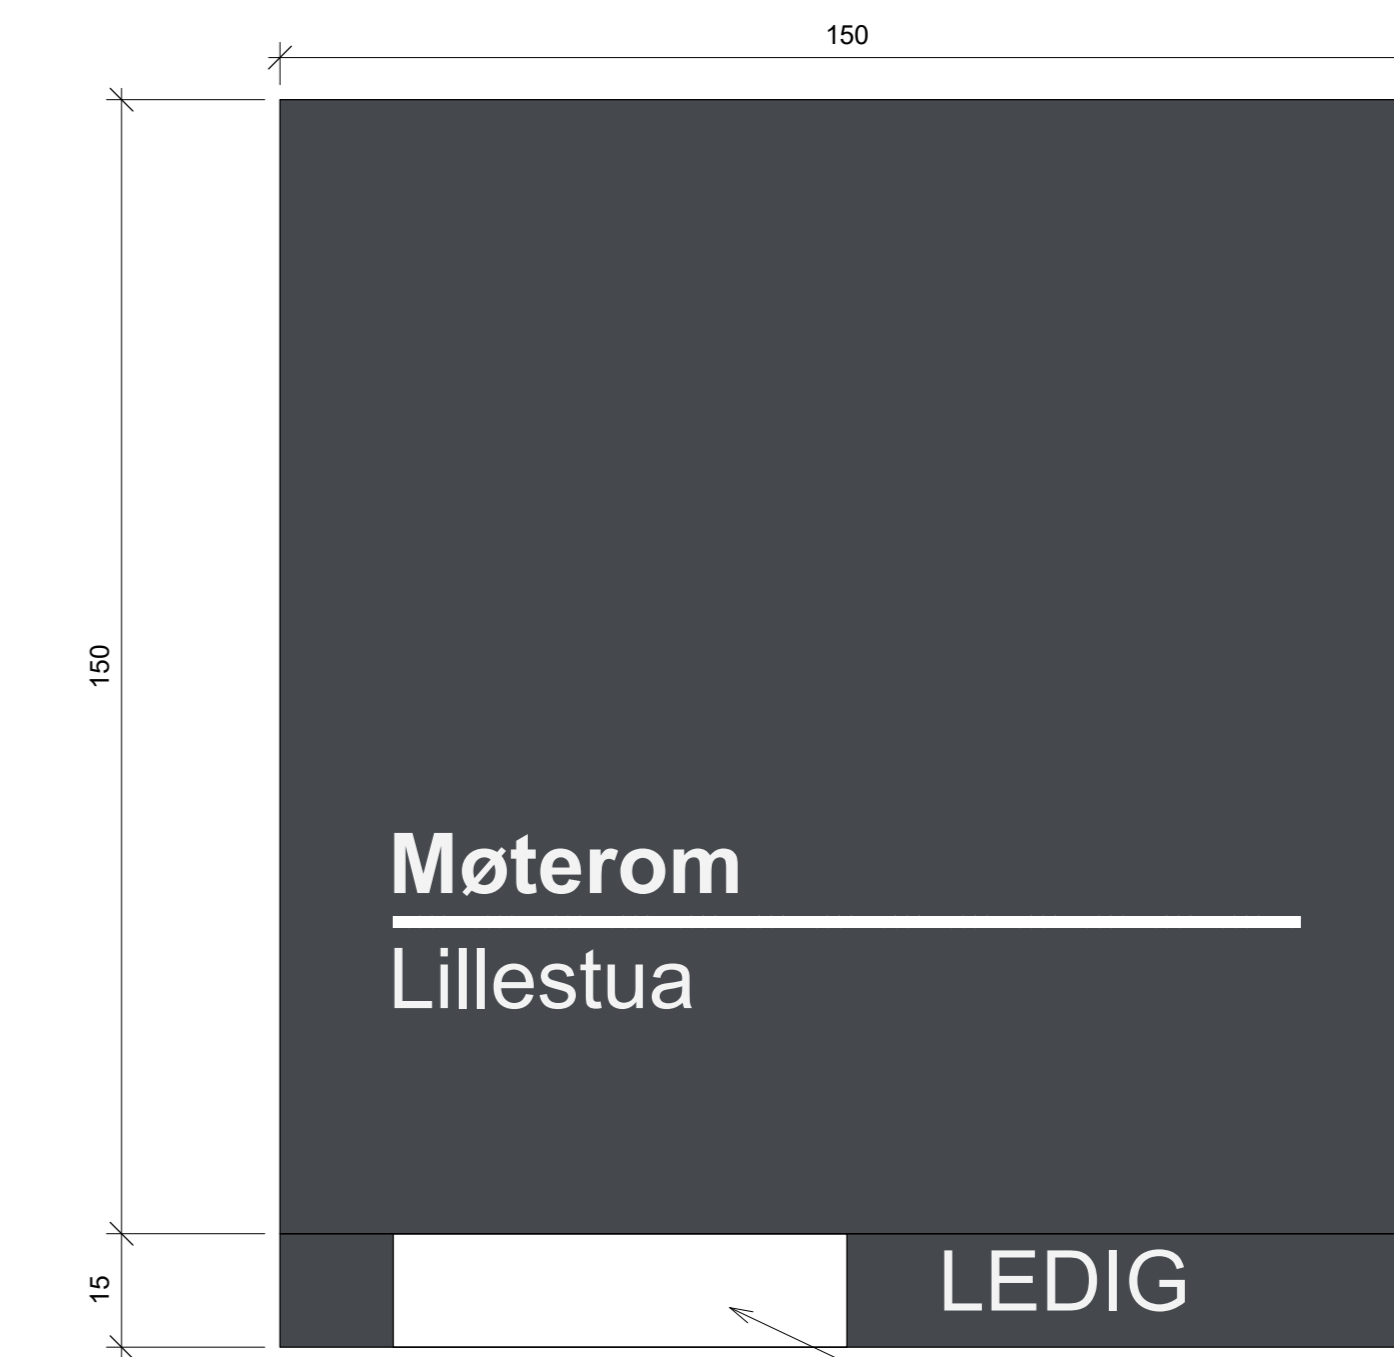

Skilttype 7 ledig/ opptatt