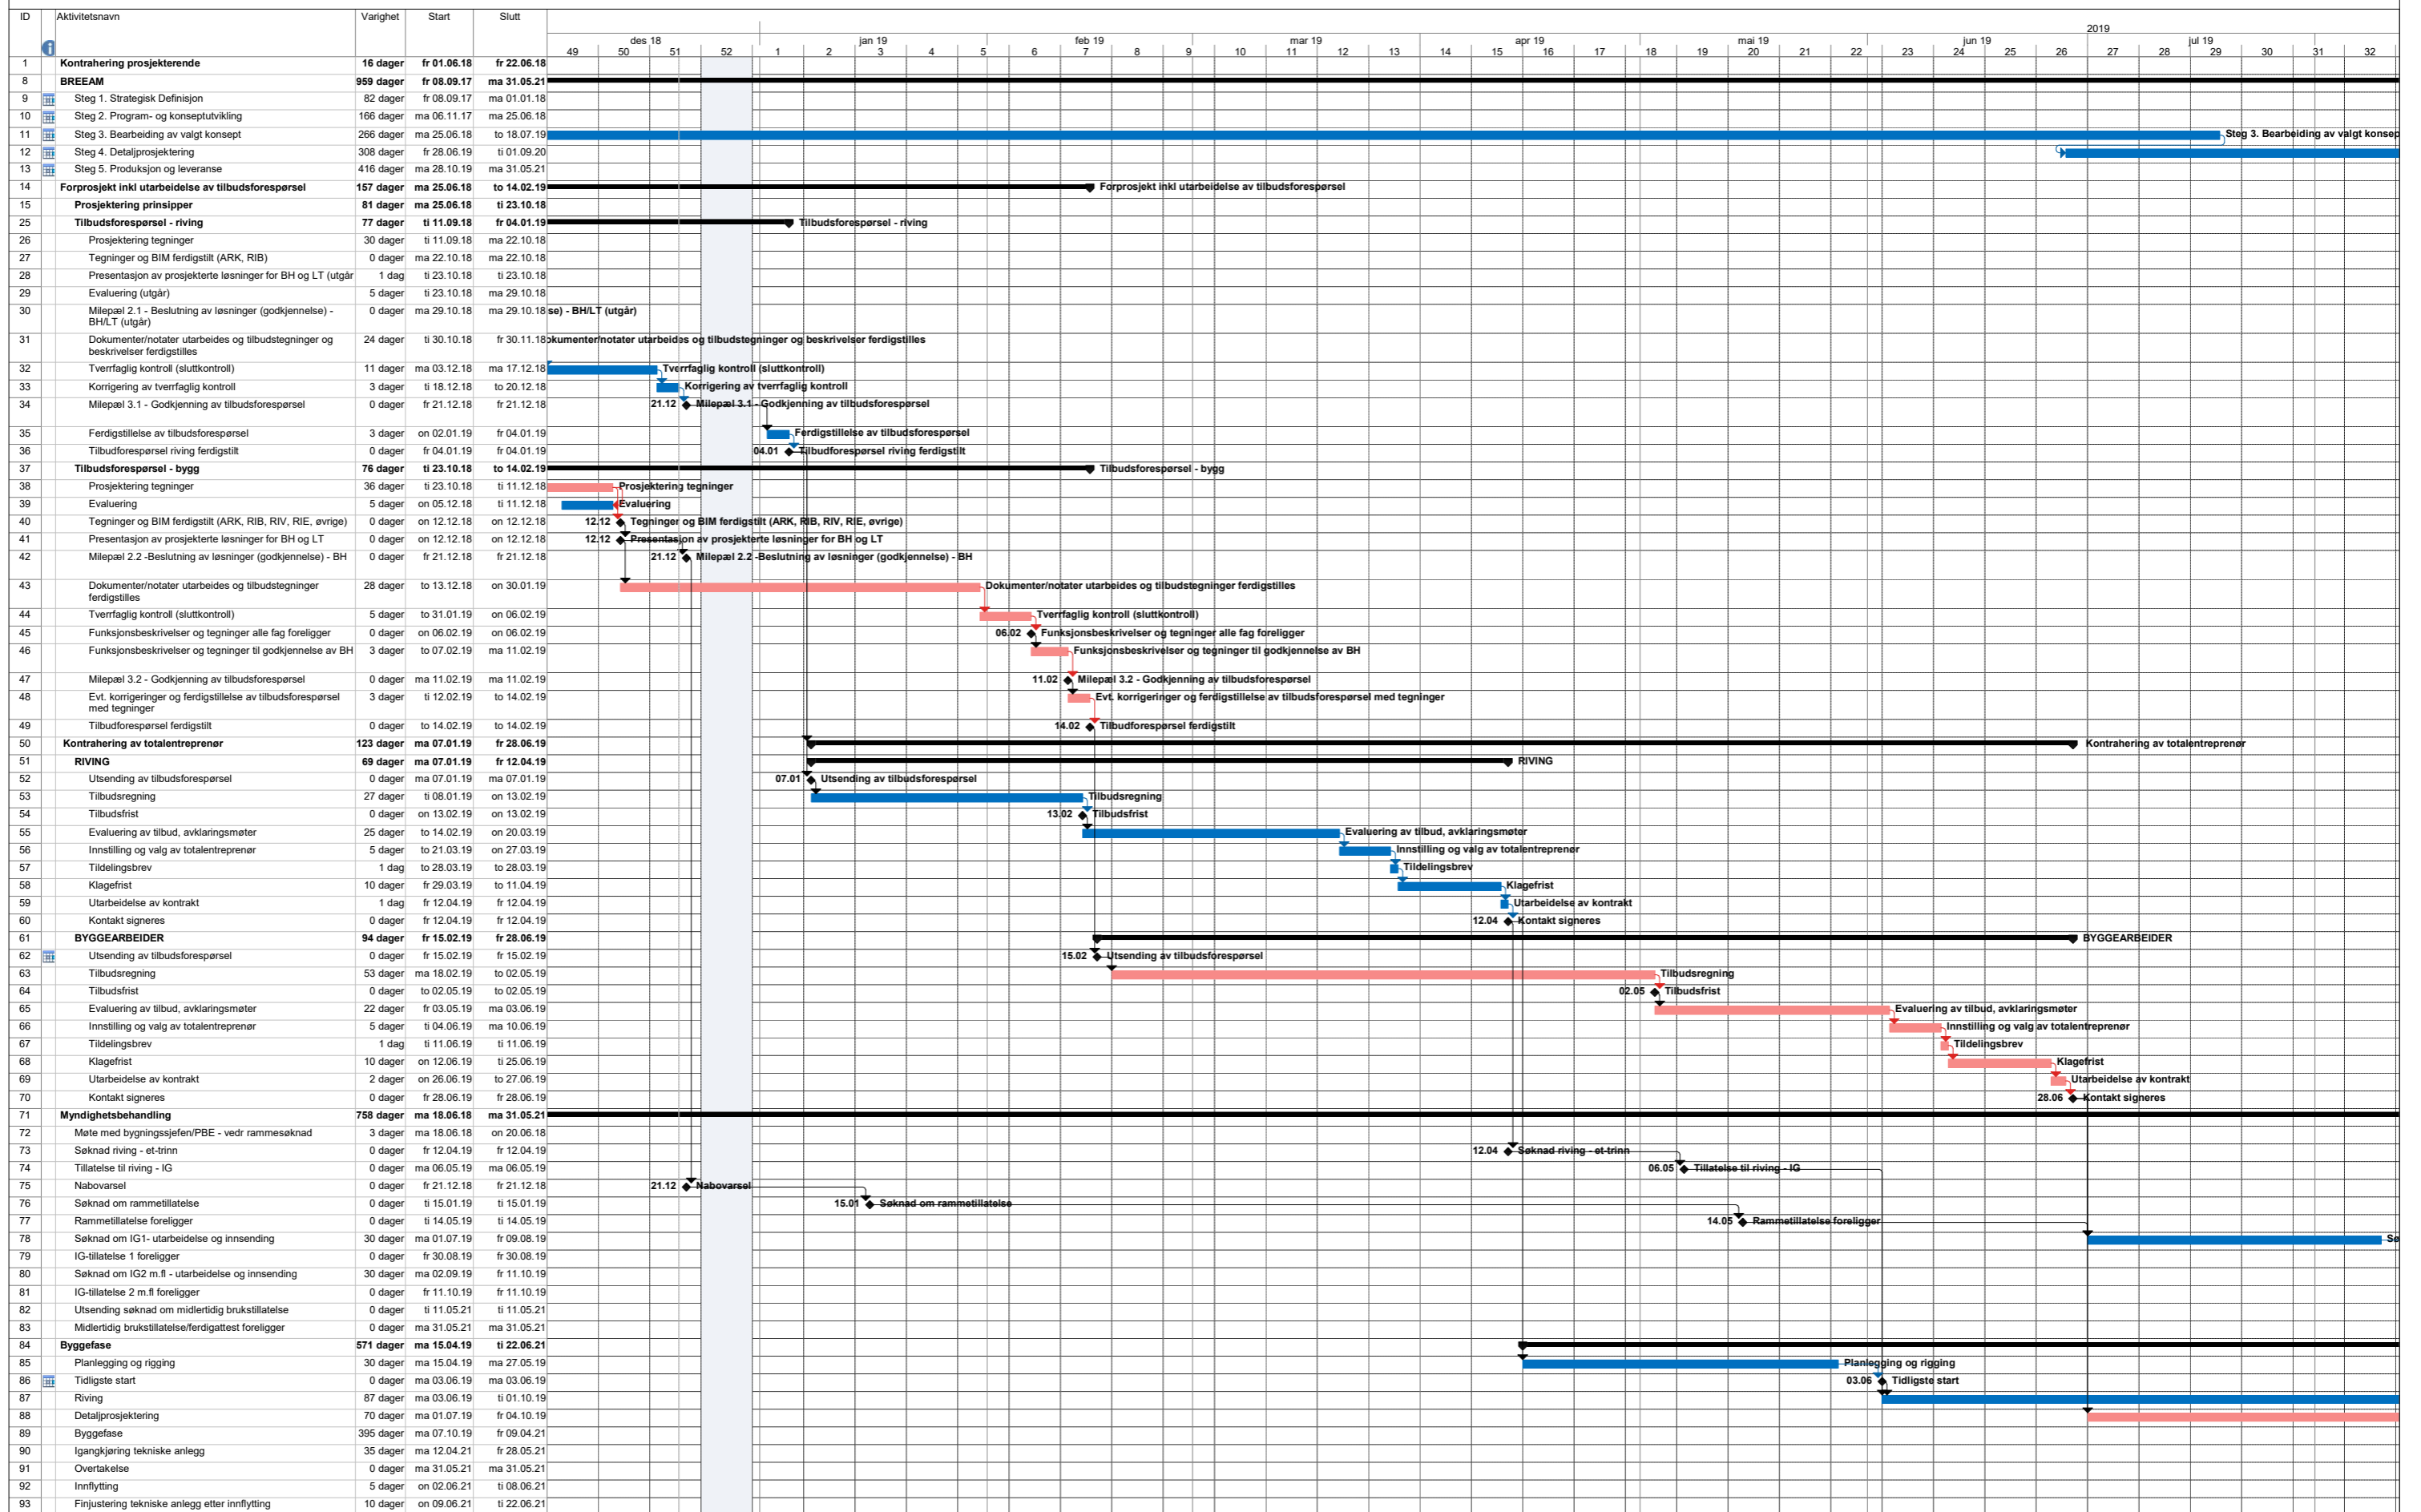

BKP - Fremdriftsplan

Prosjektnavn: BKP - Kommunegården Dato: fr 21.12.18	Aktivitet	Sammenheng	Ekstern milepæl	Manuell aktivitet	Manuelt sammendrag	Eksterne aktiviteter	Kritisk deling
	Deling	Prosjektsammenheng	Inaktivt milepæl	Bare varighet	Bare start	Ekstern milepæl	Fremdrift
	Milepæl	Eksterne aktiviteter	Inaktivt sammenheng	Manuell sammendragsfremheving	Bare slutt	Kritisk	Tidsfrist