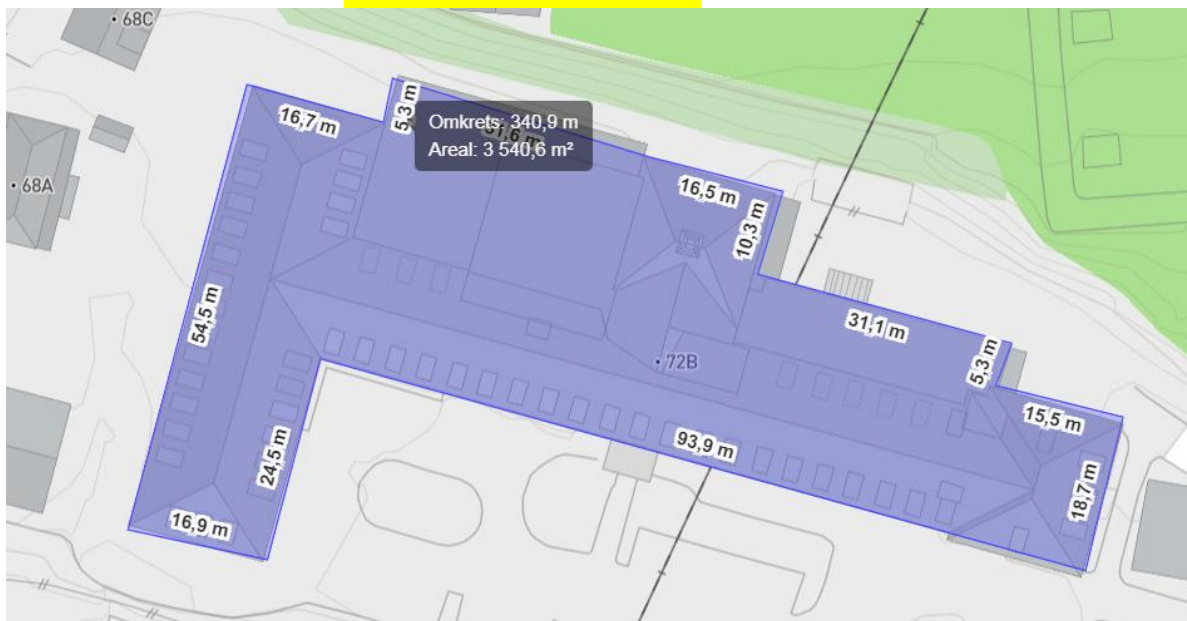

- 007 Kvinneklubben
- 015 Hunstad Barnehage
- 014 Villa Ingebjørg
- 009 Overlegebolig
- 010 Portnerbolig
- 001 Gamle Hovedbygg
- 002 Jørgen Sandbergs Hus
- 003 Hudbygget
- 012 IKT Bygget
- 017 Konrad Birkhaugs Hus
- 059 Marie Joys Hus
- 018 H-Bygget
- 057 Knausen
- 036 Utsikten
- 037 Ravneberget Barnehage
- 024 Haukelandsbakken 2

007 Kvinneklubben

015 Hunstad Barnehage

014 Villa Ingebjørg

002 Jørgen Sandbergs Hus

003 Hudbygget

012 IKT Bygget

017 Konrad Birkhaugs Hus

059 Marie Joys Hus

018 H-Bygget

057 Knausen

036 Utsikten

037 Ravneberget Barnehage

024 Haukelandsbakken 2