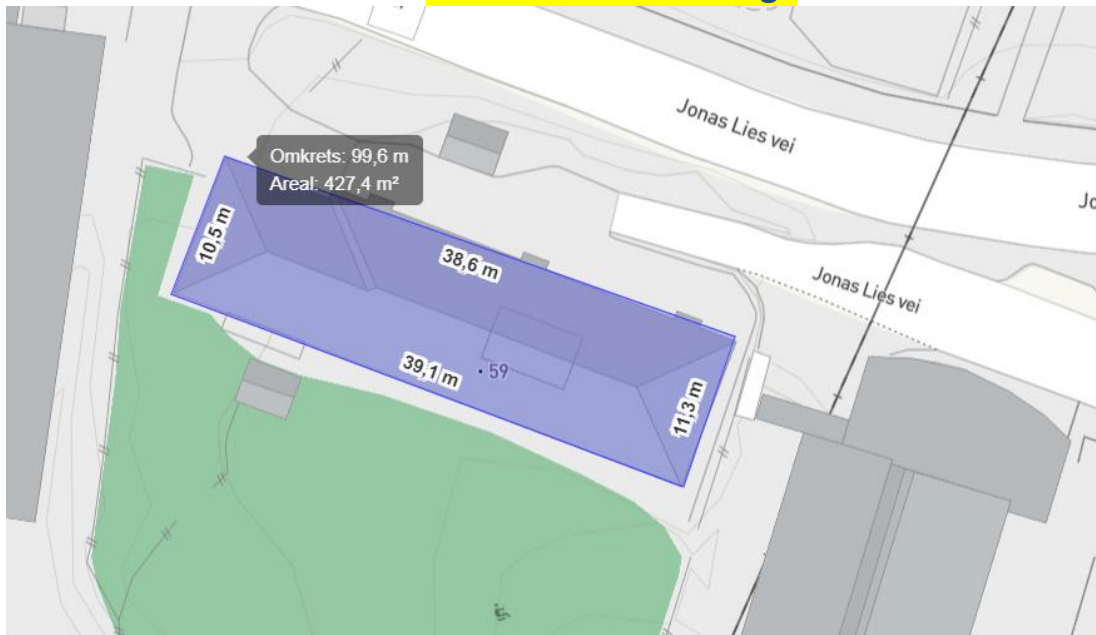

- 007 Kvinneklubben
- 015 Hunstad Barnehage
- 014 Villa Ingebjørg
- 009 Overlegebolig
- 010 Portnerbolig
- 001 Gamle Hovedbygg
- 002 Jørgen Sandbergs Hus
- 003 Hudbygget
- 012 IKT Bygget
- 017 Konrad Birkhaugs Hus
- 059 Marie Joys Hus
- 018 H-Bygget
- 057 Knausen
- 036 Utsikten
- 037 Ravneberget Barnehage
- 024 Haukelandsbakken 2

007 Kvinneklubben

015 Hunstad Barnehage

014 Villa Ingebjørg

002 Jørgen Sandbergs Hus

003 Hudbygget

012 IKT Bygget

017 Konrad Birkhaugs Hus

059 Marie Joys Hus

018 H-Bygget

057 Knausen

036 Utsikten

037 Ravneberget Barnehage

024 Haukelandsbakken 2