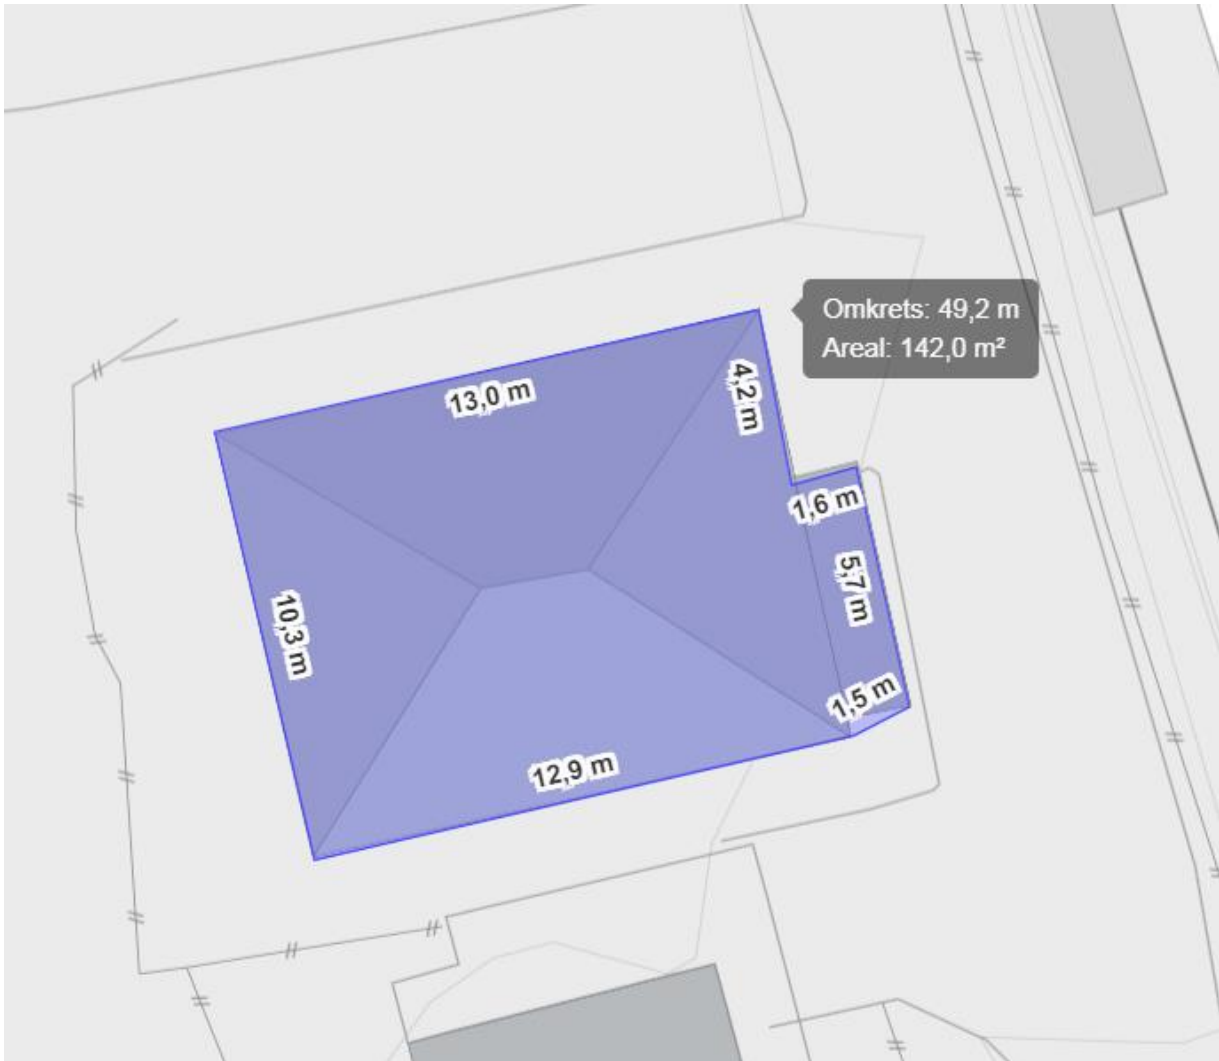

- 007 Kvinneklubben
- 015 Hunstad Barnehage
- 014 Villa Ingebjørg
- 009 Overlegebolig
- 010 Portnerbolig
- 001 Gamle Hovedbygg
- 002 Jørgen Sandbergs Hus
- 003 Hudbygget
- 012 IKT Bygget
- 017 Konrad Birkhaugs Hus
- 059 Marie Joys Hus
- 018 H-Bygget
- 057 Knausen
- 036 Utsikten
- 037 Ravneberget Barnehage
- 024 Haukelandsbakken 2

007 Kvinneklubben

015 Hunstad Barnehage

014 Villa Ingebjørg

002 Jørgen Sandbergs Hus

003 Hudbygget

012 IKT Bygget

017 Konrad Birkhaugs Hus

059 Marie Joys Hus

018 H-Bygget

057 Knausen

036 Utsikten

037 Ravneberget Barnehage

024 Haukelandsbakken 2