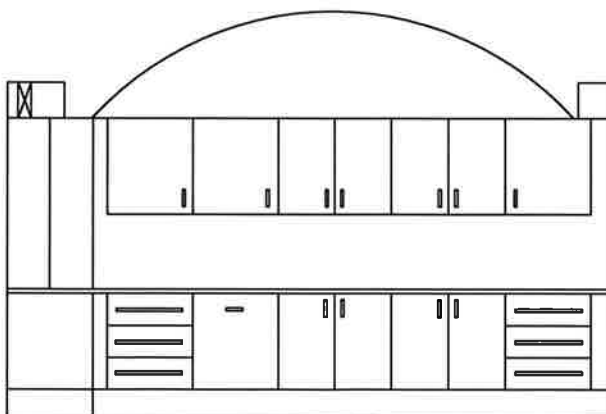

Veldre Håndball  
 Plantegning kiosk 1:50  
 Skolevegen 16  
 2380 Brumunddal  
 Tegnet av T.L

Veldre Håndball  
Plantegning med mål kiosk 1:50  
Skolevegen 16  
2380 Brumunddal  
Tegnet av T.L.

Vegg 1

Vegg 2