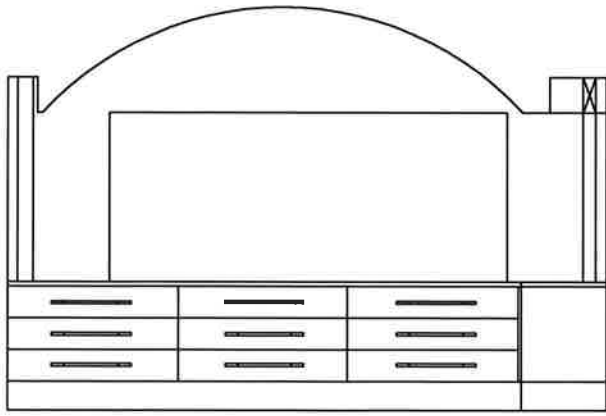

Veldre Håndball  
 Plantegning kiosk 1:50  
 Skolevegen 16  
 2380 Brumunddal  
 Tegnet av T.L

Veldre Håndball  
Plantegning med mål kiosk 1:50  
Skolevegen 16  
2380 Brumunddal  
Tegnet av T.L.

Vegg 1

Vegg 2