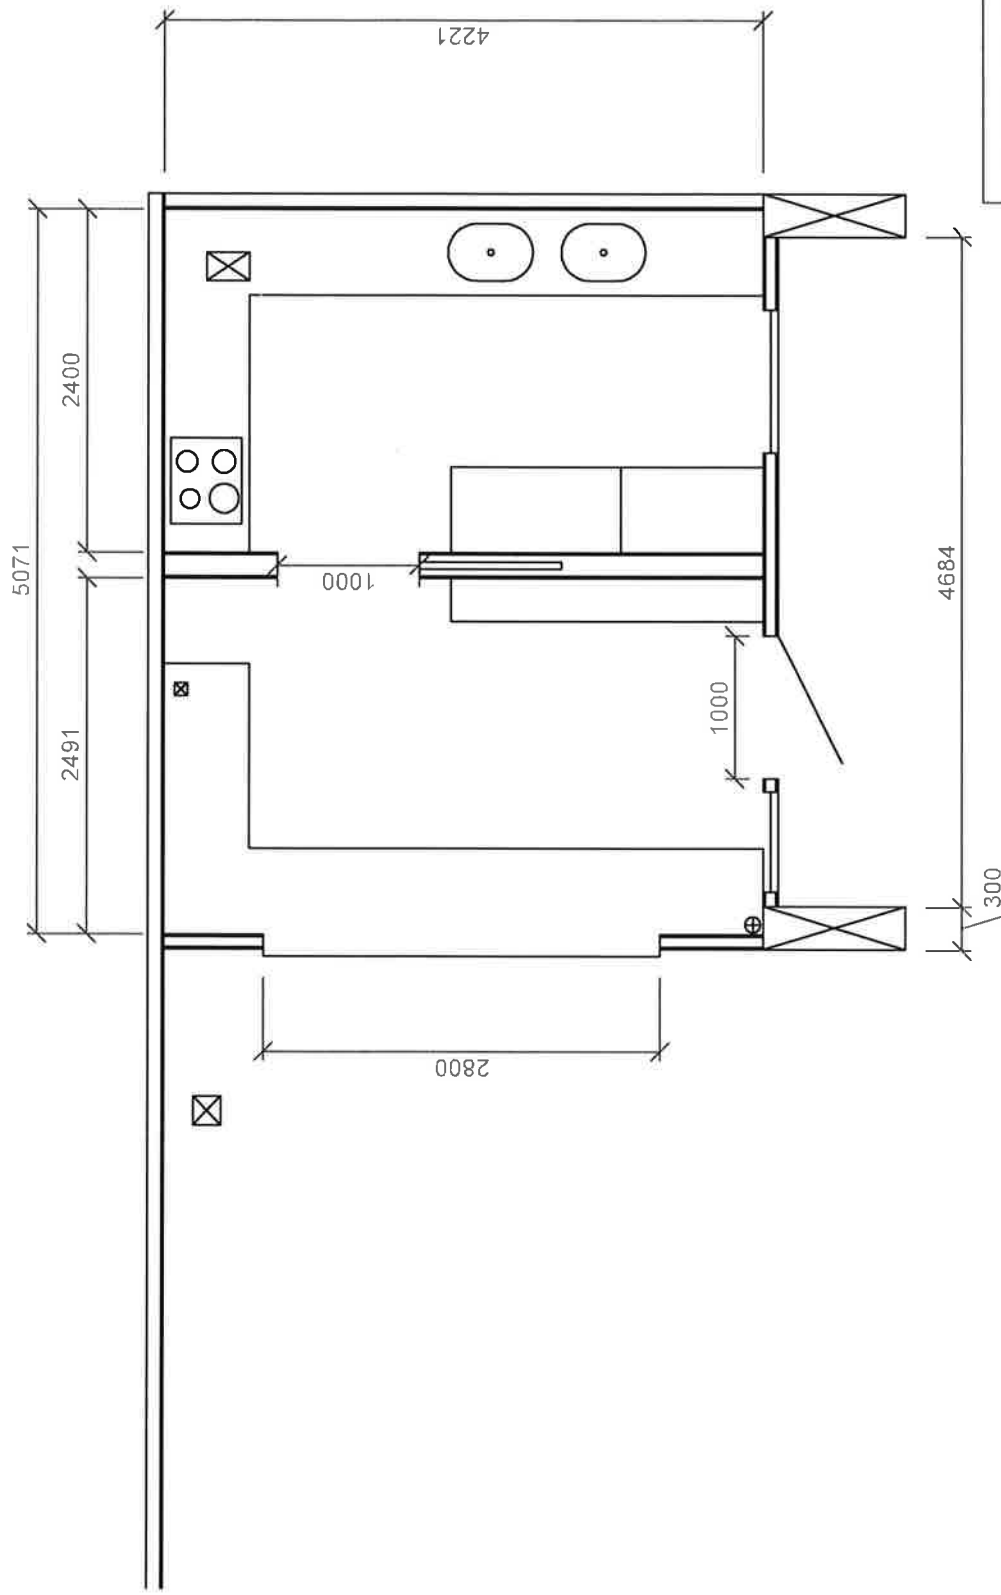

Veldre Håndball  
 Plantegning kiosk 1:50  
 Skolevegen 16  
 2380 Brumunddal  
 Tegnet av T.L

Veldre Håndball  
Plantegning med mål kiosk 1:50  
Skolevegen 16  
2380 Brumunddal  
Tegnet av T.L.

Vegg 1

Vegg 2

Vegg 3

Veldre Håndball  
utsnitt vegg kiosk 1:50  
Skolevegen 16  
2380 Brumunddal  
Tegnet av T.L