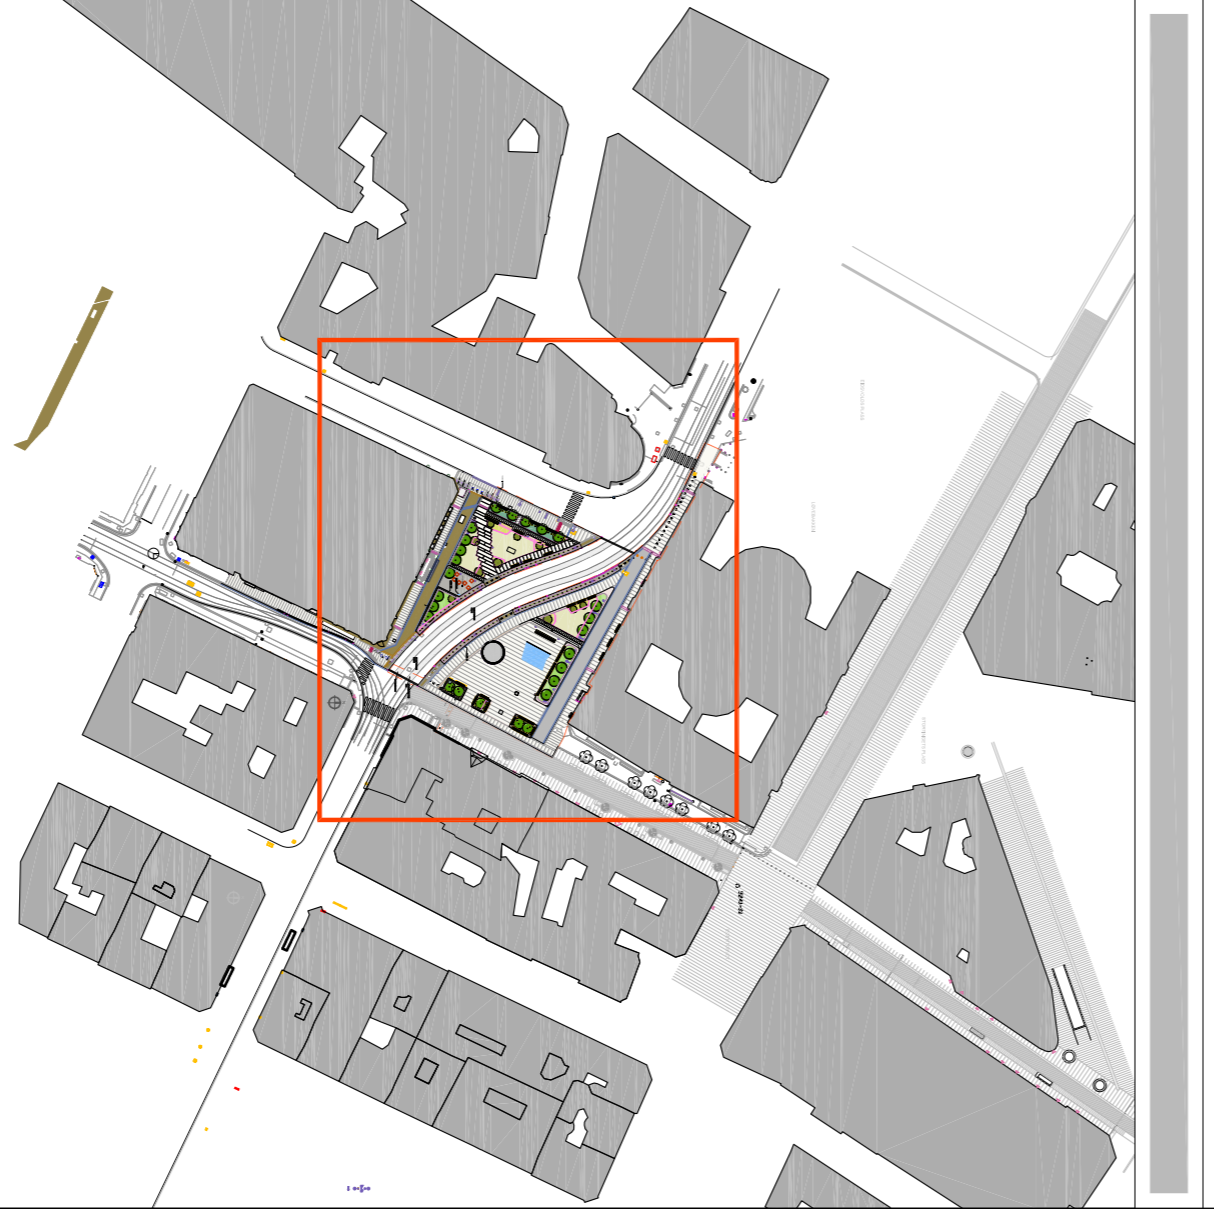

### TEGNFORKLARING

- PROSJEKTGRENSE
- BYGNING
- TRE
- BUSK
- BINDENDE PLANTER
- PLEN
- VATTARSPANTER
- PLANTETYP
- SE PLANTELISTE + ANTALL

Alle høydenngivelser og koordinater på tegningene er gitt i "Gula lael høyde" og "Elev 199 NIM".

TEGNFORKLARING: Tegning: W2 XX L 761 P 003 T 00

W2 XX L 761 P 003 T 00

### DRONNINGGA LANDSKAP

WESSELS PLASS  
PLANTEPLAN

REVISJONSDATO: 22.10.2018 11:20:01

W2 XX L 761 P 003 T 00

STORTINGET