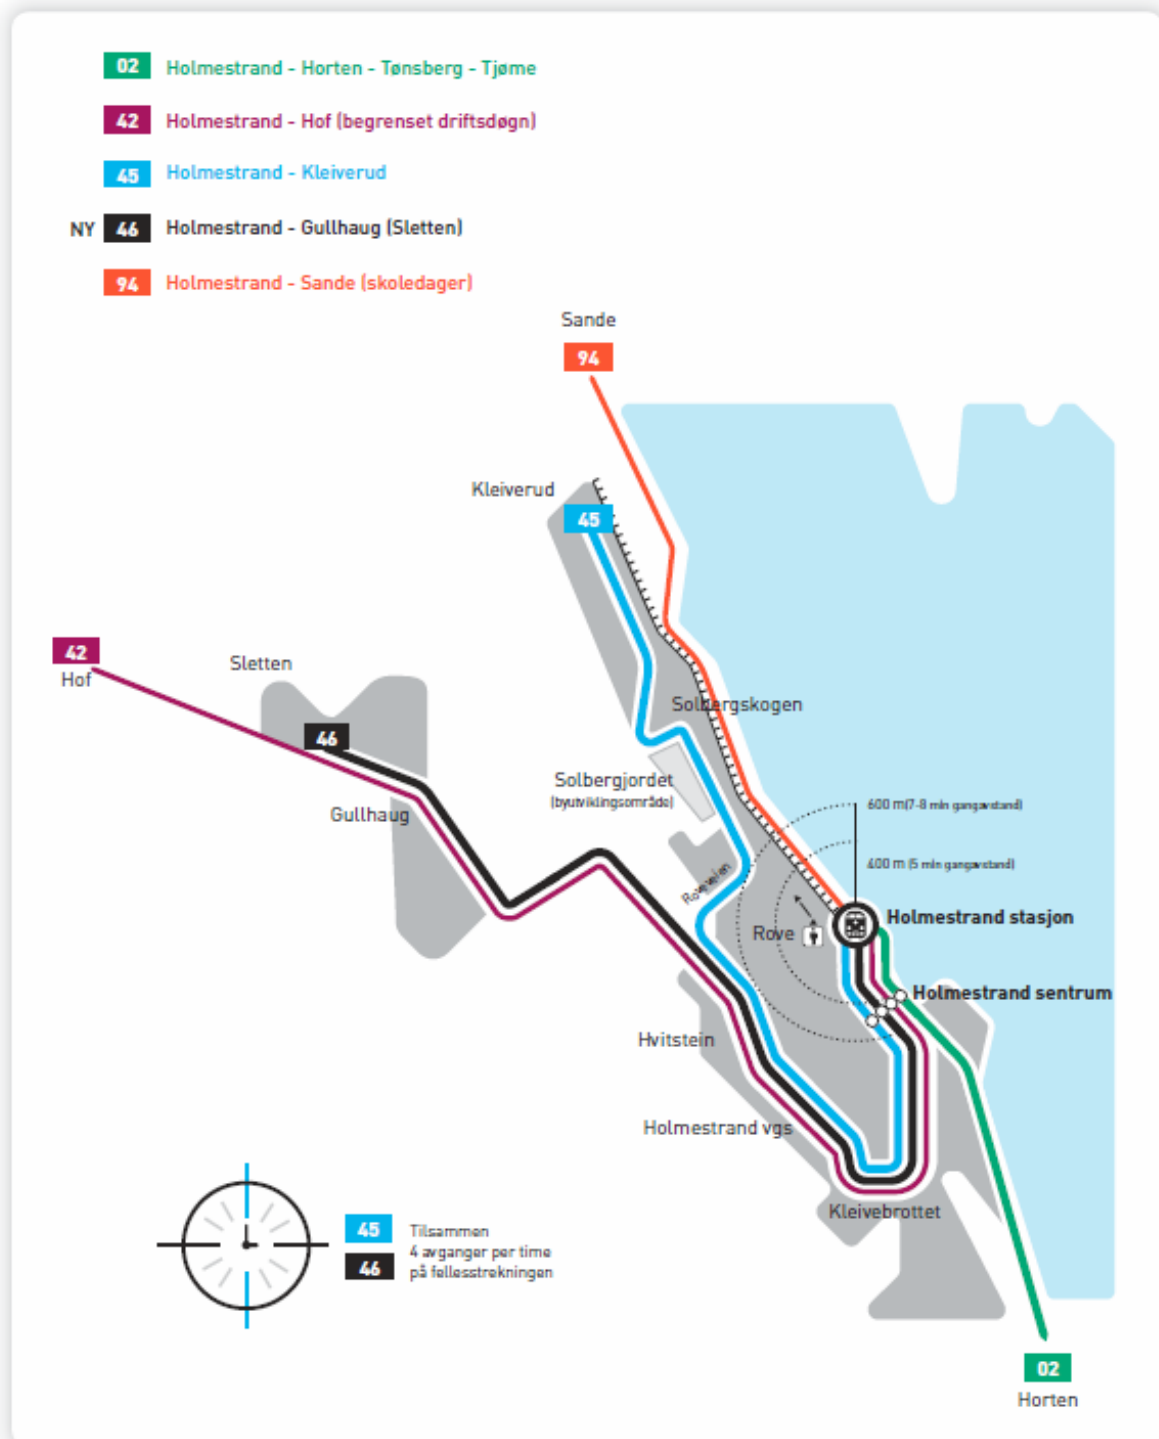

## 5.4 Stiliserte kart

- 41** Sande - Hof
- 93** Sande - Svevik
- 94** Sande - Holmestrand (skoledager)
- 95** Sande - Klevjerhagen - Kjeldås korr. Drammen (skoledager)
- 96** Selvik skole - Skafjell - Sande - Skoger - Drammen