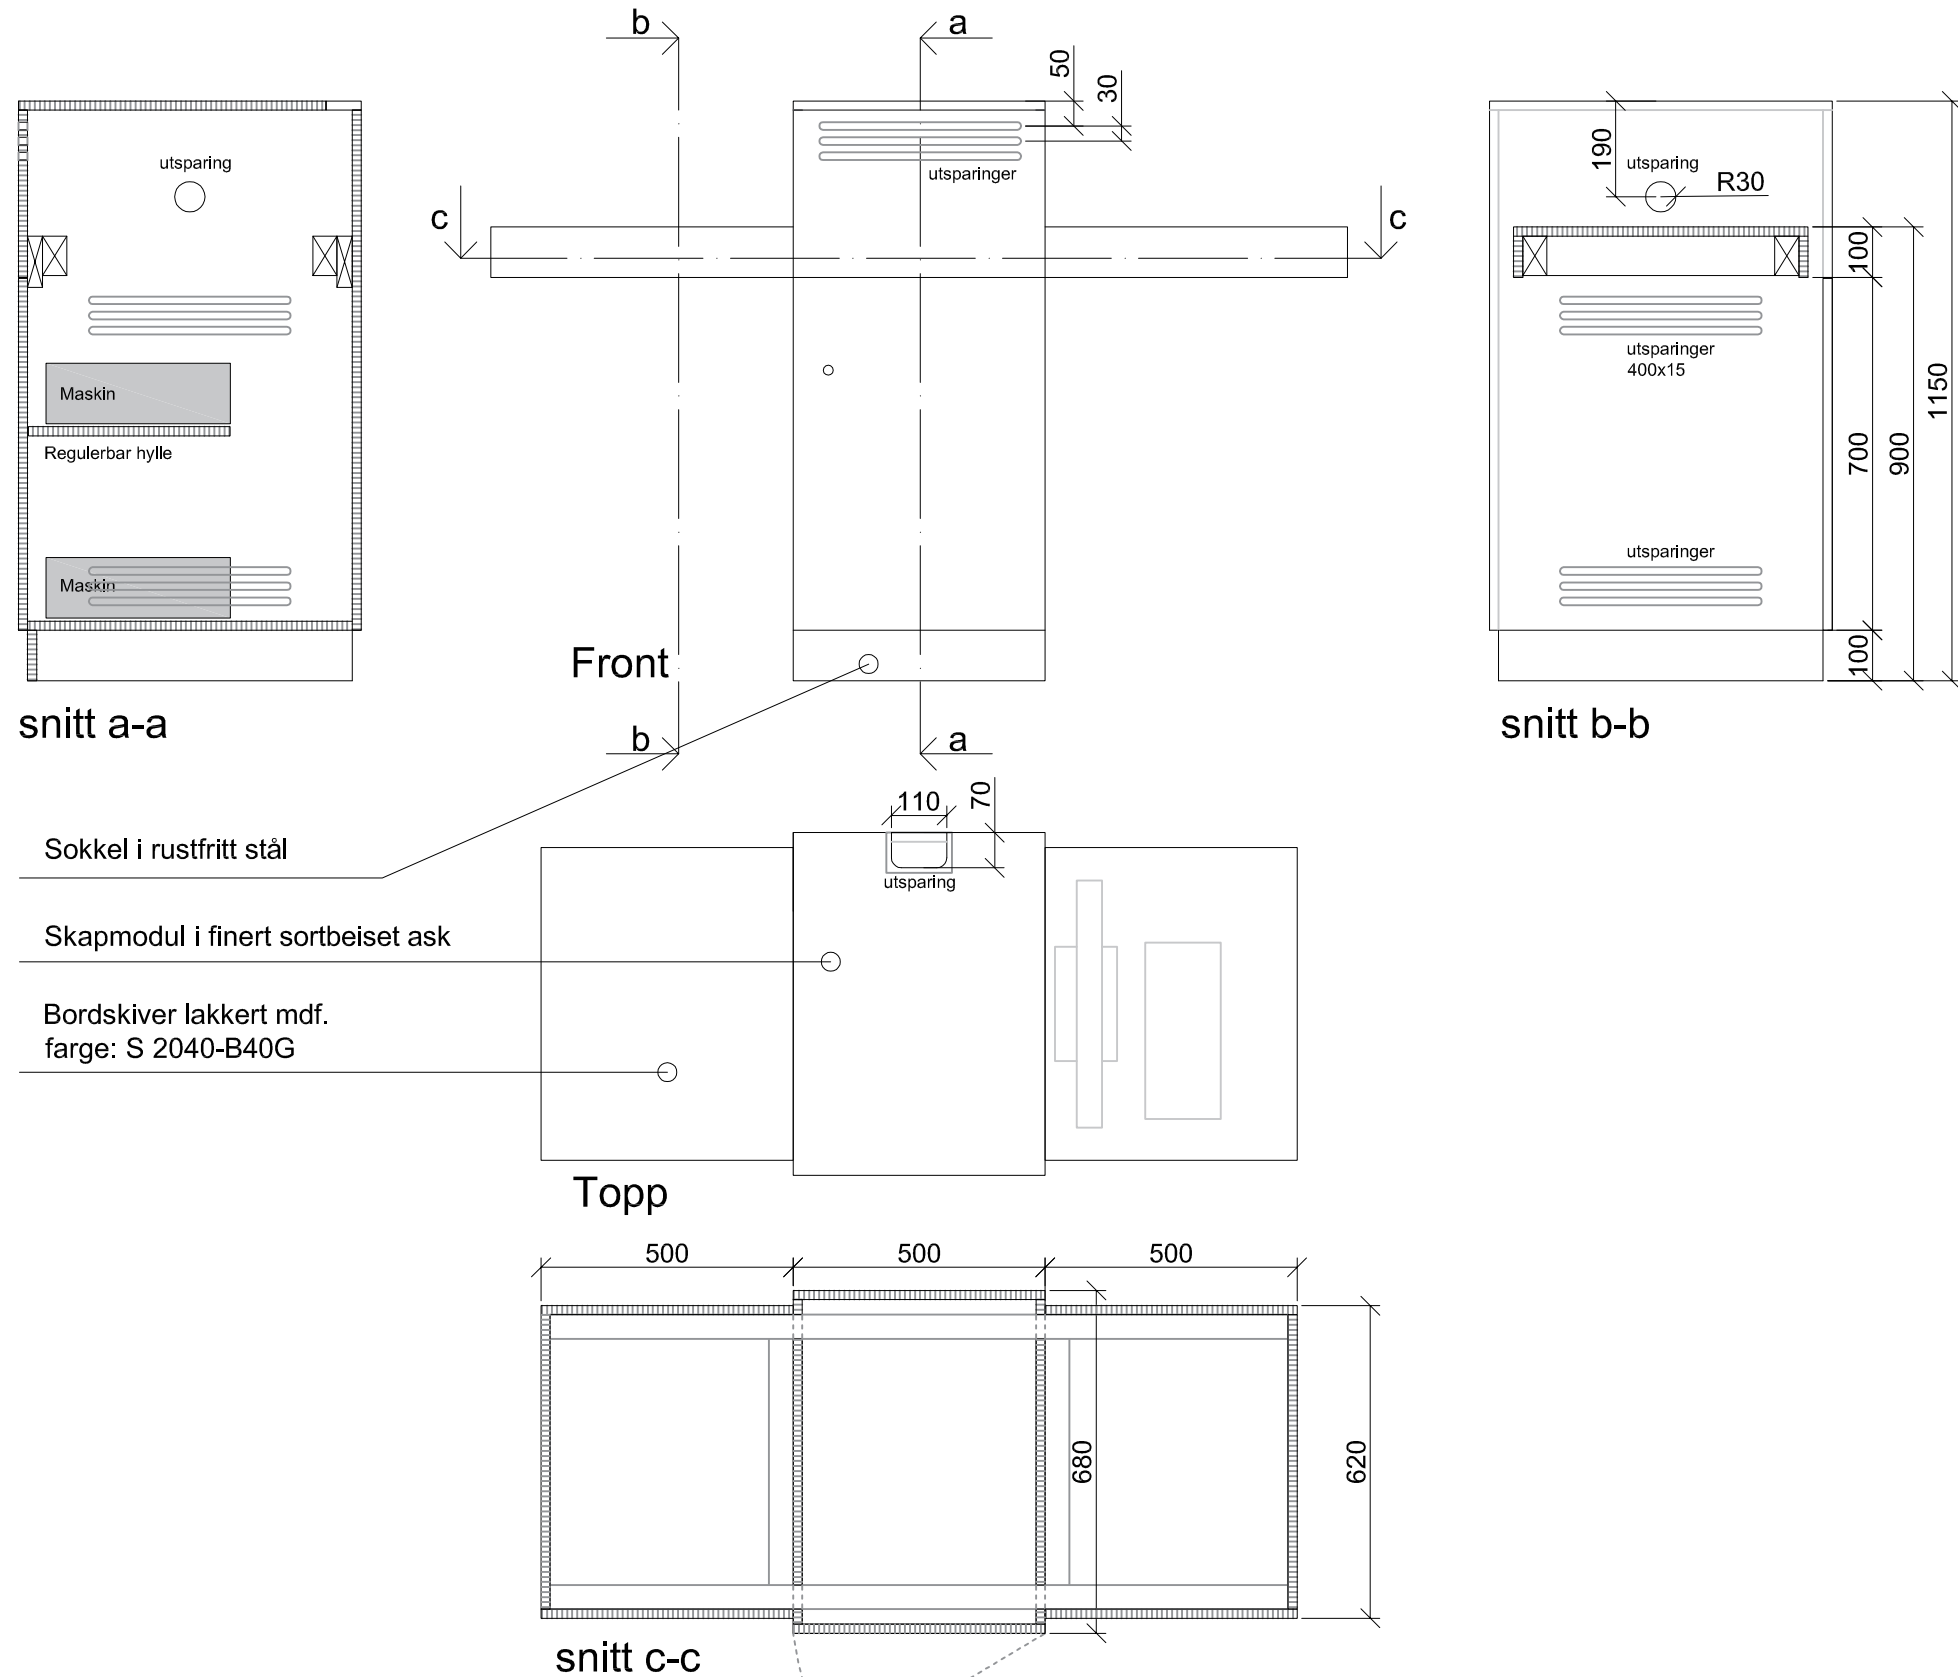

S05

Søkestasjon for to maskiner.
 Låsbart skap i egnet platemateriale med overflate i sortbeiset finér av ask.
 Sokkel i rustfritt stål.
 Bordskiver i lakkert MDF. S2040-B40G

Monteres og forankres mot søyle. Må være vippesikkert!

TILBUDSTEGNING

Prosjekt: Autogården Byggherre: Vestenfjeldske eiendom as Leietaker: Bergen kommune		
Tegning: SKJEMATEGNING SØKESTASJON		
Tegningsnr: IA - 2 -3-3	Revisjon: (empty)	Tegnet av: LL Kontroll: AD
Målestokk: 1:15 (A3)	Dato: 07.09.2018	
BOX interiør design as Ø. Korskirkesmau 2-4, 5018 Bergen		