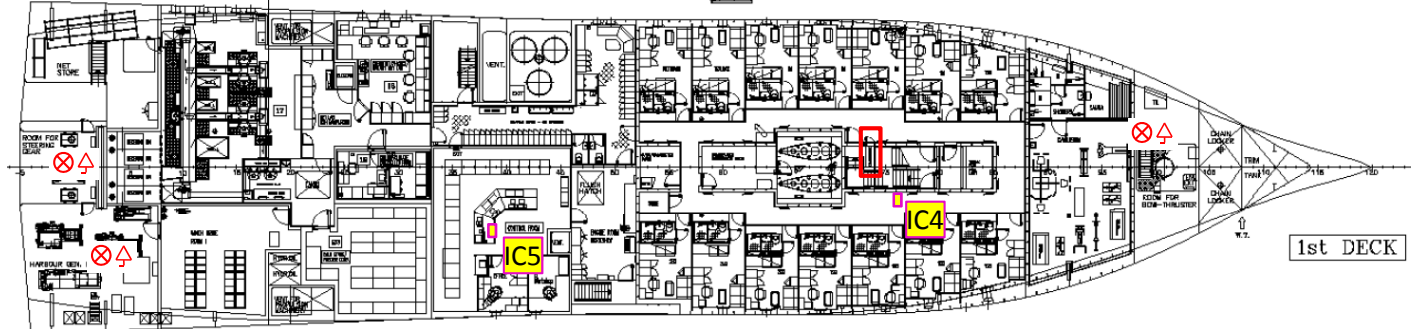

1st DECK

KABELSJAKT

SIRENE

VARSELLAMPE

KOBLINGSSKAP
Intercom/Telefon

DEKOR
FLEKKEF
G1

SCALE: 1:150
DATE: 03.08.89
NO: 101001
SEK. K.C.I. 11