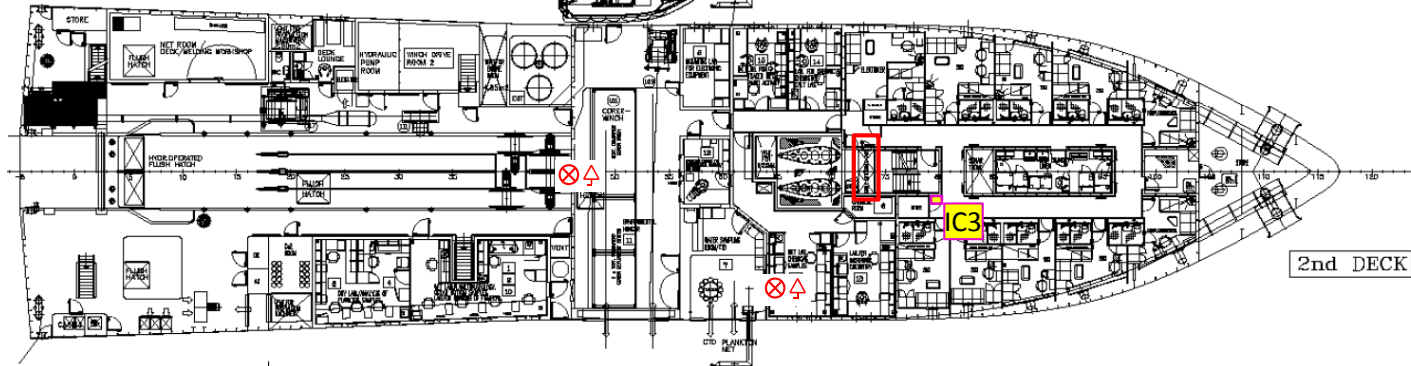

3rd DECK

2nd DECK