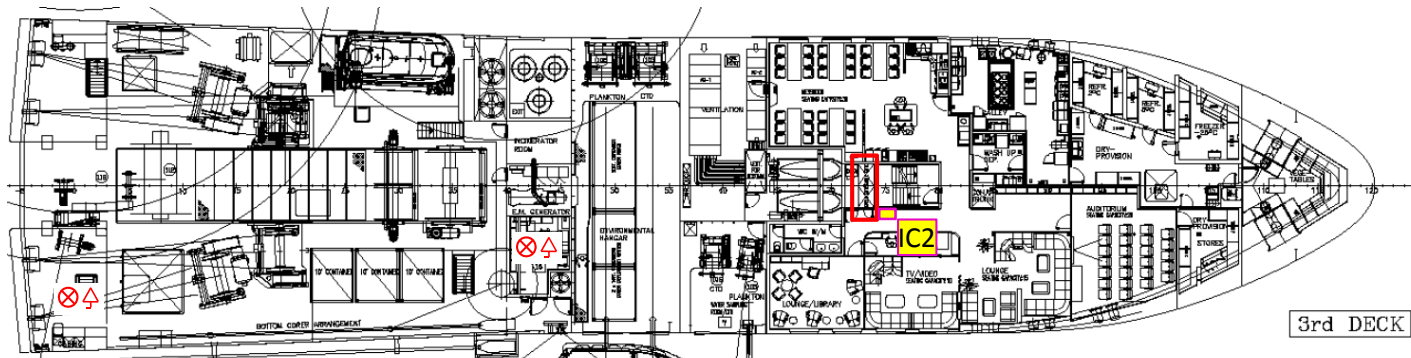

KABELSJAKT

SIRENE

VARSELLAMPE

KOBLINGSSKAP
Intercom/Telefon

DEKOR
FLEKKEF
G1

SCALE: 1:150
DATE: 03.08.89
NO: 101001
SEK. K.C.I. 11