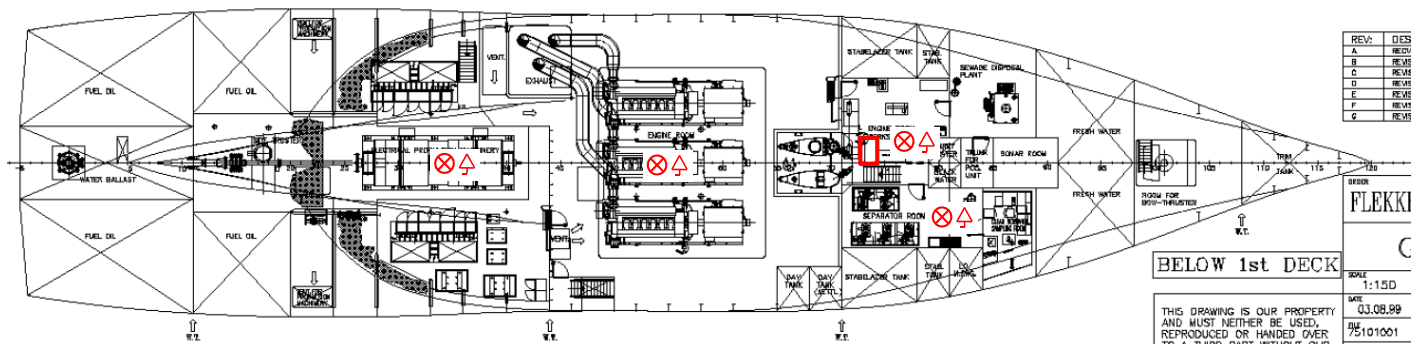

BELOW 1st DECK

KABELSJAKT

SIRENE

VARSELLAMPE

KOBLINGSSKAP
Intercom/Telefon

DEKOR
FLEKKEF
G1

SCALE: 1:150
DATE: 03.08.89
NO: 101001
SEK. K.C.I. 11