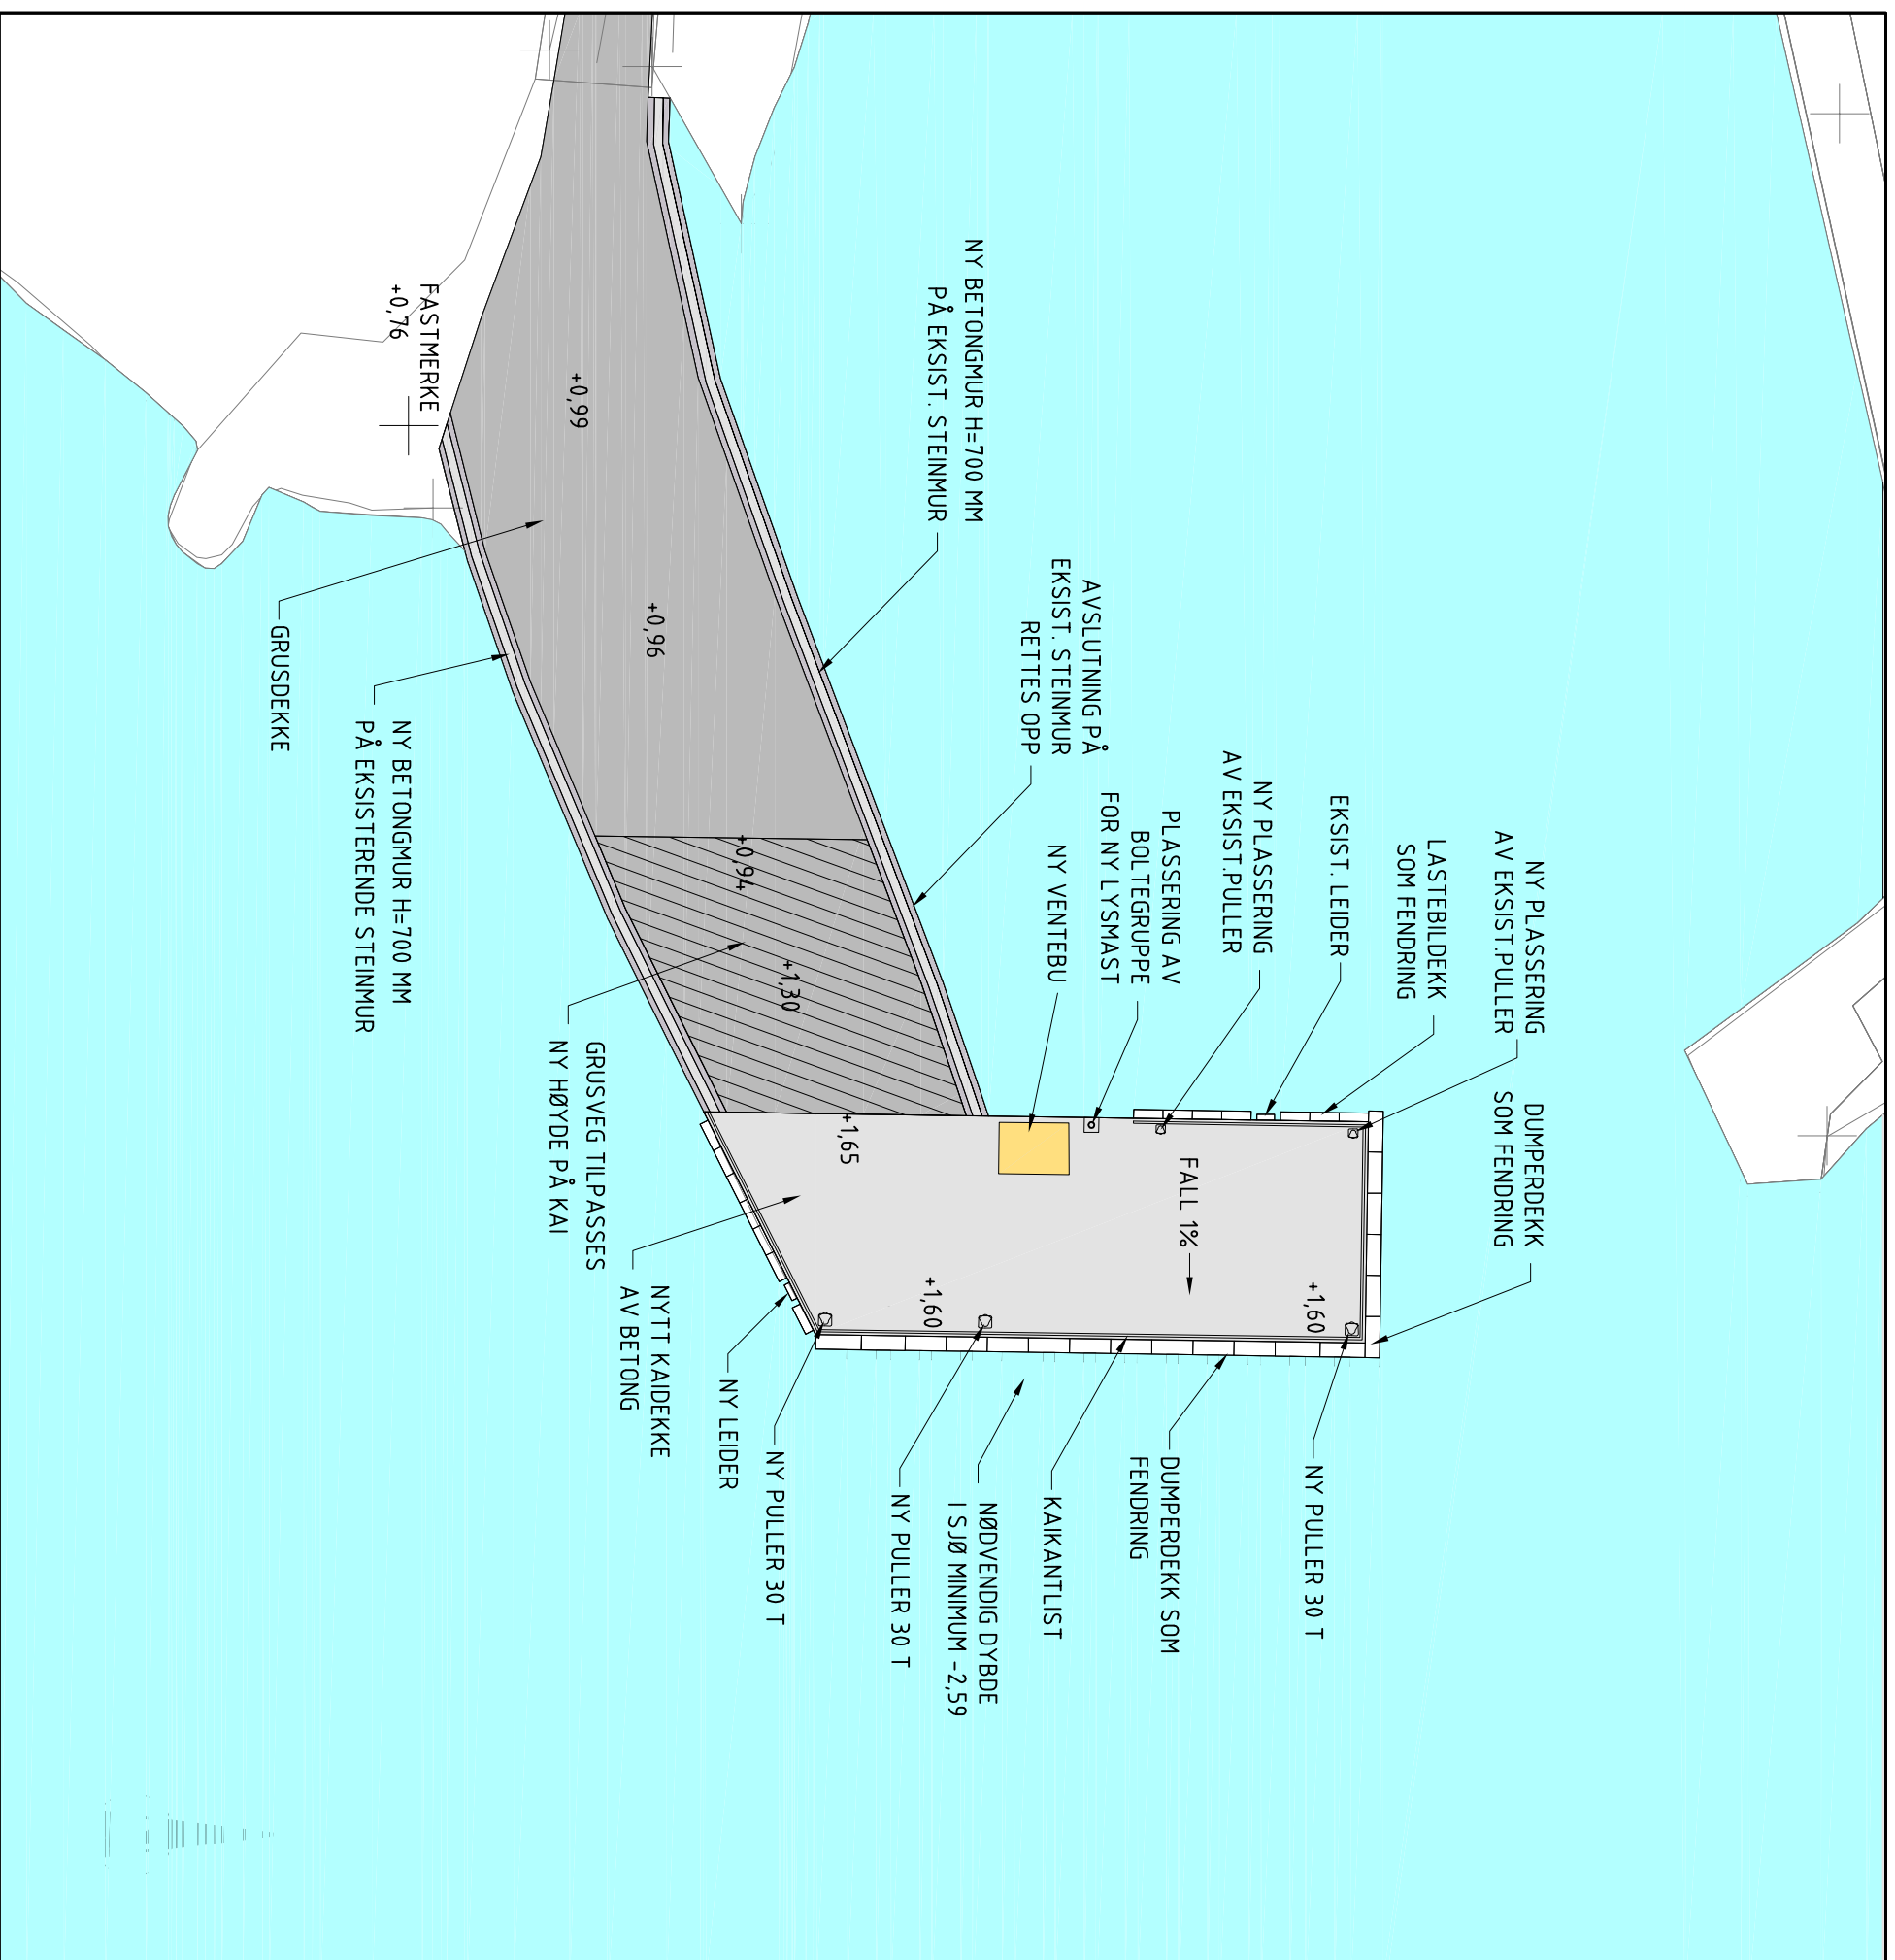

ANMERKNINGER:
- Referansenivå: NN 2000

Rev.	Dato	Beskrivelse	Sign.
3	24.09.2018	Endret fending.	HE
2	28.08.2018	Flyttet ny lysmast og ny tekst grusveg.	HE
1	09.07.2018	For kommentar.	HE

STRAND KOMMUNE

KAI SØR-HIDLE

ILLUSTRASJON

Tegn.: HE	
Kontr.: KH	
Dato: 09.07.2018	
Mål: 1:250	
Sak nr.: 1196	

	Tegn. nr	201	Rev.	1