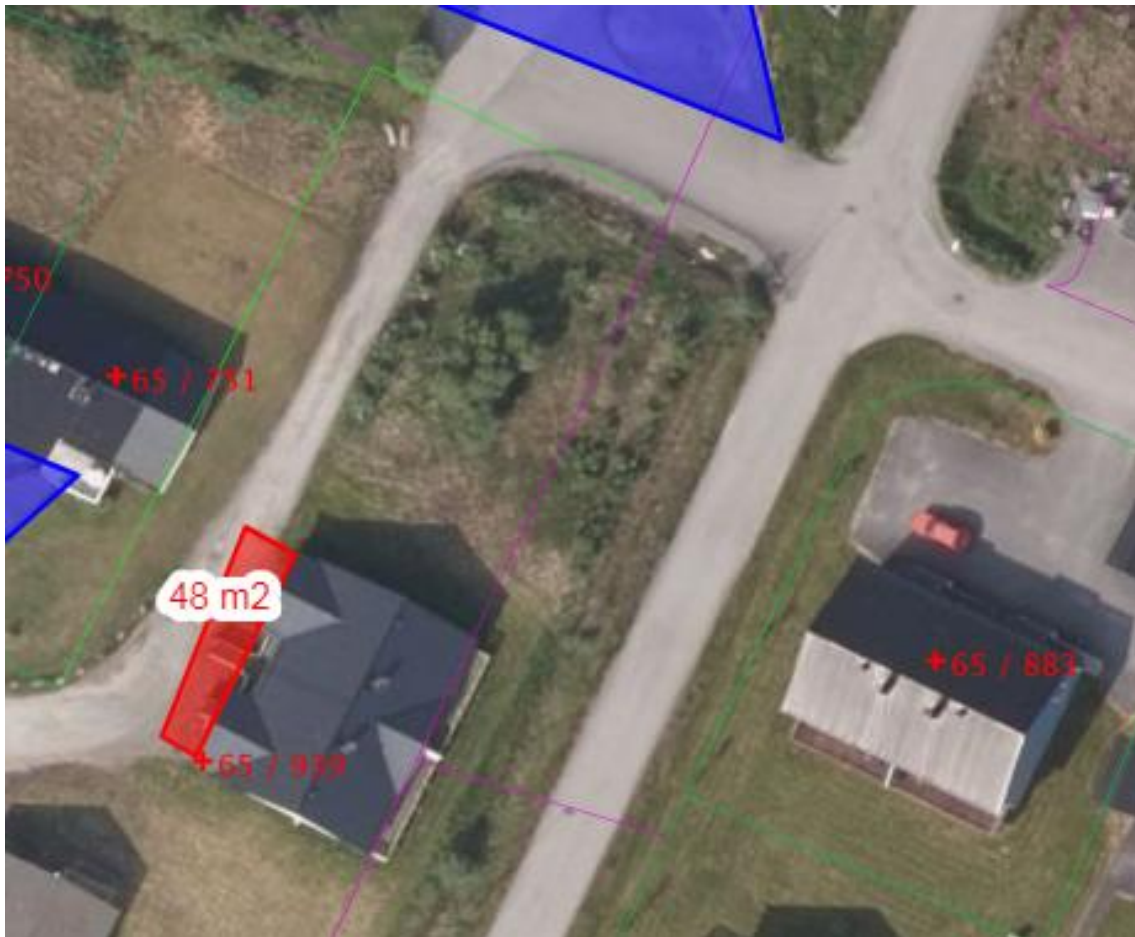

# Rode 4 – Lyngveien (Grønn)

---

Areal: ca 414 m<sup>2</sup>

Øksnes kommune  
Eiendomsforvaltningen

18. september 2018

# Rode 4 – Fru Ingeborgsvei 12

---

Areal: ca 48 m<sup>2</sup>

Øksnes kommune  
Eiendomsforvaltningen

18. september 2018

# Rode 4 – Fru Ingeborgsvei 14

---

Areal: ca 207 m<sup>2</sup>

Øksnes kommune  
Eiendomsforvaltningen

18. september 2018

# Rode 4 – Fru Ingeborgsvei 8B

---

Areal: ca 93 m<sup>2</sup>

Øksnes kommune  
Eiendomsforvaltningen

18. september 2018