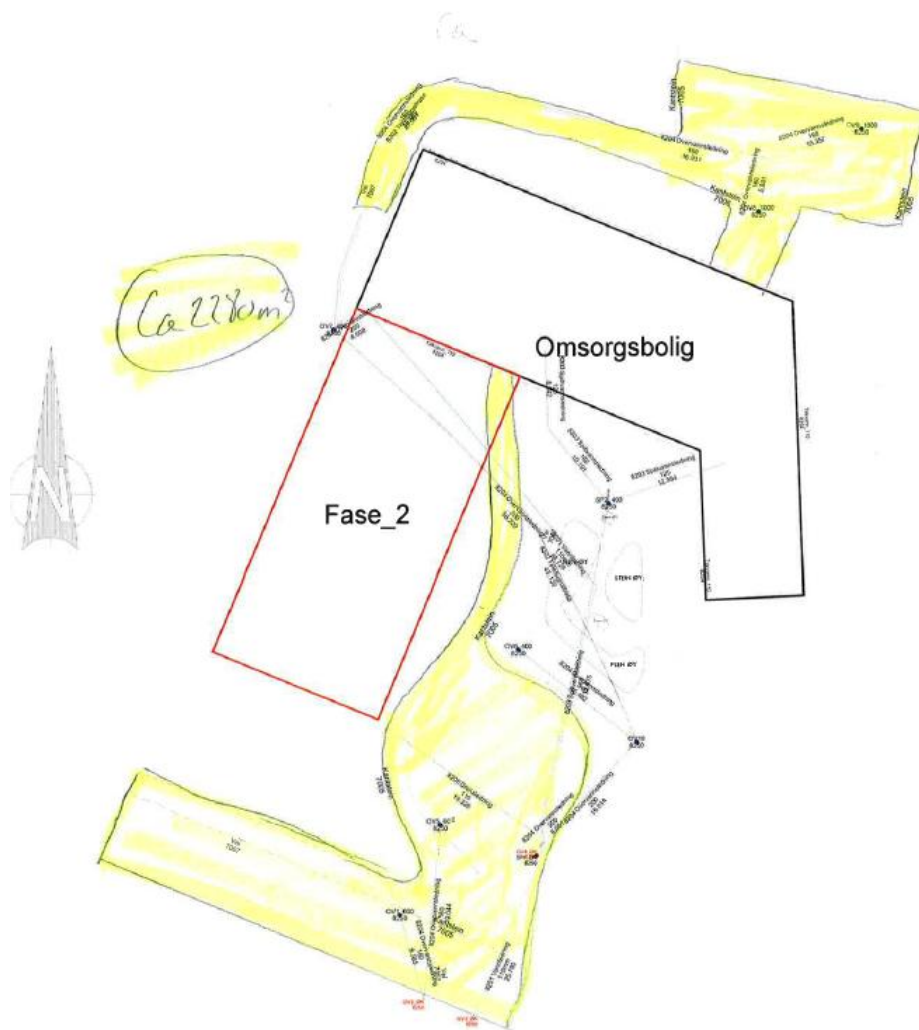

# Rode 4 – Helsesenteret (Rød)

Areal: ca 1670 m<sup>2</sup>

Øksnes kommune  
Eiendomsforvaltningen

18. september 2018

# Rode 4 – Lyngveien (Grønn)

---

Areal: ca 414 m<sup>2</sup>

Øksnes kommune  
Eiendomsforvaltningen

18. september 2018

# Rode 4 – Elvelund Omsorgsboliger

Areal: ca 2280 m<sup>2</sup>

# Rode 4 – Fru Ingeborgsvei 12

---

Areal: ca 48 m<sup>2</sup>

Øksnes kommune  
Eiendomsforvaltningen

18. september 2018