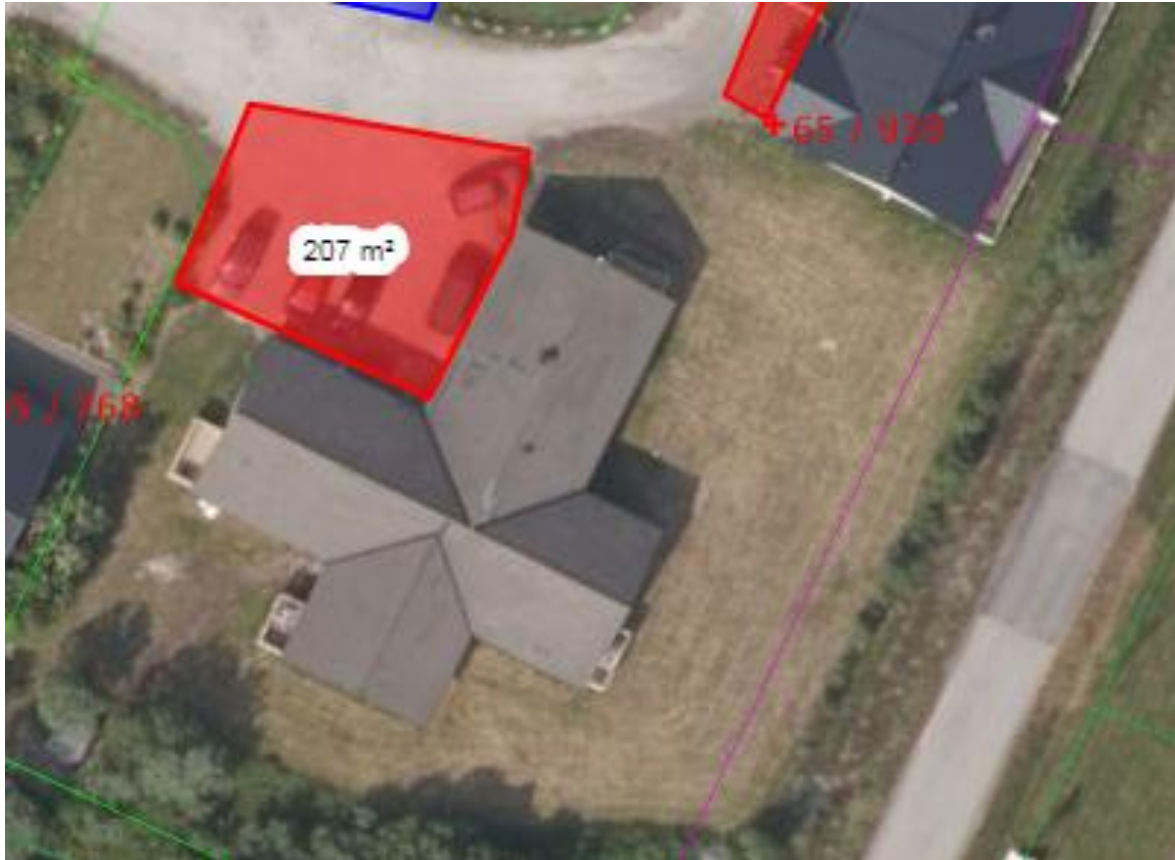

# Rode 4 – Fru Ingeborgsvei 12

---

Areal: ca 48 m<sup>2</sup>

Øksnes kommune  
Eiendomsforvaltningen

18. september 2018

# Rode 4 – Fru Ingeborgsvei 14

---

Areal: ca 207 m<sup>2</sup>

Øksnes kommune  
Eiendomsforvaltningen

18. september 2018

# Rode 4 – Fru Ingeborgsvei 8B

---

Areal: ca 93 m<sup>2</sup>

Øksnes kommune  
Eiendomsforvaltningen

18. september 2018

# Rode 4 – Fru Ingeborgsvei 48A

Areal: ca 118 m<sup>2</sup>

Øksnes kommune  
Eiendomsforvaltningen

18. september 2018