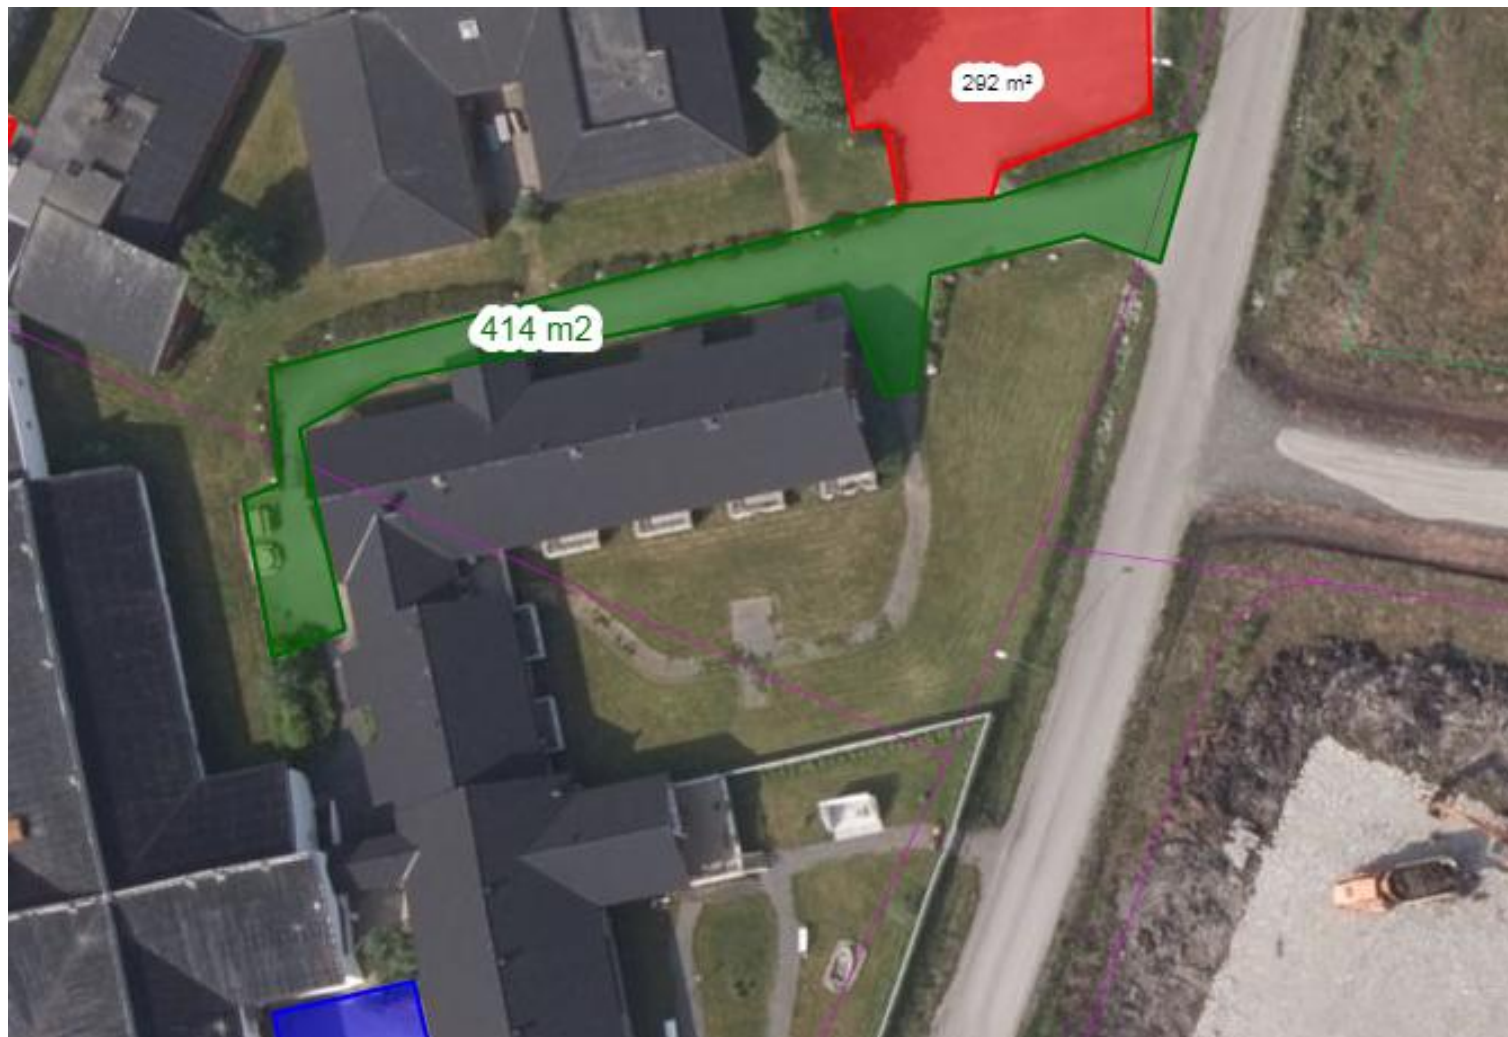

# Rode 4 – Helsesenteret (Rød)

Areal: ca 1670 m<sup>2</sup>

Øksnes kommune  
Eiendomsforvaltningen

18. september 2018

# Rode 4 – Lyngveien (Grønn)

---

Areal: ca 414 m<sup>2</sup>

Øksnes kommune  
Eiendomsforvaltningen

18. september 2018

# Rode 4 – Fru Ingeborgsvei 12

---

Areal: ca 48 m<sup>2</sup>

Øksnes kommune  
Eiendomsforvaltningen

18. september 2018

# Rode 4 – Fru Ingeborgsvei 14

---

Areal: ca 207 m<sup>2</sup>

Øksnes kommune  
Eiendomsforvaltningen

18. september 2018