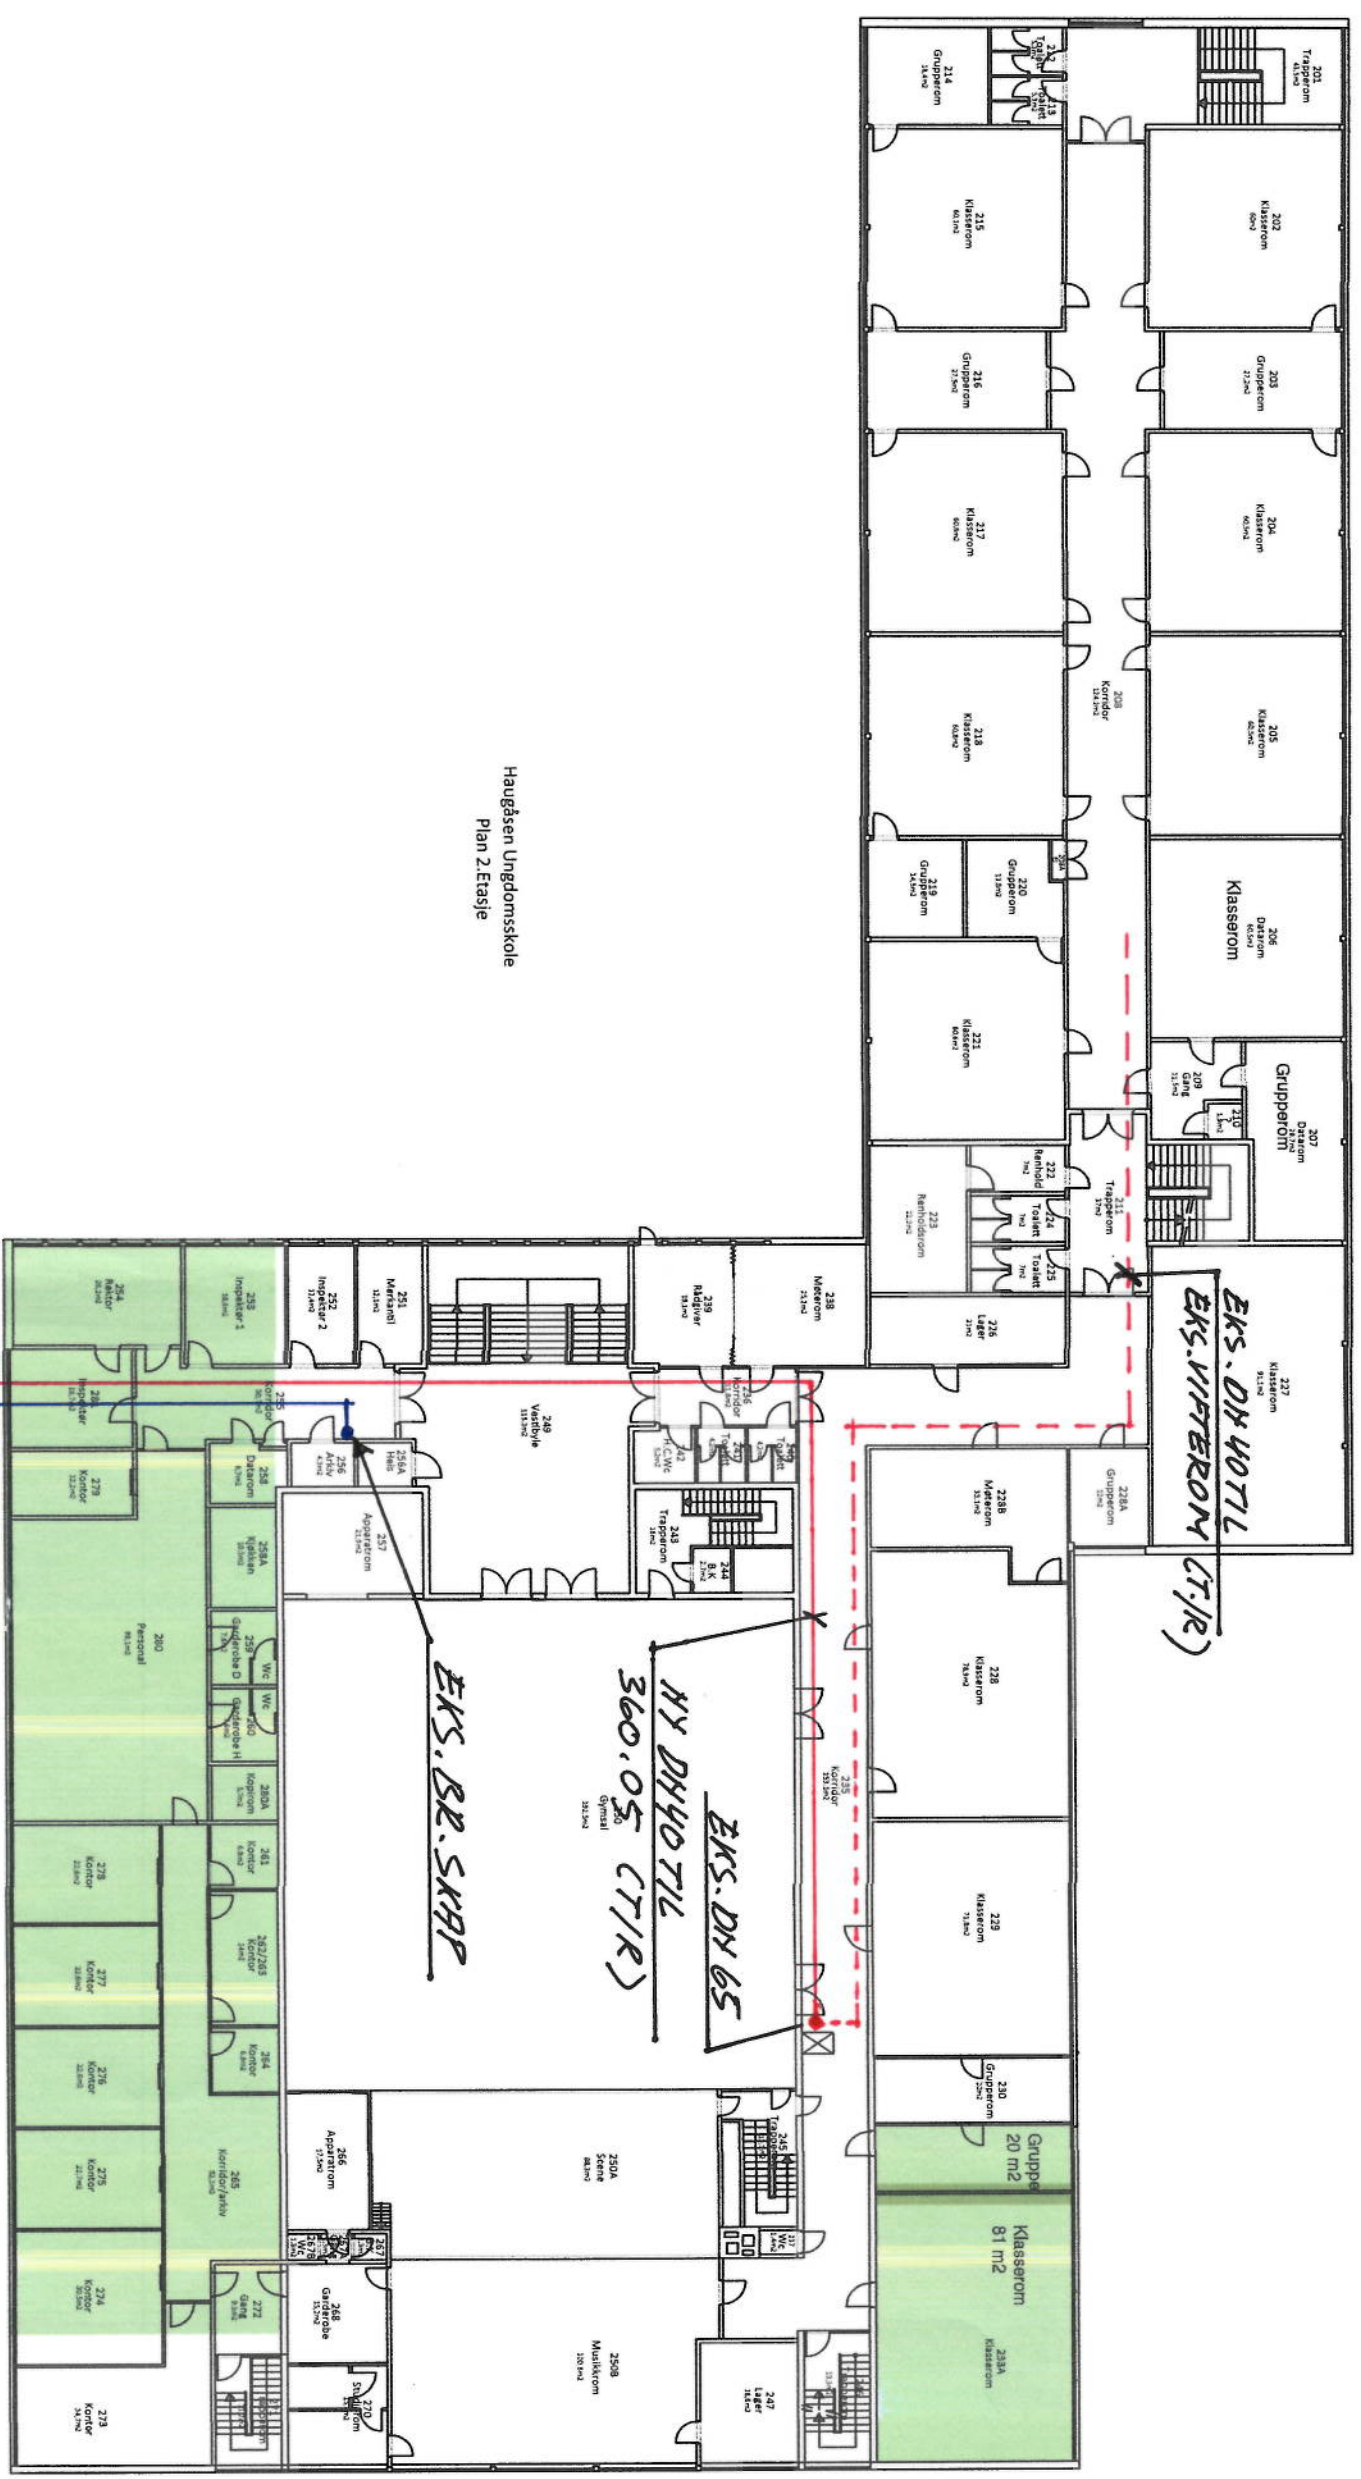

Nye vegger  
 Nytt/ endret rom

Haugaasen Ungdomsskole  
Plan 2-Etasje

TIL NY 2. ETG. VIKTIG. BYGG

NY 28KV

**FORSLAG RØRTRACÉ I NY NY VIKTIG**

**PLANTEKNIKK RS. 08.09.19**

**TEGNING NR. 3**

Målestokk 1:300	Ark: 3	Tegnet av: LES
 <b>FREDRIKSTAD KOMMUNE</b> TD-bygg og eteendom Formaksbygg Forvaltning		