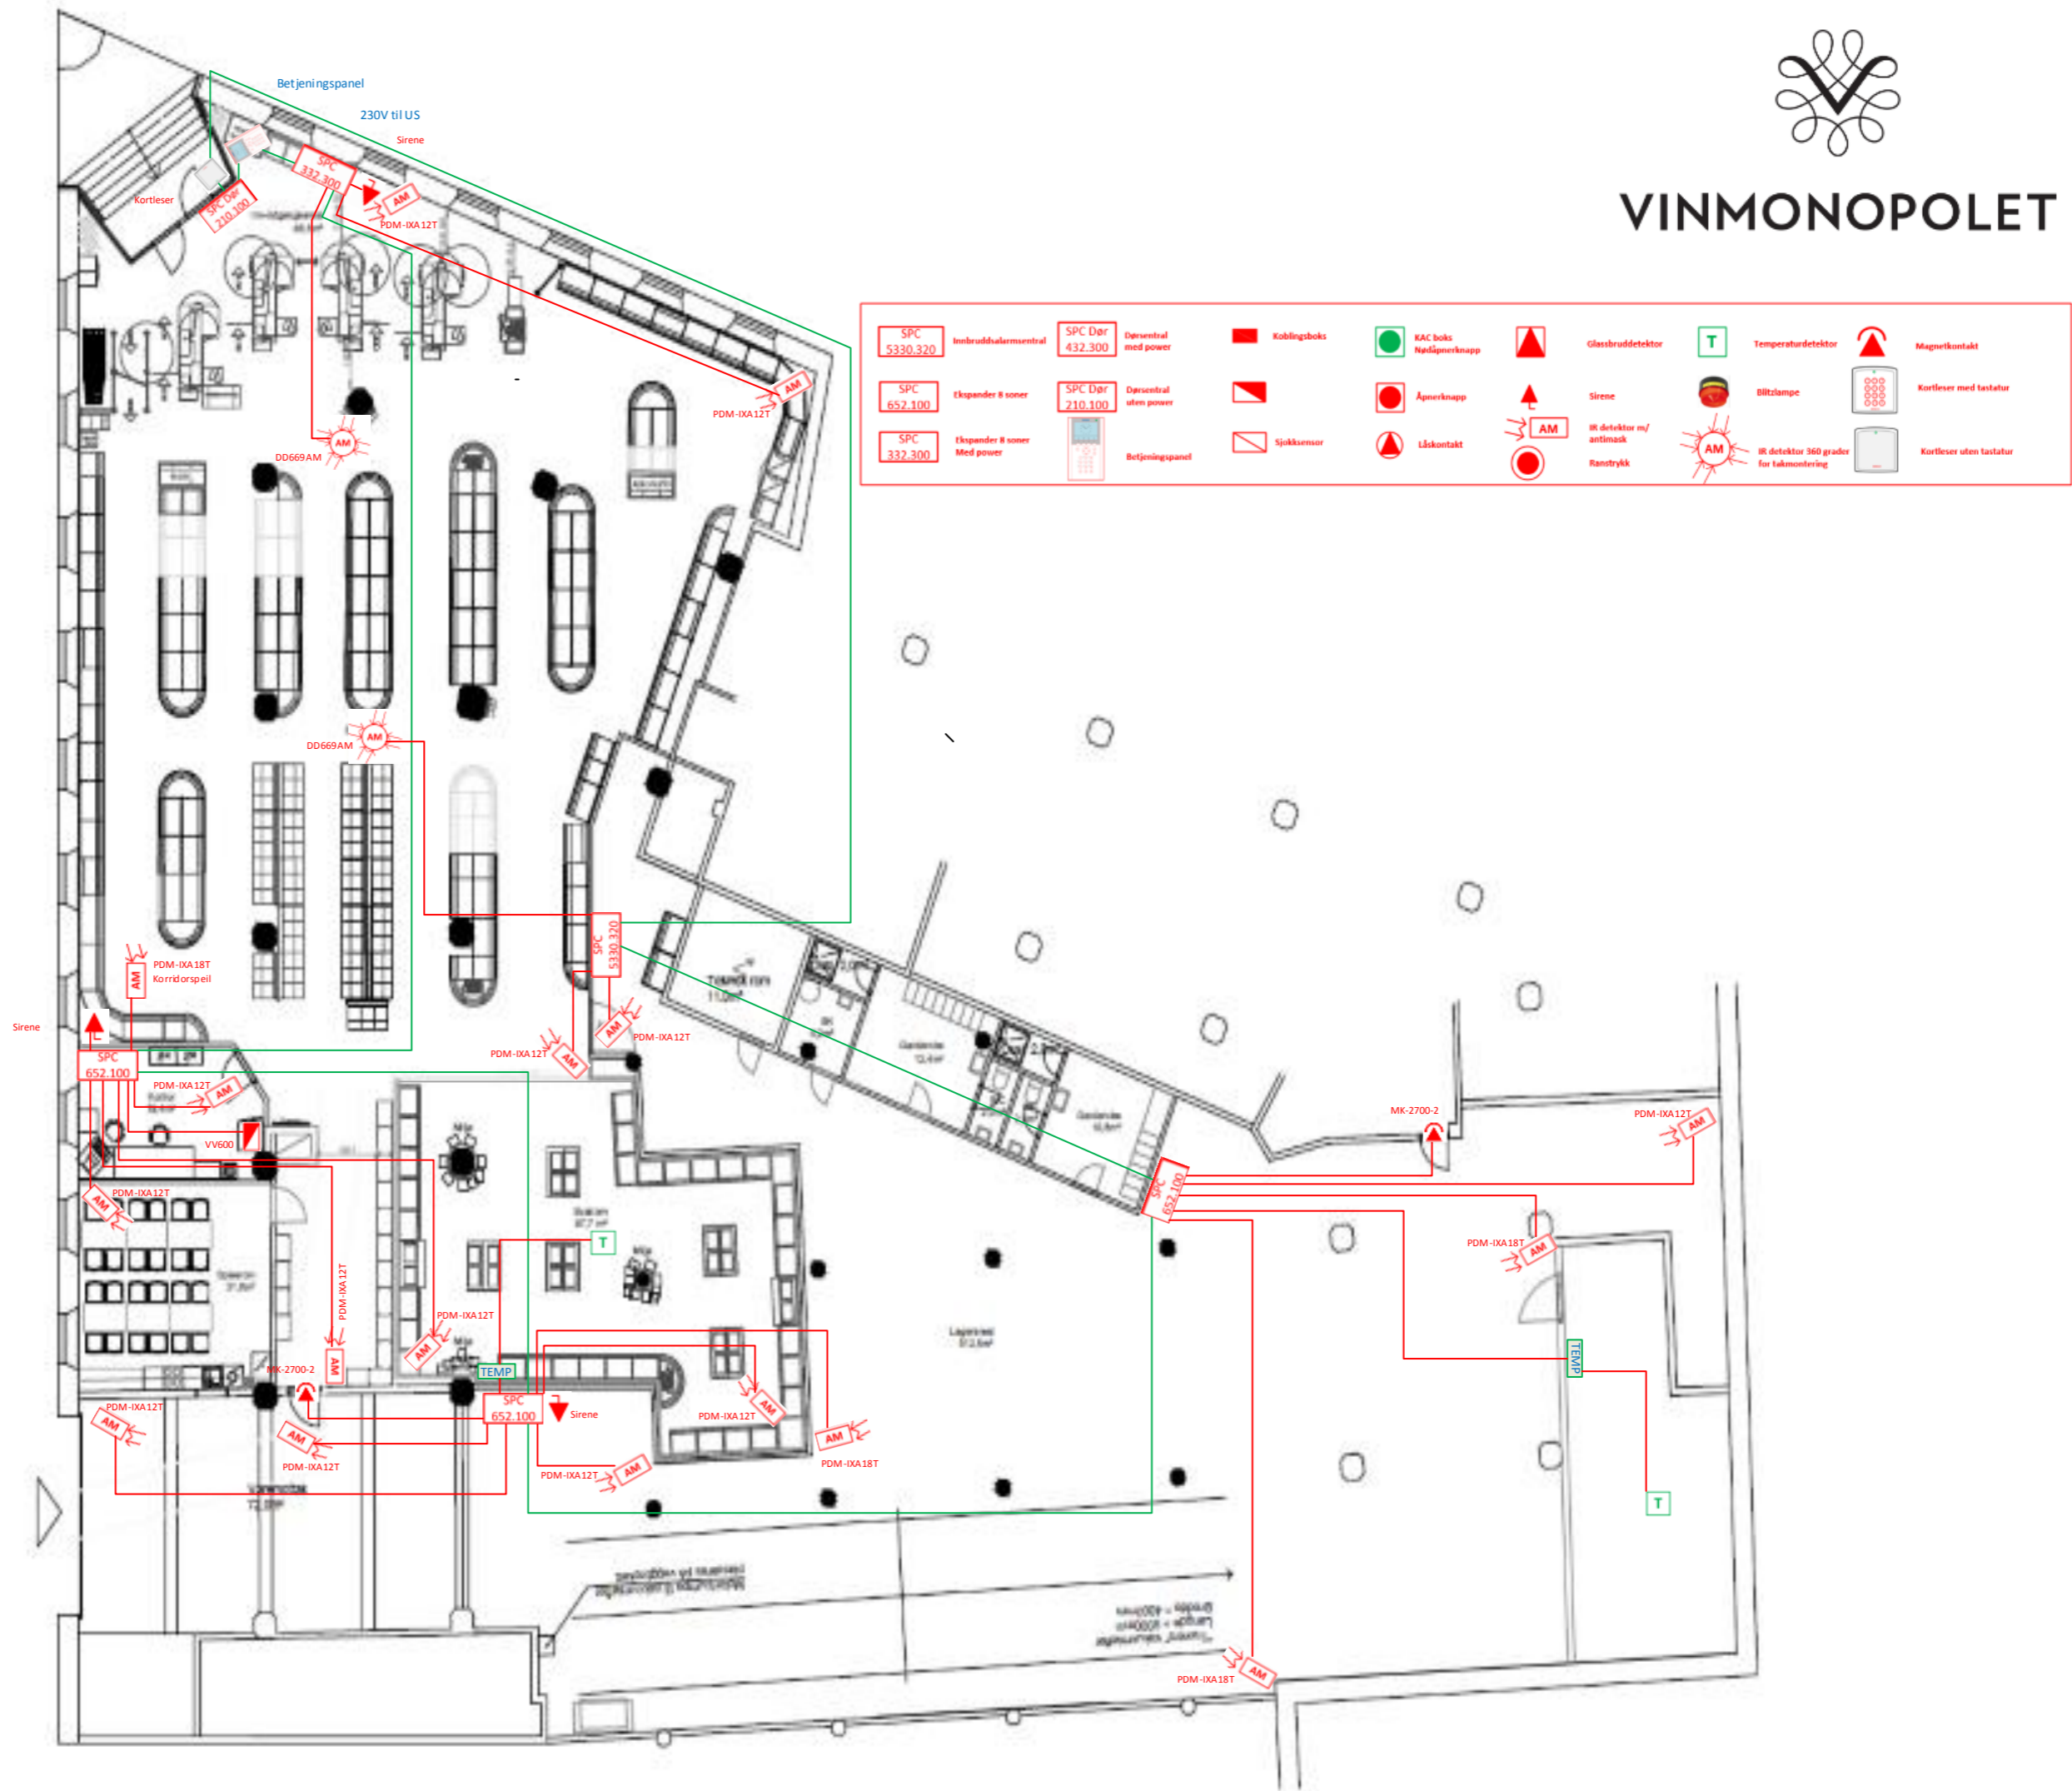

# VINMONOPOLET

**Svalerom:**  
 - Lokalet skal holde 12 grader  
 - Alarm ved 16 grader

— FTP4pCAT5  
 — PT10p  
 — PT4p