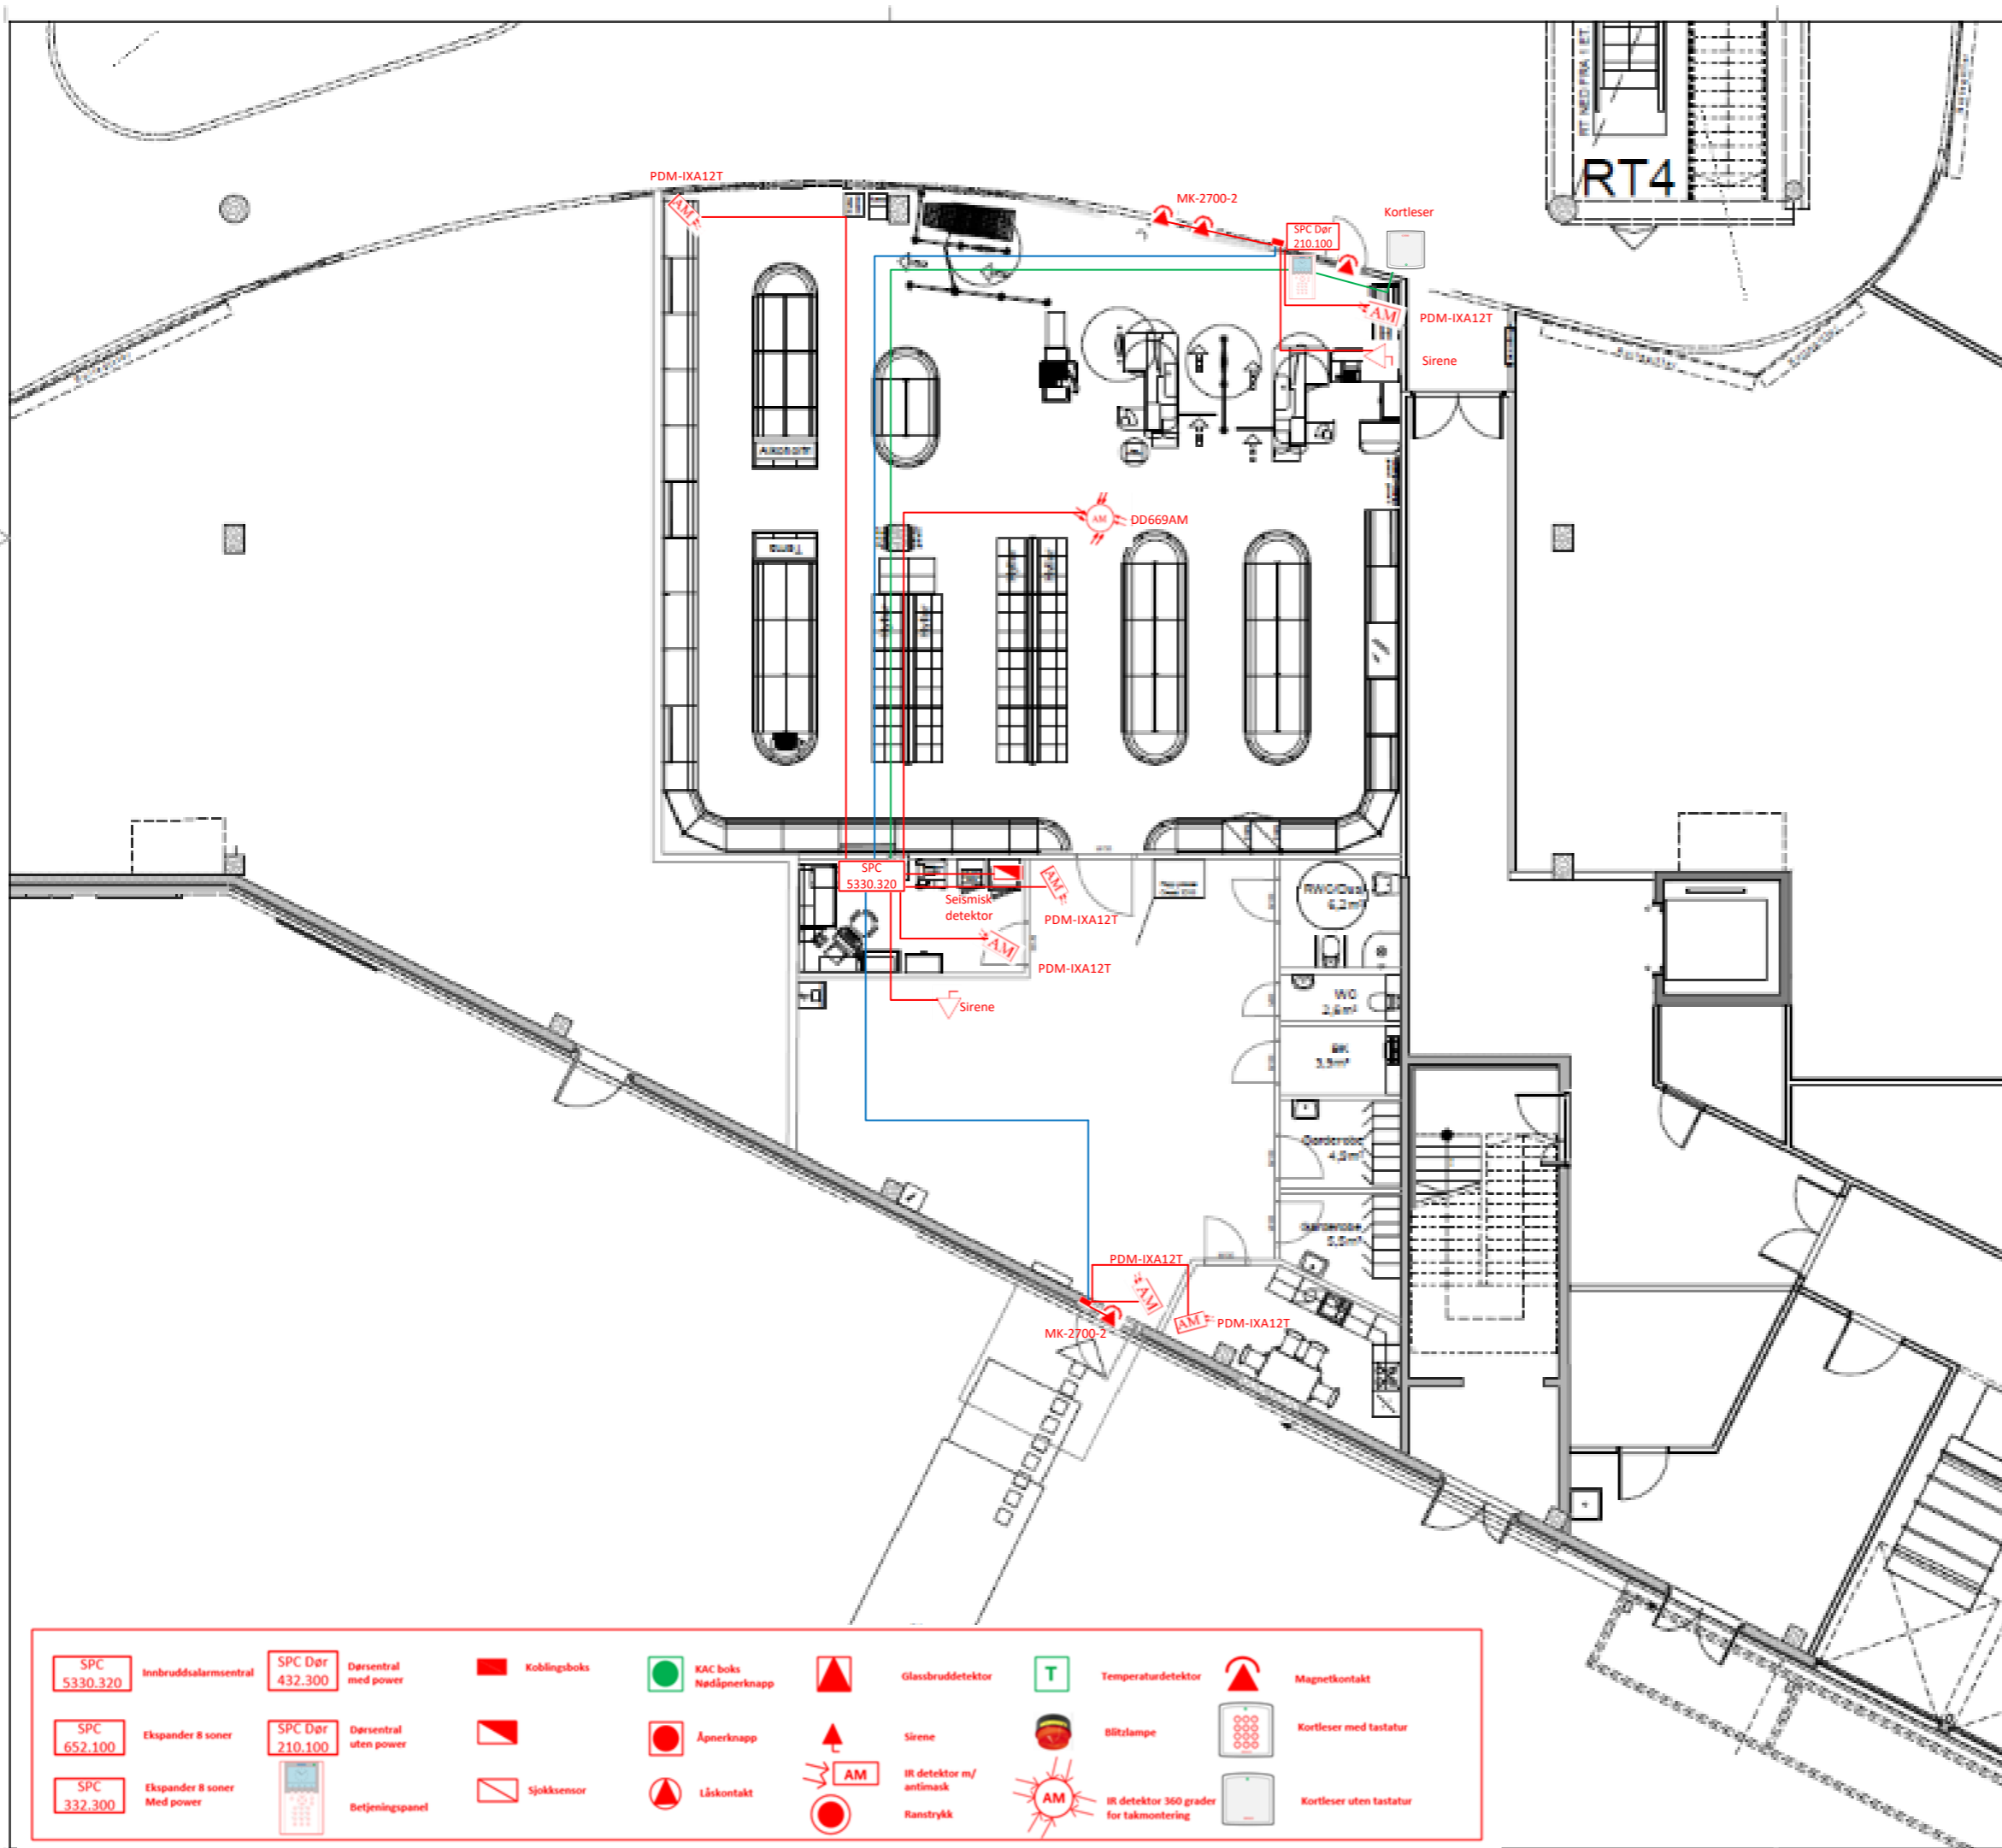

VINMONOPOLET

SPC 5330.320 Innbruddsalarmcentral	SPC Dør 432.300 Dørsentral med power	Koblingsboks	KAC boks Nødåpnerknapp	Glassbrudddetektor	Temperaturdetektor	Magnetkontakt
SPC 652.100 Ekspander 8 soner	SPC Dør 210.100 Dørsentral uten power	Sjokksensor	Åpnerknapp	Sirene	Blitzlampe	Kortleser med tastatur
SPC 332.300 Ekspander 8 soner Med power	Betjeningspanel	Låskontakt	IR detektor m/ antismask	Ranstrykk	IR detektor 360 grader for takmontering	Kortleser uten tastatur

- FTP4pCAT5
- PT10p
- PT4p