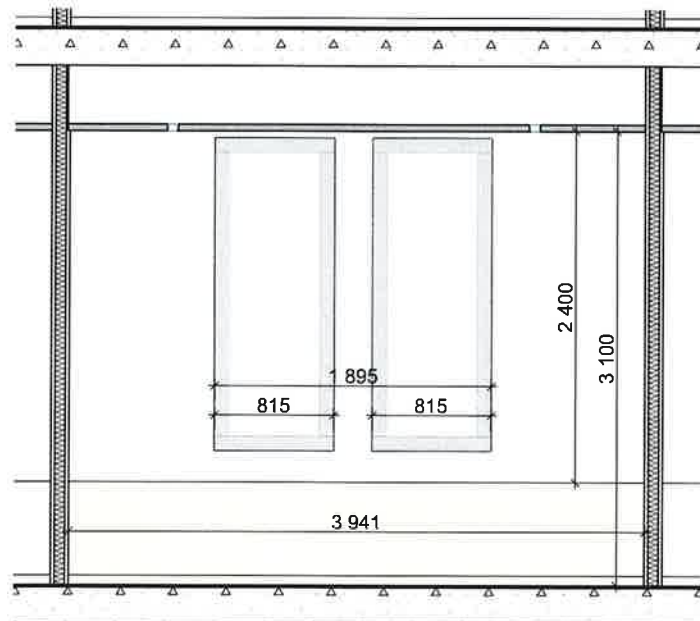

OPPRISS VINDU FASADE TYPE 1

3D UTSNITT VINDU FASADE TYPE 1

TYPE 1

Bredde mellom vegger 2600 - 3100 mm

ANTALL: 57 stk

OPPRISS VINDU FASADE TYPE 2

3D UTSNITT VINDU FASADE TYPE 2

TYPE 2

Bredde mellom vegger 3200 - 3800 mm

ANTALL: 28 stk

OPPRISS VINDU FASADE TYPE 3

3D UTSNITT VINDU FASADE TYPE 3

TYPE 3

Bredde mellom vegger 3900 - 4400 mm

ANTALL: 9 stk