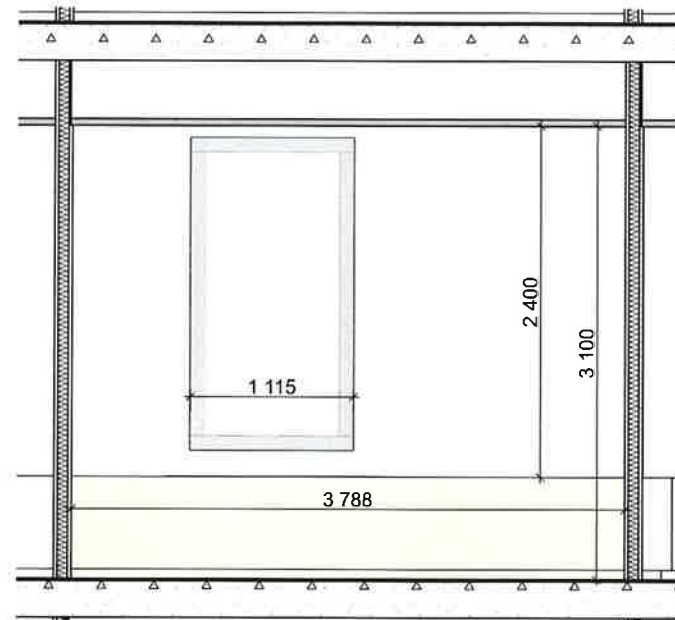

OPPRISS VINDU FASADE TYPE 1

3D UTSNITT VINDU FASADE TYPE 1

TYPE 1

Bredde mellom vegger 2600 - 3100 mm

ANTALL: 57 stk

OPPRISS VINDU FASADE TYPE 2

3D UTSNITT VINDU FASADE TYPE 2

TYPE 2

Bredde mellom vegger 3200 - 3800 mm

ANTALL: 28 stk

OPPRISS VINDU FASADE TYPE 3

3D UTSNITT VINDU FASADE TYPE 3

TYPE 3

Bredde mellom vegger 3900 - 4400 mm

ANTALL: 9 stk