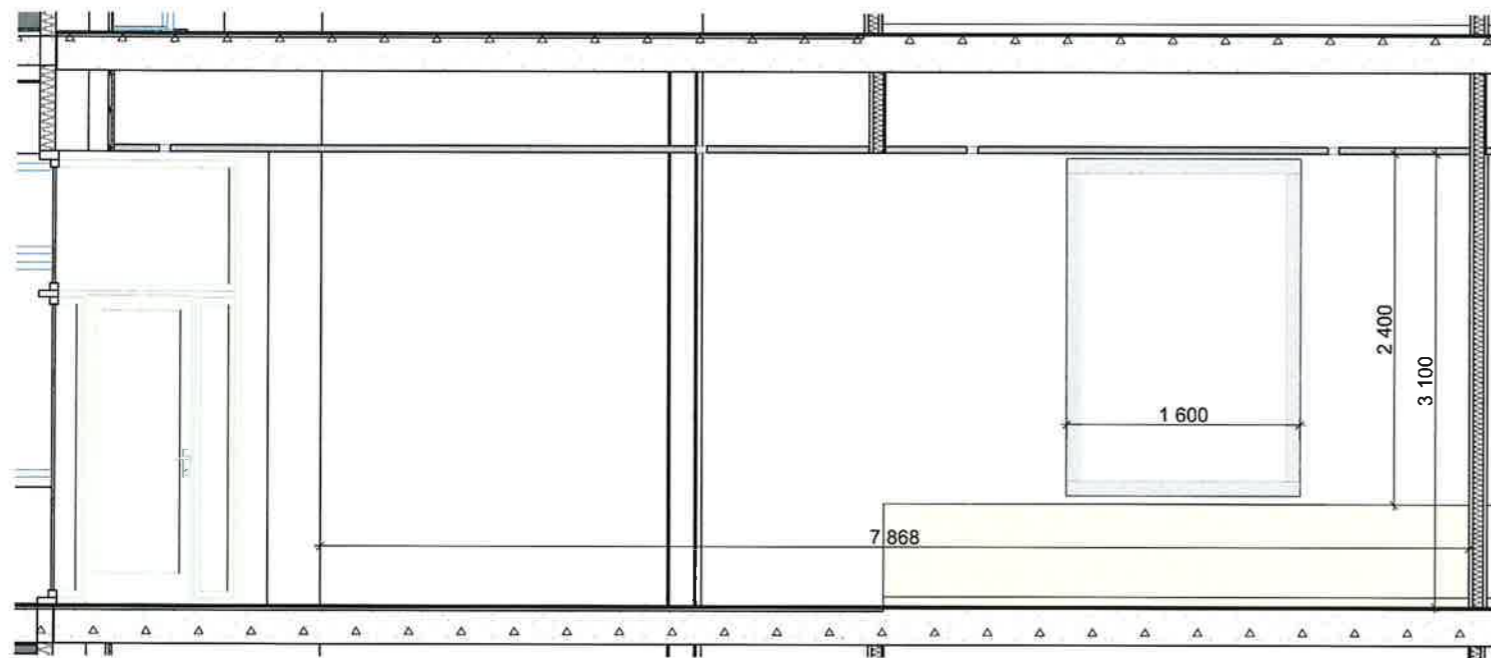

OPPRISS VINDU FASADE TYPE 4

3D UTSNITT VINDU FASADE TYPE 4

**TYPE 4**

Bredde mellom vegger 6100 mm

ANTALL: 1 stk

OPPRISS VINDU FASADE TYPE 5

**TYPE 5**

Bredde mellom vegger 7700 - 7900 mm

ANTALL: 3 stk

3D UTSNITT VINDU FASADE TYPE 5