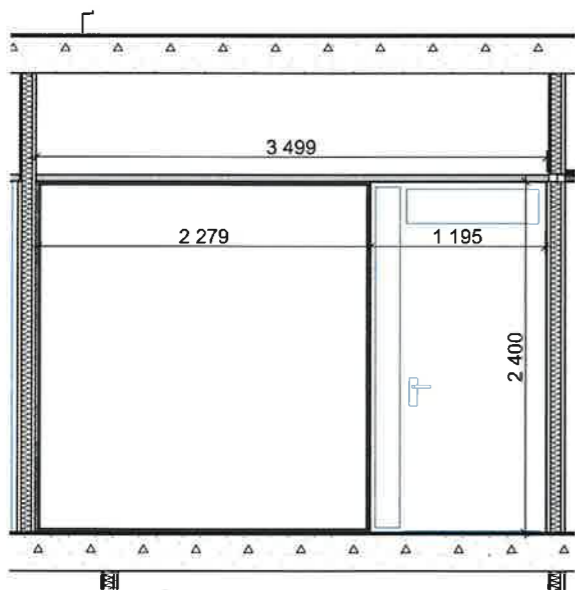

OPPRISS INNVEDIG GLASSFELT TYPE A

3D UTSNITT INNVEDIG GLASSFELT TYPE A

TYPE A

Bredde mellom vegger 2450 - 2950 mm

ANTALL: 55 stk

OPPRISS INNVEDIG GLASSFELT TYPE B

3D UTSNITT INNVEDIG GLASSFELT TYPE B

TYPE B

Bredde mellom vegger 3200 - 3800 mm

ANTALL: 22 stk

OPPRISS INNVEDIG GLASSFELT TYPE C

3D UTSNITT INNVEDIG GLASSFELT TYPE C

TYPE C

Bredde mellom vegger 3900 - 4400 mm

ANTALL: 6 stk