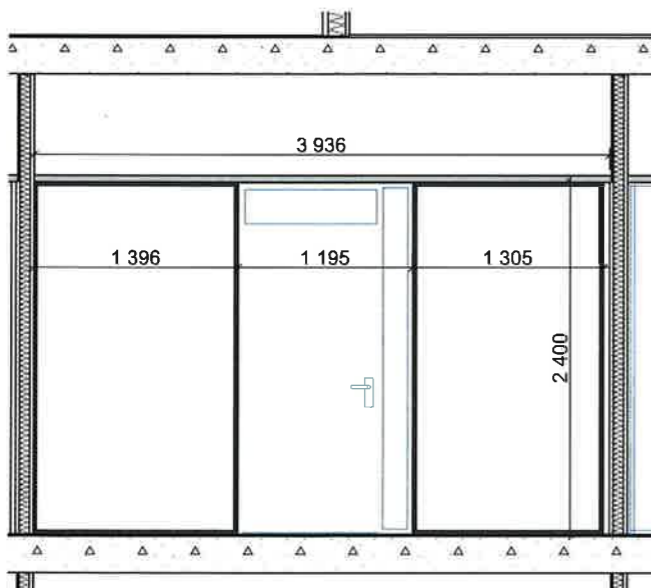

OPPRISS INNVEDIG GLASSFELT TYPE A

3D UTSNITT INNVEDIG GLASSFELT TYPE A

TYPE A

Bredde mellom vegger 2450 - 2950 mm

ANTALL: 55 stk

OPPRISS INNVEDIG GLASSFELT TYPE B

3D UTSNITT INNVEDIG GLASSFELT TYPE B

TYPE B

Bredde mellom vegger 3200 - 3800 mm

ANTALL: 22 stk

OPPRISS INNVEDIG GLASSFELT TYPE C

3D UTSNITT INNVEDIG GLASSFELT TYPE C

TYPE C

Bredde mellom vegger 3900 - 4400 mm

ANTALL: 6 stk