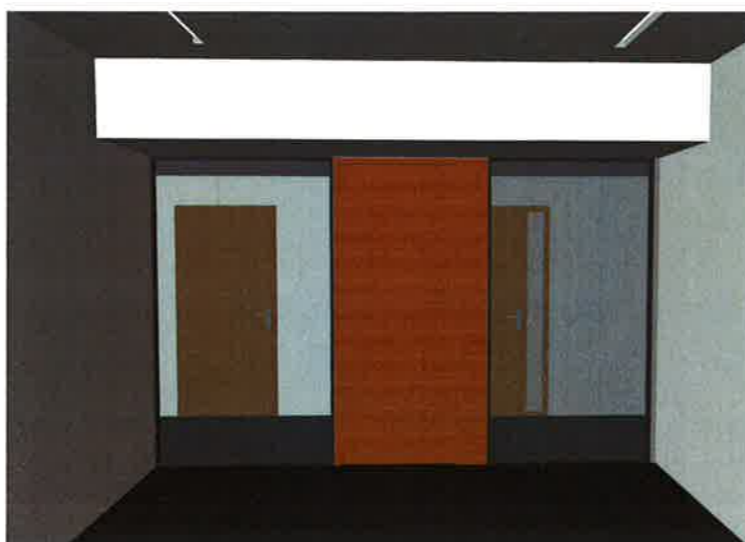

OPPRISS INNVEDIG GLASSFELT TYPE A

3D UTSNITT INNVEDIG GLASSFELT TYPE A

TYPE A

Bredde mellom vegger 2450 - 2950 mm

ANTALL: 55 stk

OPPRISS INNVEDIG GLASSFELT TYPE B

3D UTSNITT INNVEDIG GLASSFELT TYPE B

TYPE B

Bredde mellom vegger 3200 - 3800 mm

ANTALL: 22 stk

OPPRISS INNVEDIG GLASSFELT TYPE C

3D UTSNITT INNVEDIG GLASSFELT TYPE C

TYPE C

Bredde mellom vegger 3900 - 4400 mm

ANTALL: 6 stk