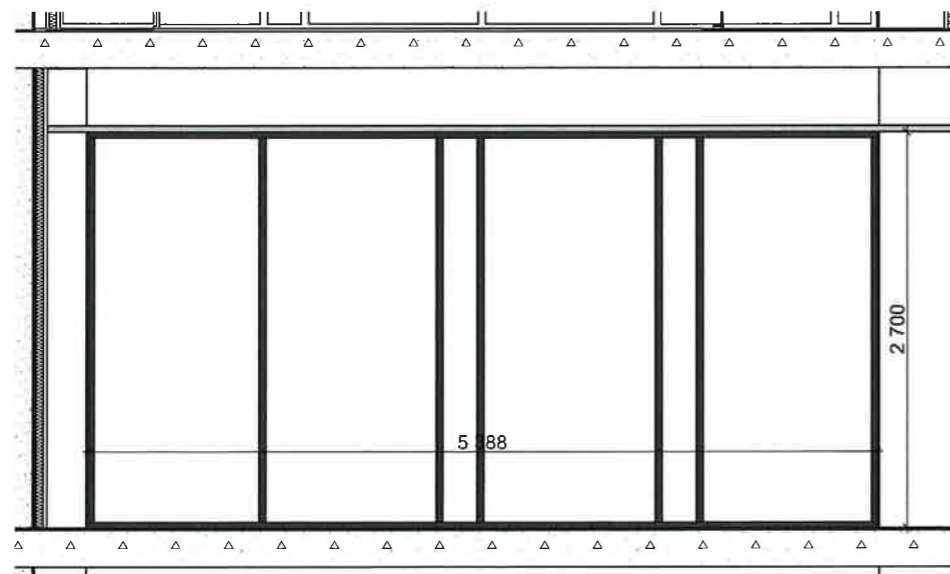

OPPRISS INNVEDIG GLASSFELT TYPE D

3D UTSNITT INNVEDIG GLASSFELT TYPE D

**TYPE D**

Bredde mellom vegger 9400 - 9700 mm

ANTALL: 3 stk

OPPRISS INNVEDIG GLASSFELT TYPE E

**TYPE E**

Bredde mellom vegger 5400 - 5900 mm

ANTALL: 5 stk