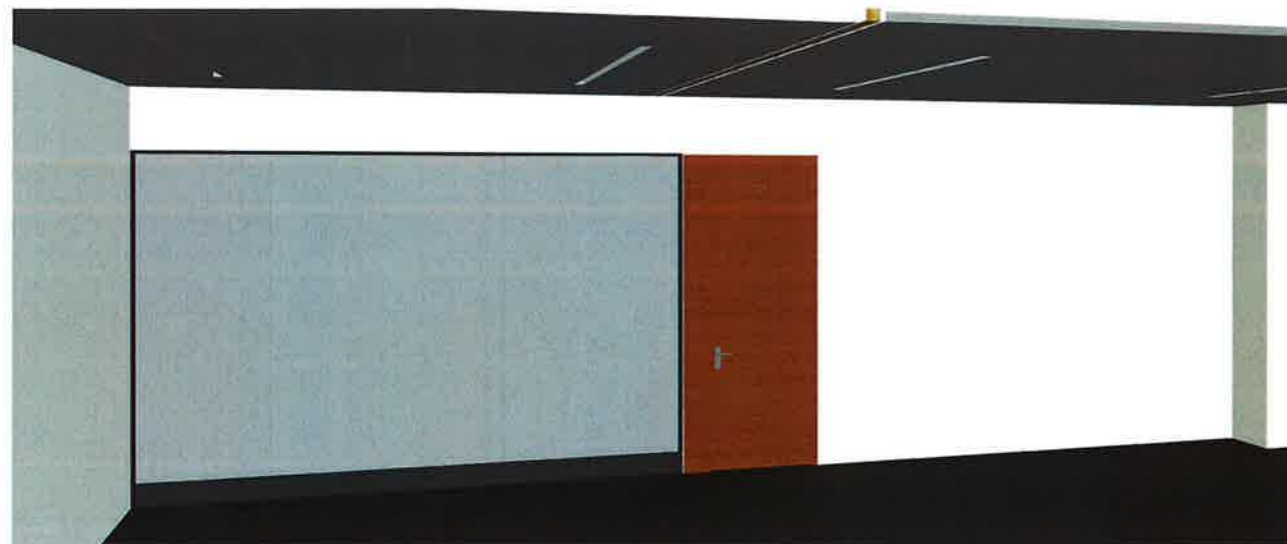

OPPRISS INNVEDIG GLASSFELT TYPE D

3D UTSNITT INNVEDIG GLASSFELT TYPE D

**TYPE D**

Bredde mellom vegger 9400 - 9700 mm

ANTALL: 3 stk

OPPRISS INNVEDIG GLASSFELT TYPE E

**TYPE E**

Bredde mellom vegger 5400 - 5900 mm