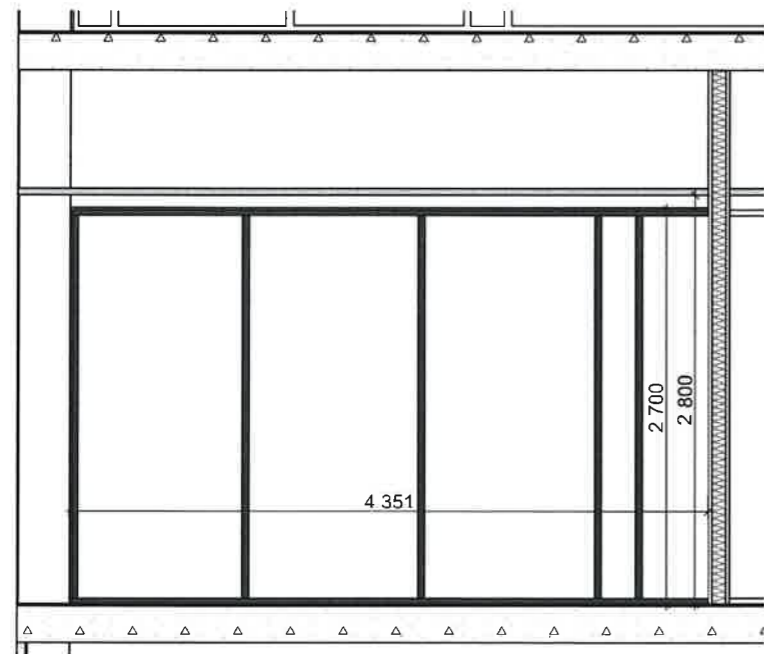

OPPRISS INNVEDIG GLASSFELT TYPE F

3D UTSNITT INNVEDIG GLASSFELT TYPE F

TYPE F

Bredde mellom vegger 2600 - 3200 mm

ANTALL: 6 stk

OPPRISS INNVEDIG GLASSFELT TYPE G

3D UTSNITT INNVEDIG GLASSFELT TYPE G

TYPE G

Bredde mellom vegger 4400 mm

ANTALL: 1 stk