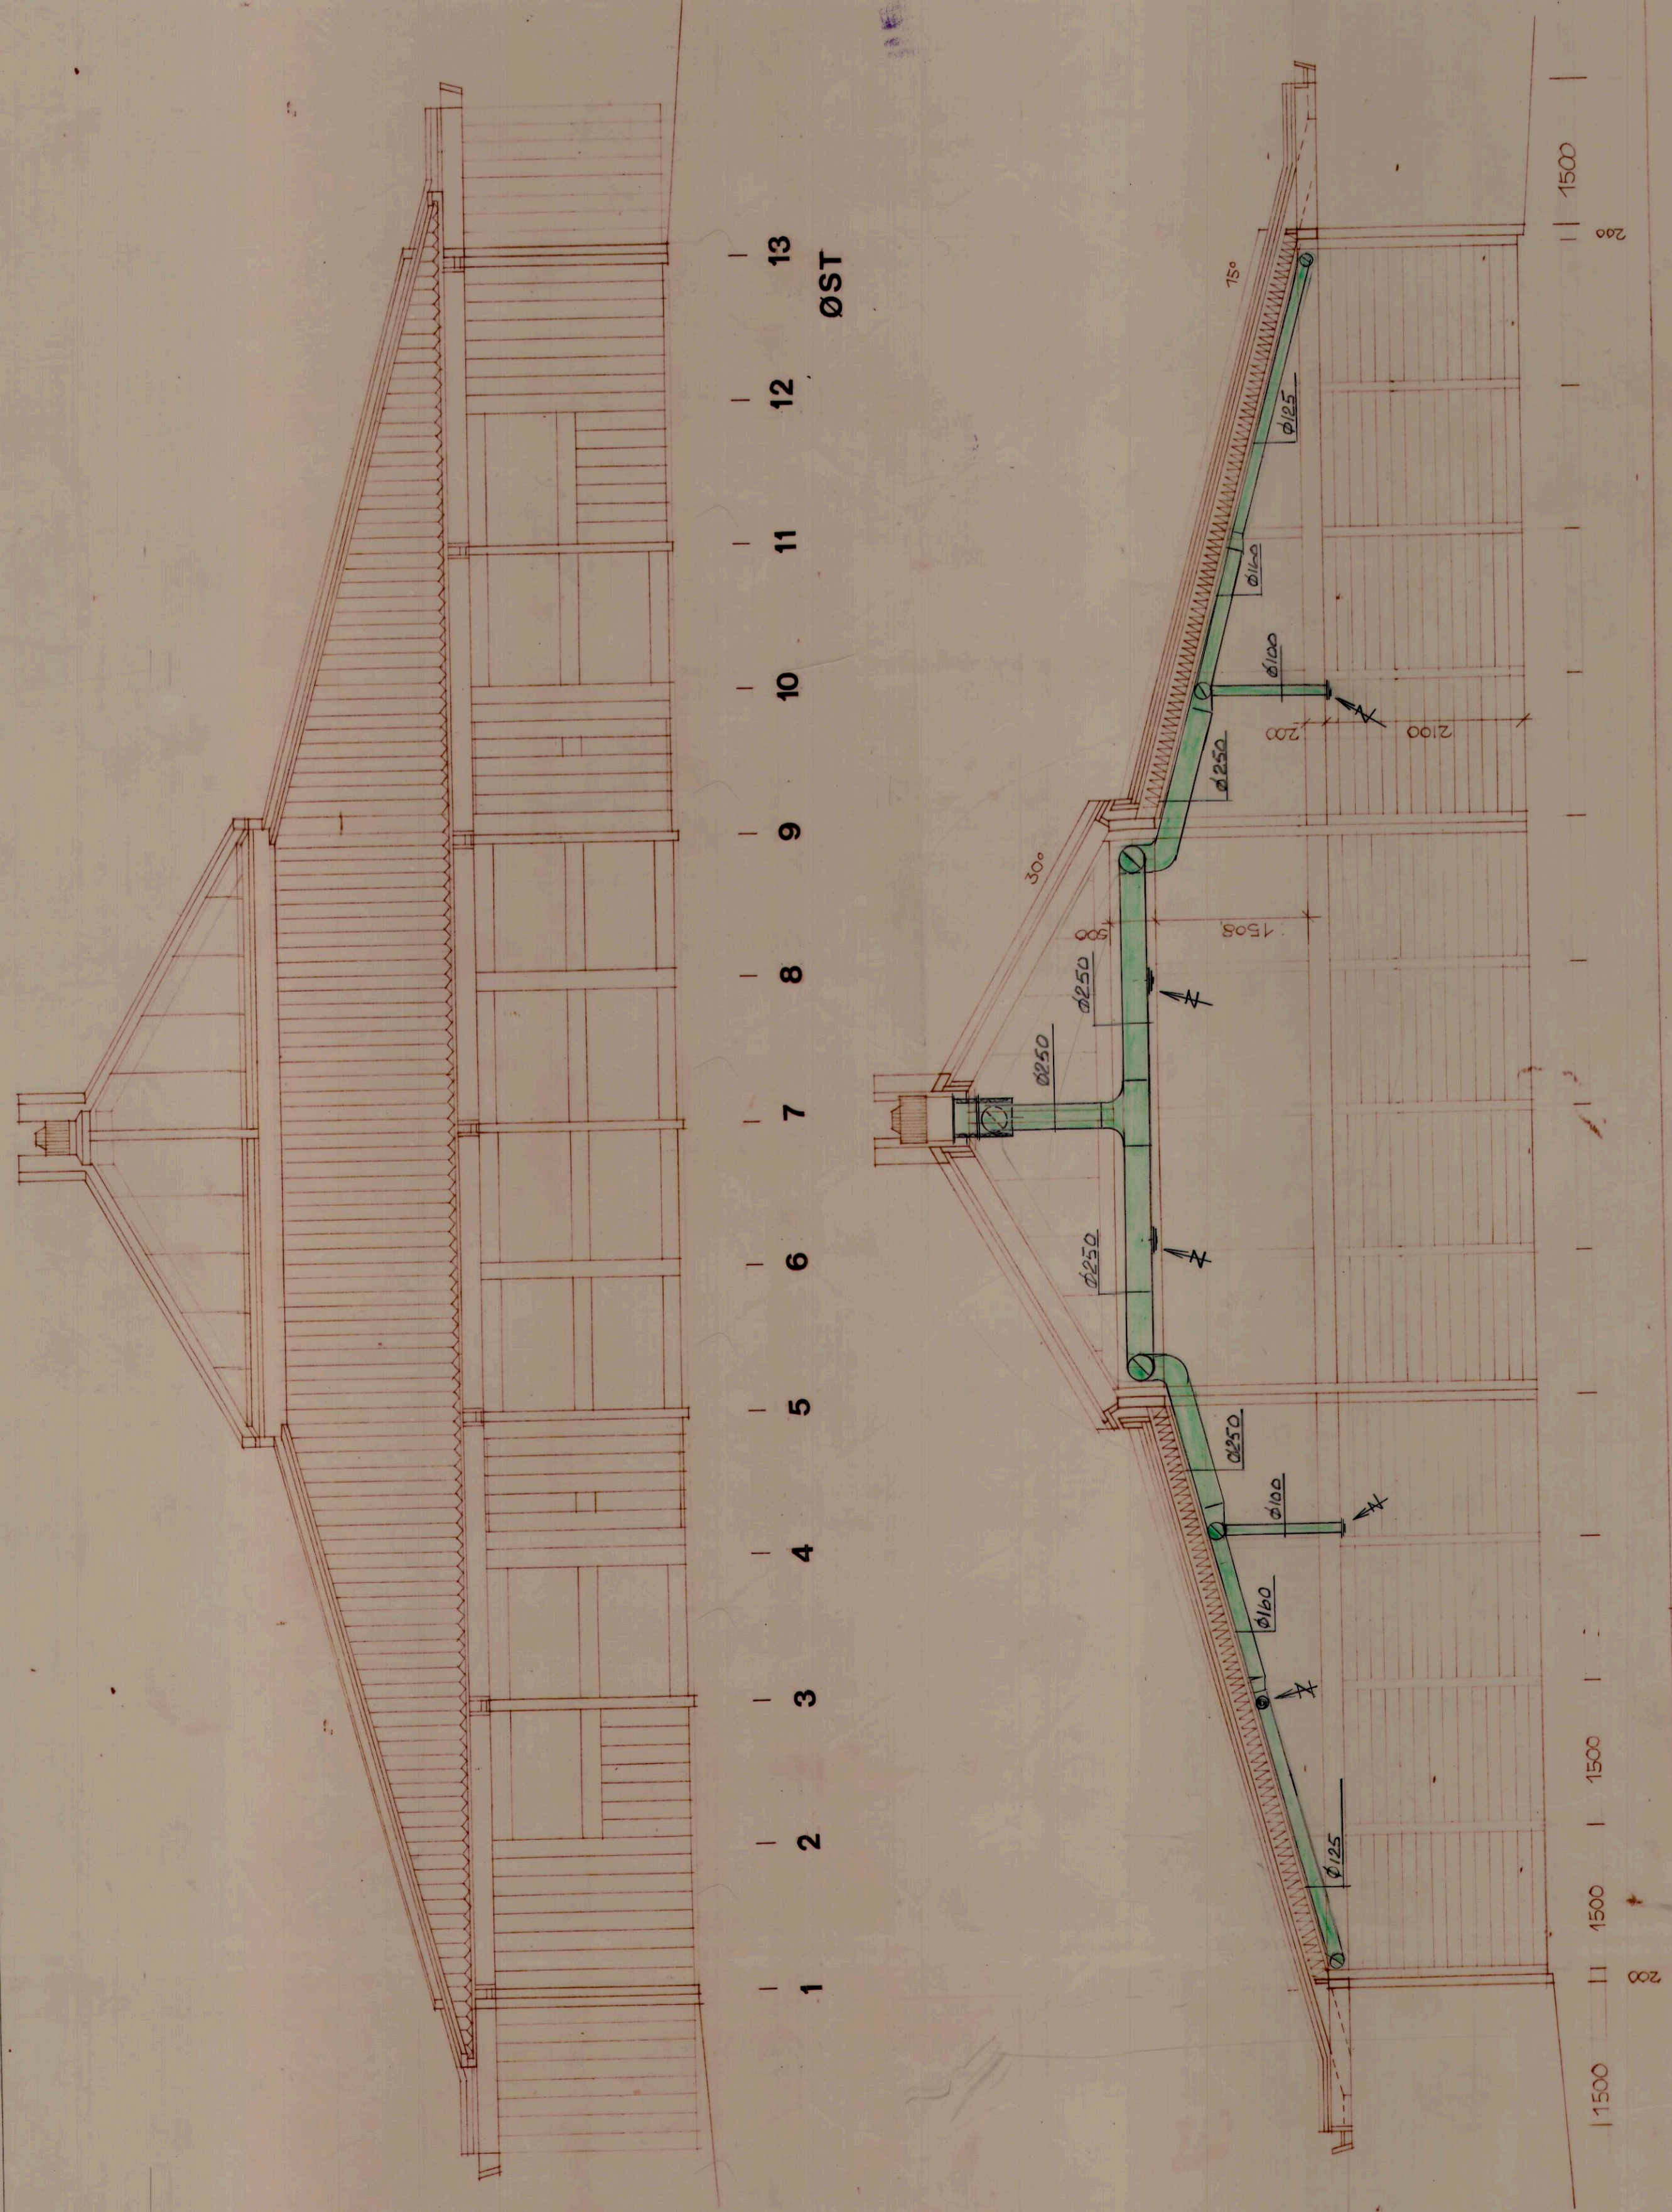

13 12 11 10 9 8 7 6 5 4 3 2 1

VEST

Index	Revisjonen gjelder:	Dato:	Sign.:
	ANBUSTEGNING VVS:	28 FEB. 1978	EH
	ANBUSTEGNING BYGG:		
ALLE MÅL KONTROLLERES PÅ STEDETI!			
REDD BARNAS BARNEHAVE			
HAMAR			
ORIENTERENDE SNITT			
Målestokk: 1:50		Tegn.: 26/2-76 EH	
Kontnr.: 1/24		Mrk.: RV	
SIVILINGENIØR		M.N.I.F. - M.R.I.F.	
ROLF AALERUD		B27123	
RADGIVENDE V.V.S. INGENIØRFIRMA		Revisjon	
2300 HAMAR - TLF. 25 005 *			

DATE 4.2.70
TEGN / KONTR

**REDD BARNAS
BARNEHAVE
HAMAR**

**FASADE ØST OG VEST,
SNITT**

MÅL 1:50

ARKITIM
UTSIKTEN I
2300 HAMAR

JOBBNR: 259 - 14