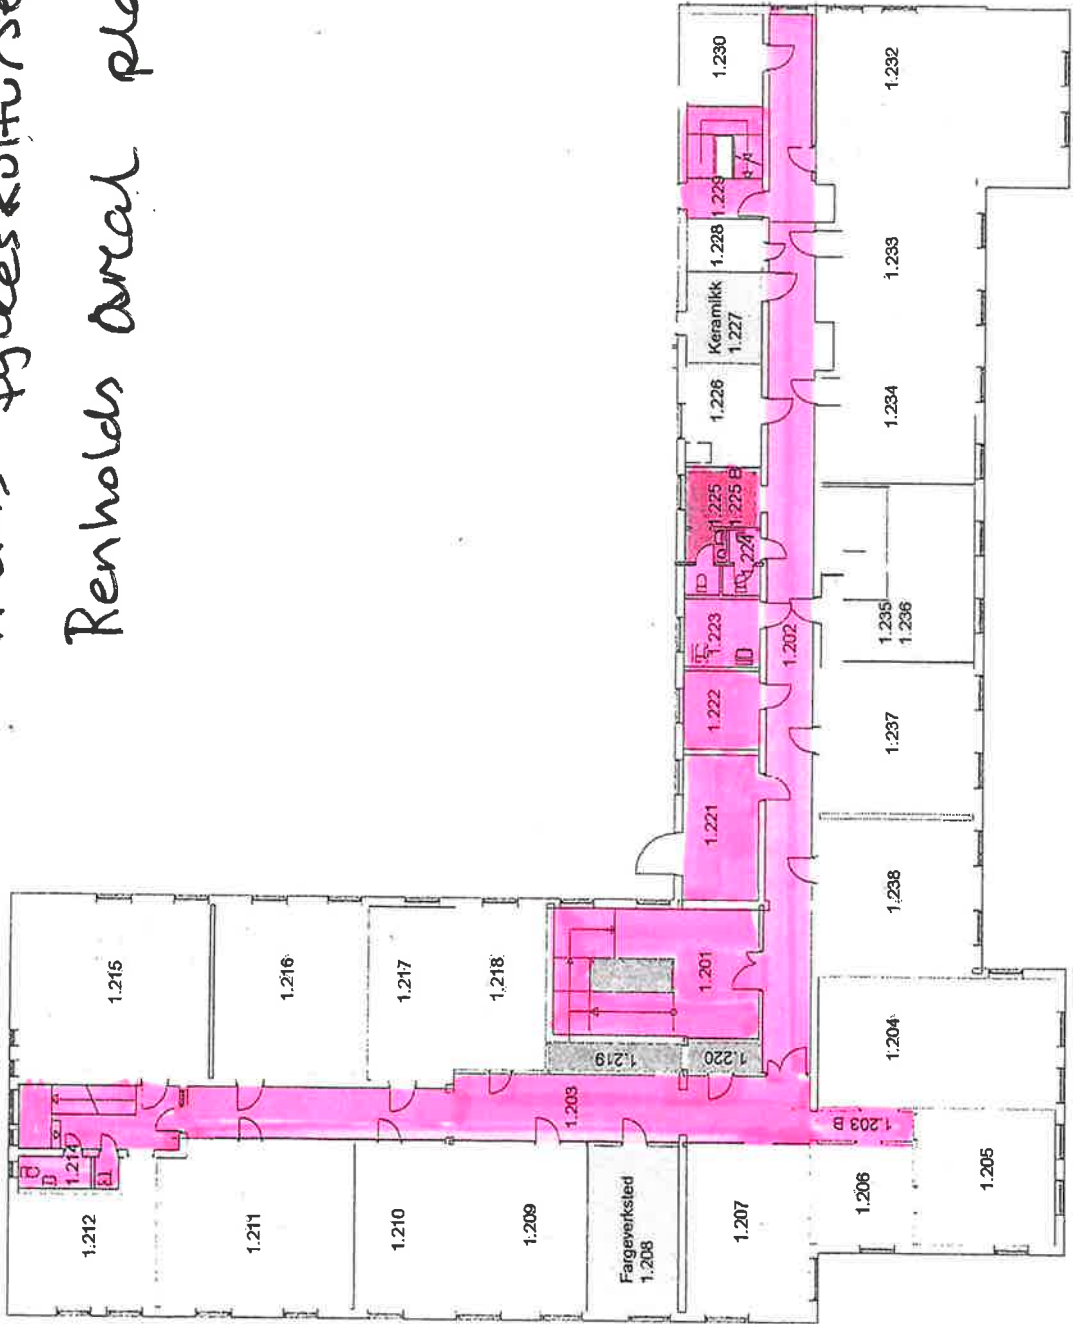

Plan 0

Troms fylkeskommune
Troms fylkeskultur senter
Renholds areal plan 1

TROMS FYLKESKULTURSENTER
Strandveien 95
Planskisse

Plan 1

Troms fylkeskommune
Troms fylkeskultursenter
Renholds areal plan 2

utleid areal
 fellesareal kunstnere
 fellesareal
 teknisk/andre