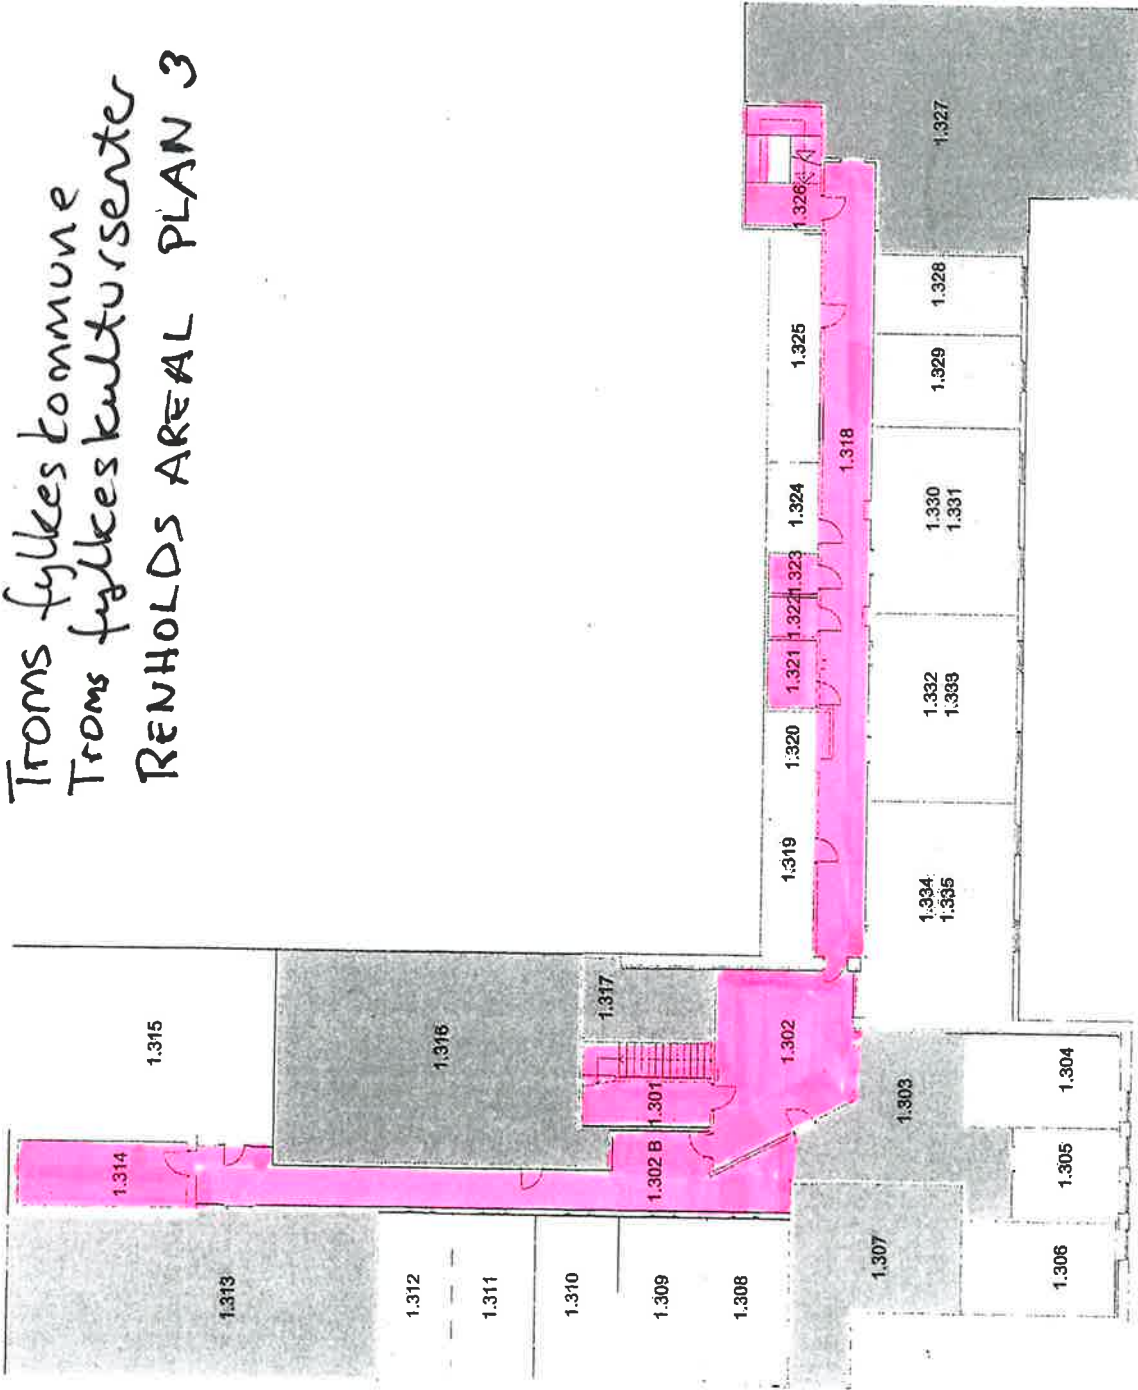

TROMS fylkes kommune
Troms fylkes kultursenter
RENHOLDS AREAL PLAN 3

- utleid areal
- felles areal
- fellesareal for avtalte brukere
- teknisk/andre

TROMS FYLKESKULTURSENTER
Strandveien 95
Planskisse

Plan 3