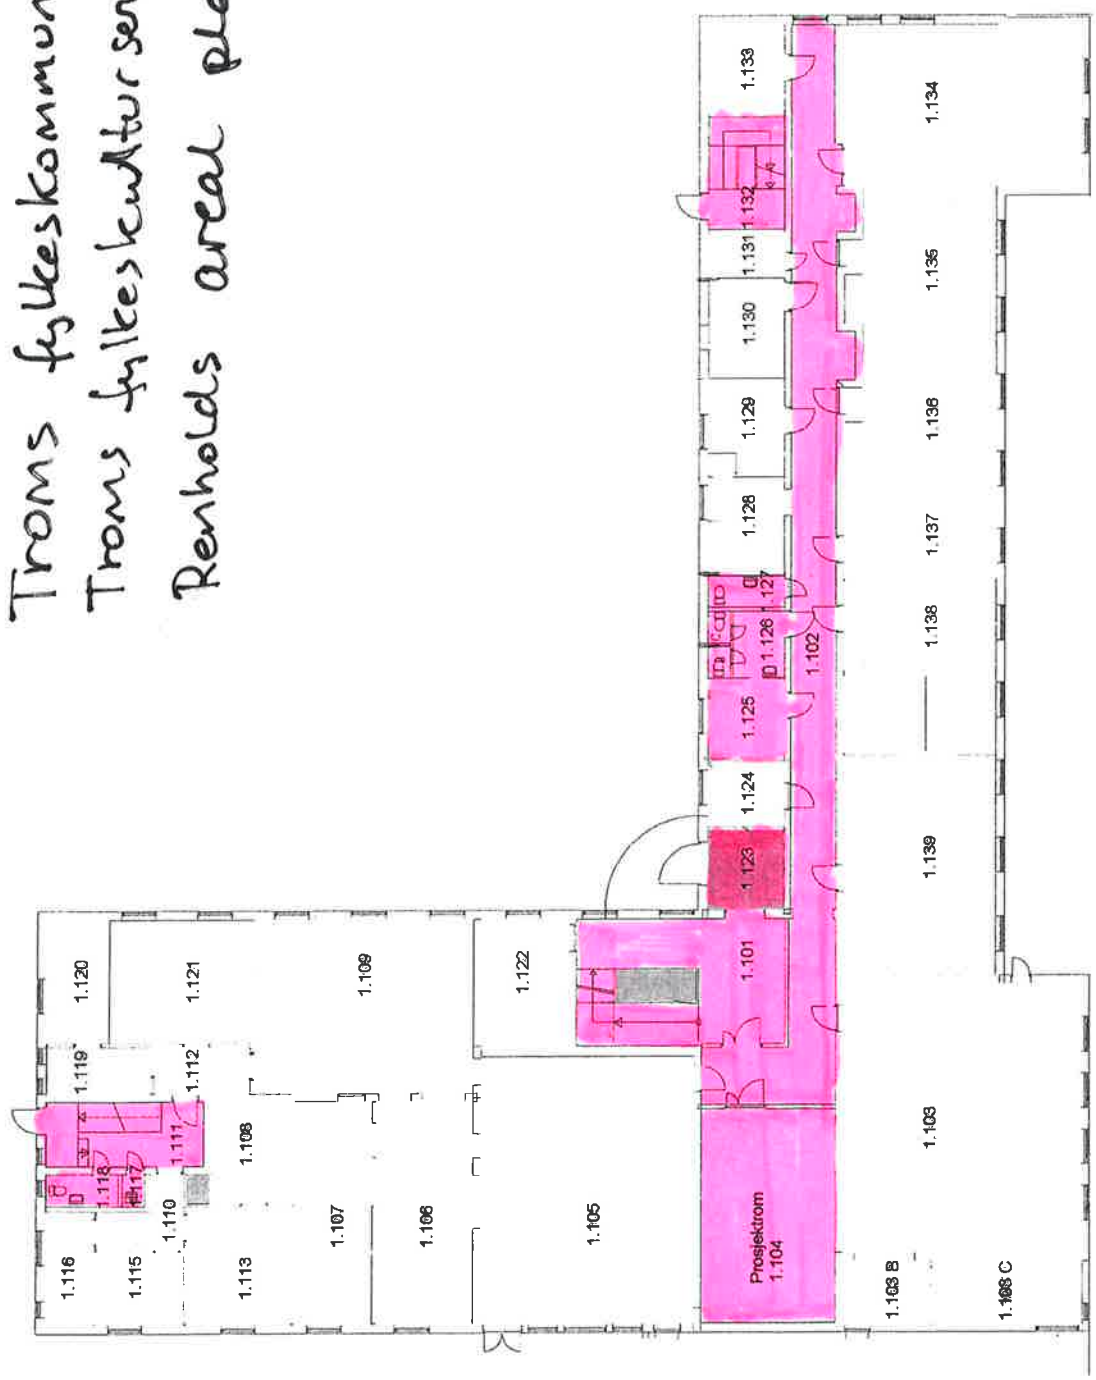

Vedlegg 5.0

Troms fylkeskommune
Troms fylkeskultursenter
Renholds areal plan 0

- utleid areal
- felles areal
- fellesareal kunstnere
- fellesareal for avtalte brukere
- teknisk/andre

TROMS FYLKESKULTURSENTER
Strandveien 95
Planskisse

Plan 0

Troms fylkeskommune
Troms fylkeskultur senter
Renholds areal plan 1

TROMS FYLKESKULTURSENTER
Strandveien 95
Planskisse

Plan 1

Troms fylkeskommune
Troms fylkeskultursenter
Renholds areal plan 2

utleid areal
 fellesareal kunstnere
 fellesareal
 teknisk/andre