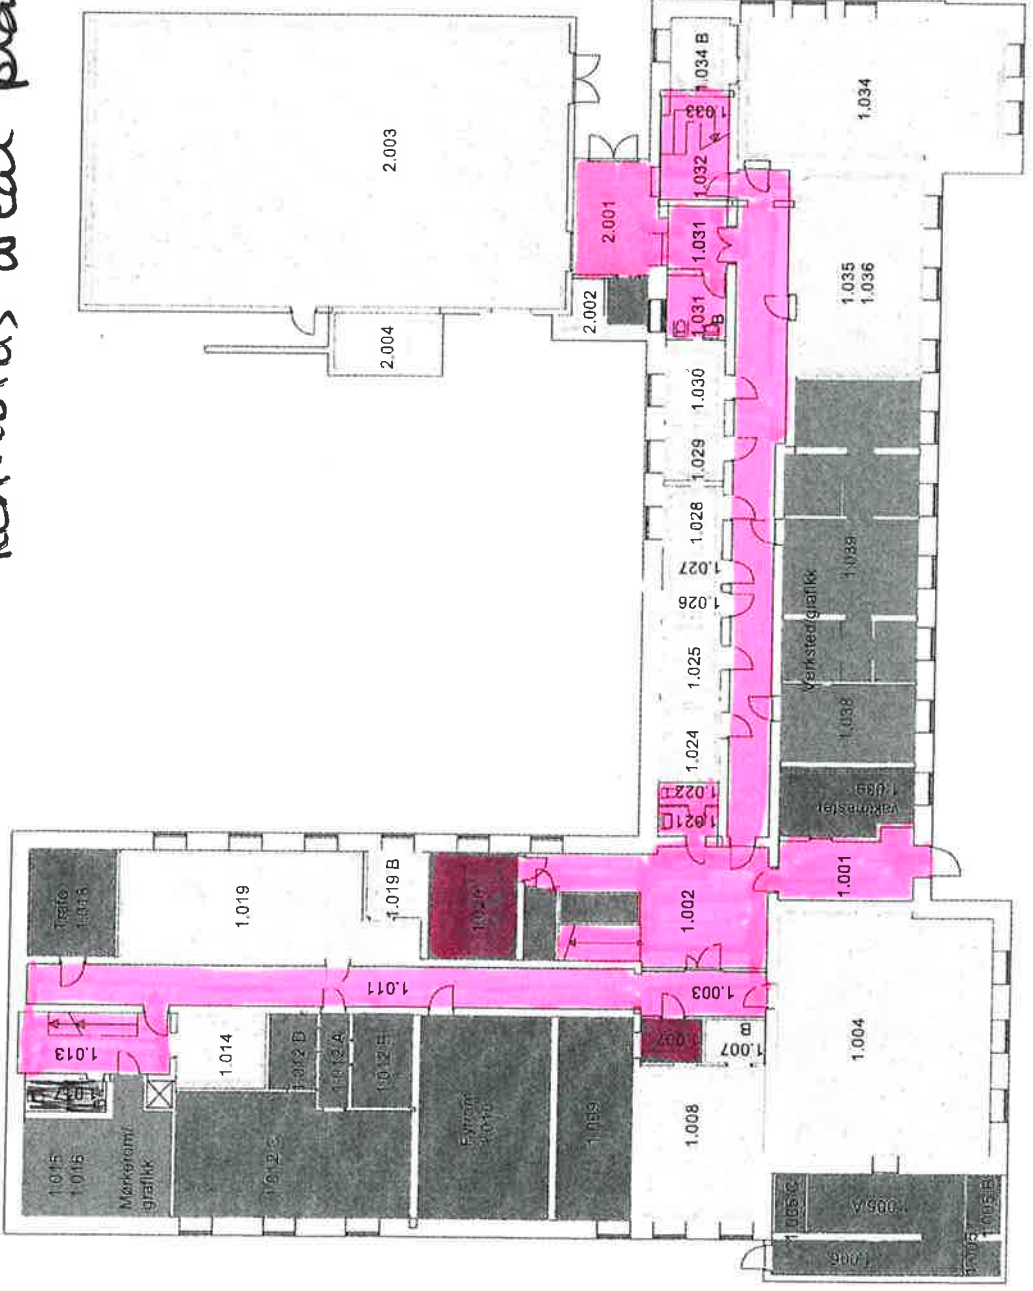

Vedlegg 5.0

Troms fylkeskommune
Troms fylkeskultursenter
Renholds areal plan 0

- utleid areal
- felles areal
- fellesareal kunstnere
- fellesareal for avtalte brukere
- teknisk/andre

TROMS FYLKESKULTURSENTER
Strandveien 95
Planskisse

Plan 0

Troms fylkeskommune
Troms fylkeskultur senter
Renholds areal plan 1

TROMS FYLKESKULTURSENTER
Strandveien 95
Planskisse

Plan 1

Troms fylkeskommune
Troms fylkeskultursenter
Renholds areal plan 2

utleid areal
 fellesareal kunstnere
 fellesareal
 teknisk/andre