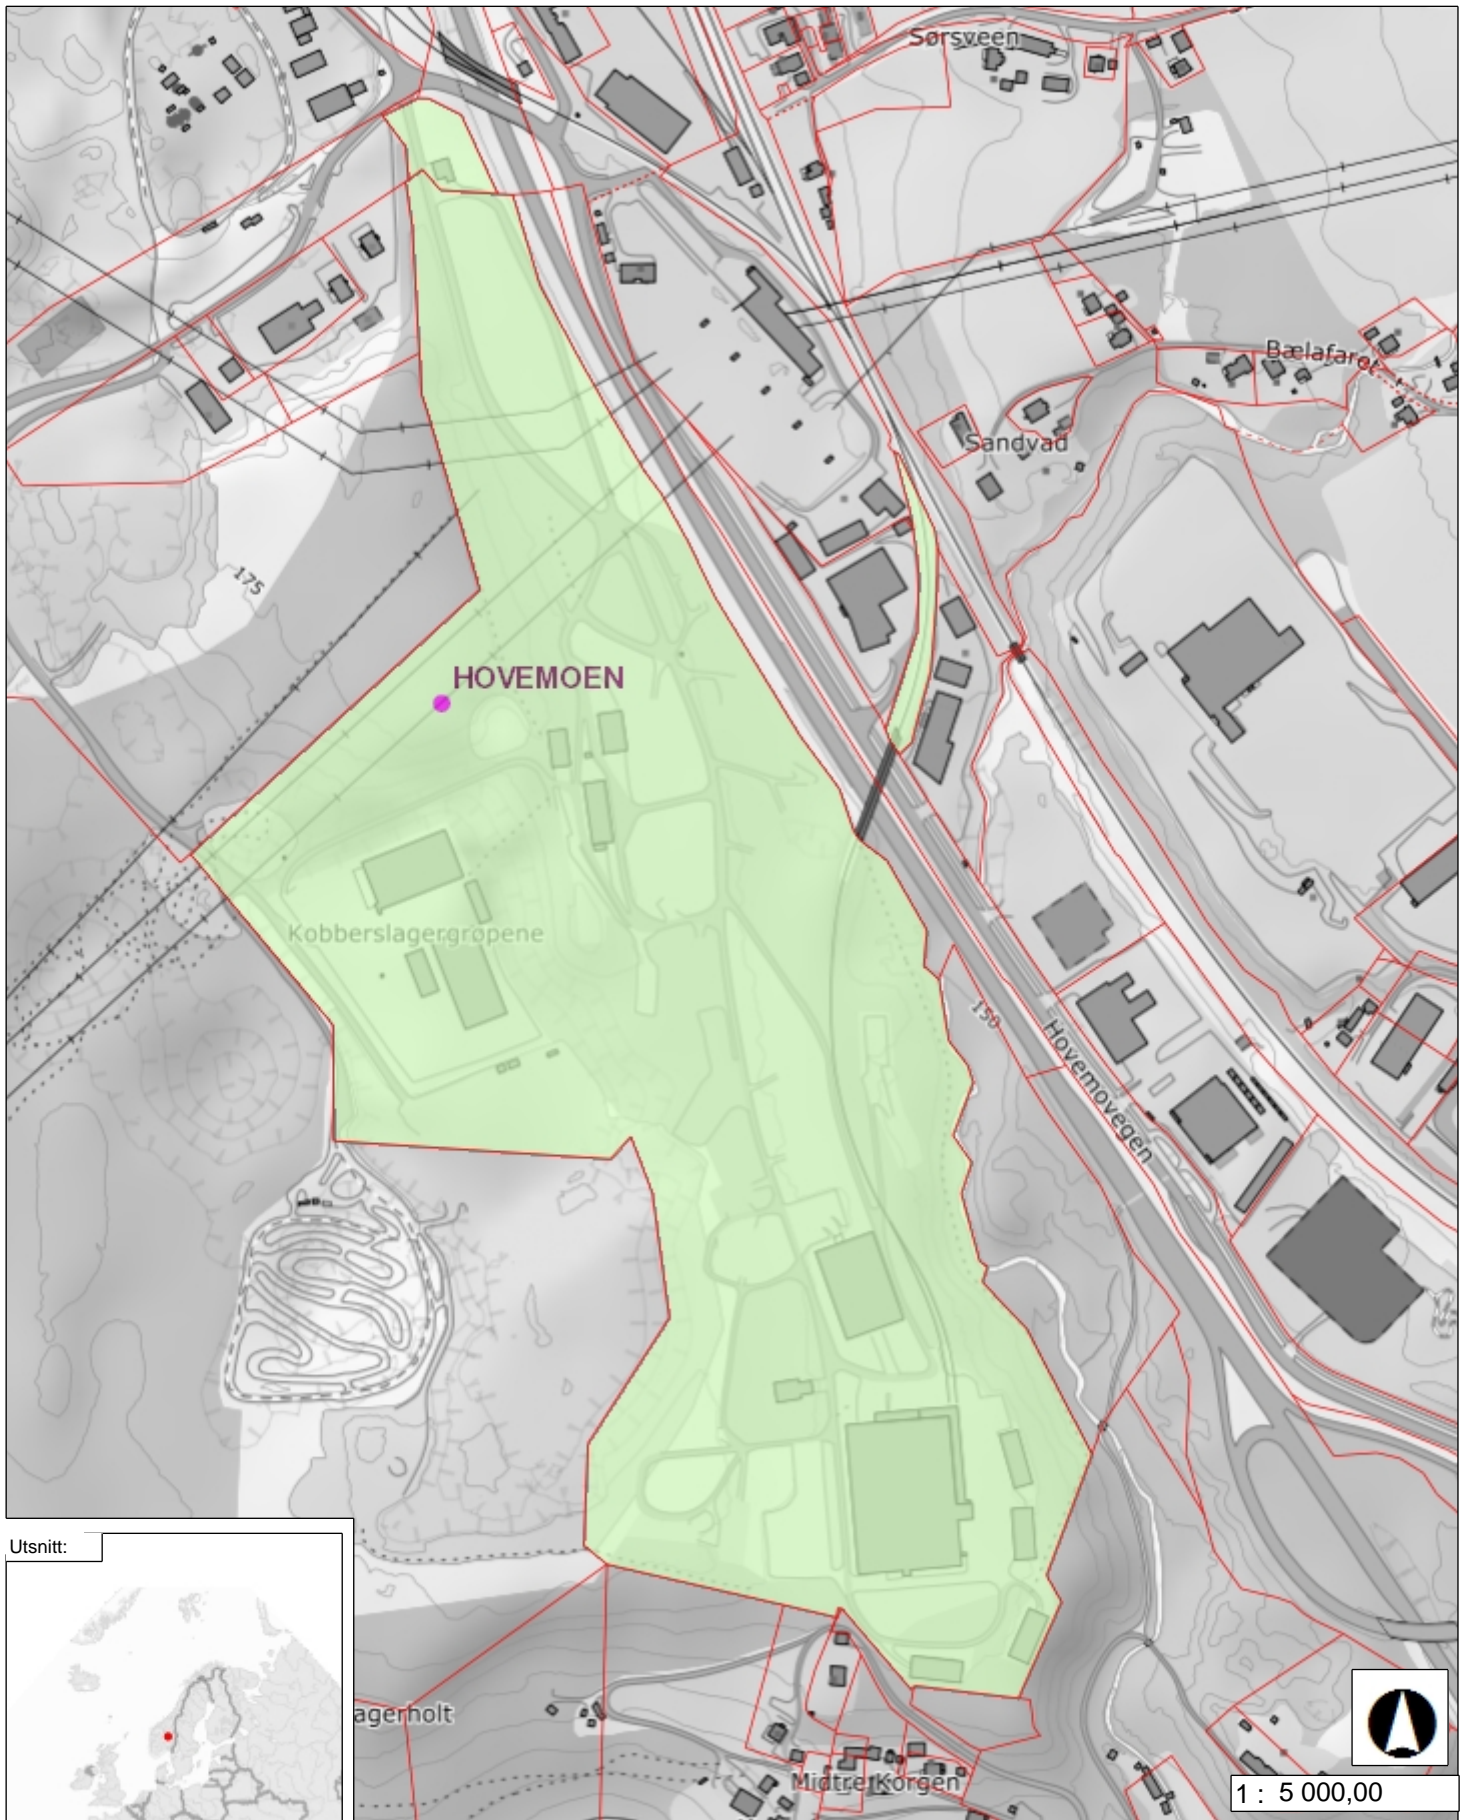

# Inventarkart Hovemoen

Utsnitt:

Merknad:

Projeksjon: ETRS\_1989\_UTM\_Zone\_33N

Utskriftsdato: 08.01.2018