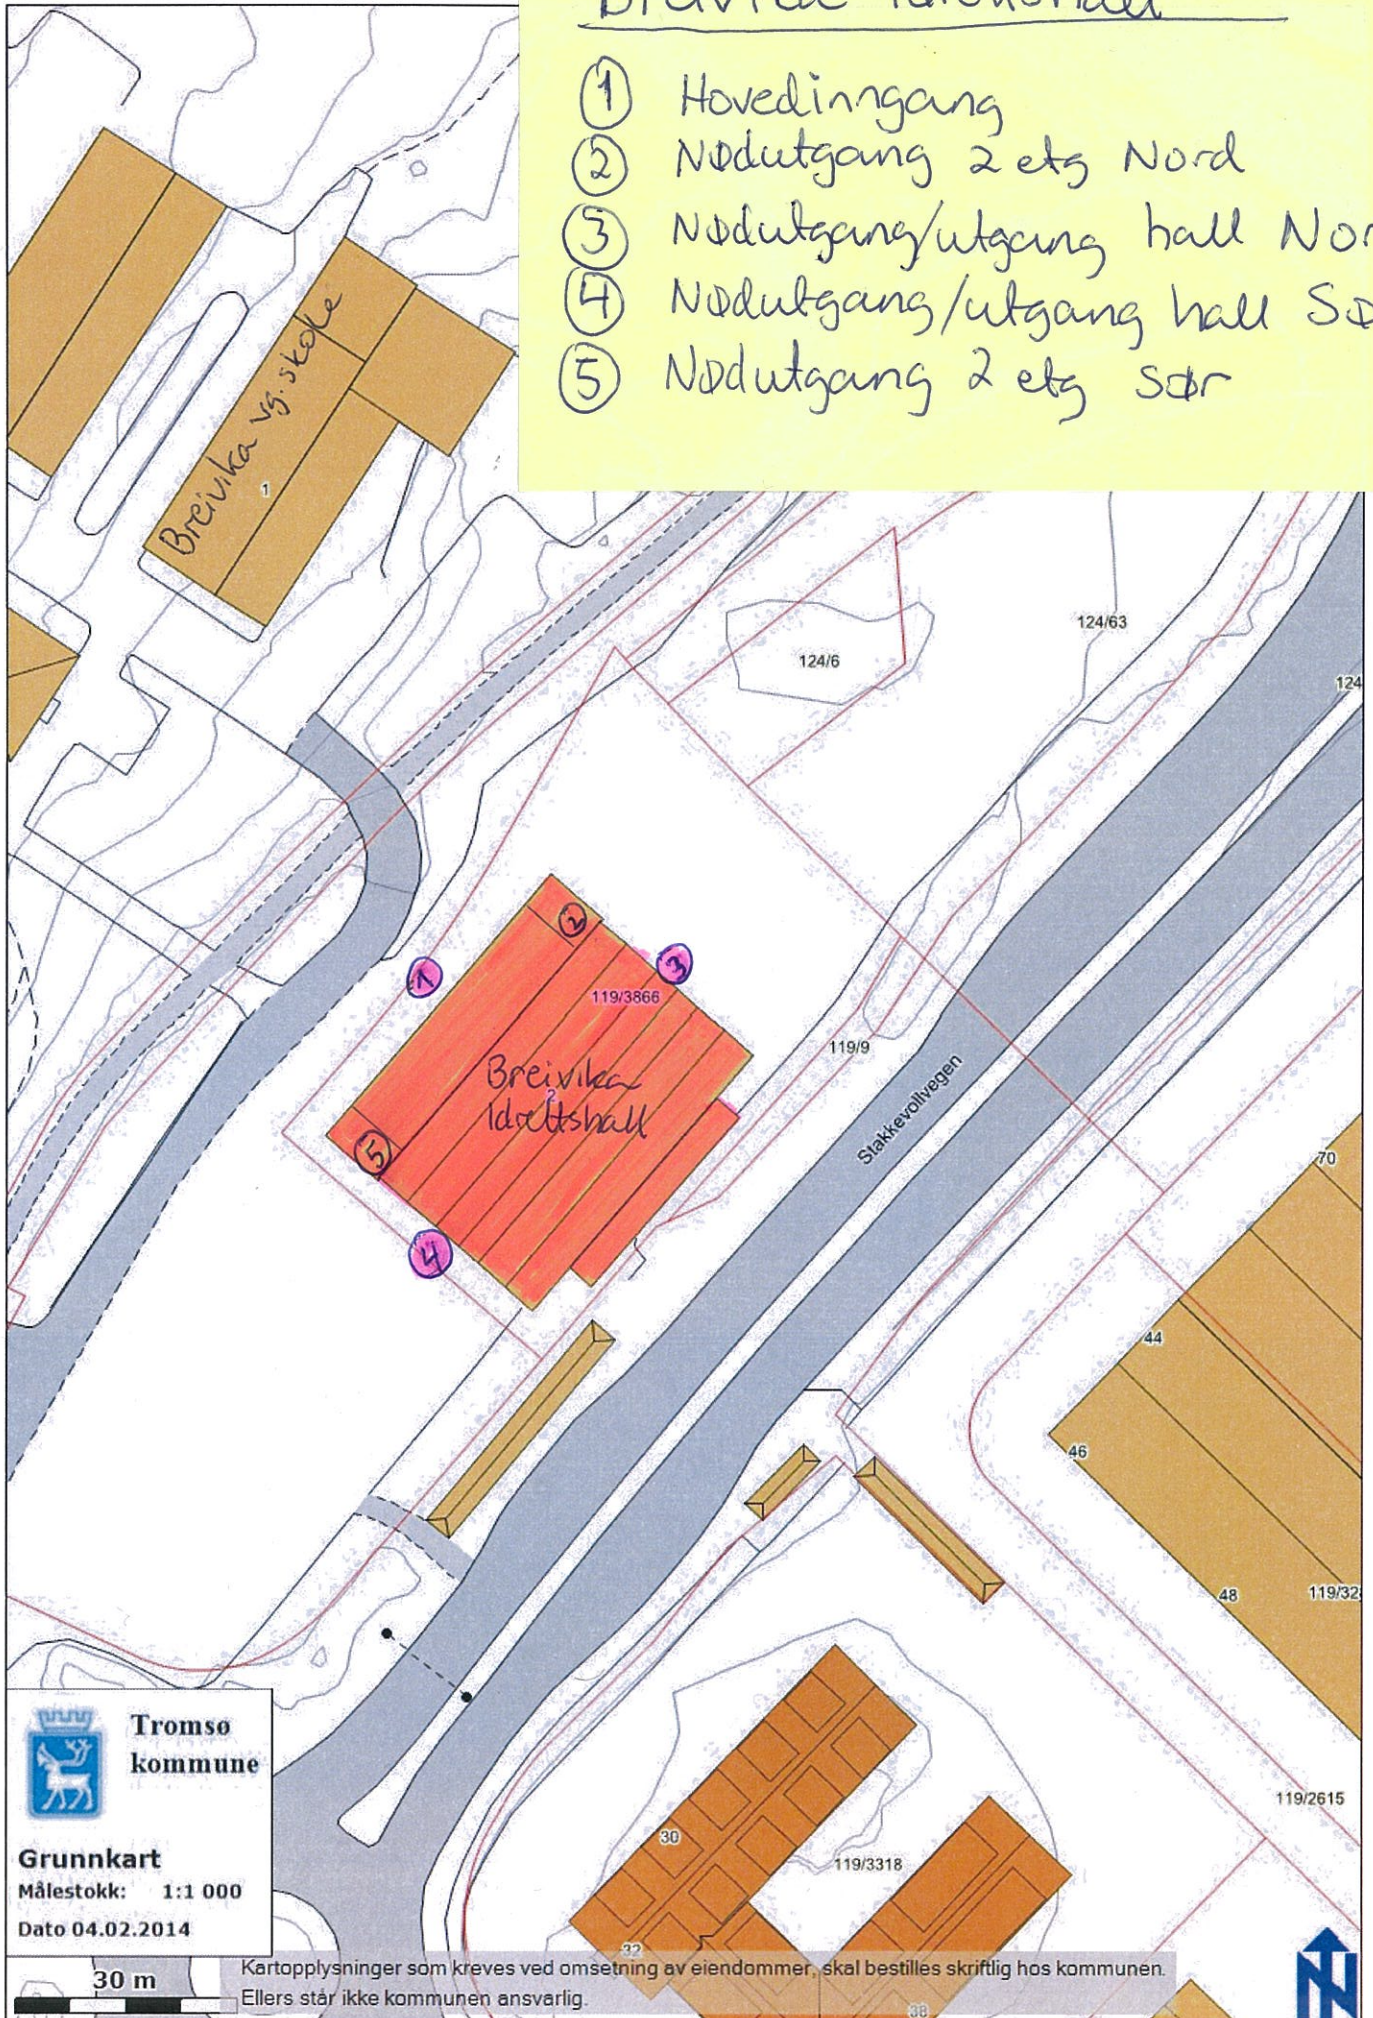

Breivika Idrettshall

- ① Hovedinngang
- ② Nødutgang 2 etg Nord
- ③ Nødutgang/utgang hall Nord
- ④ Nødutgang/utgang hall Sør
- ⑤ Nødutgang 2 etg Sør

Tromsø
kommune

Grunnkart

Målestokk: 1:1 000

Dato 04.02.2014