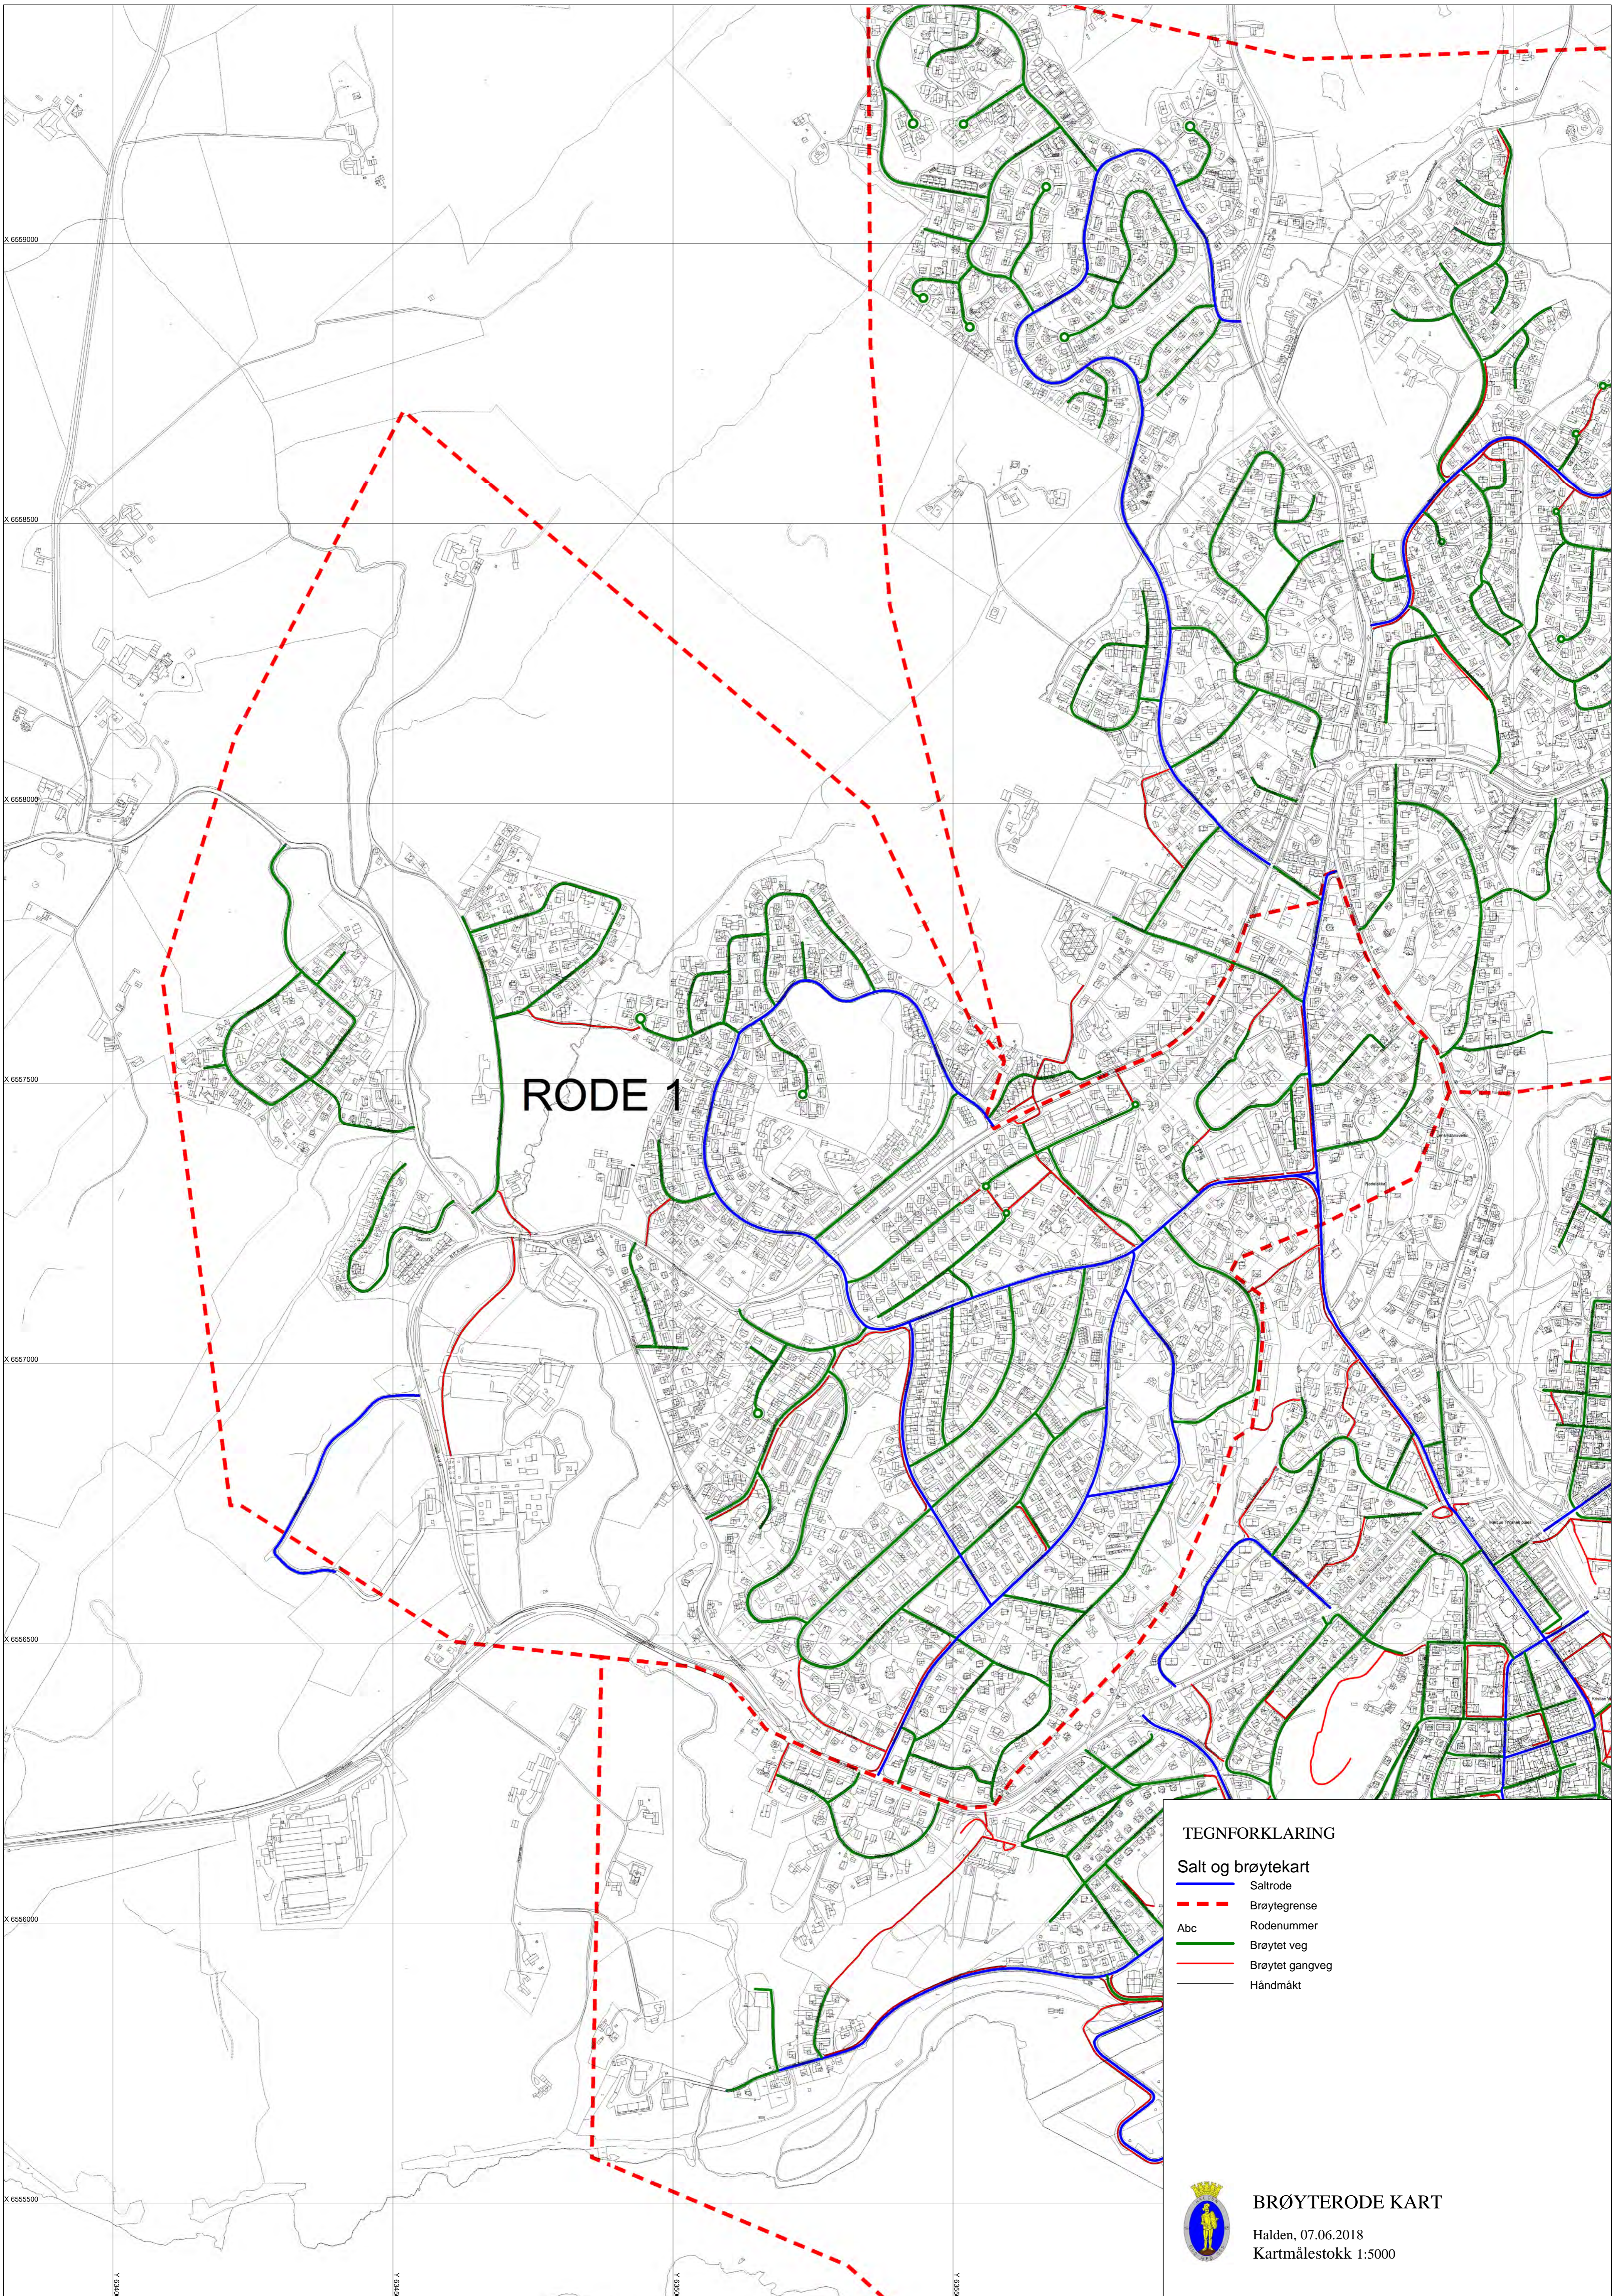

RODE 1 Isebakke

TEGNFORKLARING

Salt og brøytekart

-  Saltrode
-  Rodenummer
-  Brøytet veg
-  Brøytet gangveg
-  Brøytet uregelmessig

BRØYTERODE KART

Halden, 07.06.2018
Kartmålestokk 1:6000

RODE 1 Sponvika

TEGNFORKLARING

Salt og brøytekart

- | | |
|---|----------------------|
| Abc | Rodenummer |
|  | Brøytet veg |
|  | Brøytet gangveg |
|  | Brøytet uregelmessig |

BRØYTERODE KART

Halden, 07.06.2018
Kartmålestokk 1:3500

RODE 1

- Salt og brøytekart
- Rodenummer
- Brøytet veg

BRØYTERODE KART

Halden, 11.06.2018
Kartmålestokk 1:11000

RODE 2 Mjølnerød

TEGNFORKLARING

Salt og brøytetekart

Rodenummer

Brøytet veg

BRØYTERODE KART

Halden, 11.06.2018

Kartmålestokk 1:3000

RODE 2 Tobroveien

TEGNFORKLARING

Salt og brøytekart

Rodenummer

Brøytet veg