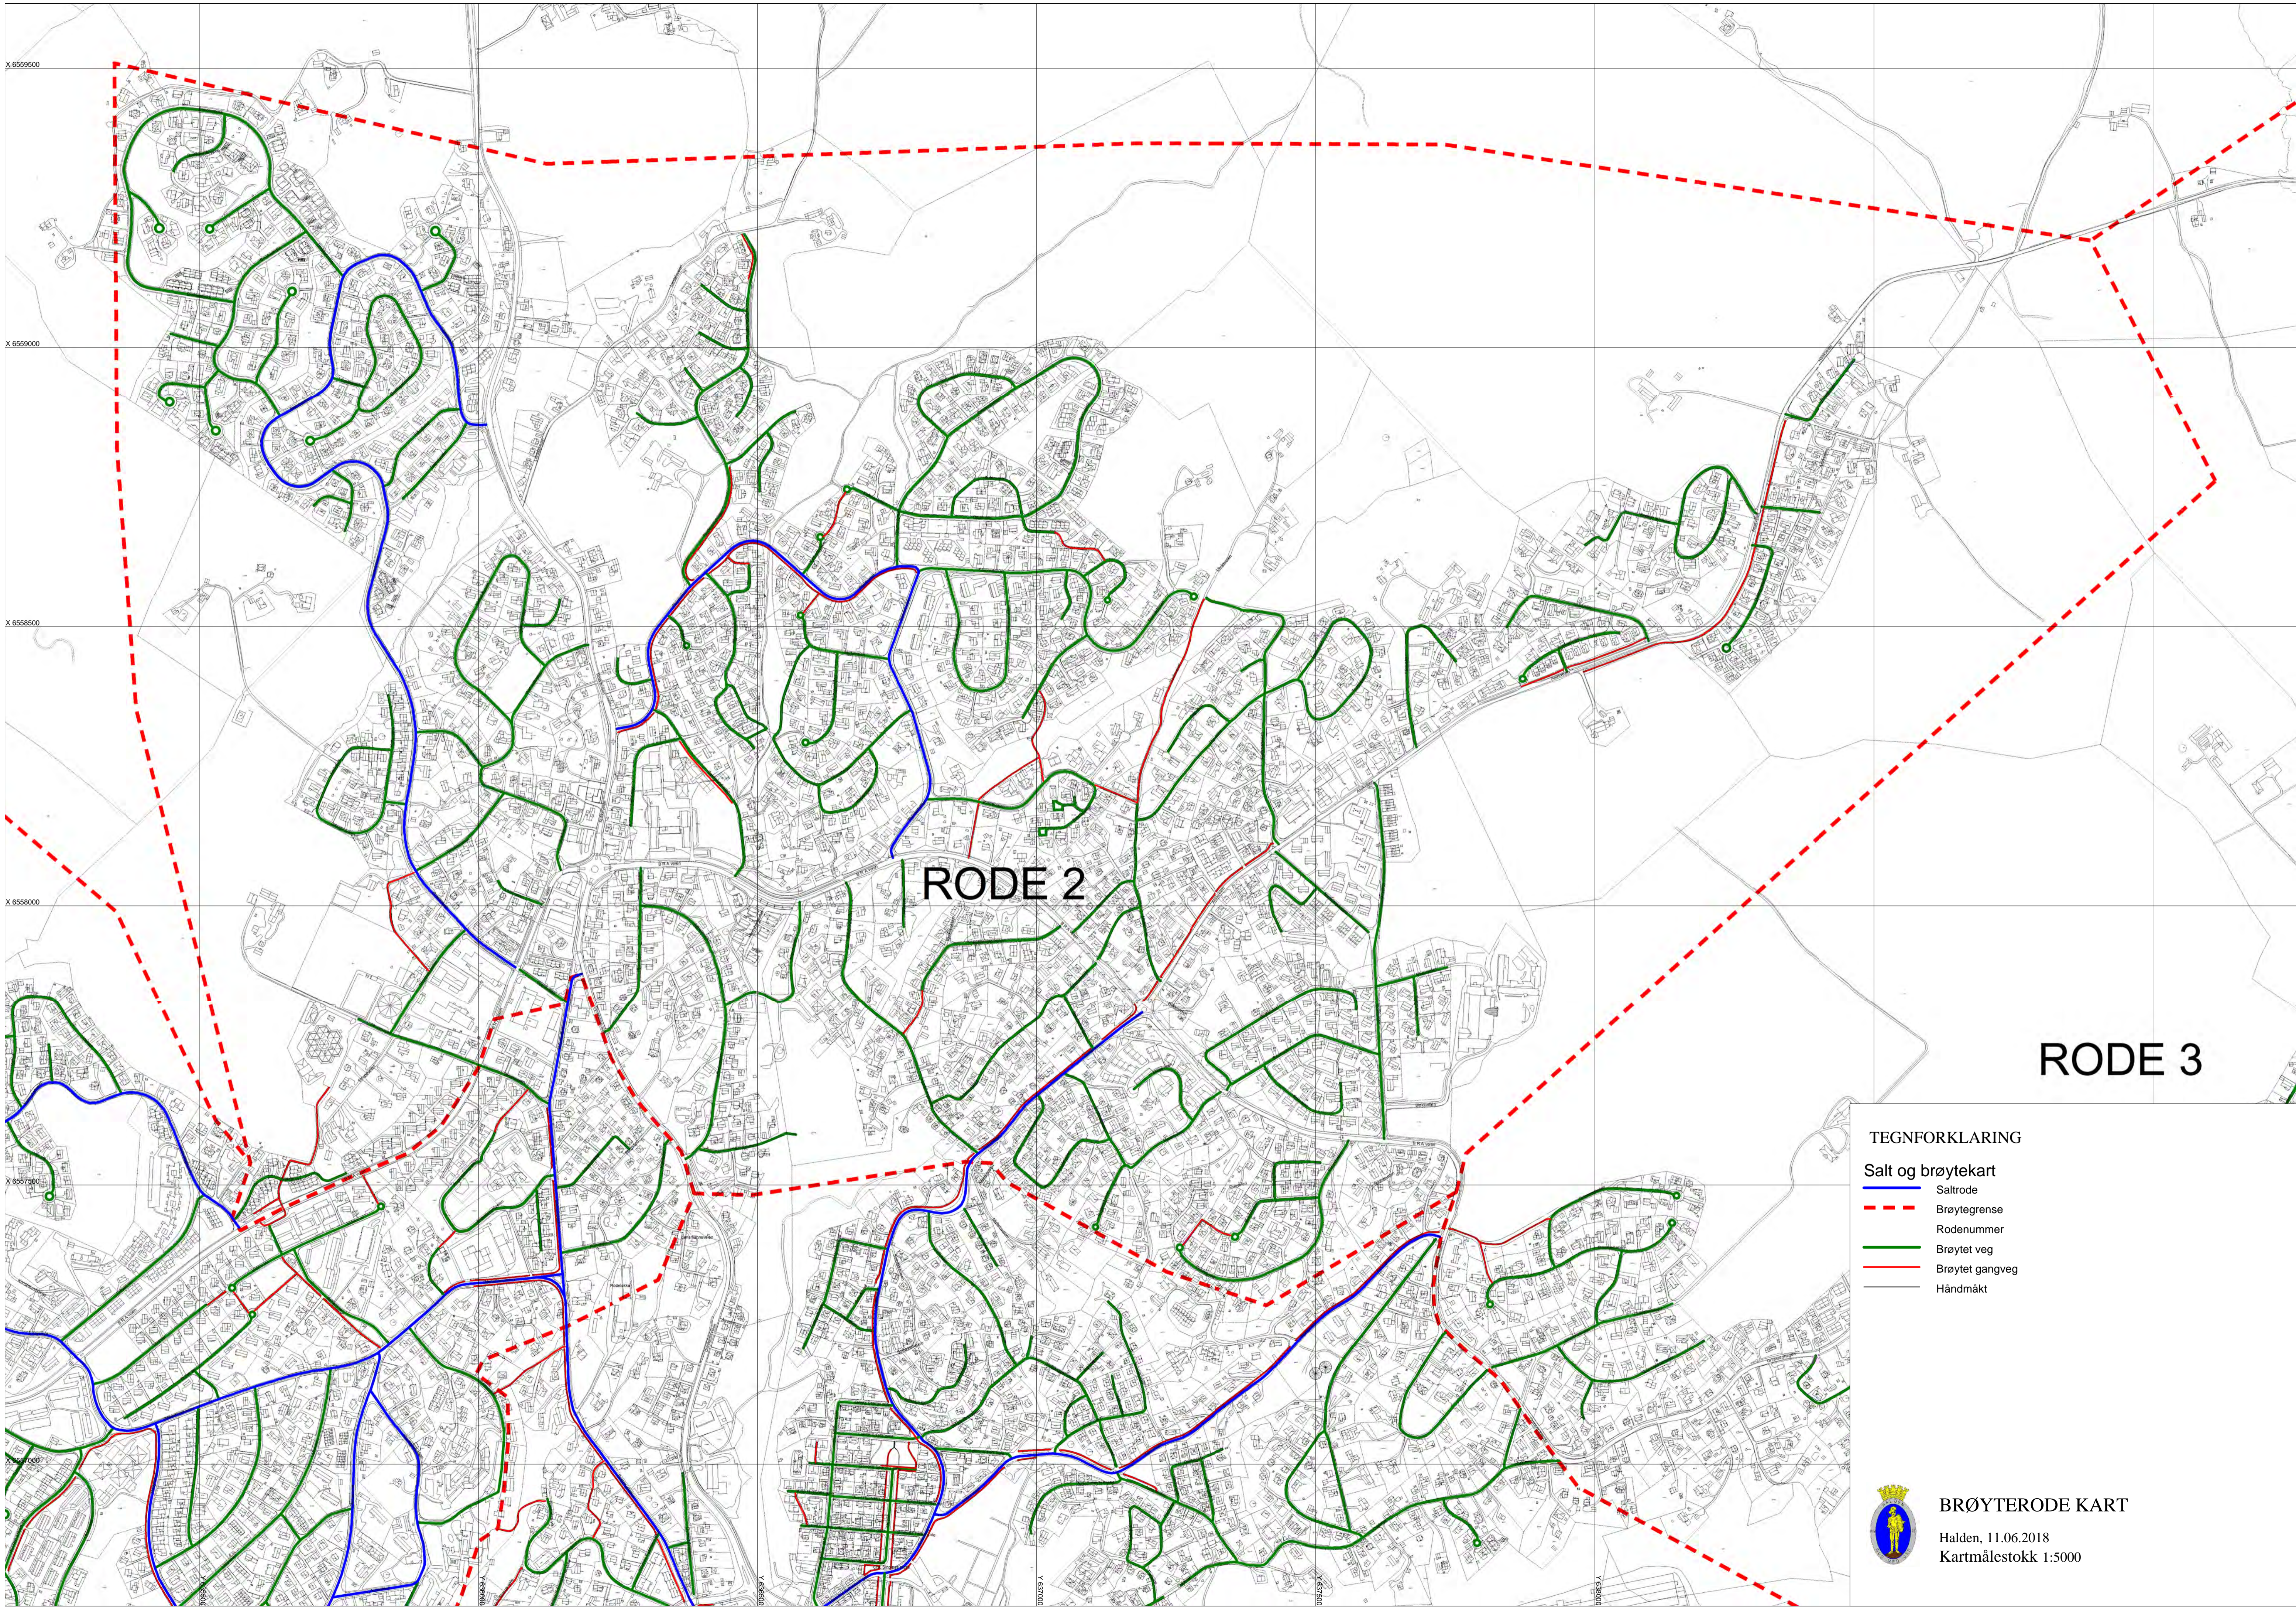

TEGNFORKLARING

- Salt og brøytekart
- Saltrode
 - Brøytegrense
 - Rodennummer
 - Brøytet veg
 - Brøytet gangveg
 - Håndmått

BRØYTERODE KART
Halden, 07.06.2018
Kartmålestokk 1:5000

RODE 2 Fjerdingsveien

TEGNFORKLARING

- Salt og brøytekart
- Rodenummer
- Brøytet veg

BRØYTERODE KART

Halden, 11.06.2018
Kartmålestokk 1:11000

RODE 2 Mjølnerød

TEGNFORKLARING

Salt og brøytetekart

Rodenummer

Brøytet veg

BRØYTERODE KART

Halden, 11.06.2018

Kartmålestokk 1:3000

RODE 2 Tobroveien

TEGNFORKLARING

Salt og brøytekart

Rodenummer

Brøytet veg

BRØYTERODE KART

Halden, 11.06.2018

Kartmålestokk 1:3000

RODE 2

RODE 3

TEGNFORKLARING

Salt og brøytekart

-  Saltrode
-  Brøytegrense
-  Brøytet veg
-  Brøytet gangveg
-  Håndmått