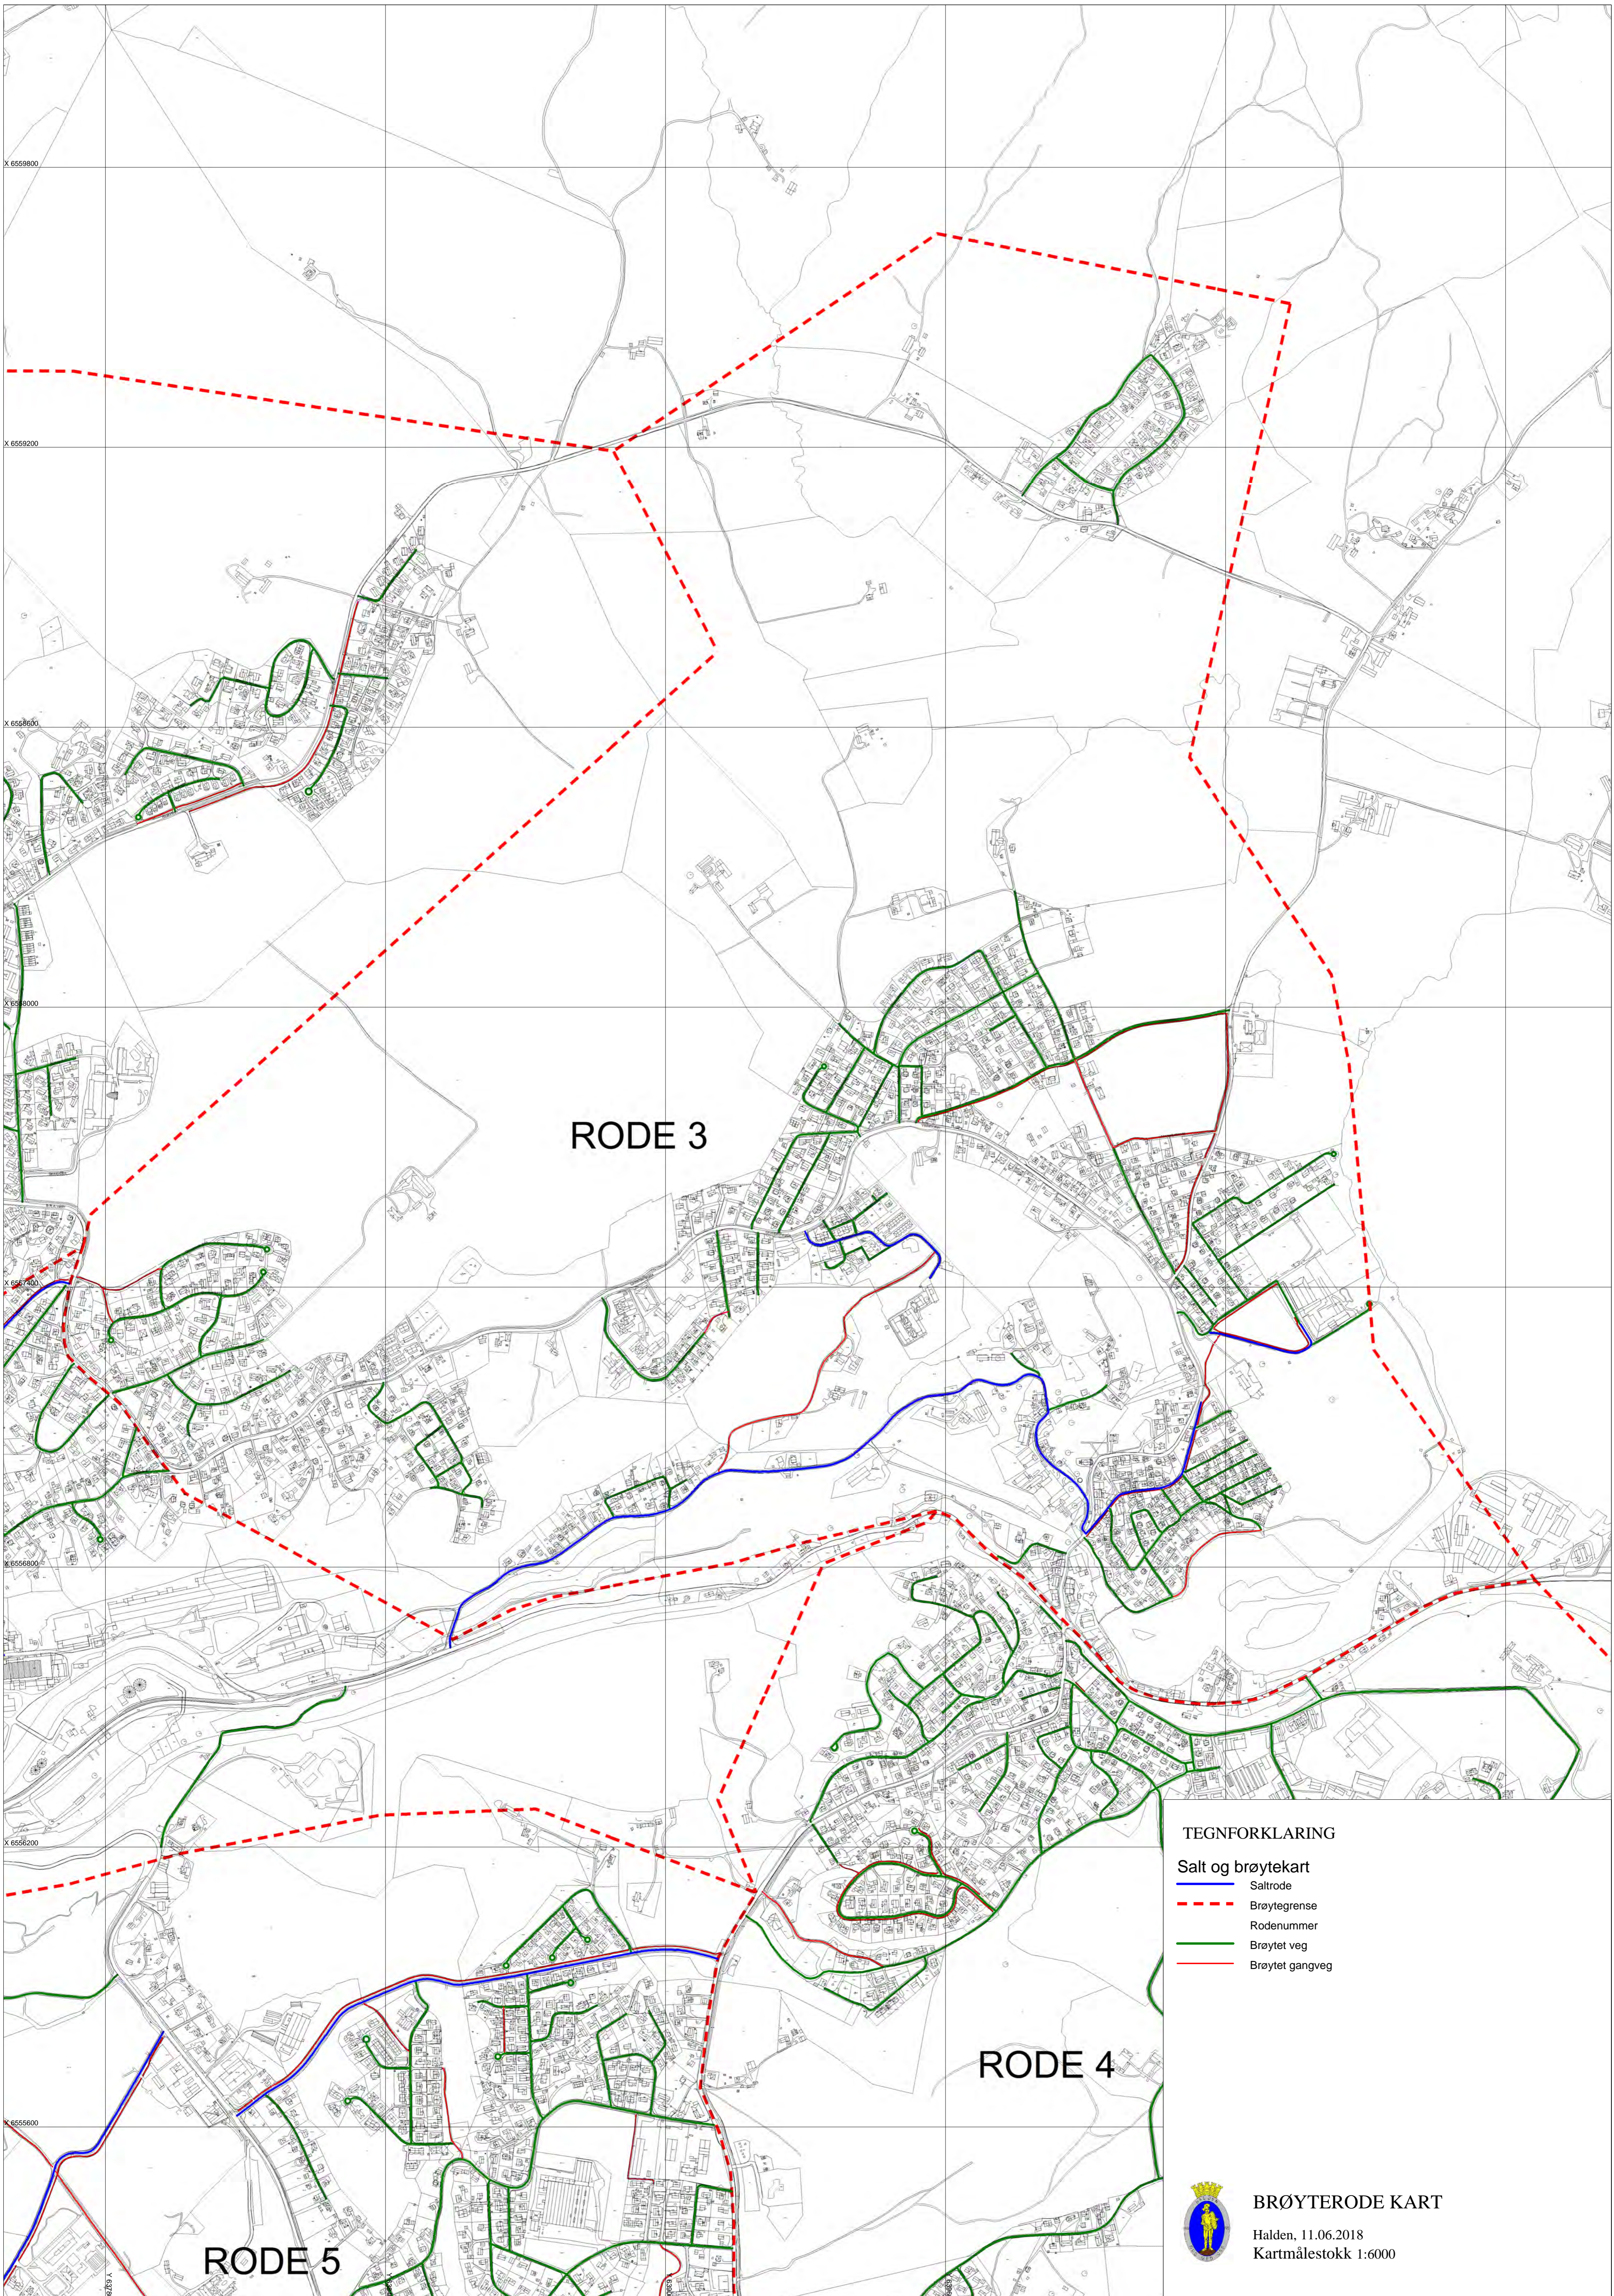

RODE 3

RODE 4

RODE 5

TEGNFORKLARING

Salt og brøytekart

- Saltrode
- Brøytegrense
- Rodenummer
- Brøyttet veg
- Brøyttet gangveg

BRØYTERODE KART

Halden, 11.06.2018
Kartmålestokk 1:6000