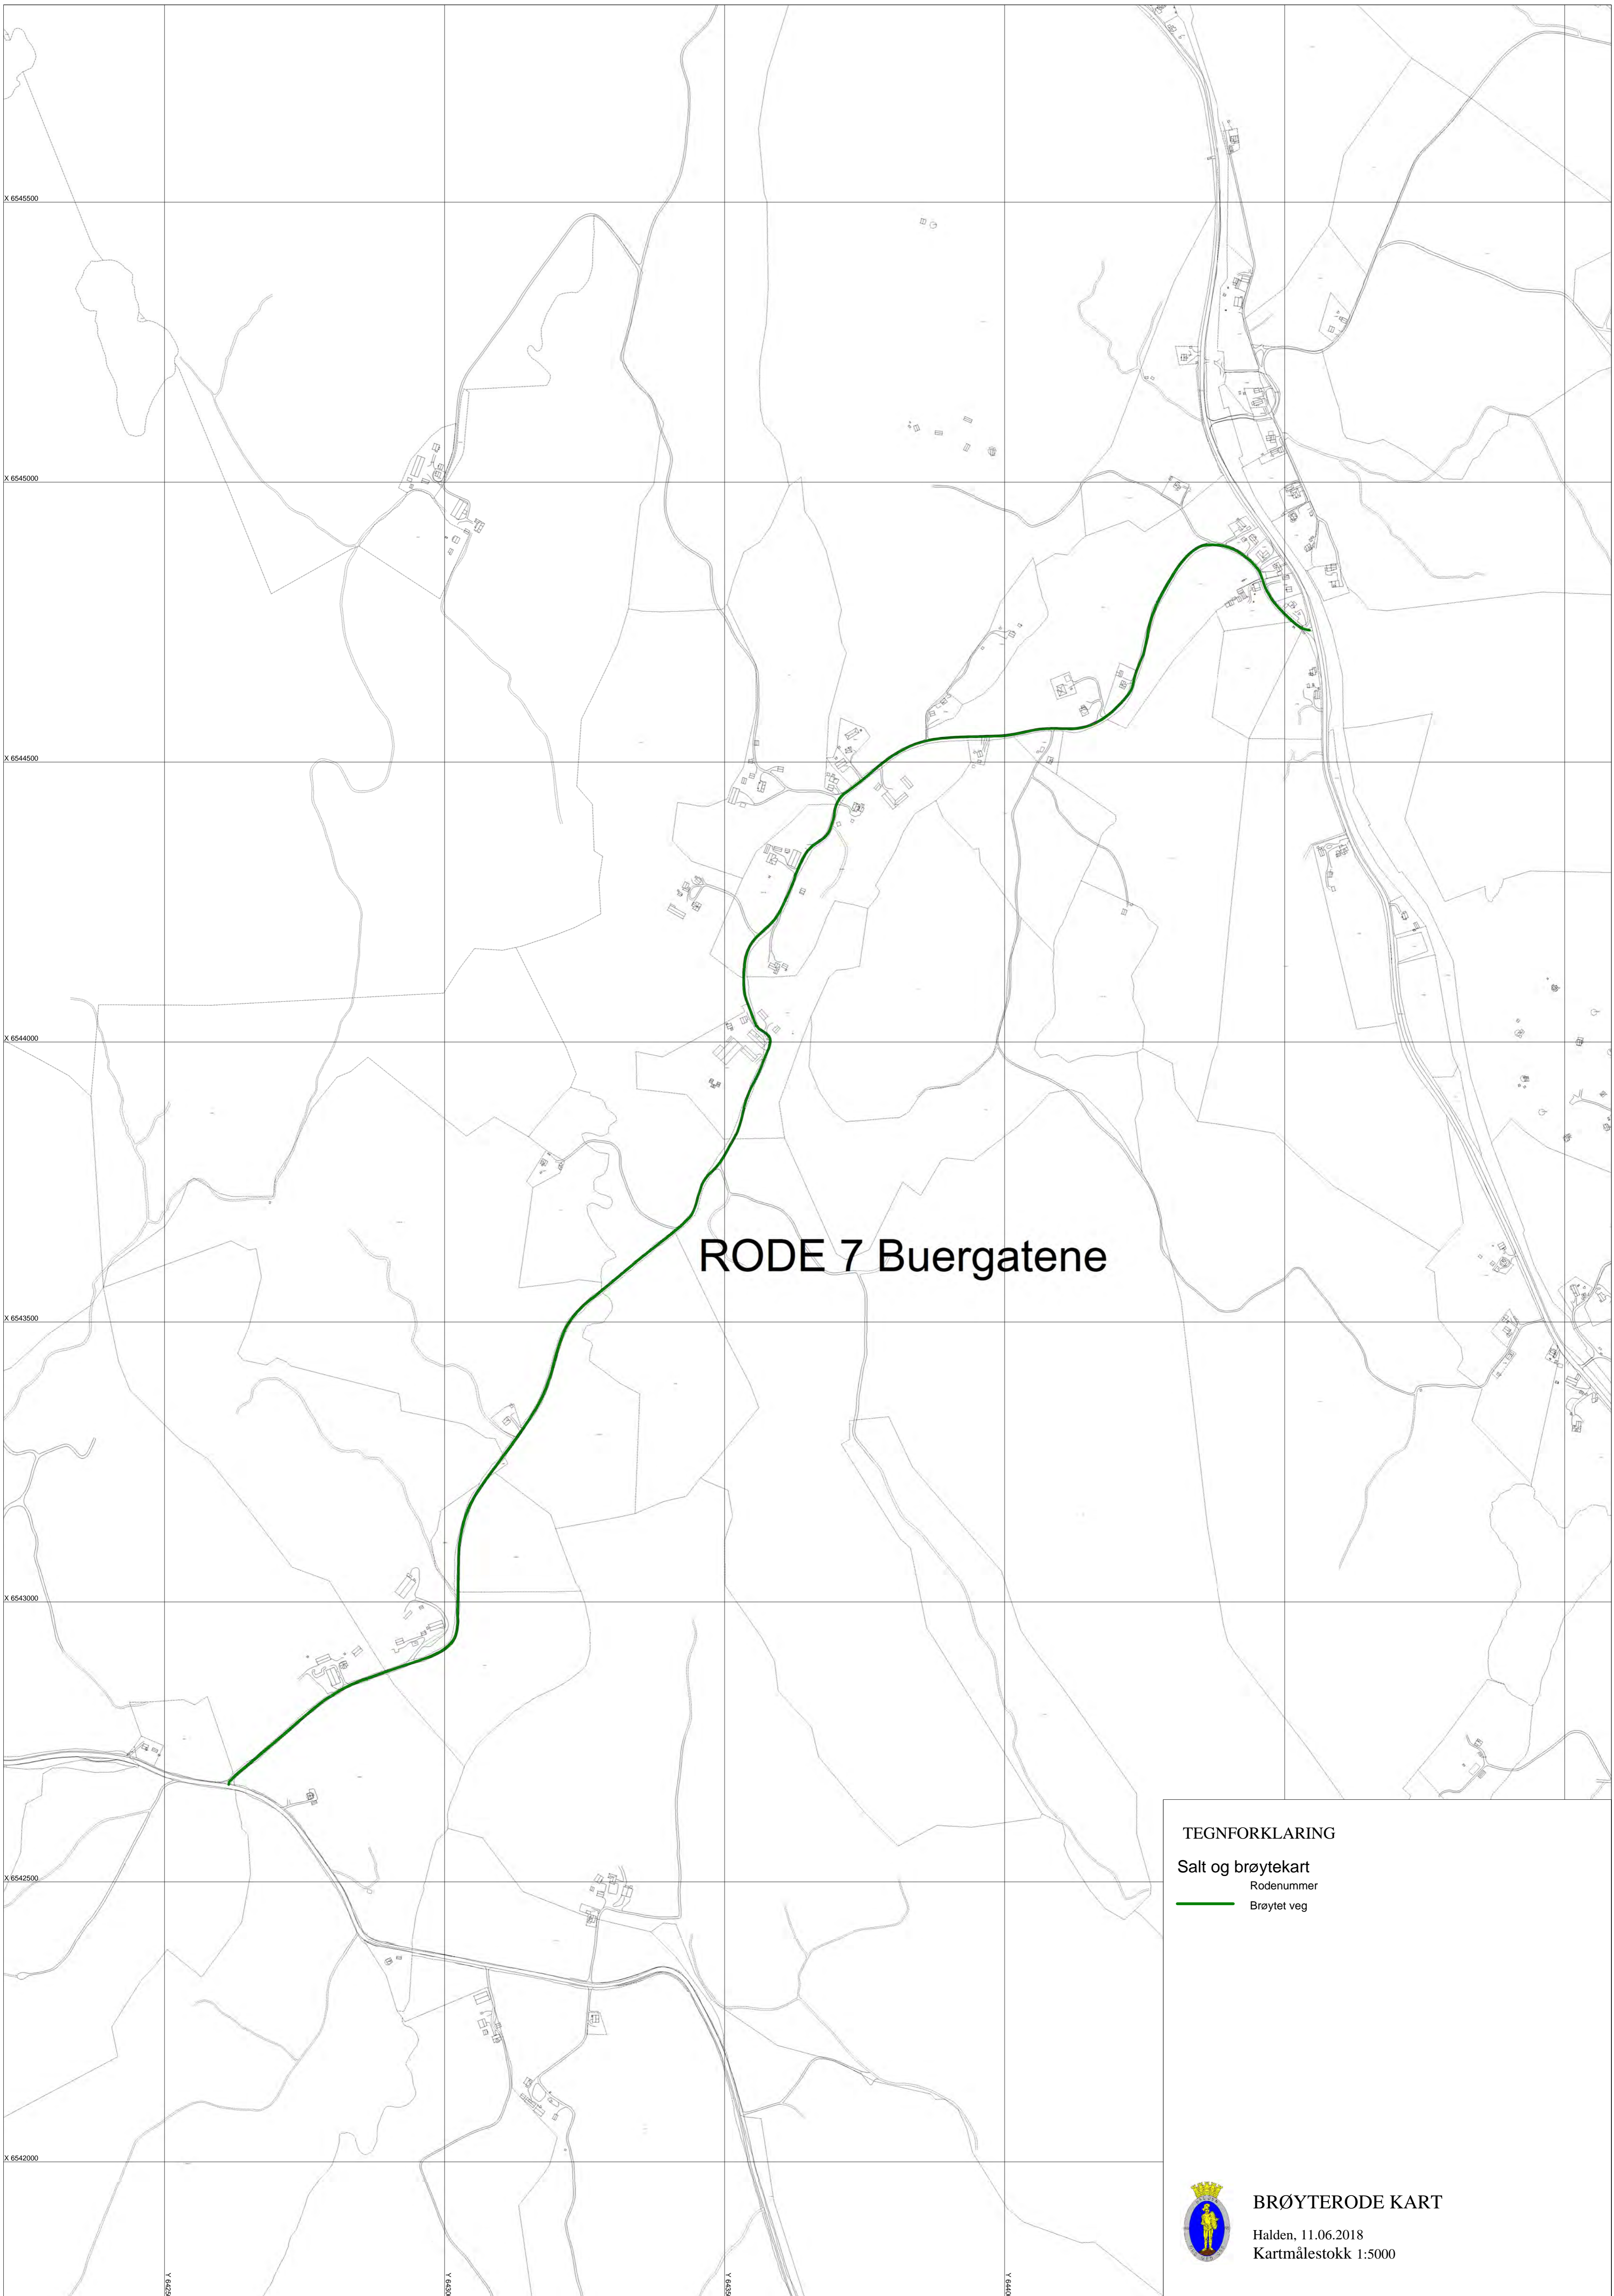

RODE 7 Buergatene

TEGNFORKLARING

Salt og brøytekart

- Rodenummer
- Brøytet veg

BRØYTERODE KART

Halden, 11.06.2018
Kartmålestokk 1:5000