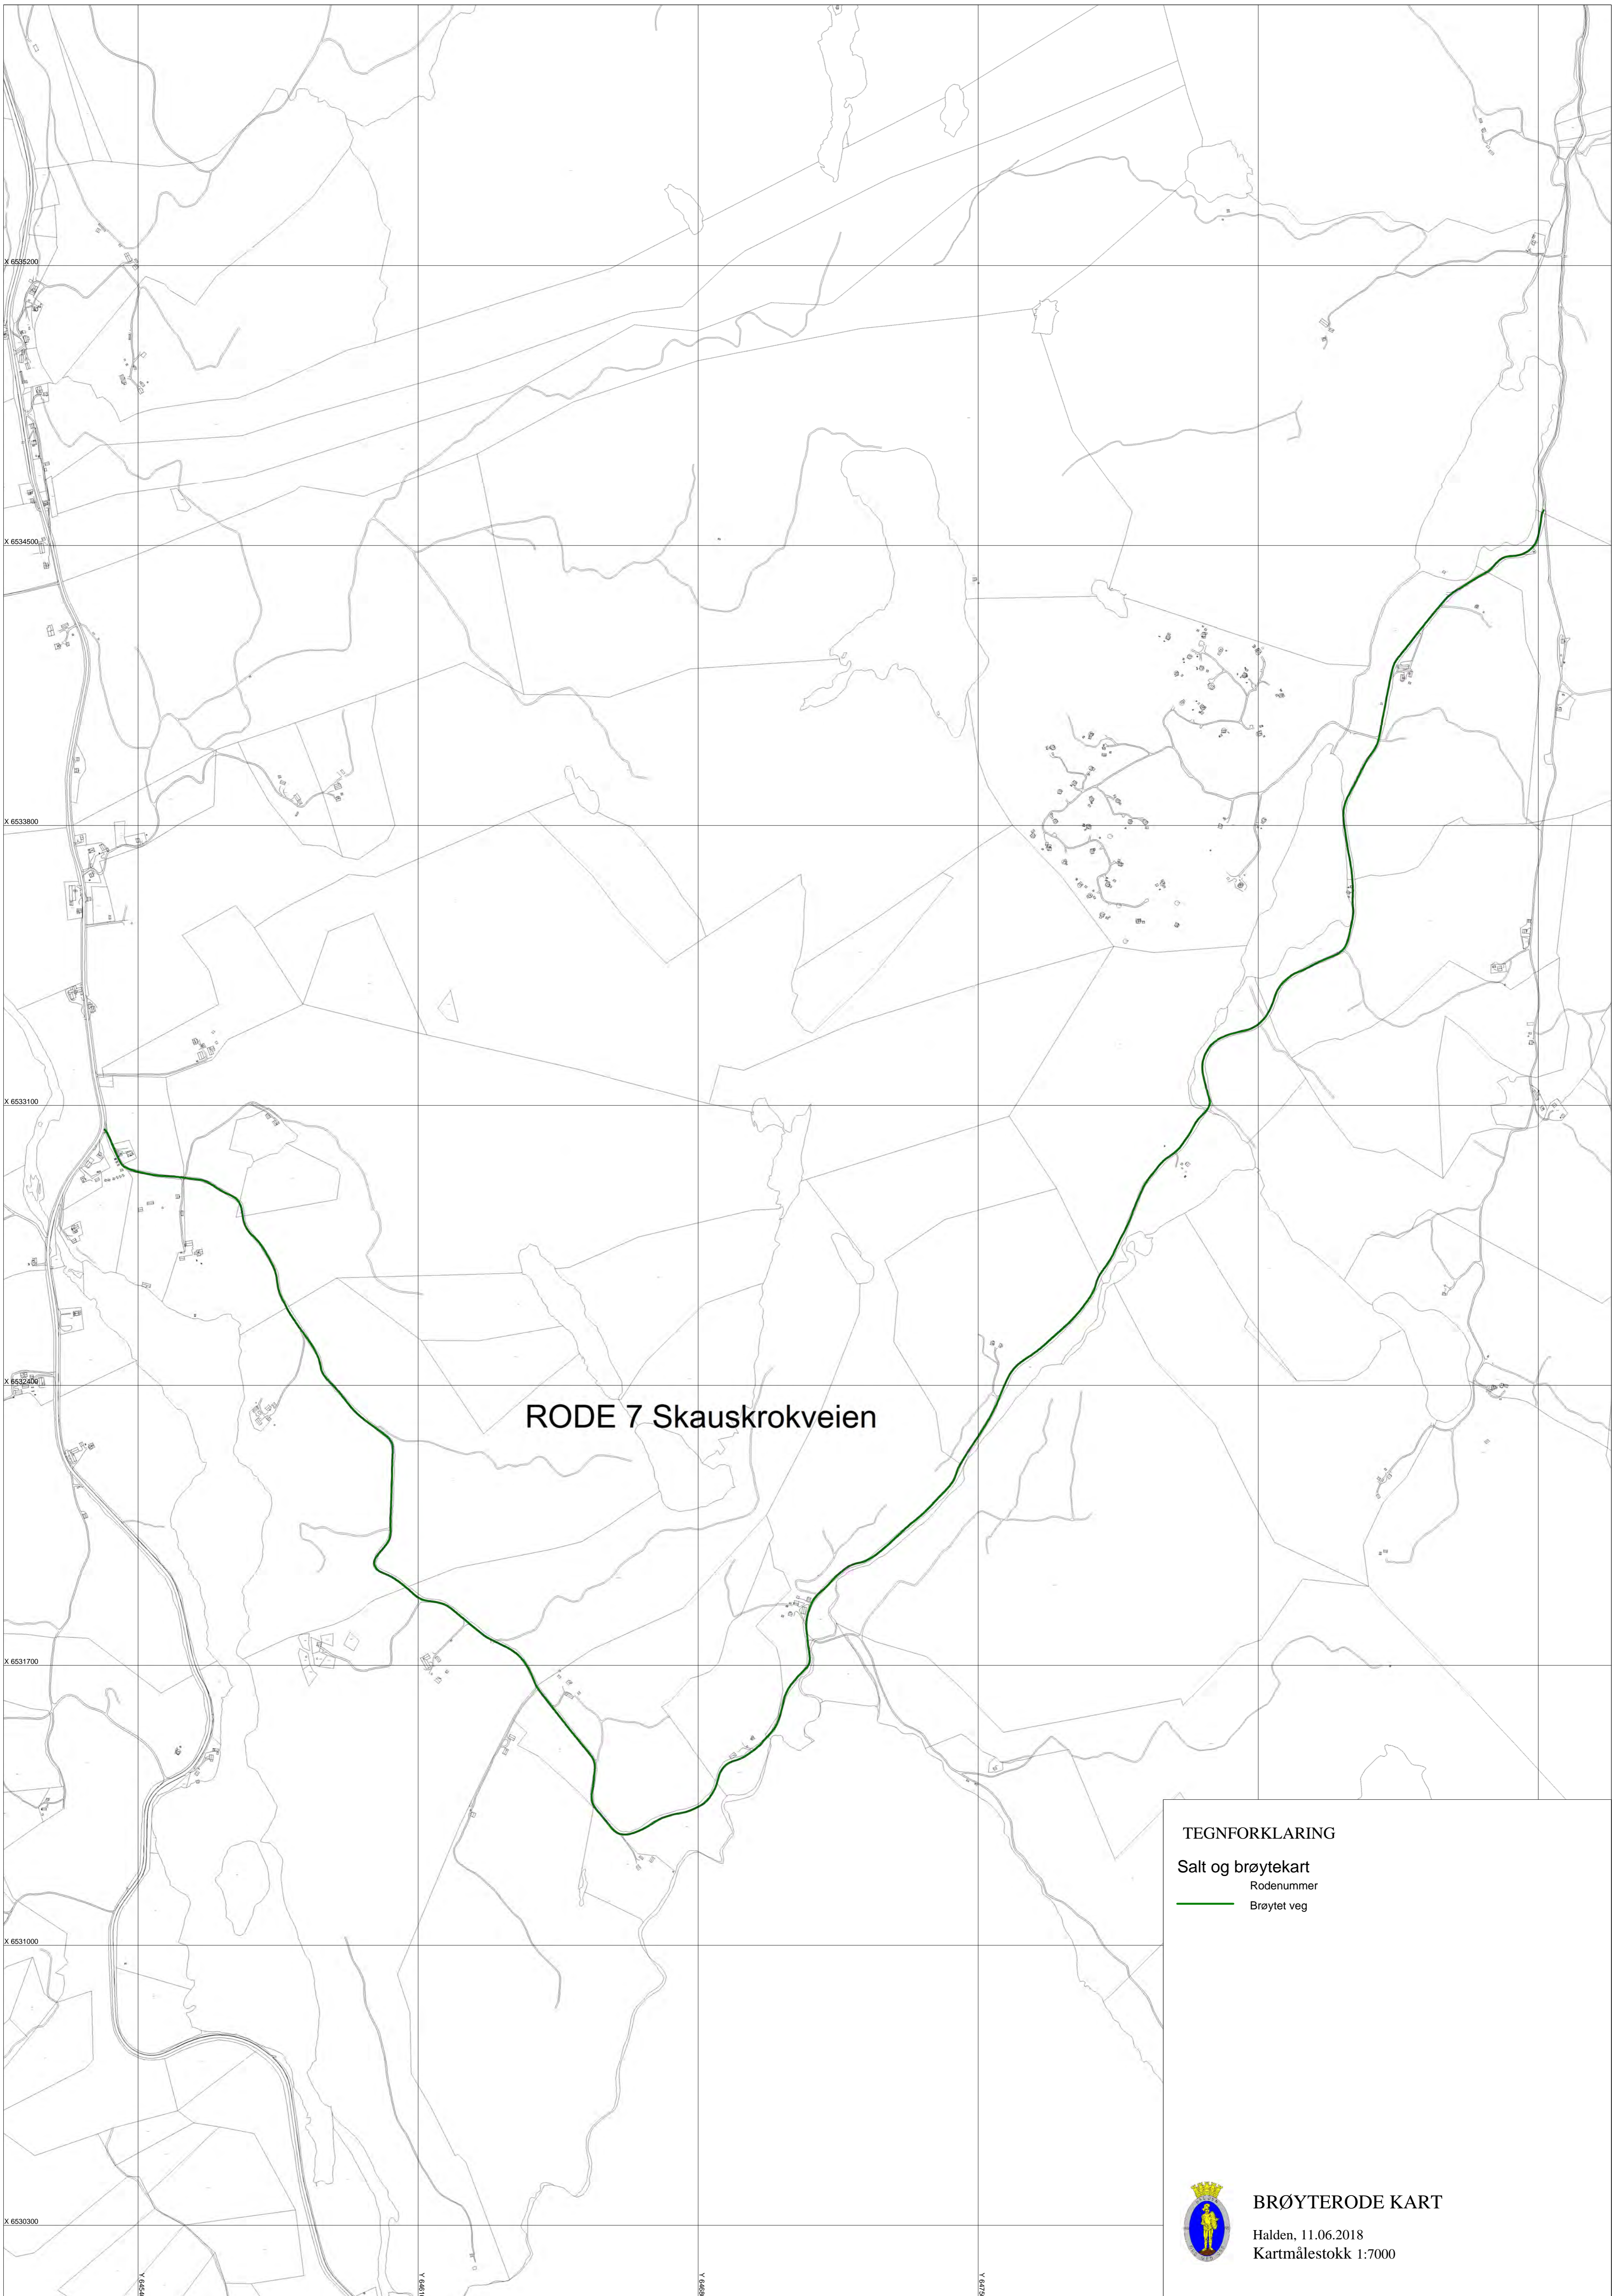

RODE 7 Skauskrokveien

TEGNFORKLARING
Salt og brøytetekart
Rodenummer
Brøytet veg

BRØYTERODE KART
Halden, 11.06.2018
Kartmålestokk 1:7000