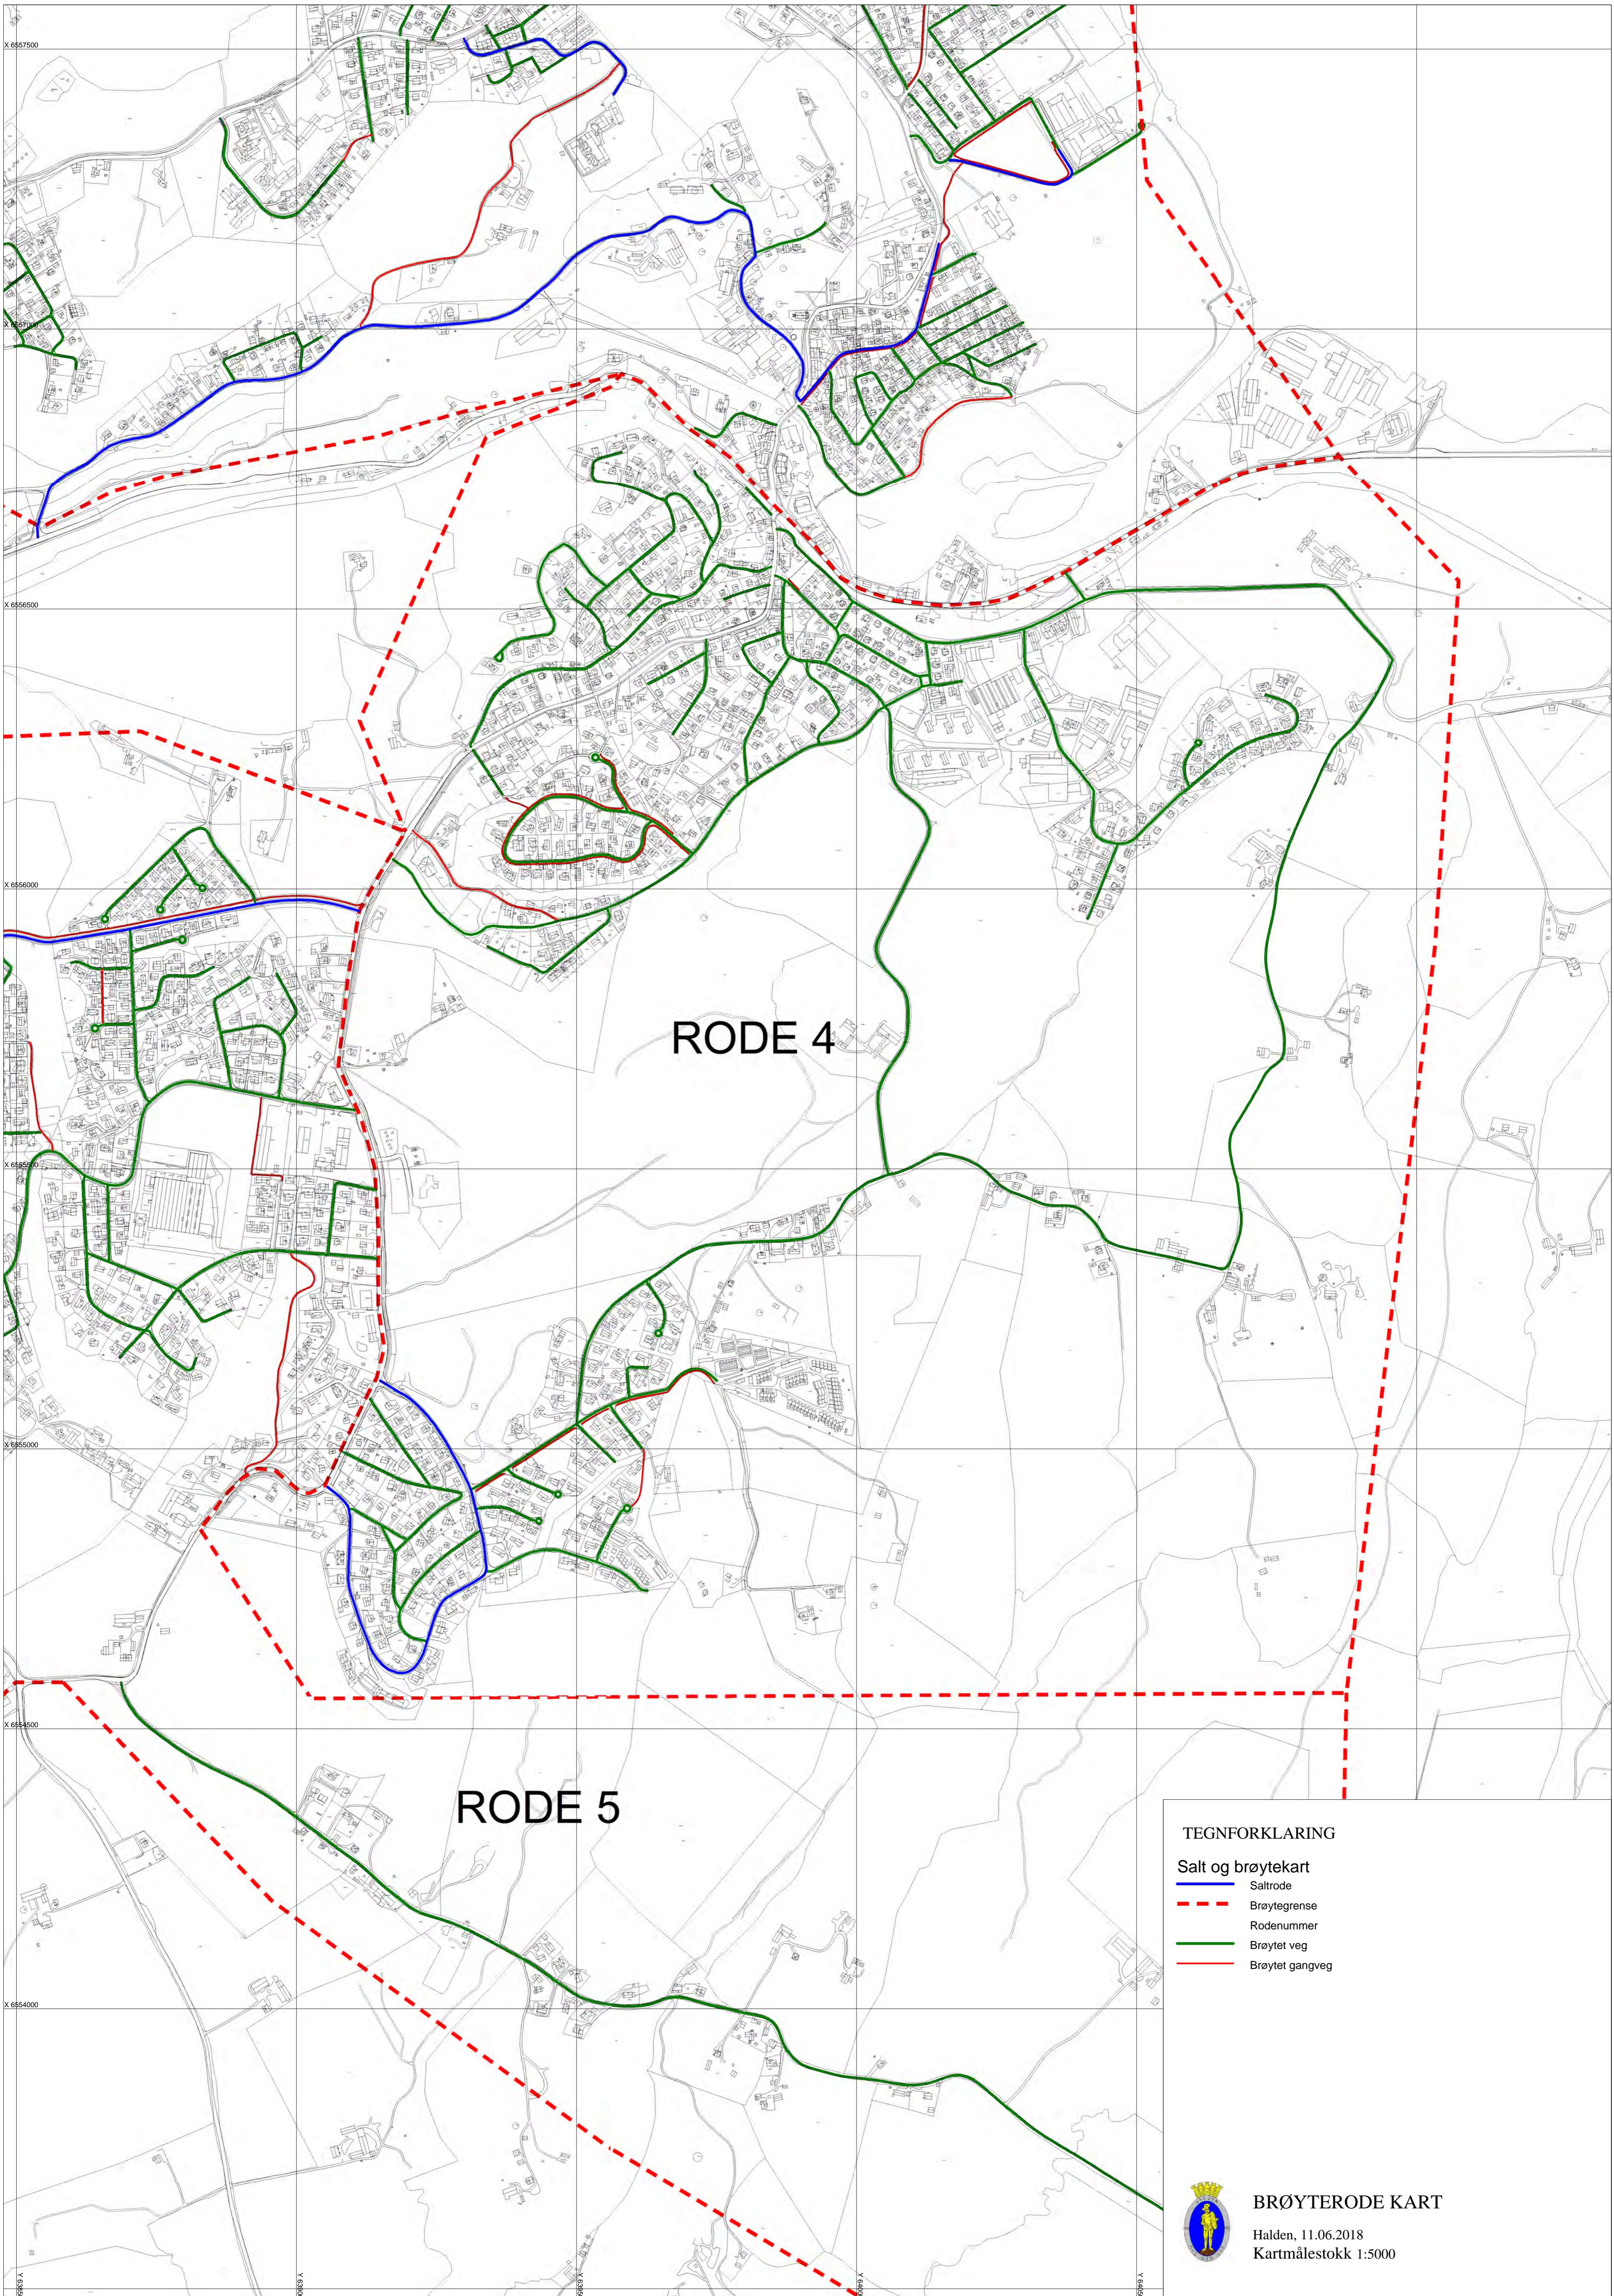

- Salt og brøytekart
- Rodenummer
- Brøytet veg

BRØYTERODE KART

Halden, 11.06.2018
Kartmålestokk 1:11000

RODE 2 Mjølnerød

TEGNFORKLARING

Salt og brøytetekart

Rodenummer

Brøytet veg

BRØYTERODE KART

Halden, 11.06.2018

Kartmålestokk 1:3000

RODE 2 Tobroveien

TEGNFORKLARING

Salt og brøytekart

Rodenummer

Brøytet veg

BRØYTERODE KART

Halden, 11.06.2018
Kartmålestokk 1:5000

RODE 3

RODE 4

RODE 5

TEGNFORKLARING

Salt og brøytekart

-  Saltrode
-  Brøytegrense
-  Rodenummer
-  Brøyttet veg
-  Brøyttet gangveg

BRØYTERODE KART

Halden, 11.06.2018
Kartmålestokk 1:6000

RODE 4

RODE 5

TEGNFORKLARING

Salt og brøytekart

-  Saltrode
-  Brøytegrense
-  Rode nummer
-  Brøytet veg
-  Brøytet gangveg

 **BRØYTERODE KART**
Halden, 11.06.2018
Kartmålestokk 1:5000