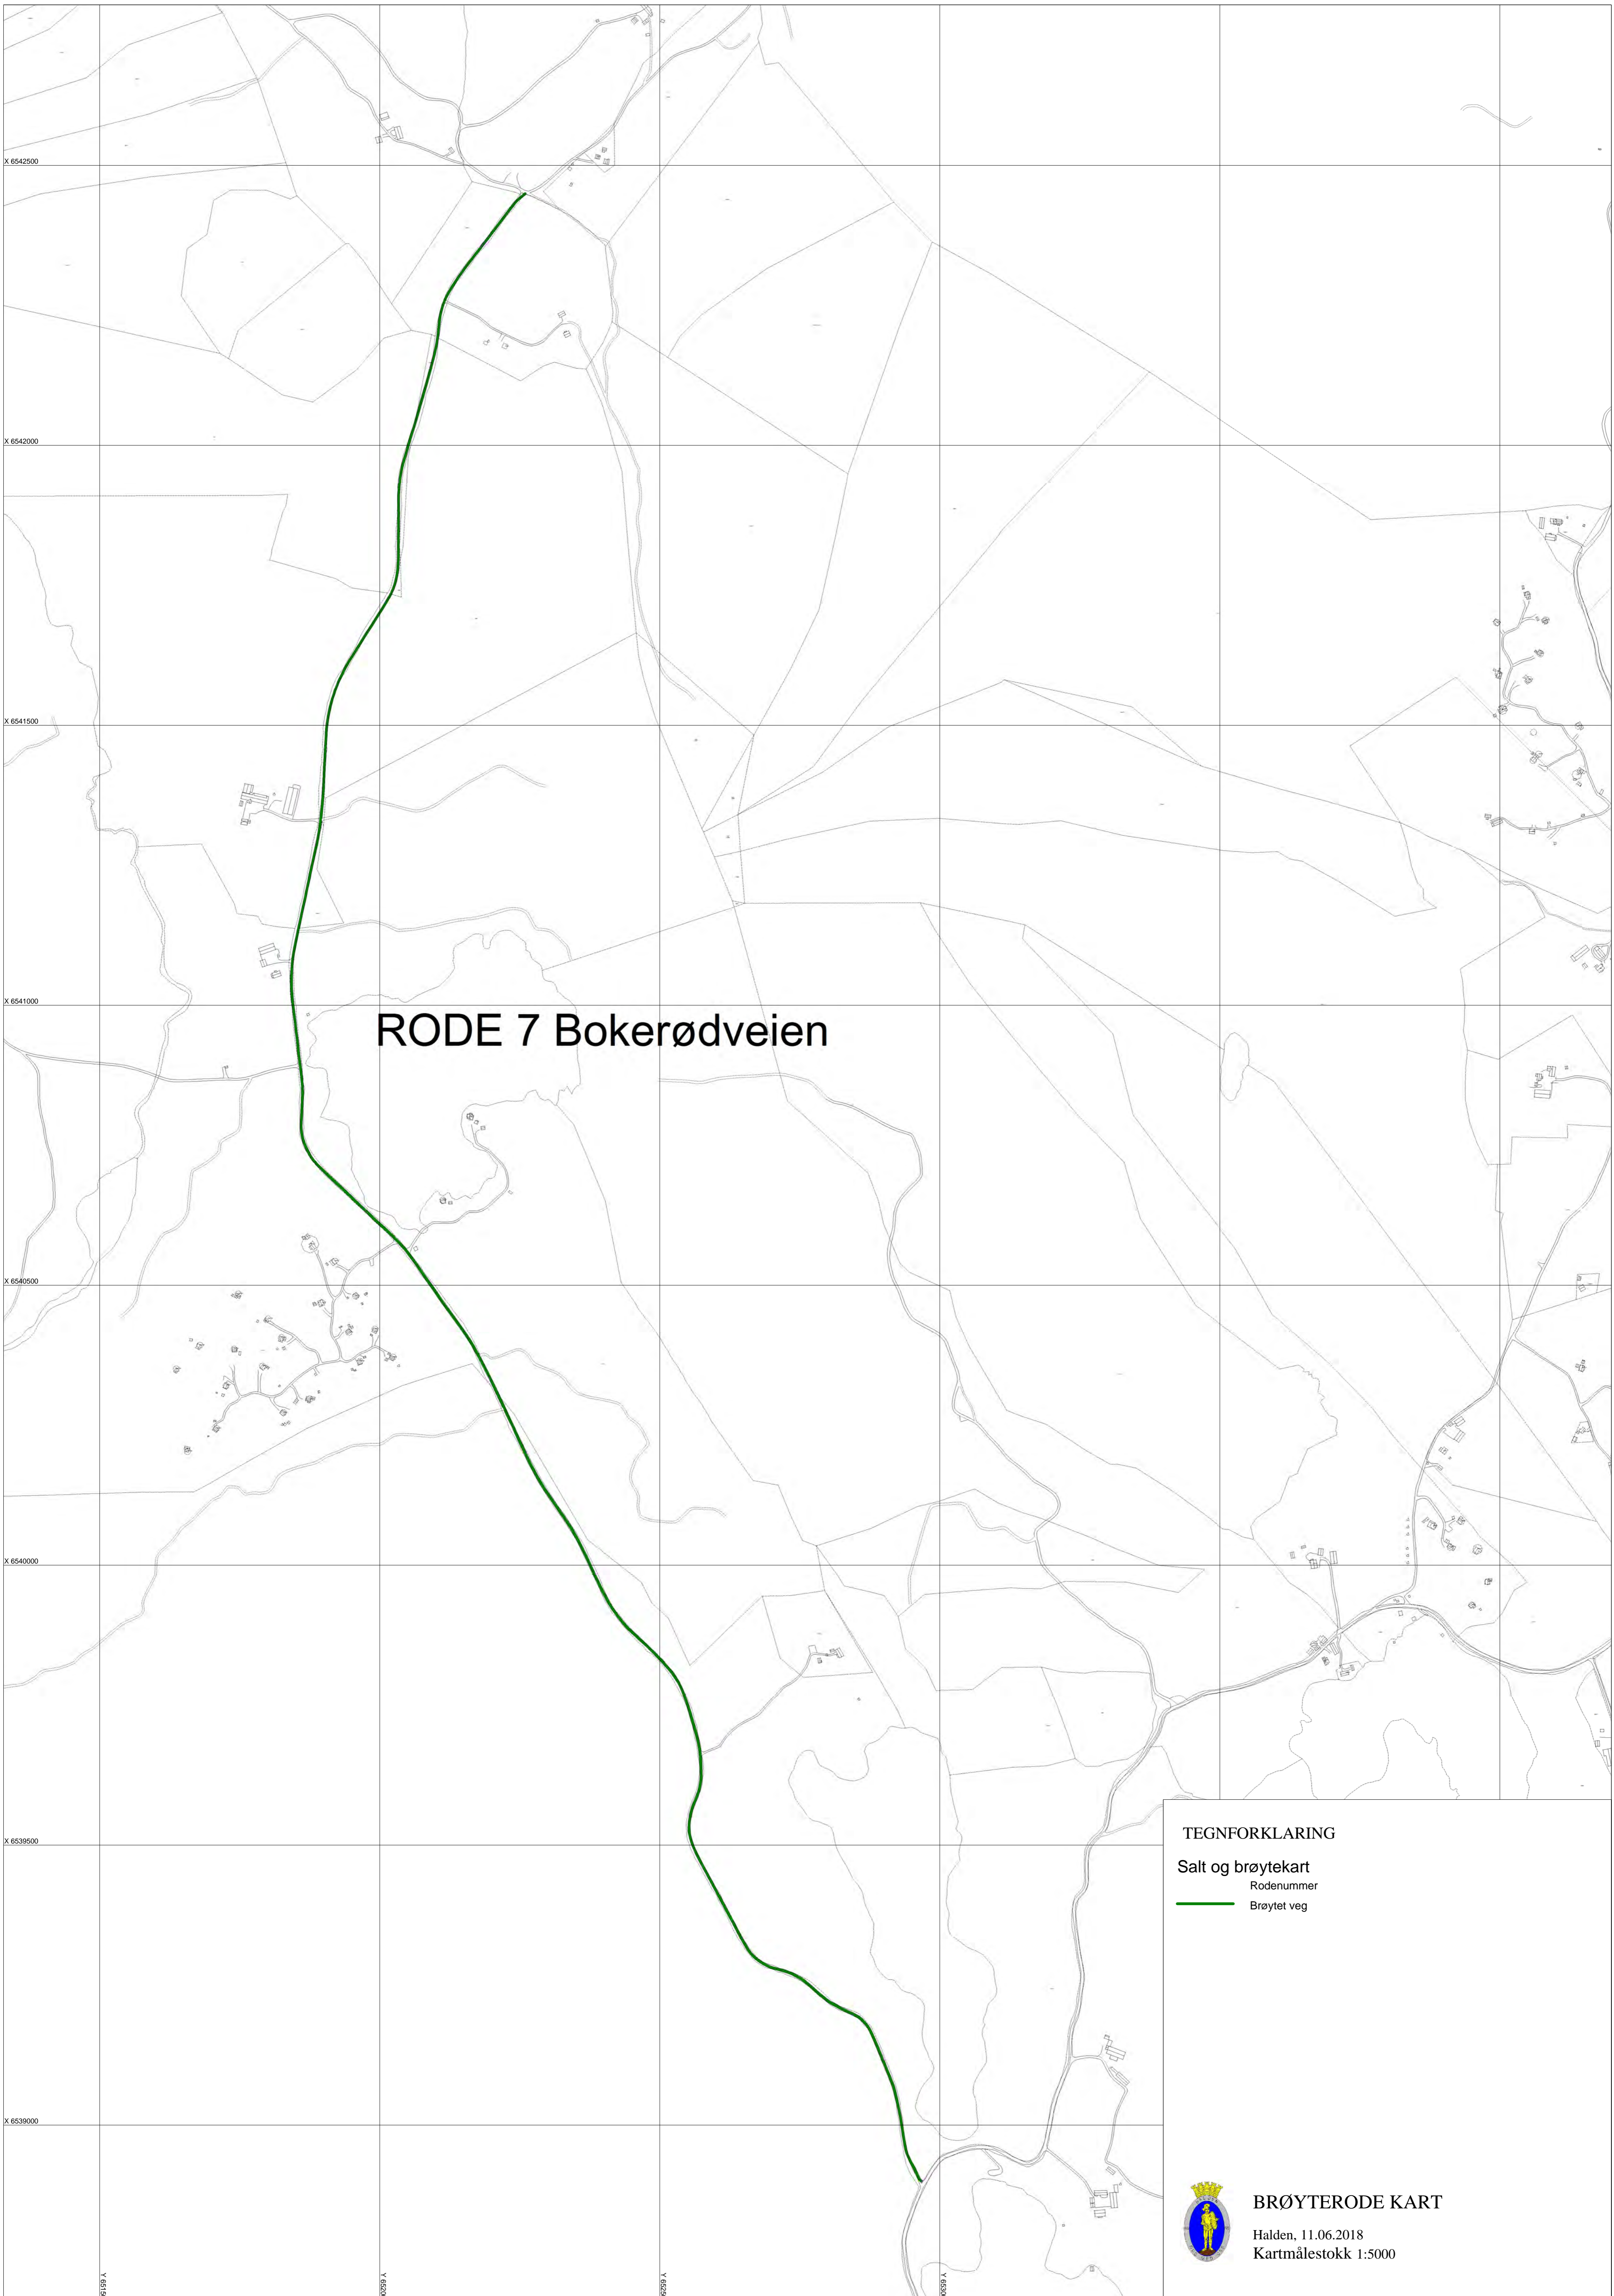

RODE 7 Bokerødveien

TEGNFORKLARING

Salt og brøytekart
Rodenummer
Brøytet veg

BRØYTERODE KART
Halden, 11.06.2018
Kartmålestokk 1:5000