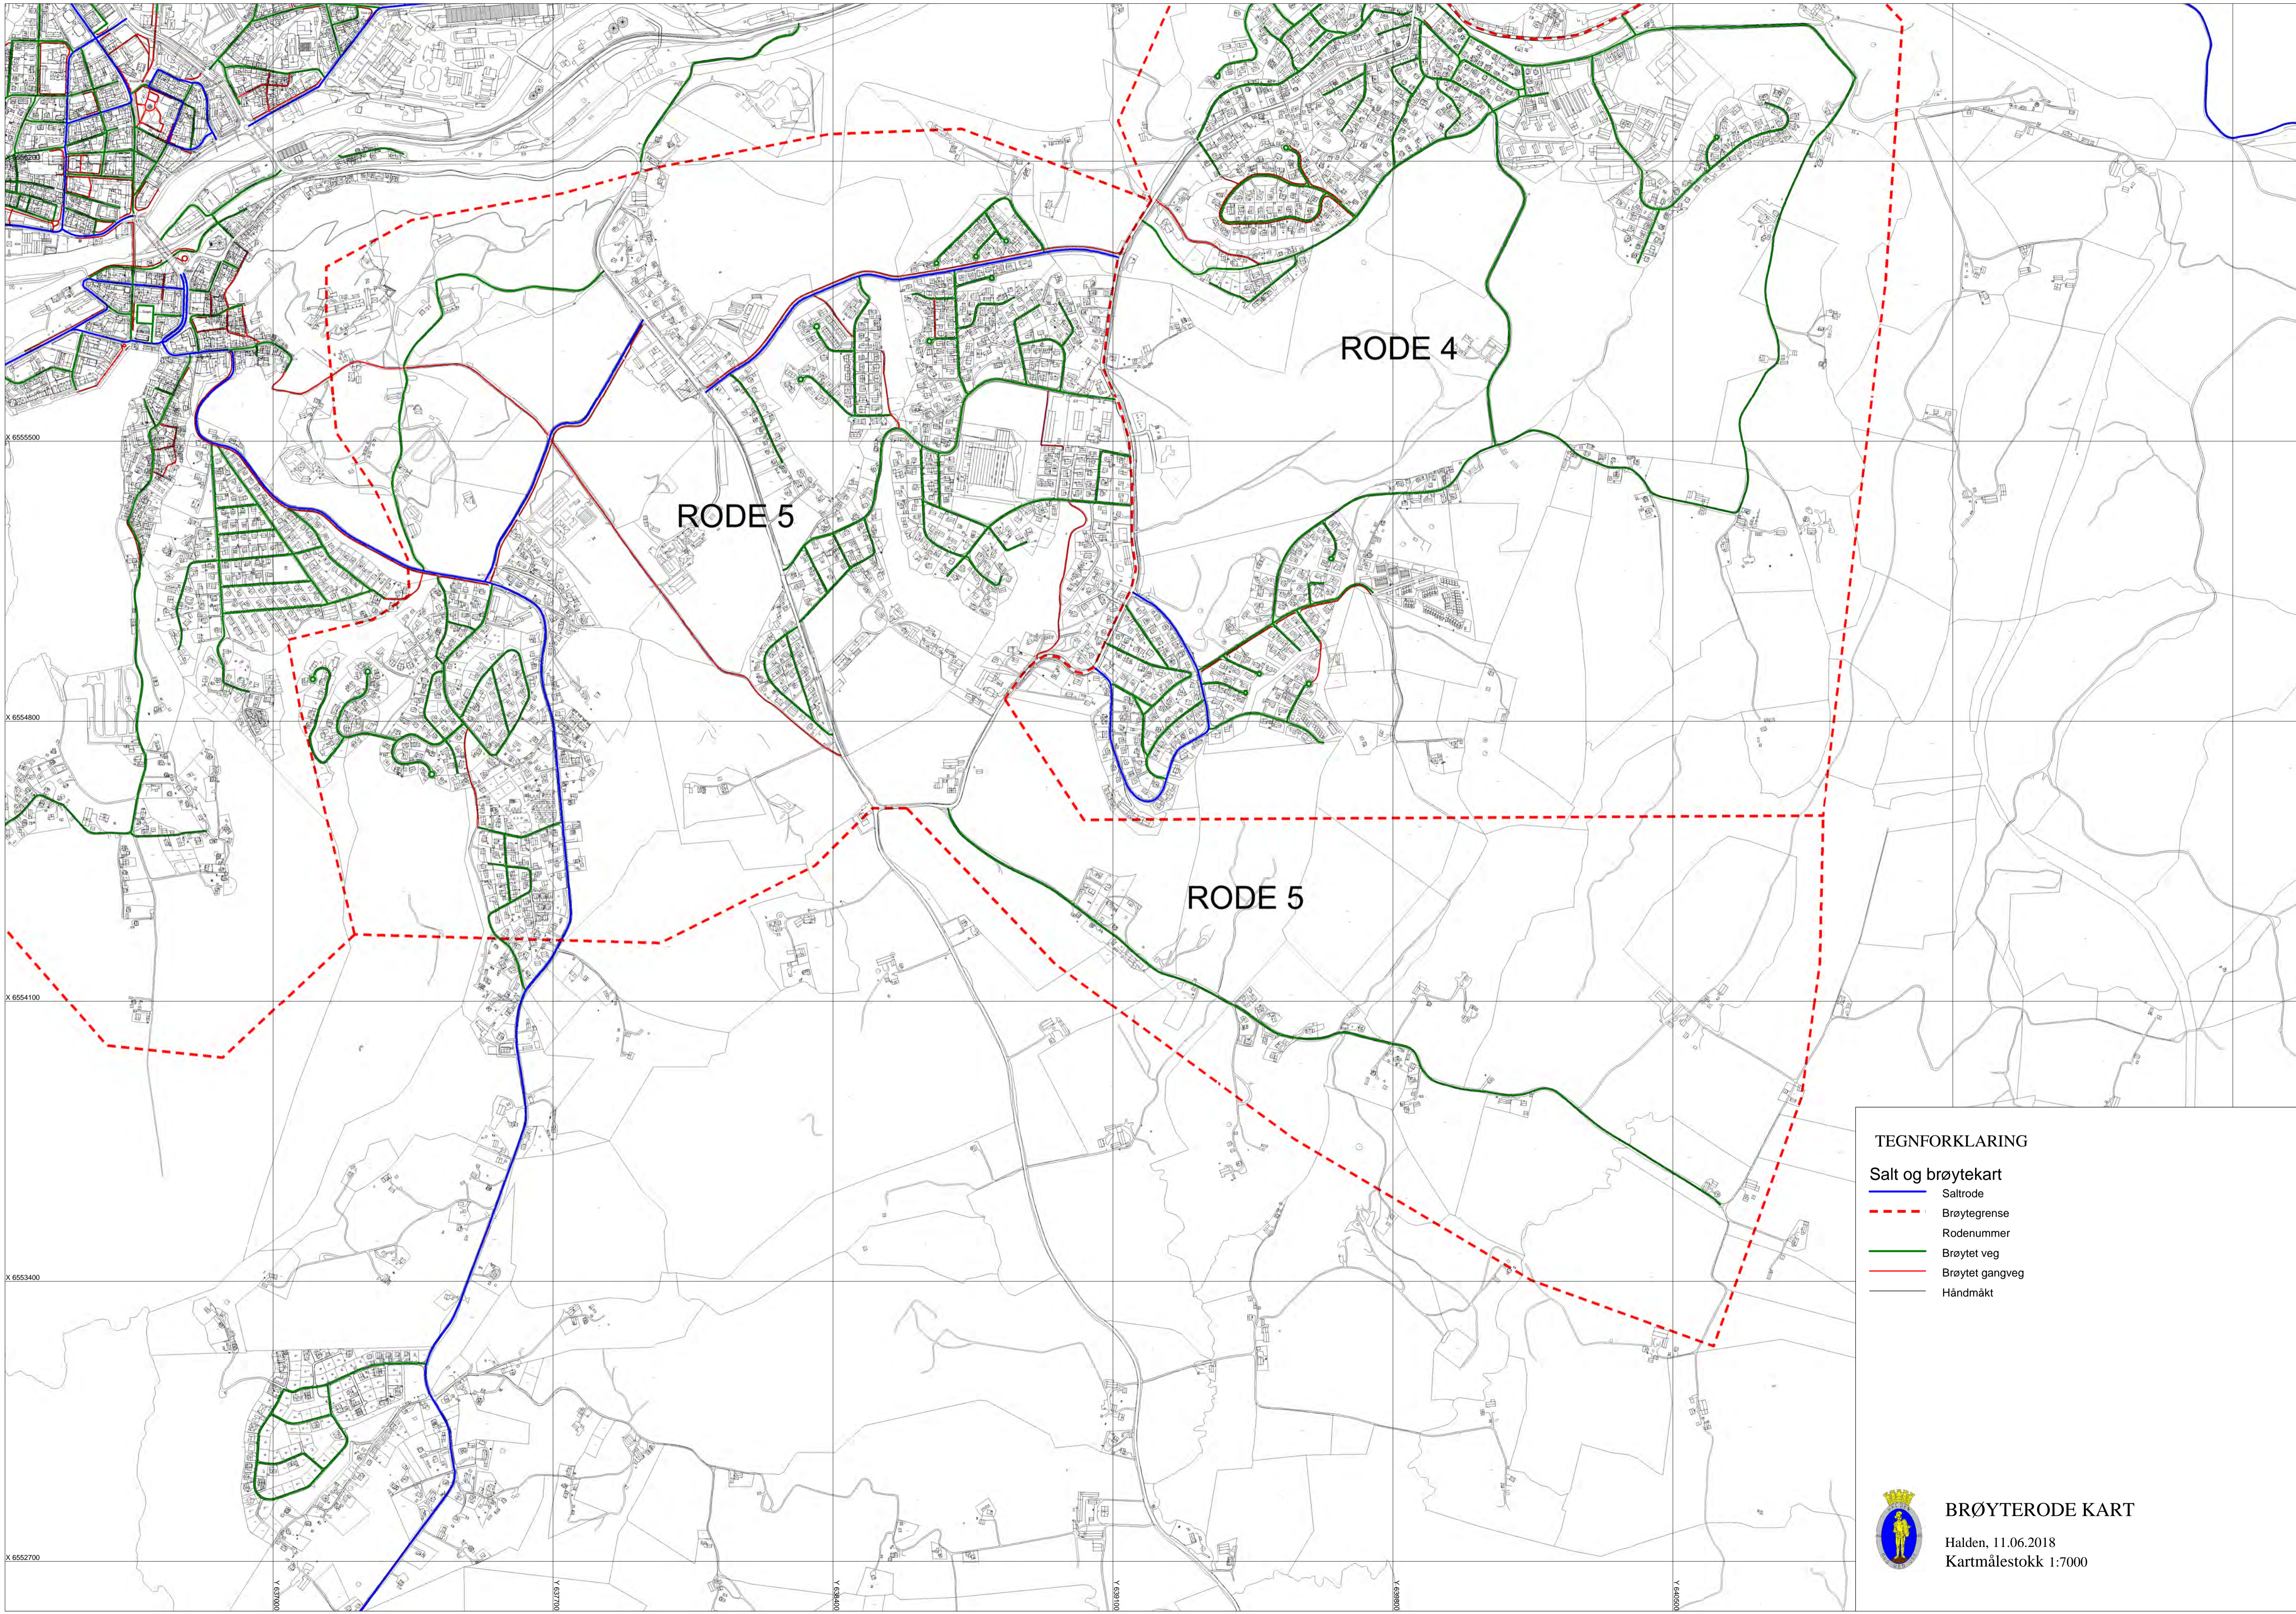

- Salt og brøytekart
- Rodenummer
- Brøytet veg

BRØYTERODE KART

Halden, 11.06.2018
Kartmålestokk 1:11000

RODE 2 Mjølnerød

TEGNFORKLARING

Salt og brøytetekart

Rodenummer

Brøytet veg

BRØYTERODE KART

Halden, 11.06.2018

Kartmålestokk 1:3000

RODE 2 Tobroveien

TEGNFORKLARING

Salt og brøytekart

Rodenummer

Brøytet veg

BRØYTERODE KART

Halden, 11.06.2018
Kartmålestokk 1:5000

RODE 3

RODE 4

RODE 5

TEGNFORKLARING

Salt og brøytekart

-  Saltrode
-  Brøytegrense
-  Rodenummer
-  Brøyttet veg
-  Brøyttet gangveg

BRØYTERODE KART

Halden, 11.06.2018
Kartmålestokk 1:6000

RODE 4

RODE 5

TEGNFORKLARING

Salt og brøytekart

-  Saltrode
-  Brøytegrense
-  Rode nummer
-  Brøytet veg
-  Brøytet gangveg

 **BRØYTERODE KART**
Halden, 11.06.2018
Kartmålestokk 1:5000