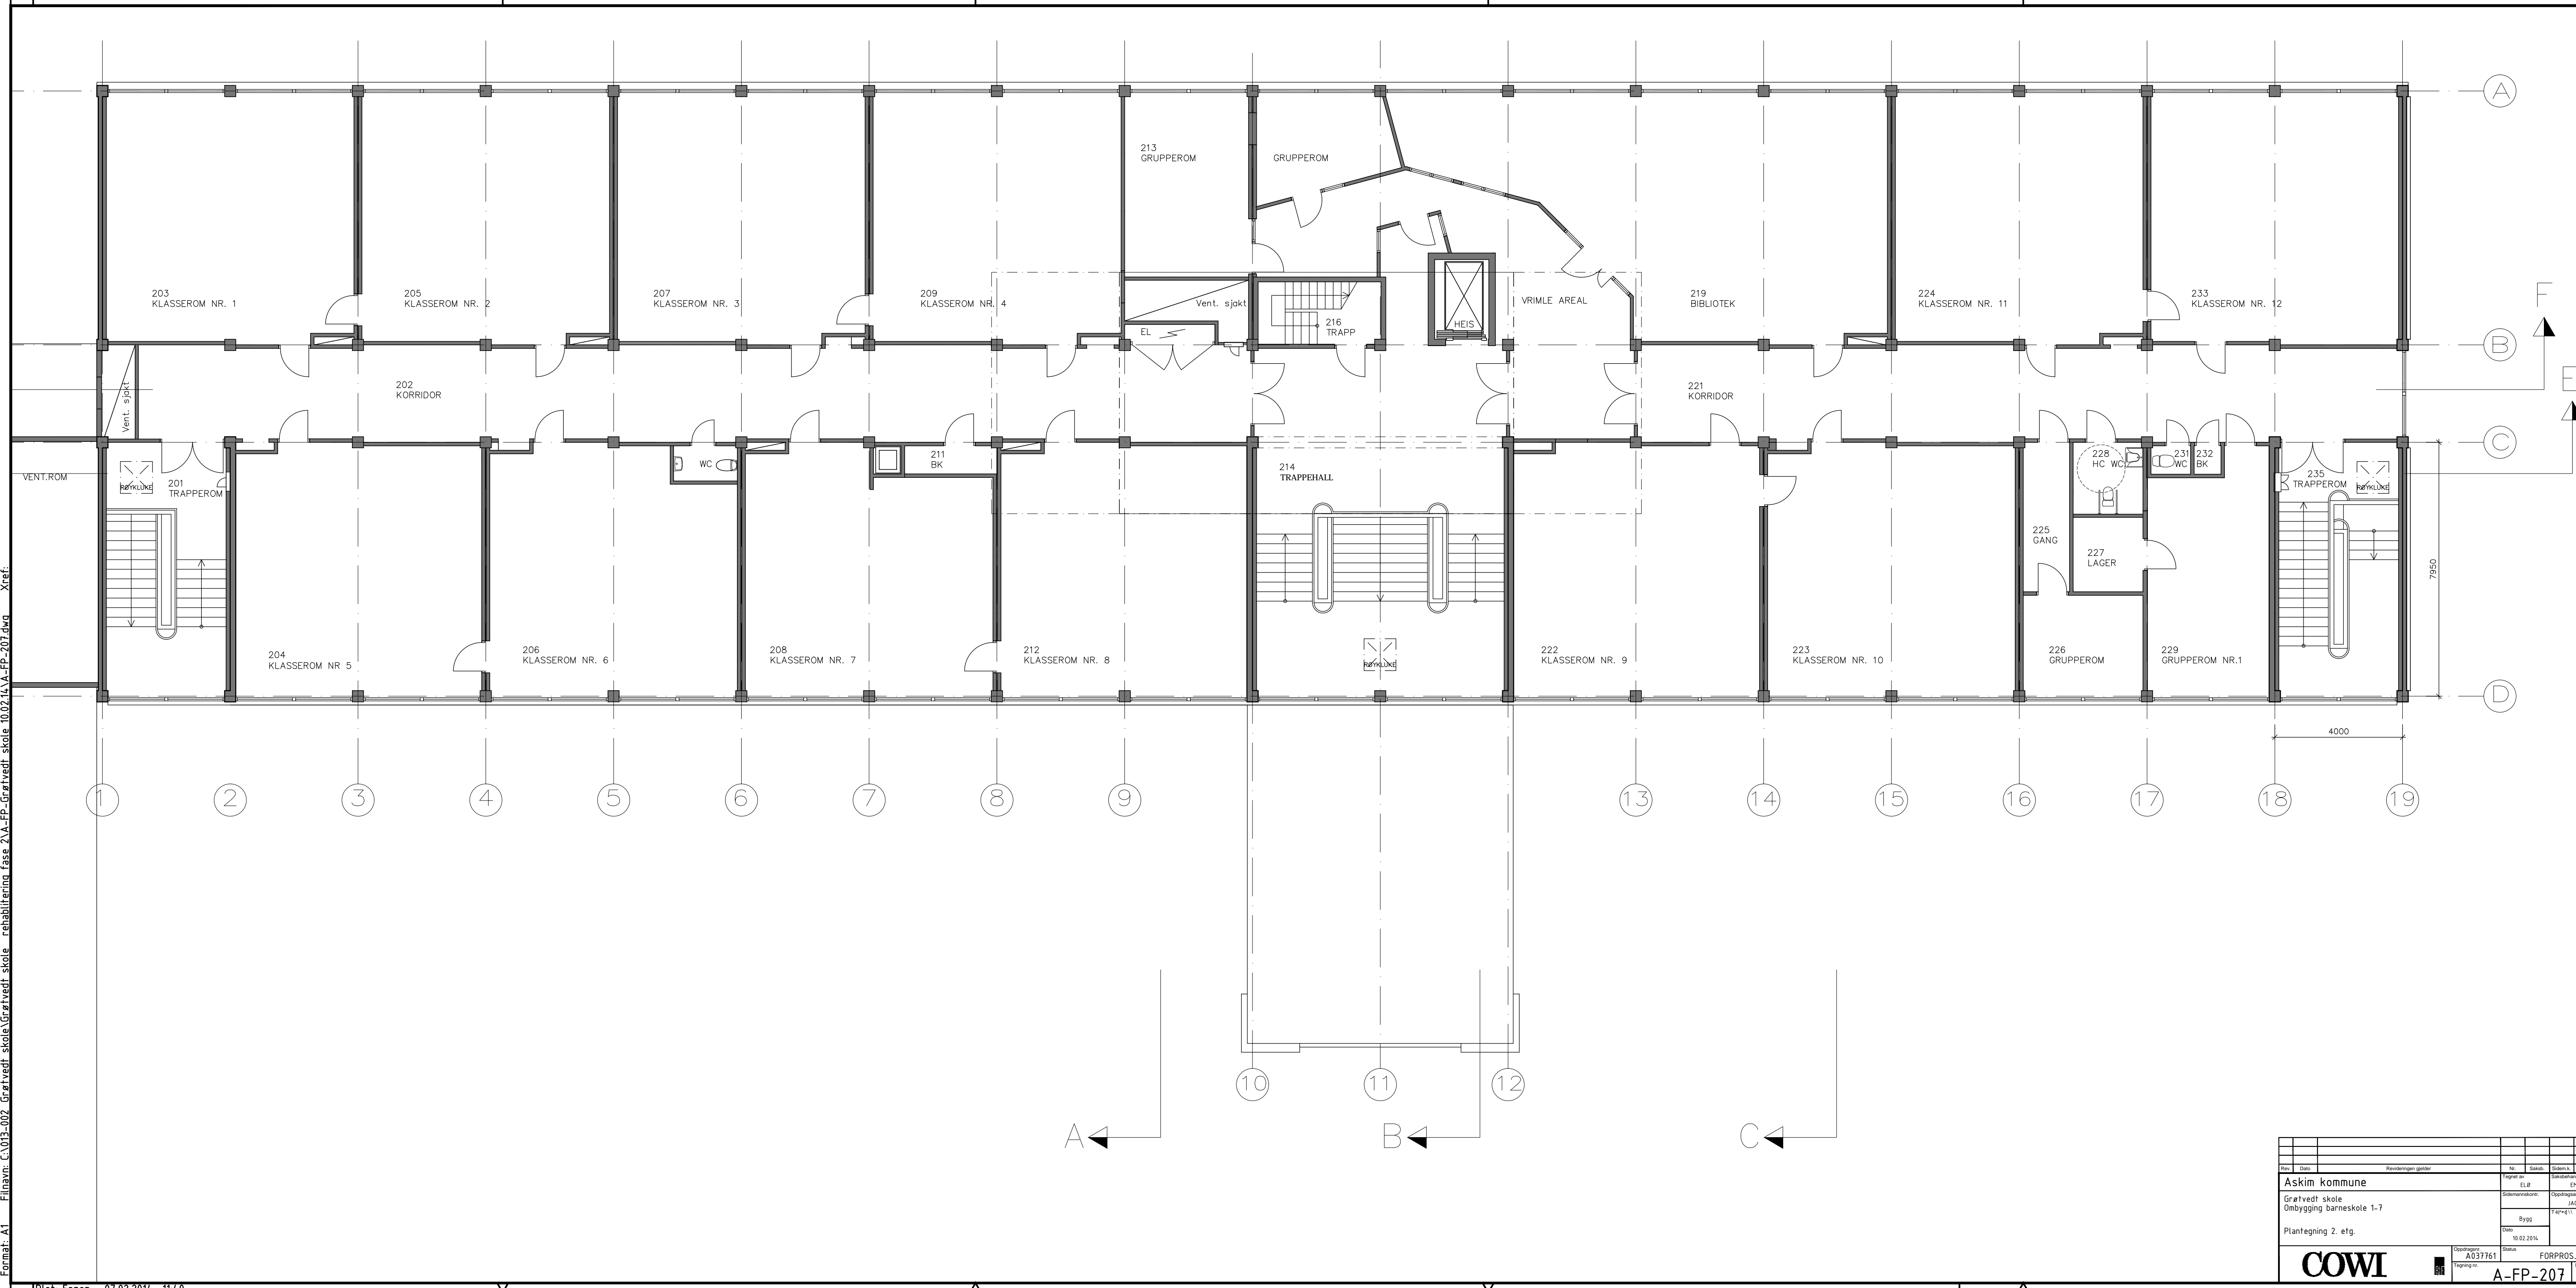

Format: A1 Filnavn: C:\013-002_Grøftvedt skole_rehabilitering_fase 2\A-FP-Grøftvedt skole_10.02.14\A-FP-207.dwg Xref:

Askim kommune		Bygg	
Grøftvedt skole		Opplysningsvesenlig	
Ombygging barneskole 1-7		JA/ER	
Plantegning 2. etg.		1:100	
COWI		FORPROSJEKT	
A037761		A-FP-207	