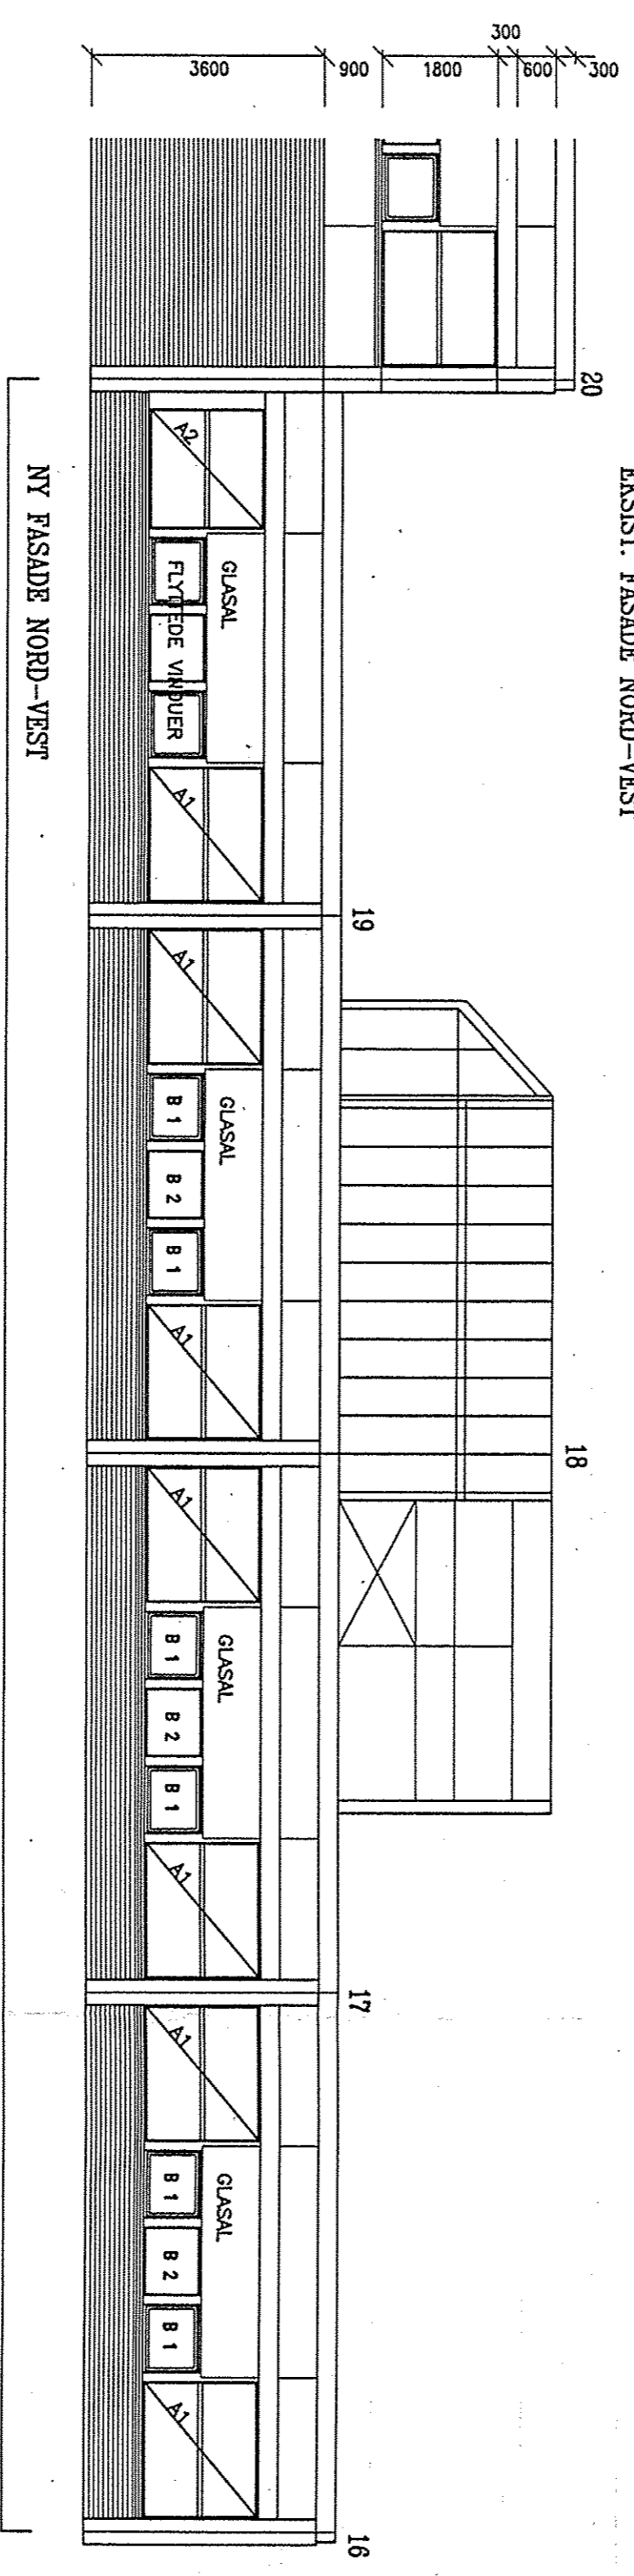

EKSIST. FASADE NORD-VEST

NY FASADE NORD-VEST

NY FASADE SYD-VEST

TILBYGG

TILBYGG

150408	15.07.28
150408	15.07.28

STANGE V.G.SKOLE-UTVID.96

FASADER NY KLASSEROMSFLØY

MAI 1100 DATO 15.02.98 SØN HØB TRONDH. 3006 312B

ARKITEKTSTUDIO HMMR

TRONDHØM 42, 2000 HÅVÅG TLF. 82 53 22 77 FAK. 82 52 82 79