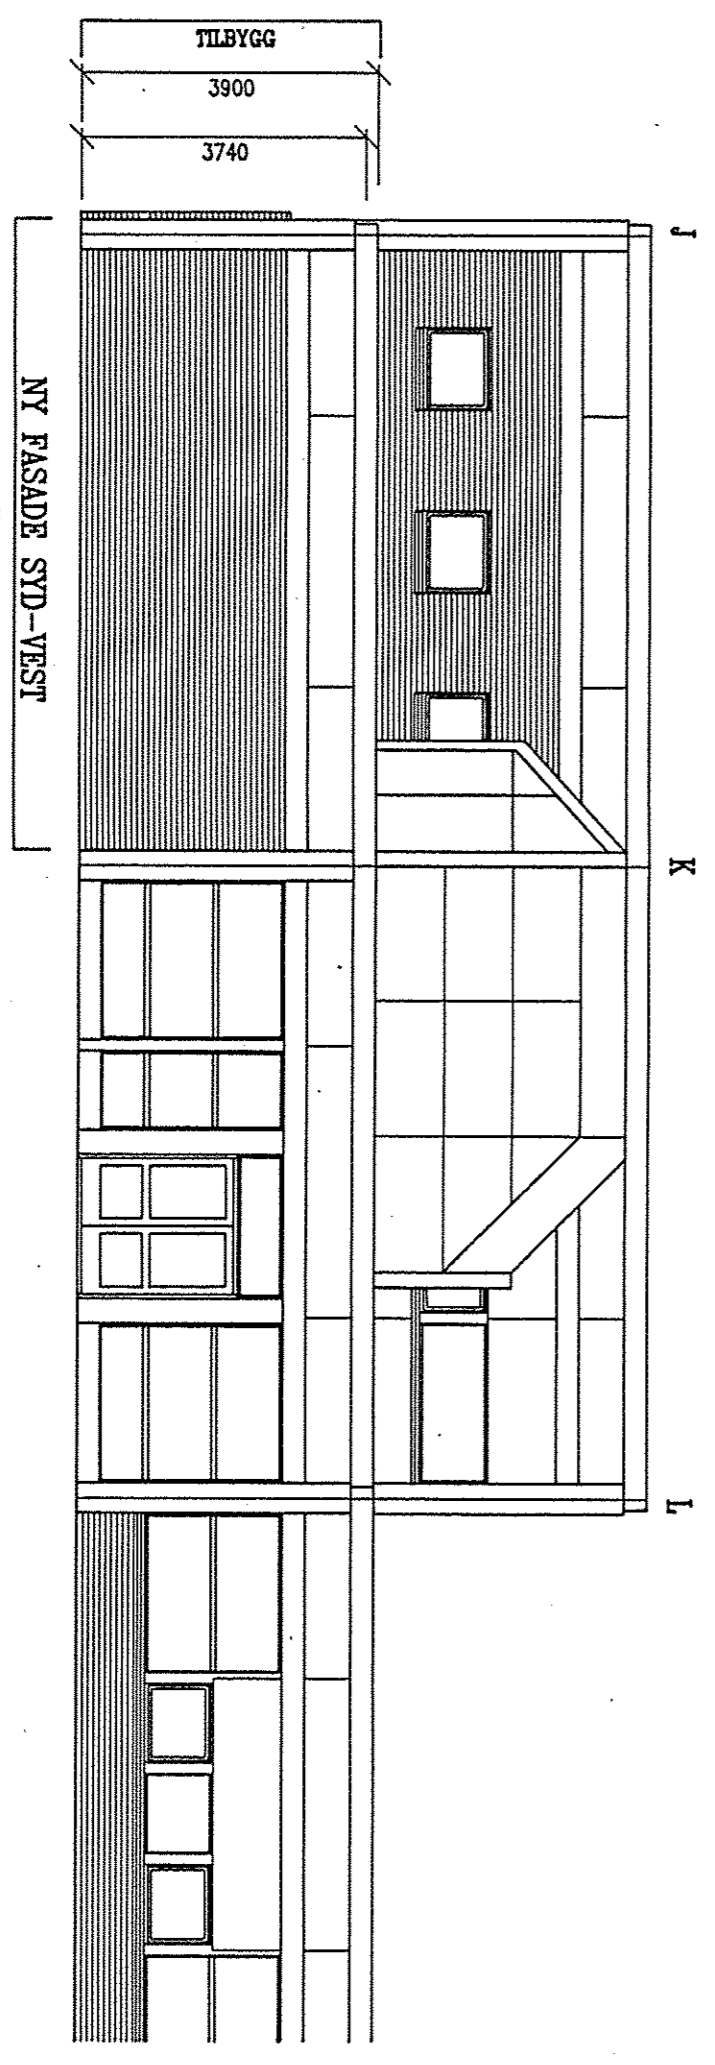

EKSIST. FASADE NORD-VEST

NY FASADE NORD-VEST

NY FASADE SYD-VEST

TILBYGG

TILBYGG

150408	15.07.28
150408	15.07.28

STANGE V.G.SKOLE-UTVID.96

FASADER NY KLASSEROMSFLØY

MAI 1100 DATO 15.02.98 SØN HØB TRONDH. 3006 312B

ARKITEKTSTUDIO HMMR

TRONDHØM 42, 2000 HÅVÅG TLF. 82 53 22 77 FAK. 82 52 82 79