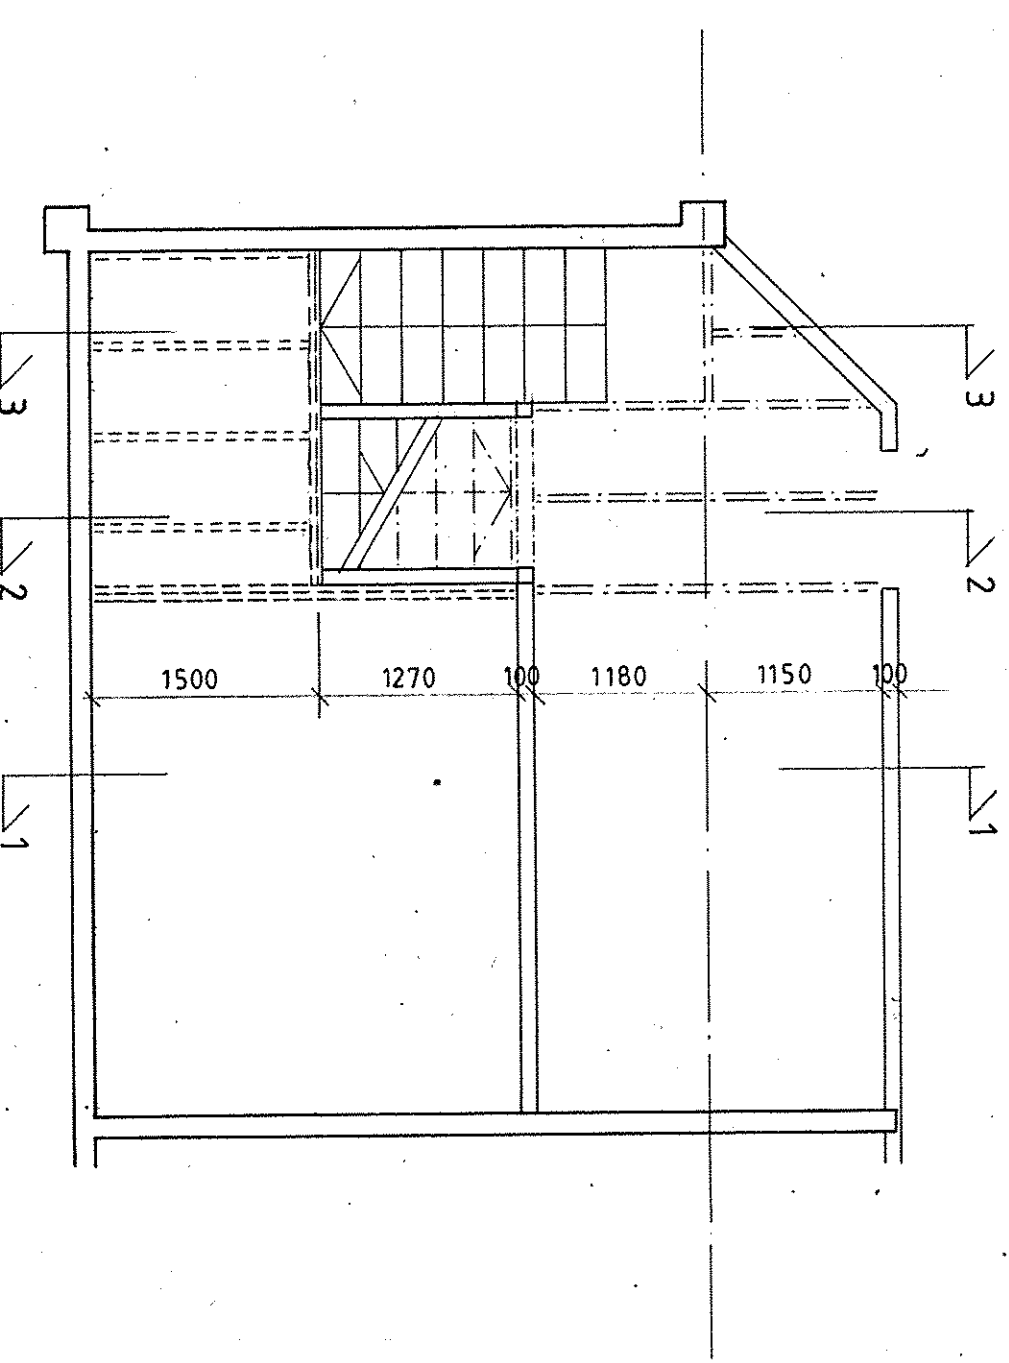

PLAN ÖVRE DEL

PLAN NEDRE DEL

SNITT 1

SNITT 2

SNITT 3

STYRANNGJØ

V.G. SKOLE

KONTROLLROM, MUSIKK
PLANER OG SNITT

MÅL 1:50 DATO 31.10.89 SIGN TEGN. NR. 106A /

ARKITEKTSTUDIO HAMMAR S.

TORGÅTEN 42, 2300 HAMMAR TLF. 065 - 322 77