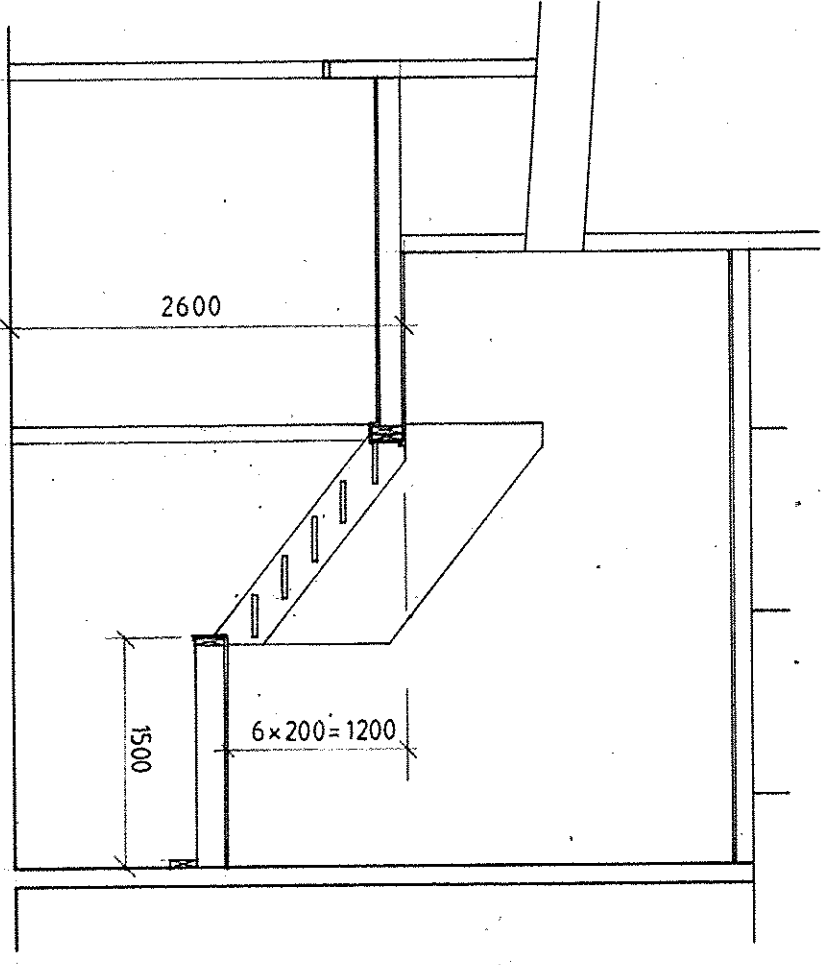

PLAN ÖVRE DEL

PLAN NEDRE DEL

SNITT 1

SNITT 2

SNITT 3

STYRANNGJØ

V.G. SKOLE

KONTROLLROM, MUSIKK
PLANER OG SNITT

MÅL 1:50 DATO 31.10.89 SIGN TEGN. NR. 106A /

ARKITEKTSTUDIO HAMMAR S.

TORGÅTEN 42, 2300 HAMMAR TLF. 065 - 322 77