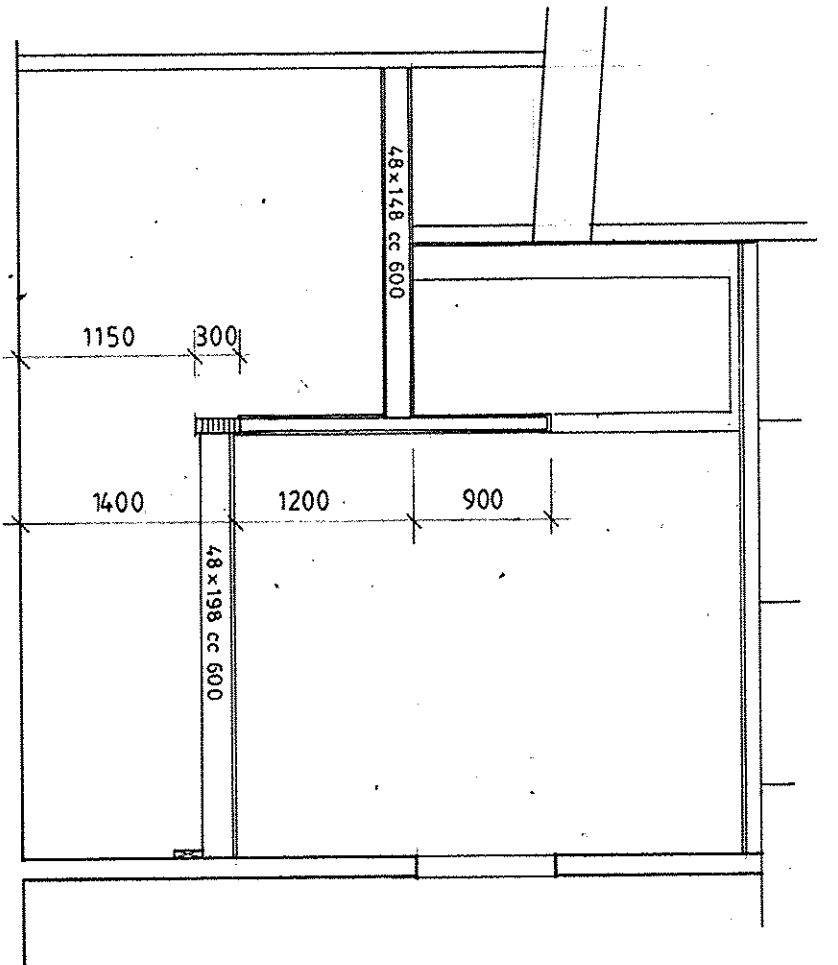

PLAN ÖVRE DEL

PLAN NEDRE DEL

SNITT 1

SNITT 2

SNITT 3

STYRANNGJØ

V.G. SKOLE

KONTROLLROM, MUSIKK
PLANER OG SNITT

MÅL 1:50 DATO 31.10.89 SIGN TEGN. NR. 106A /

ARKITEKTSTUDIO HAMMAR S.

TORGÅTEN 42, 2300 HAMMAR TLF. 065 - 322 77