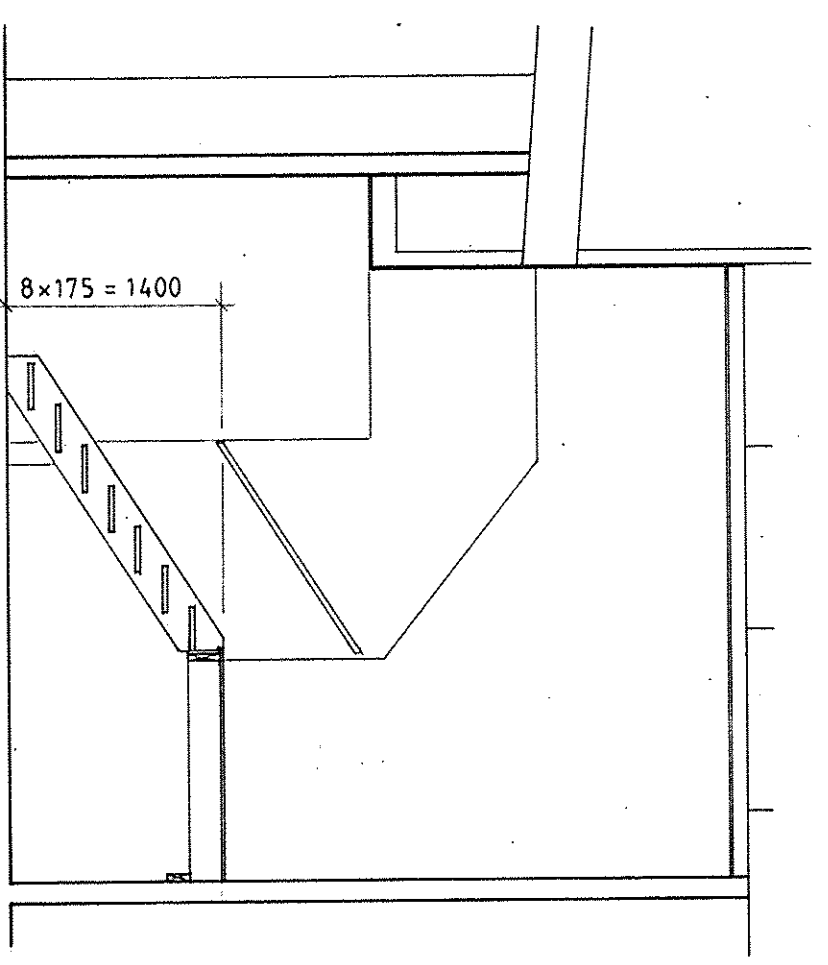

PLAN ÖVRE DEL

PLAN NEDRE DEL

SNITT 1

SNITT 2

SNITT 3

STYRANNGJØ

V.G. SKOLE

KONTROLLROM, MUSIKK
PLANER OG SNITT

MÅL 1:50 DATO 31.10.89 SIGN TEGN. NR. 106A /

ARKITEKTSTUDIO HAMMAR S.

TORGÅTEN 42, 2300 HAMMAR TLF. 065 - 322 77