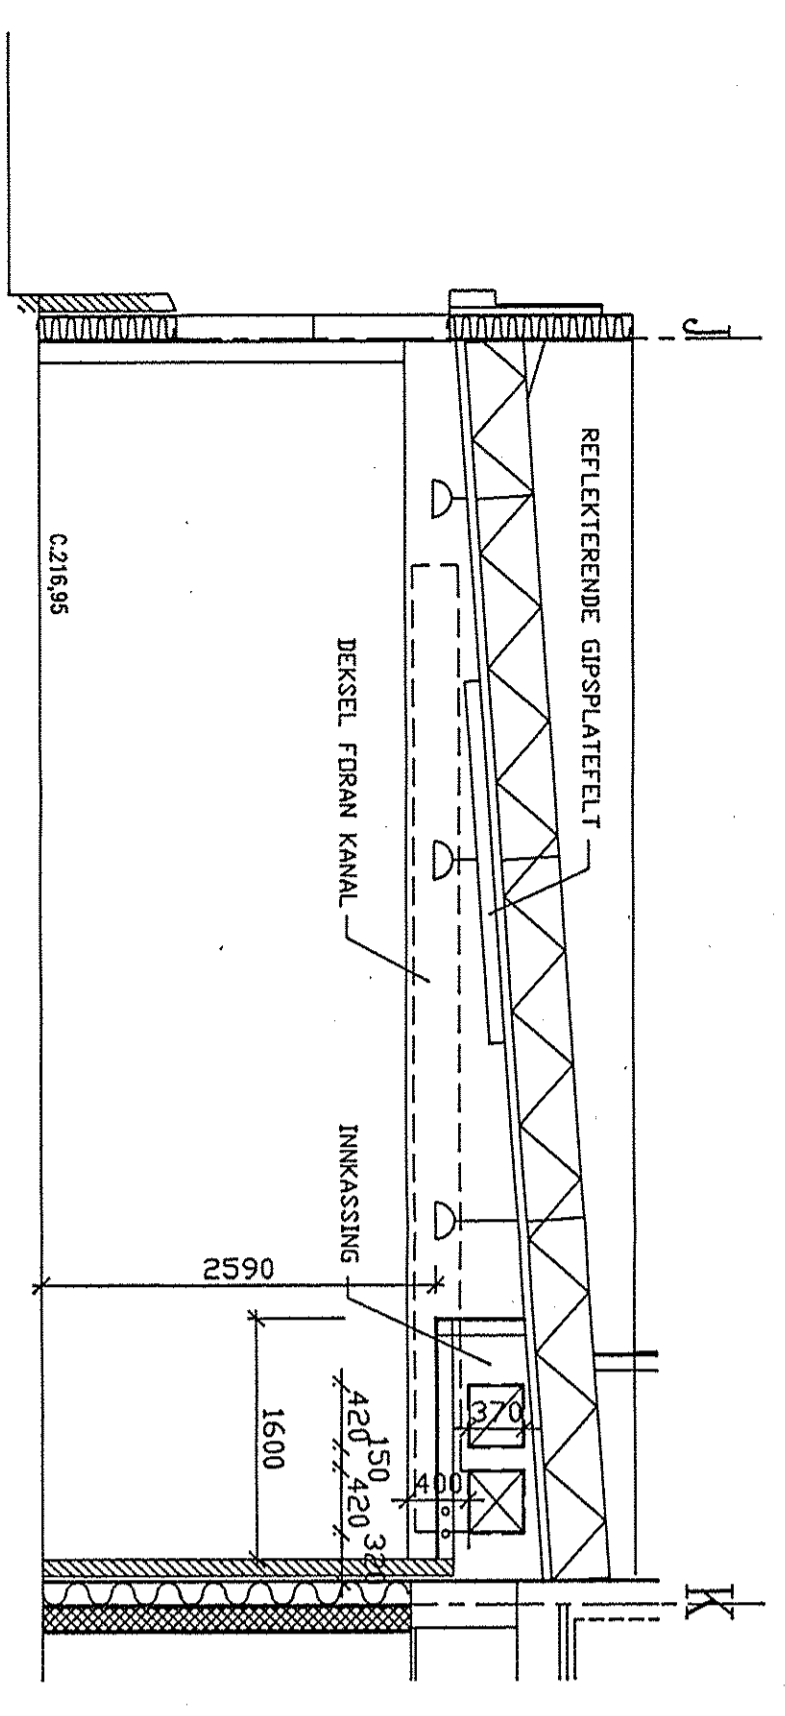

HIMLINGSPLAN

SNITT A-A

SNITT B-B

STANGE V.G.SKOLE-UTVID.96

HIMLINGSPLAN NY KLASSEROMSFLØY

MÅL 1:50 DATO 28.05.96 SIGN KHJ
 ARKITEKTSTUDIO HAMAR
 TOMTEGATE 42, 2800 HÅMMARØY, TLF. 67 53 82 27, FAX 67 52 62 79