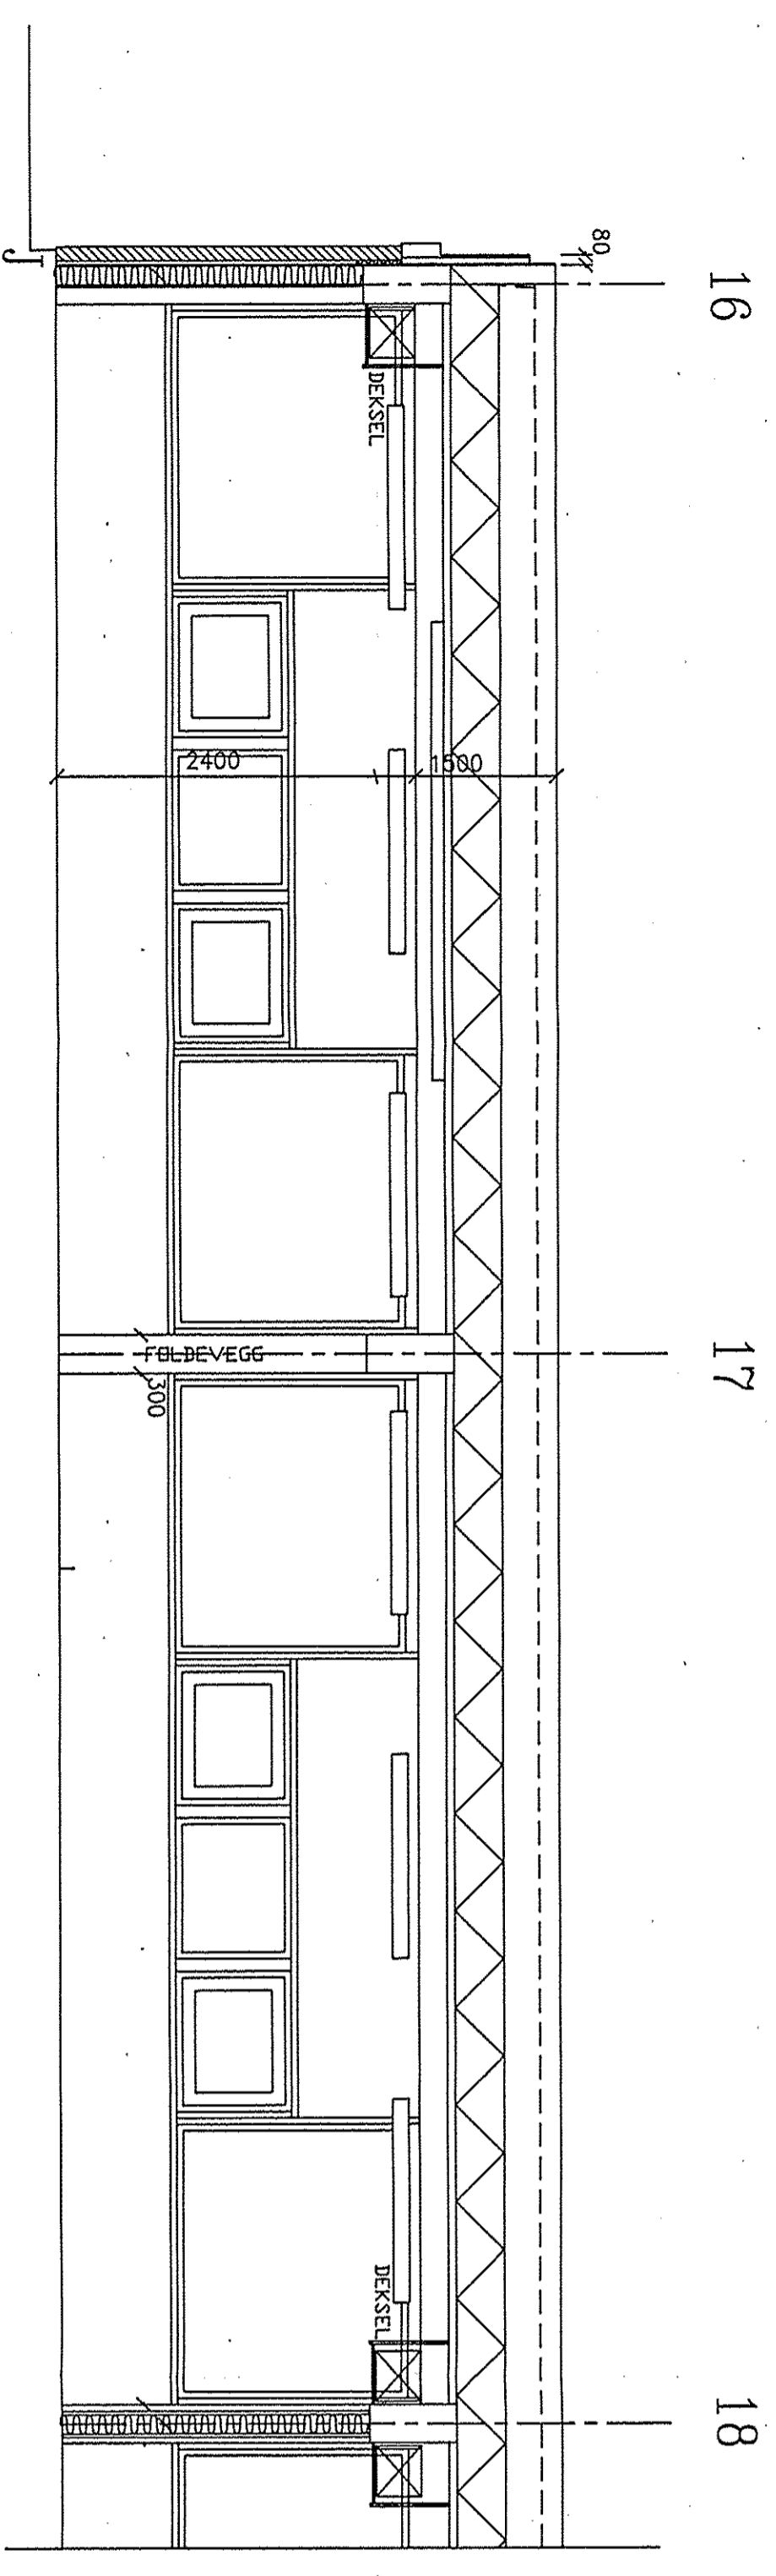

HIMLINGSPLAN

SNITT A-A

SNITT B-B

STANGE V.G.SKOLE-UTVID.96

HIMLINGSPLAN NY KLASSEROMSFLØY

MÅL 1:50 DATO 28.05.96 SIGN KHJ
 ARKITEKTSTUDIO HAMAR
 TOMTEGATE 42, 2800 HÅMMARØY, TLF. 67 53 82 27, FAX 67 52 62 79