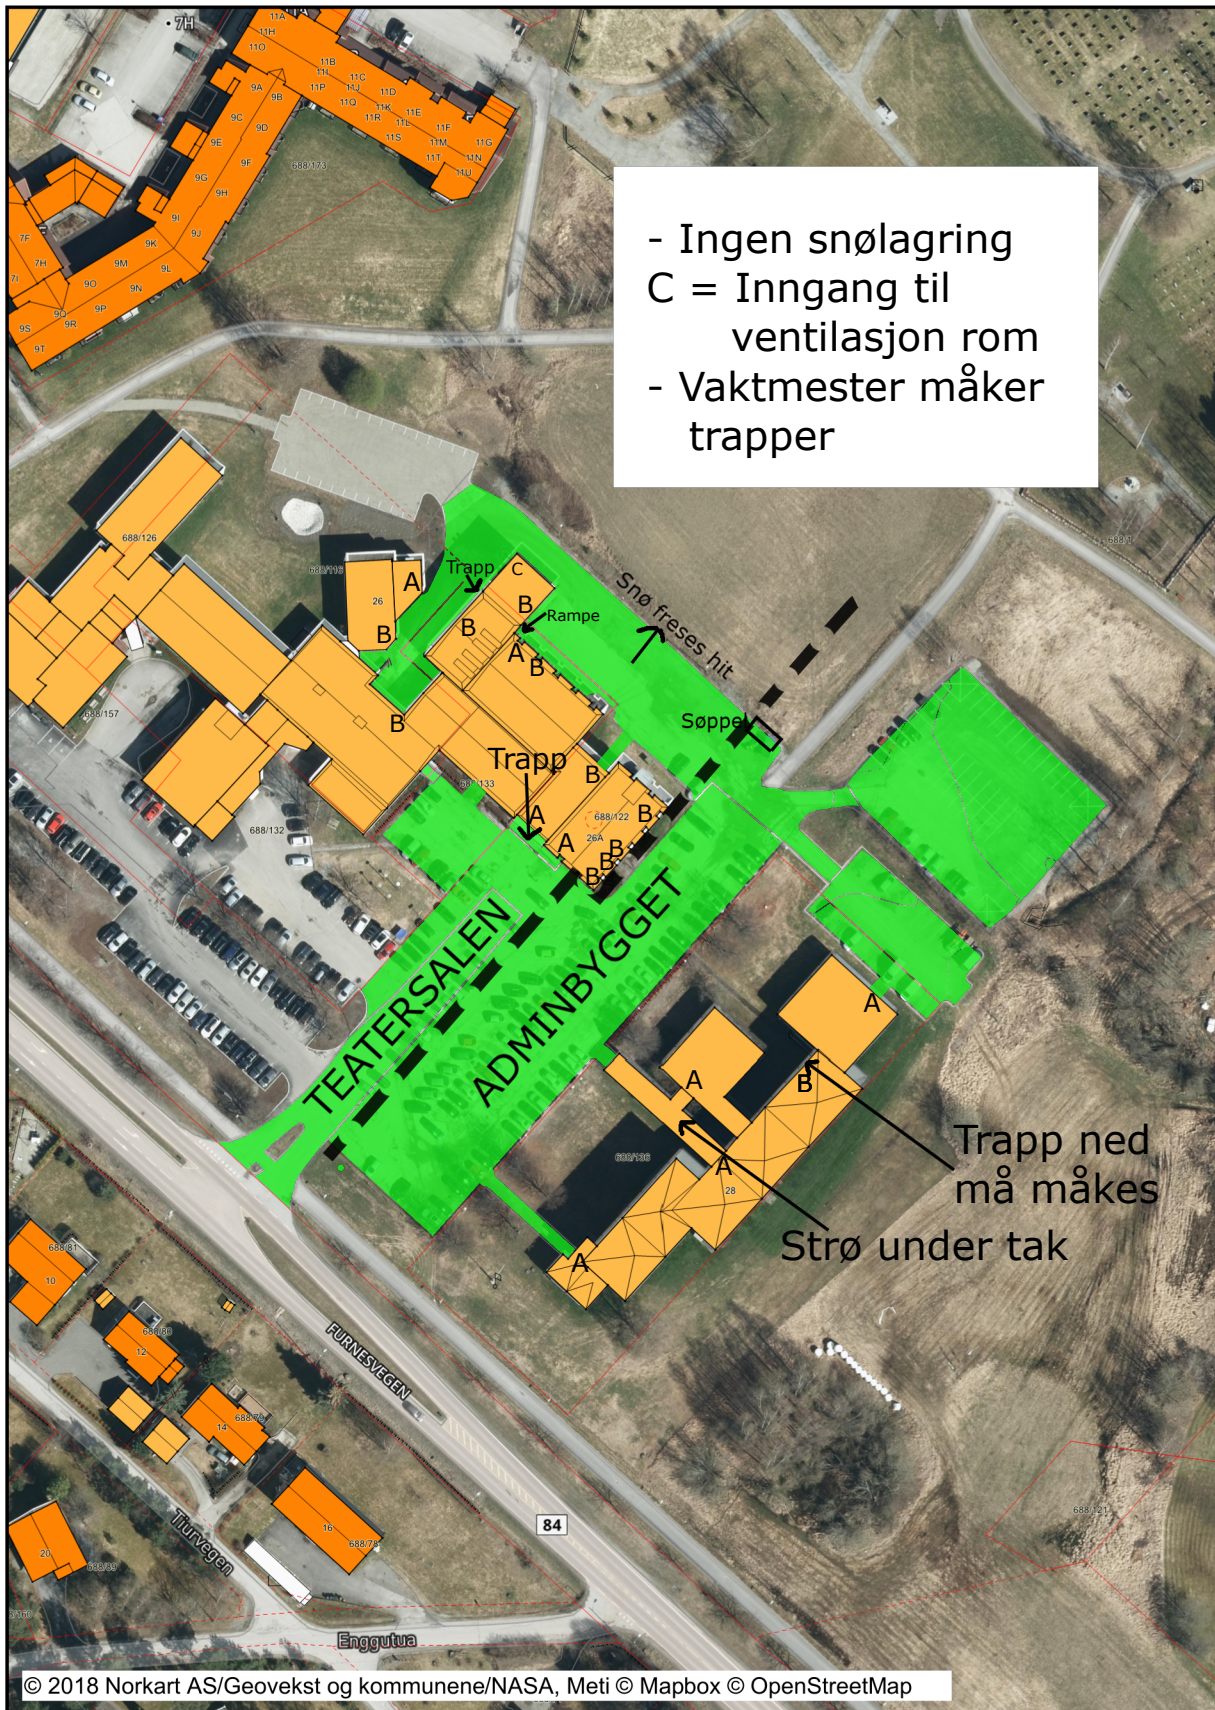

Furnesvegen 28

Dato: 15.05.2018

Målestokk: 1:1500

Koordinatsystem: UTM 32N

- Ingen snølagring
C = Inngang til ventilasjon rom
- Vaktmester måker trapper