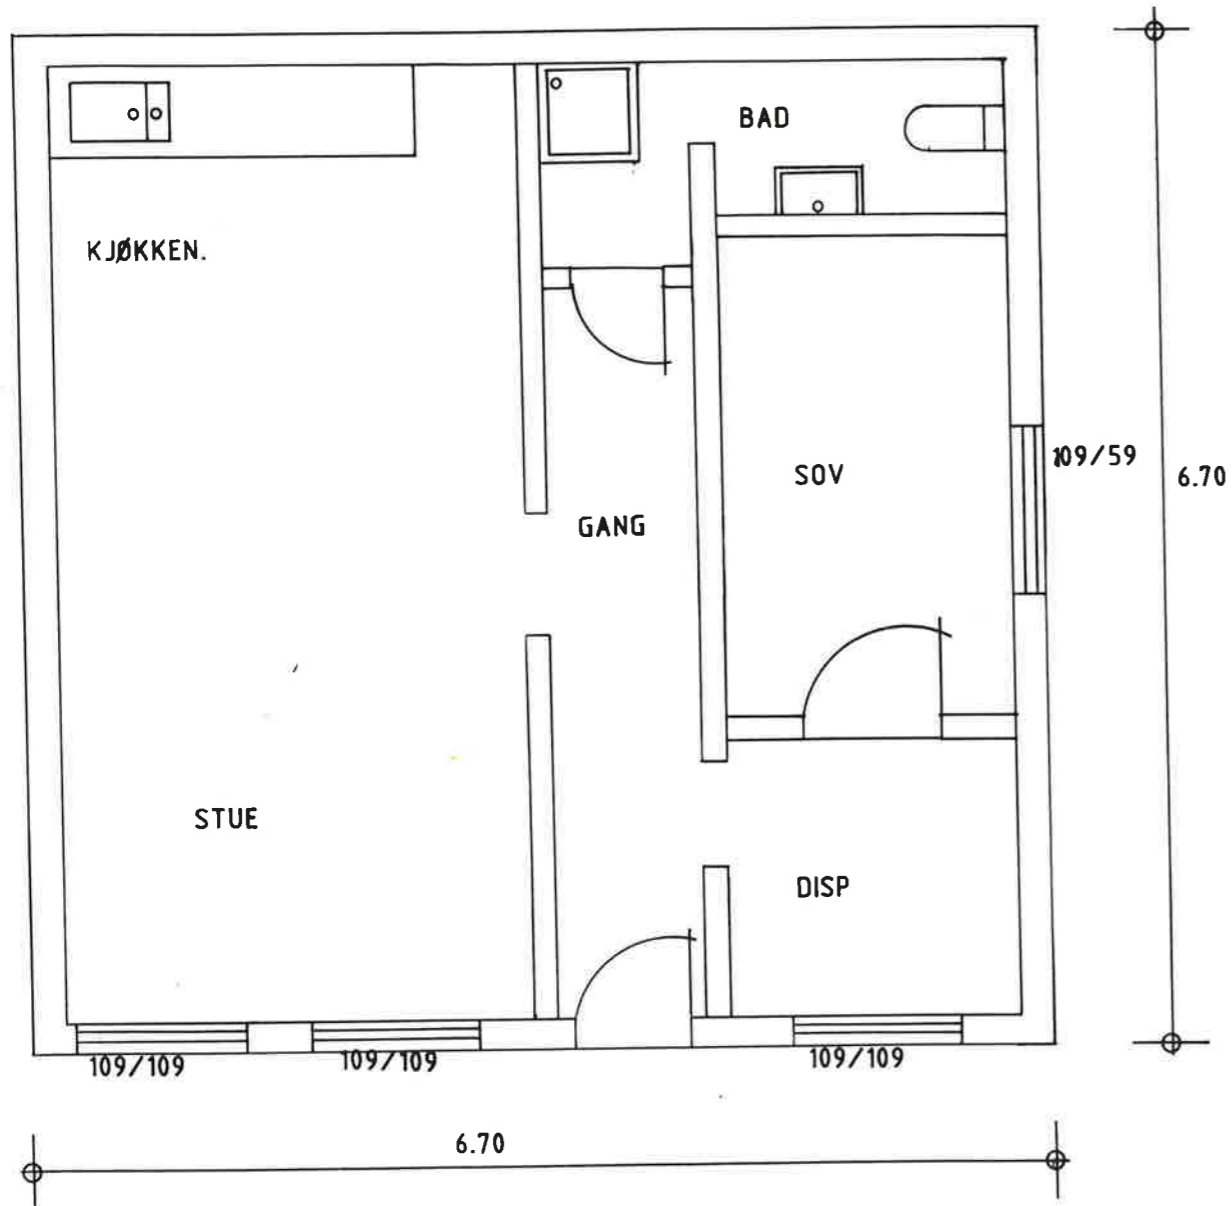

EKSISTERENDE BYGG

HESTESKOEN 32 KJELLER PLANTEIKNING LITEN LEILIGHET	Målestokk:	Tegn.	1993
	1 : 50	Trac.	
		Kfr.	
Erstatning for:		TOTALT 40 KVM BRA.	
		Erstattet av: SLETTEN	