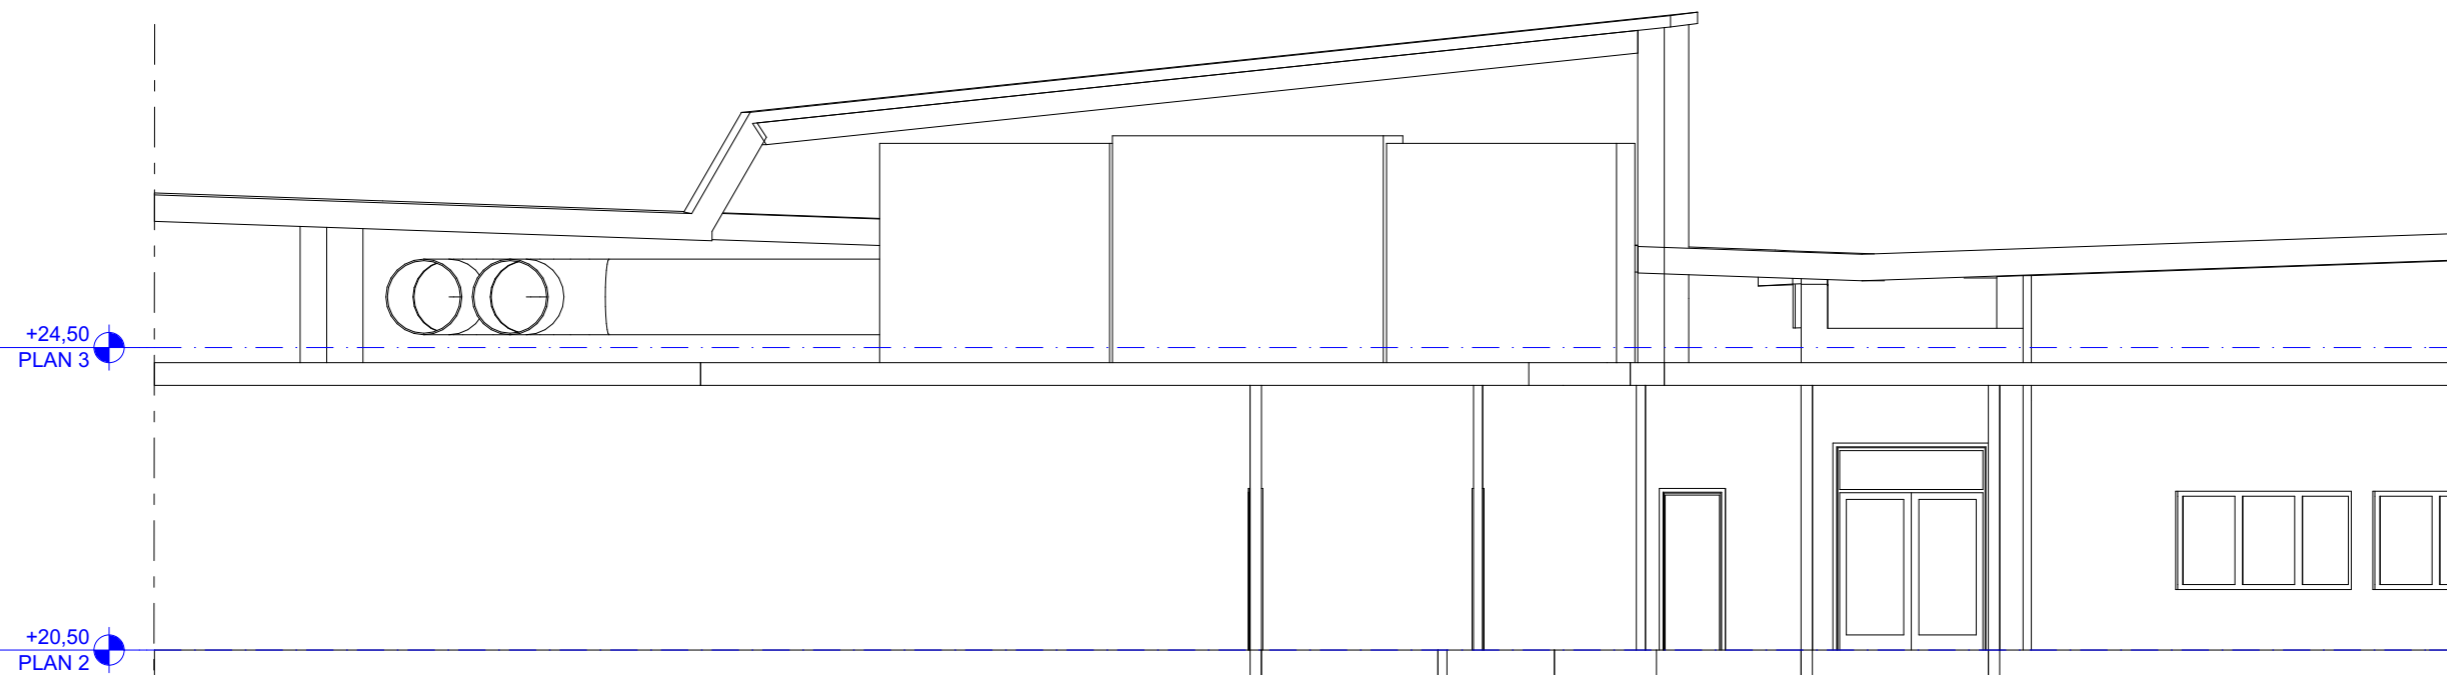

Snitt teknisk rom midtre del

Snitt teknisk rom vestre fløy

 AMTEDAL & HANSEN ARKITEKTKONTOR AS LØMSLANDSVEI 23 • 4614 KRISTIANSAND T: 38 14 01 50 • post@ah-ark.no • www.ak-ark.no	Foreløpig skisse		INT.NR.:	FORMAT:	TEGN.:	KONTR.:	MÅLESTOKK:	DATO:
	Mosby Oppvekstsenter		1501	A3			1:100	03.11.2017
			A70-17 Snitt tekniske rom på tak					