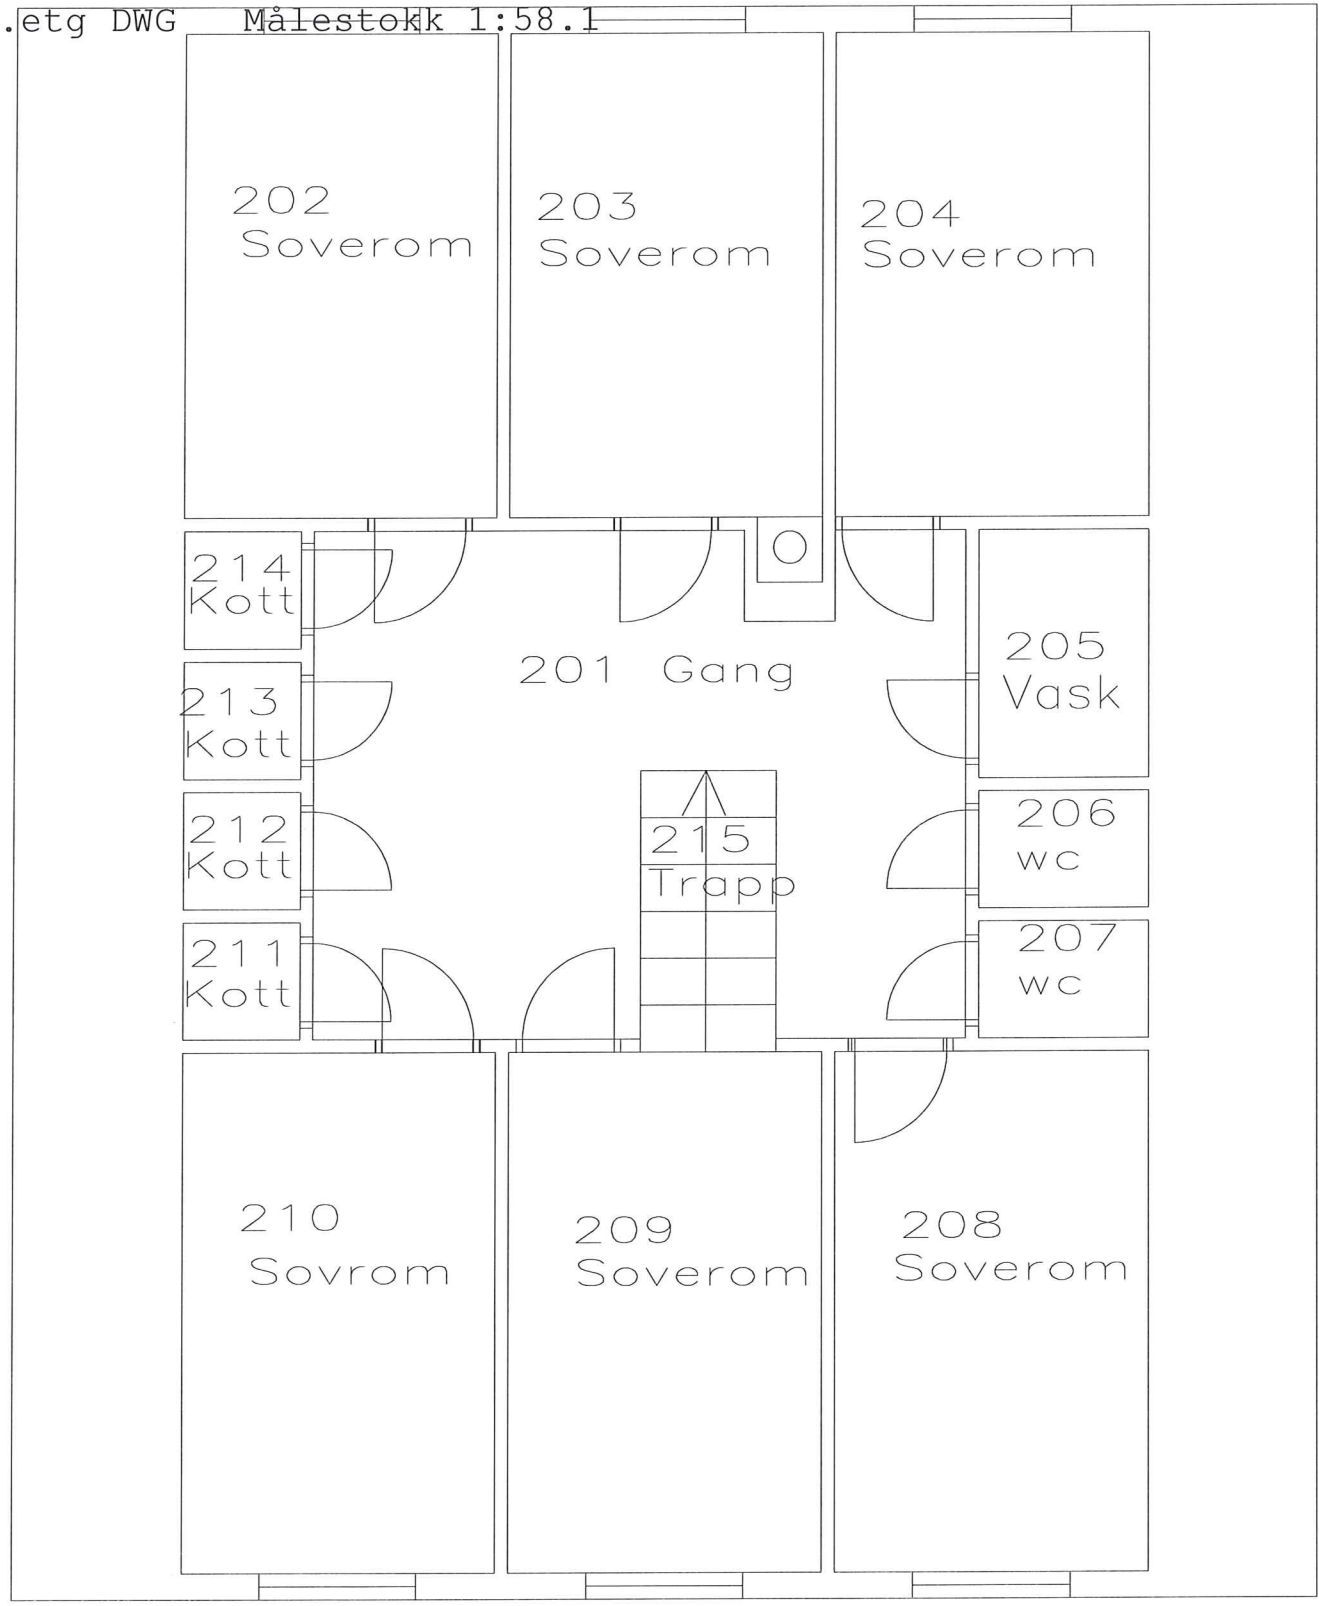

Snitt

F1?y

63620101 Leite brakke

63620101 Leite brakke, kjeller

63620101 Leite brakke f1 1 etg

63620101 Leite brakke f1 2 etg