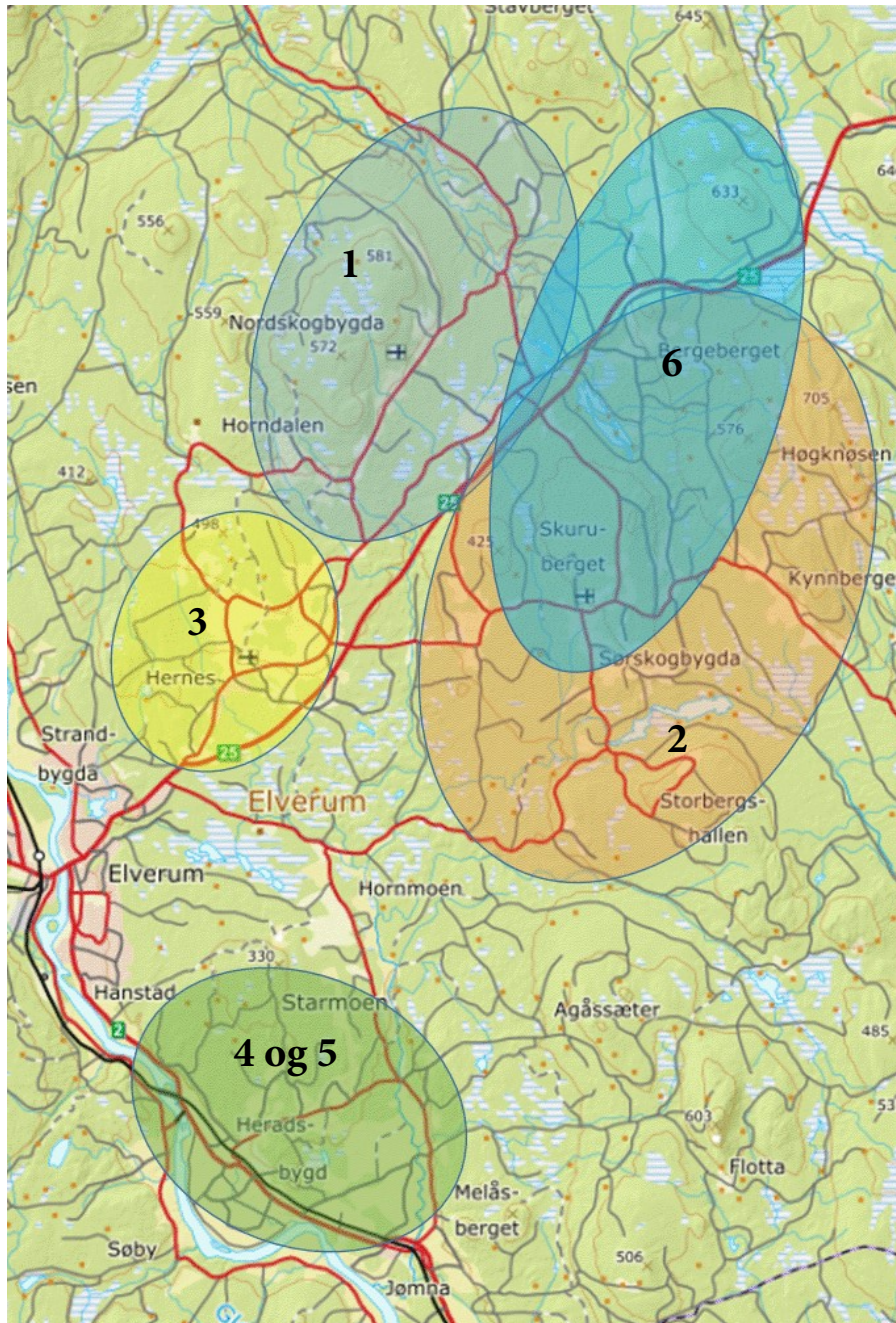

ELVERUM KOMMUNE

Oversikt brøyteroder nummer 1-6

Brøyterode 1 - 17,6 km

Brøyterode 2 - 23,2 km

Brøyterode 3 - 18 km

Brøyterode 4 - 14,3 km

Brøyterode 5 - 23 km

Brøyterode 6 - 26 km