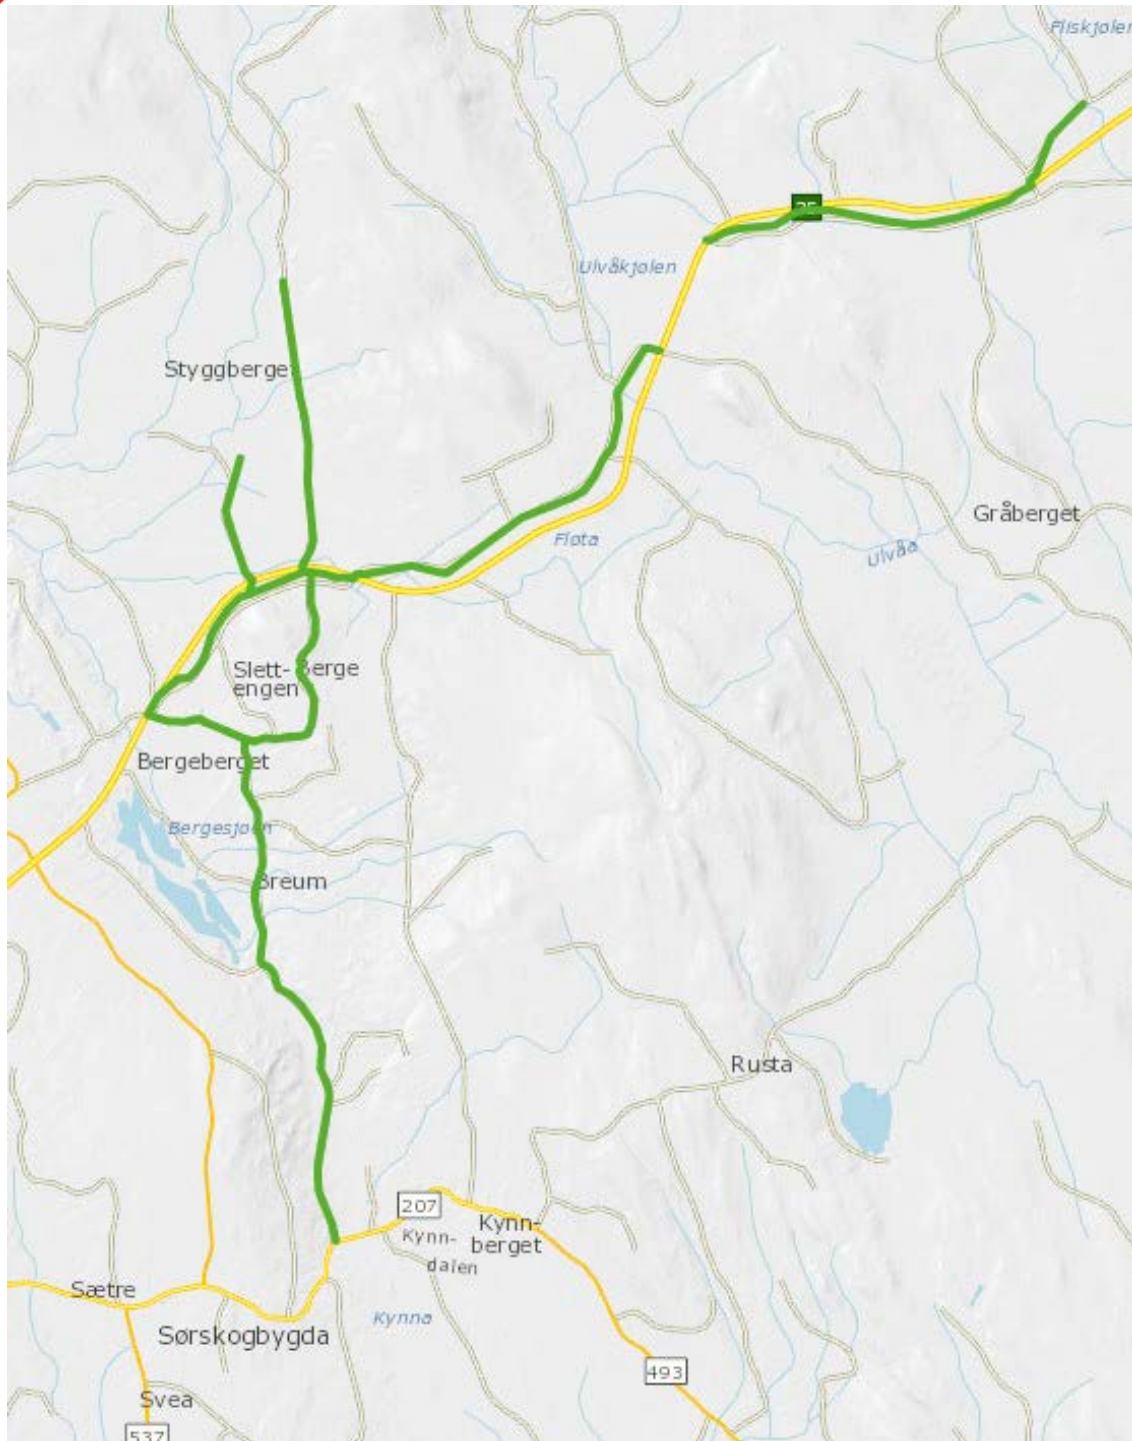

# ELVERUM KOMMUNE

Brøyterode nummer 6: Østre Elverum kartblad nr 6, veger merket grønt

KV2390 - Feltetvegen	1,4 km
KV8895 - Styggbergsvegen	3 km
KV5230 - Klingenbergvegen	4,5 km
KV1370 - Bergebergsvegen	3 km
KV1705 - Brattbergsvegen	5,9 km
KV9180 - Søndre bergebergsvegen	3,4 km
KV10180 - Ørbekkenvegen	3,8 km
KV2620 - Flisbruavegen	1 km

Roden er totalt 26 km lang