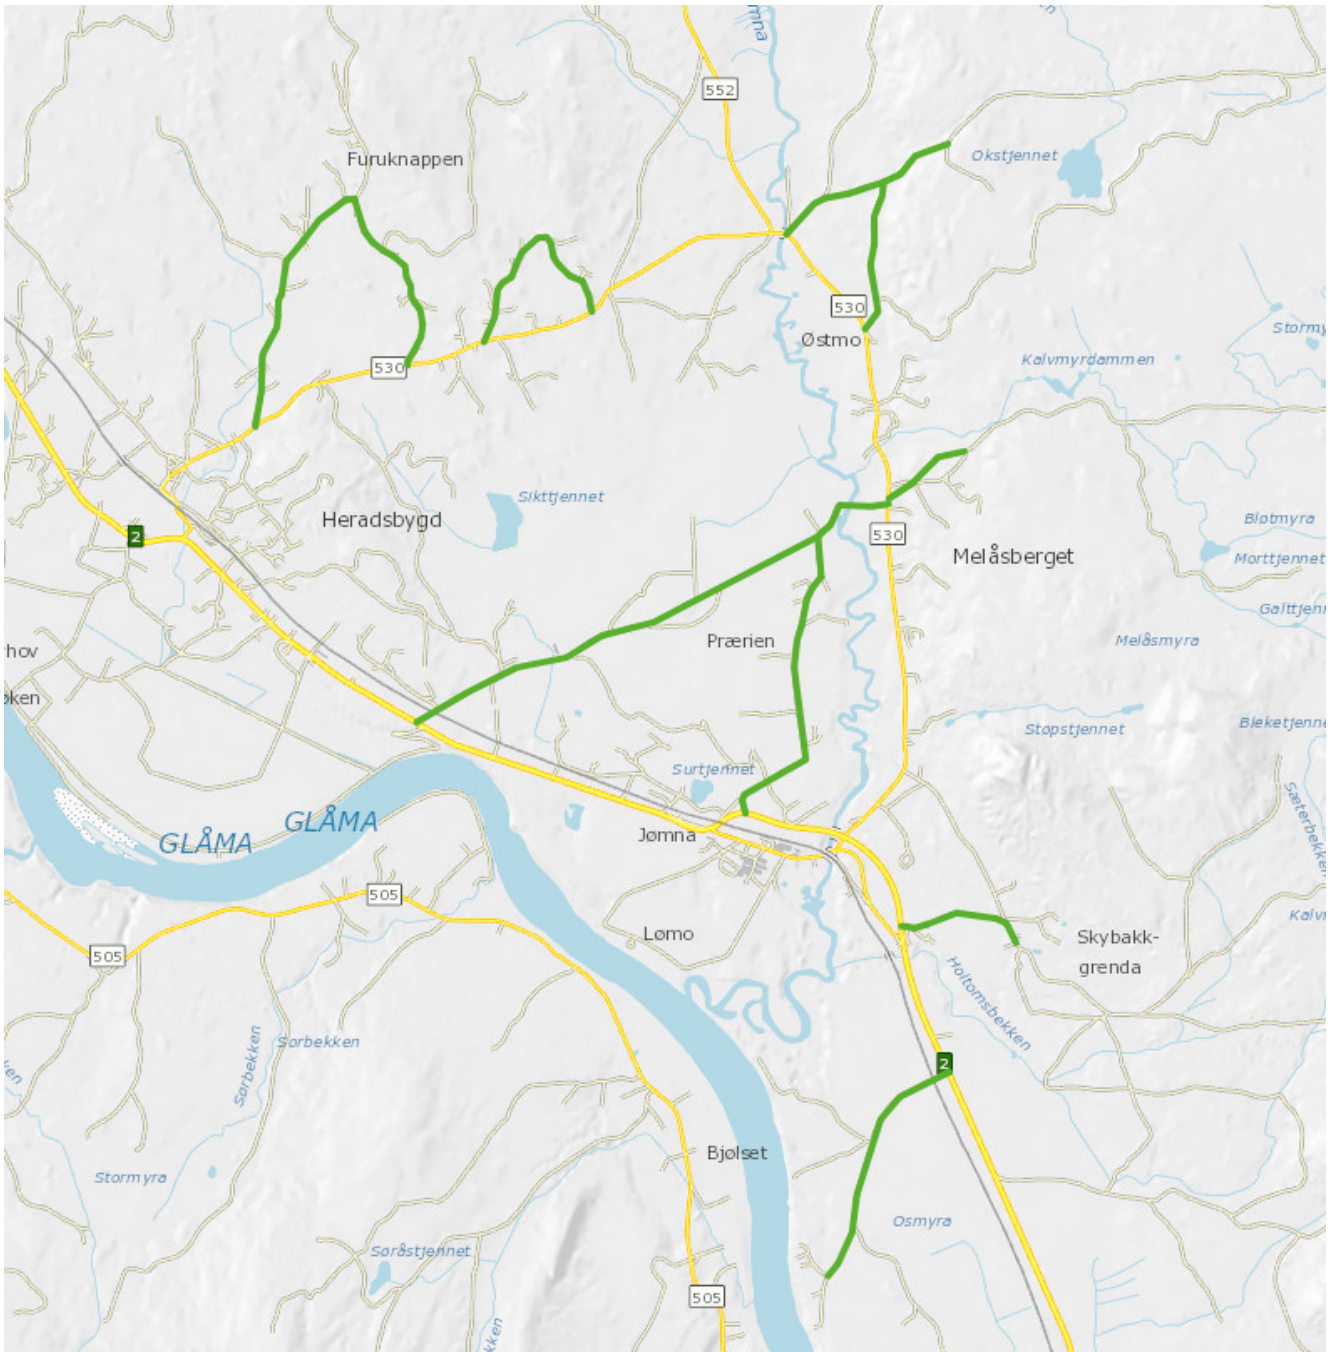

ELVERUM KOMMUNE

Brøyterode nummer 5: Jømna/Heradsbygd kartblad nr 5, veger merket grønt

KV4380 - Hornbergsengavegen	1,9 km
KV8415 - Skybakkgrendavegen	2,1 km
KV7520 - Prærievegen	3,8 km
KV6310 - Melåsmovegen	3 km
KV2990 - Furuknappen	3 km
KV5980 - Lussebergetvegen	1,5 km
KV2630 - Flotsvegen	0,45 km
KV7065 - Nøtåsbergetvegen	2,7 km

Roden er totalt 18,45 km lang