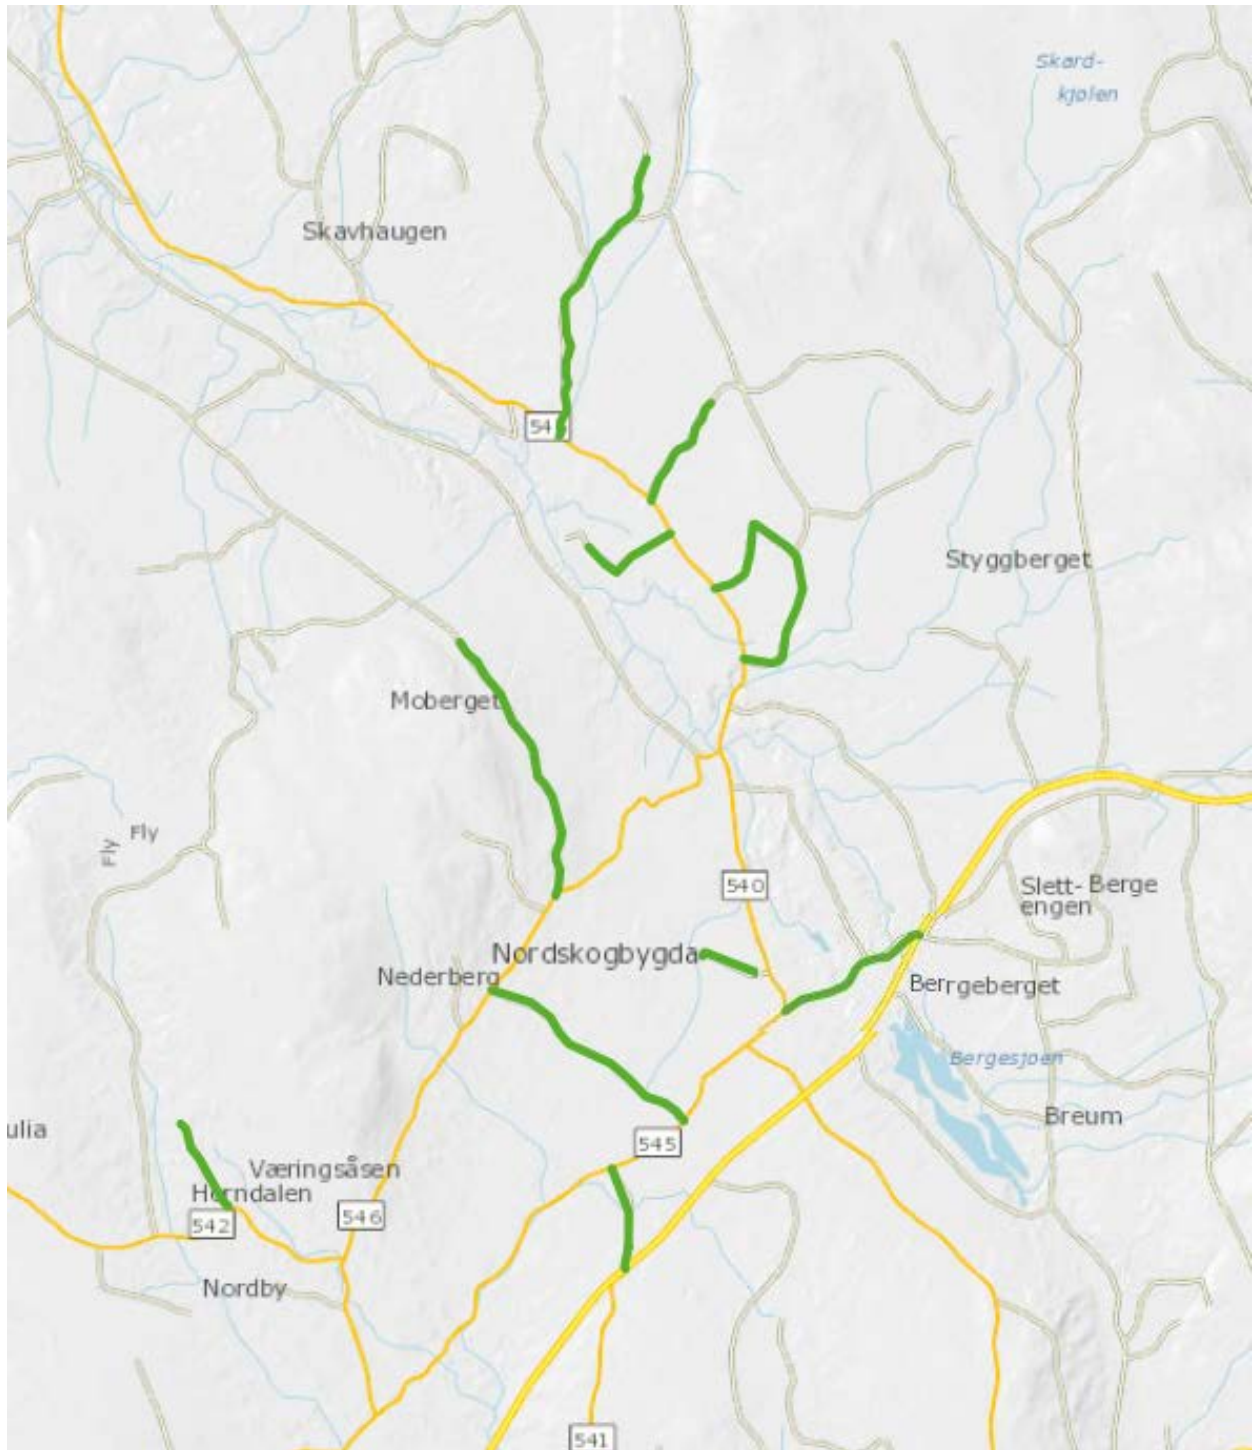

# ELVERUM KOMMUNE

Brøyterode nummer 1: Nordskogbygda kartblad nr 1, veger merket grønt

KV6030 - Løvhaugenvegen	2,9 km
KV7046 - Nymoenvegen	1,4 km
KV6730 - Neverliavegen	2,8 km
PV4980 - Julussmoenvegen	0,8 km
KV6340 - Mobergetvegen	2,8 km
KV10120 - Vollfeltetvegen	0,8 km
KV5880 - Linnavegen	2,3 km
KV2240 - Endenvegen	1,0 km
KV4410 - Høgåsvegen	1,1 km
KV7570 - Ringlivegen	1,7 km

Roden er totalt 17,6 km lang