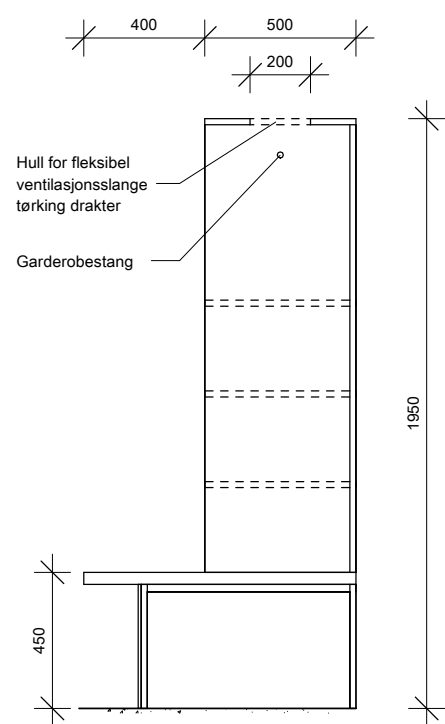

Skap skifterom oppriss a 1 : 25

Skap skifterom oppriss b 1 : 25

Skap skifterom 01.074 / 01.073

Oppriss skifterom 1 : 50

Plan skifterom 1 : 50

Prosjekterende: **LONGVA** ARKITEKTER AS
 Postboks 5939, Majorstuen, N 0308 OSLO
 tlf 23 20 57 90 post@longva-arkitekter.no

E	01	Tilbudsunderlag siste revisjon	14.03.2018	JS
Rev.index	Rev.nr.	Beskrivelse	Rev. dato	Sign. / Kontroll
		240260 NAWSARH Rygge	-	Arkvnr. C00314
		Skjema skifterom 01.074 / 01.073	Dato 14/03/2018	Anleggsnummer
		Tilbudsunderlag	Sign. JS	Kontroll KL
Etabl. nummer 013601	Inv.nummer 0330	Fag A	Tegn.nummer 1614	Målestokk As indicated
				Godkjent
				Rev. index E
				Rev. nr. 01
				Gradering UGRADERT