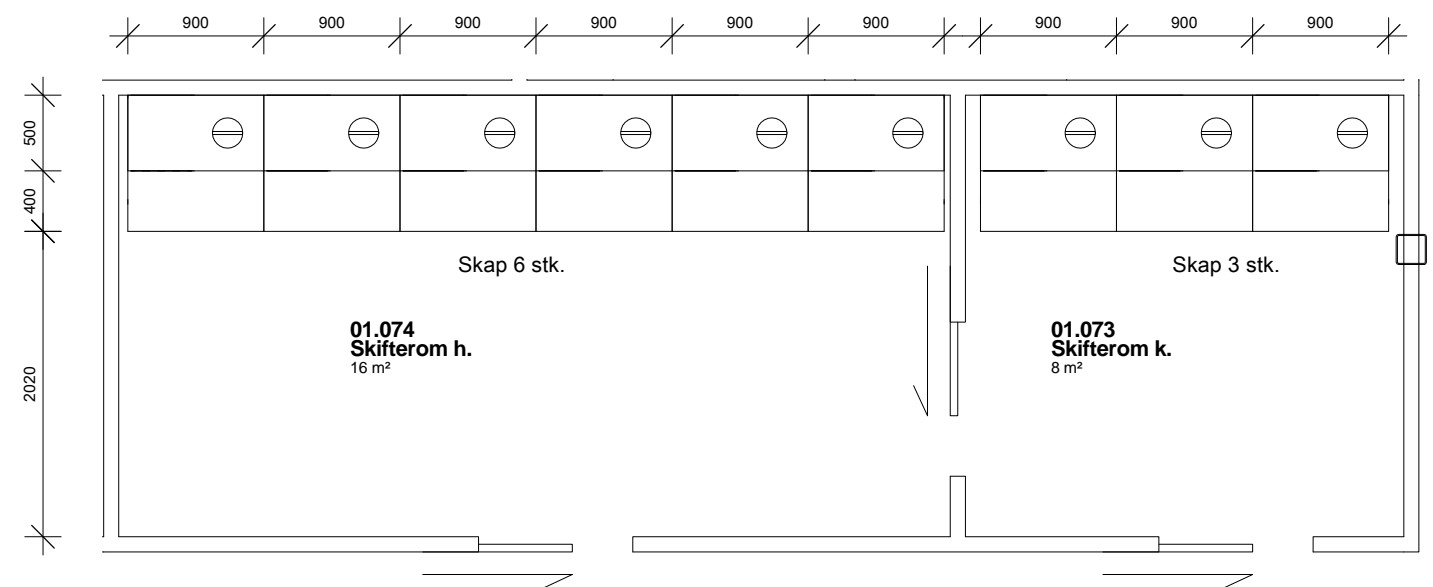

Plan skifterom 1 : 50

Prosjekterende: **LONGVA** ARKITEKTER AS
Postboks 5939, Majorstuen, N 0308 OSLO
tlf 23 20 57 90 post@longva-arkitekter.no

E	01	Tilbudsunderlag siste revisjon	14.03.2018	JS
Rev.index	Rev.nr.	Beskrivelse	Rev. dato	Sign. / Kontroll
		240260 NAWSARH Rygge	-	Arkvnr. C00314
		Skjema skifterom 01.074 / 01.073	Dato 14/03/2018	Anleggsnummer
		Tilbudsunderlag	Sign. JS	Kontroll KL
Etabl. nummer 013601	Inv.nummer 0330	Fag A	Tegn.nummer 1614	Målestokk As indicated
				Godkjent
				Rev. index E
				Rev. nr. 01
				Gradering UGRADERT