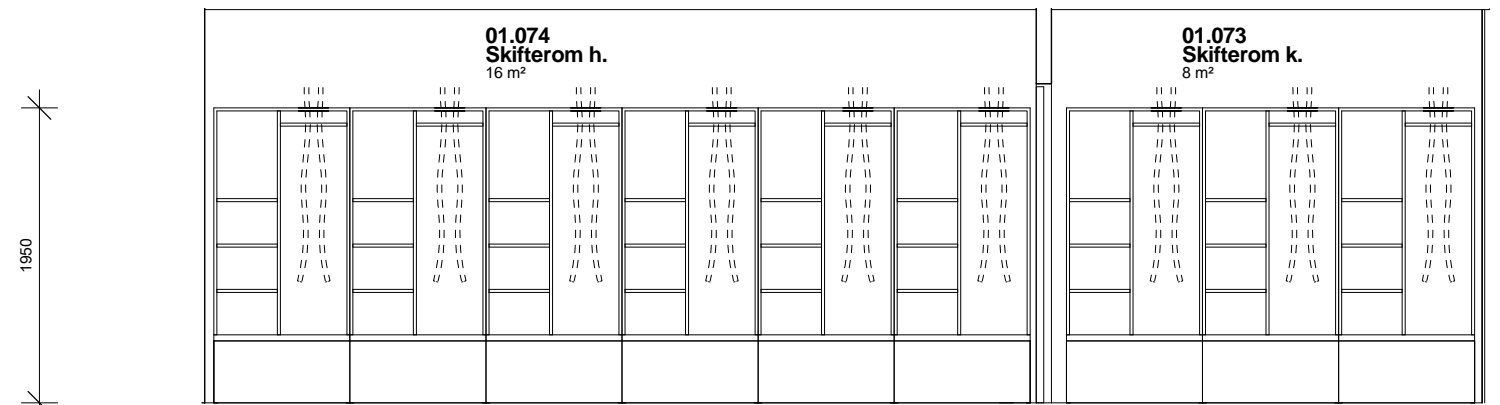

Oppriss skifterom 1 : 50