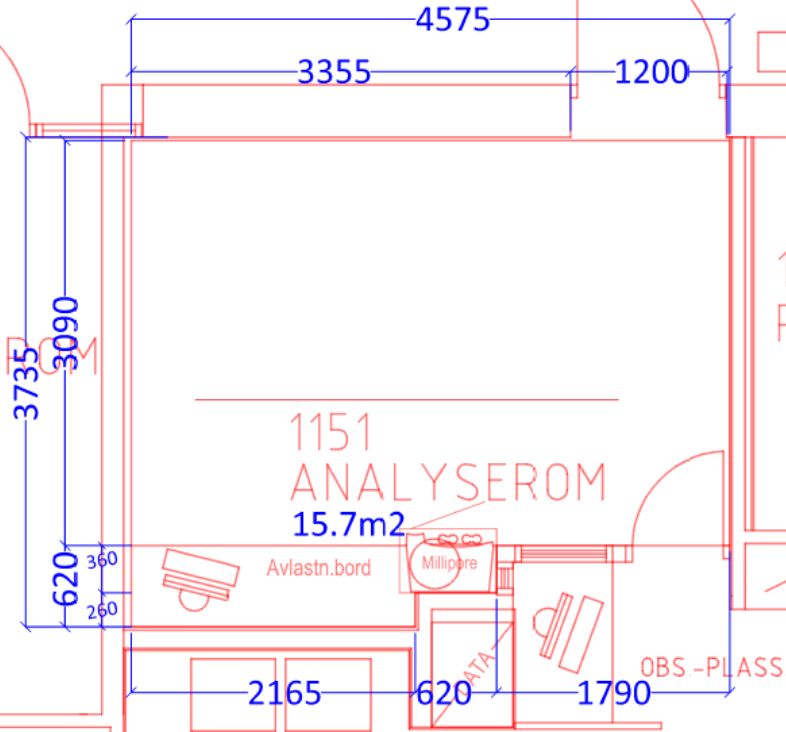

1100
KORRIDOR

1101
VENTEROM

1303
PRØVETAKING

1304
KJØL.

1151
ANALYSEROM
15.7m²

A4

Prosjekt: Oppmåling 1151 Abbott rom	
Inst: NSH	Scale: 1:50
Avc: Labratoriet	Fløy: A Plan: 1
Print Dato: 06.03.2017	Fag: Bygg