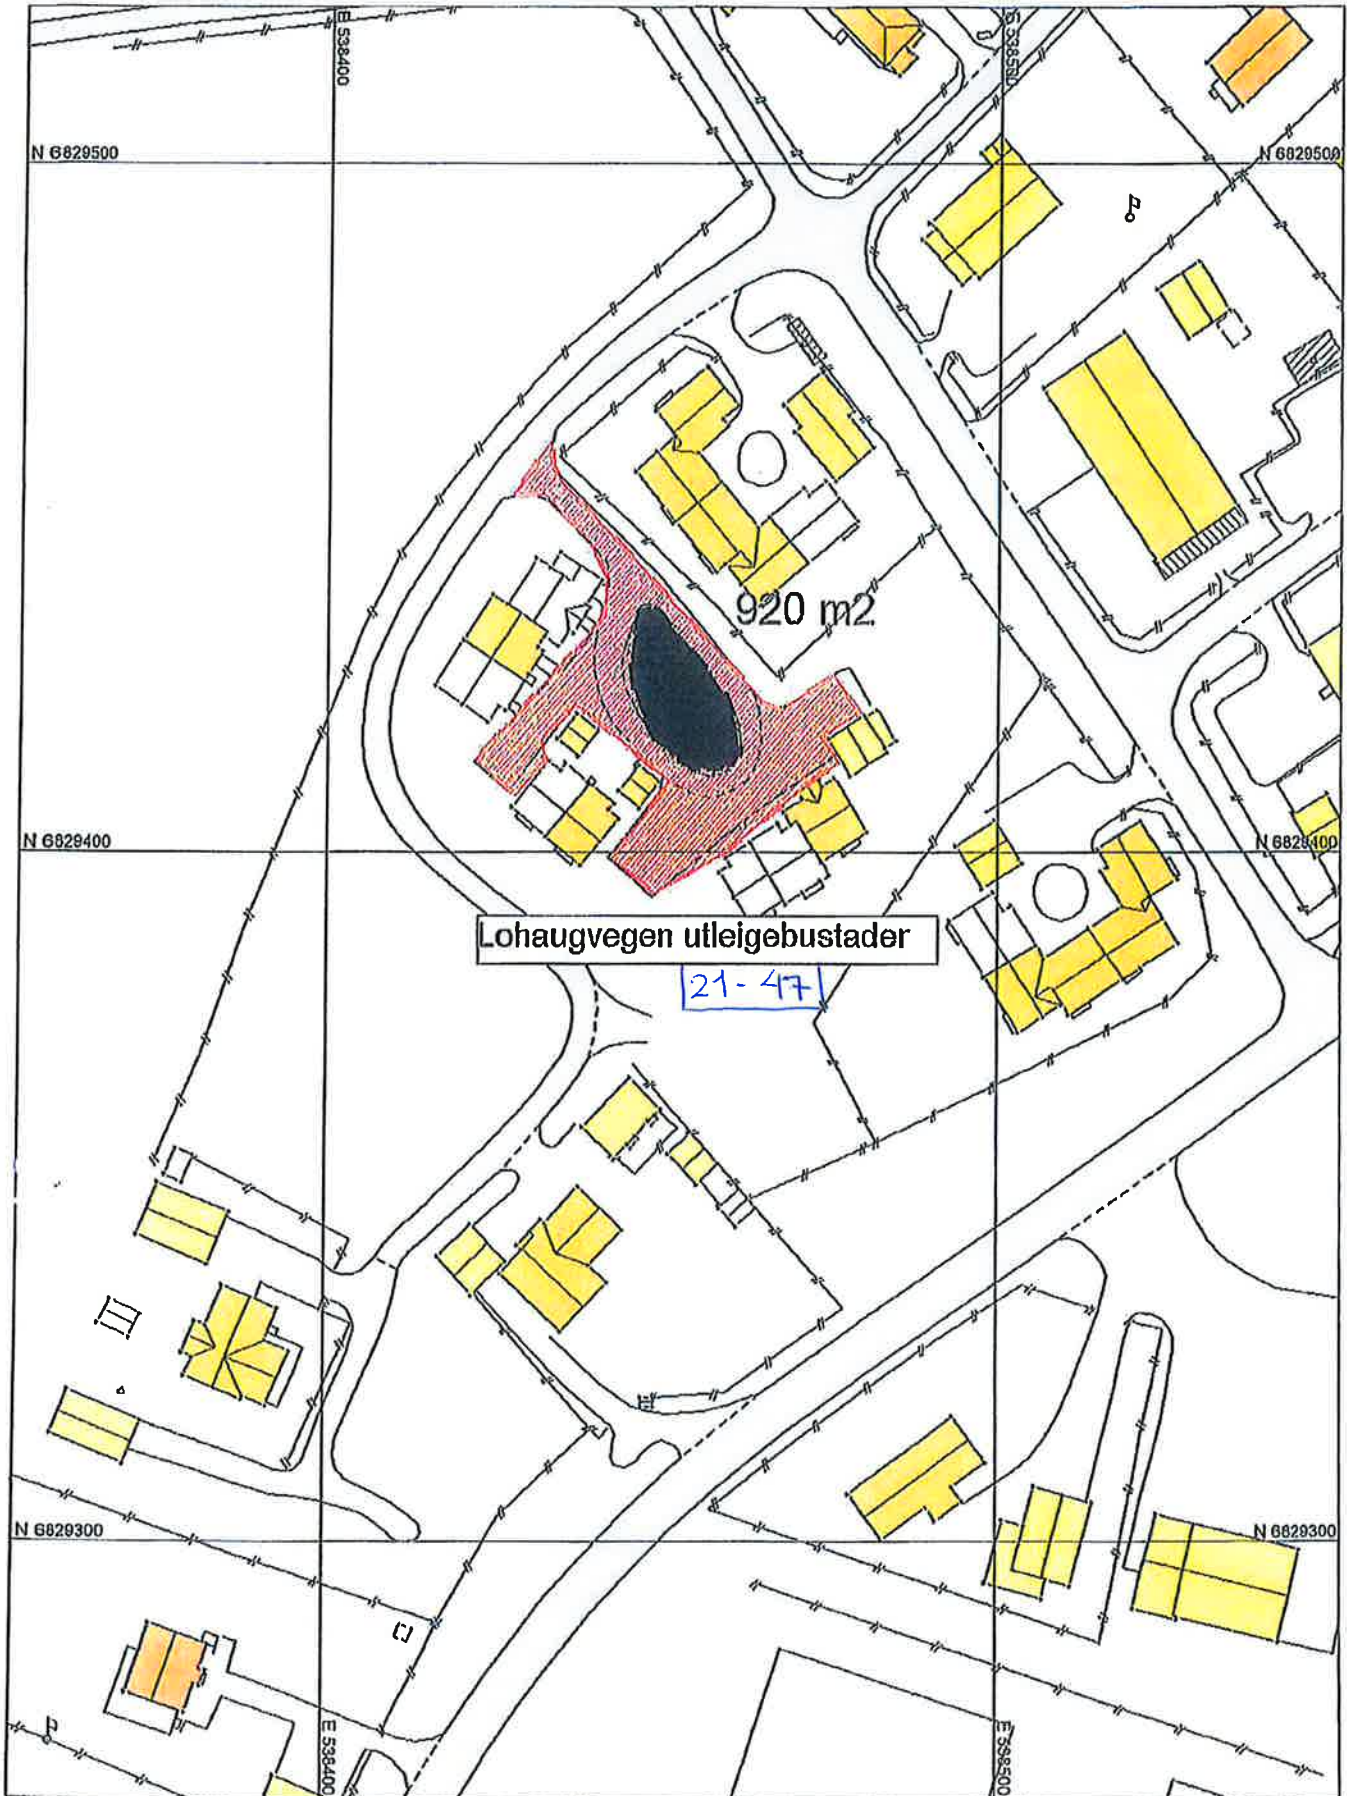

362 m²
Lohaugvegen 11-19

379 m²
Lohaugvegen 1-9

E 539400
N 6829500
N 6829400
N 6829300
E 539400

E 539500
E 539600
E 539700

N 6829500
N 6829400
N 6829300

Lohaugvegen utleigebustader

21-47

920 m²

N 6829500

N 6829500

N 6829400

N 6829400

N 6829300

N 6829300

E 538400

E 538400