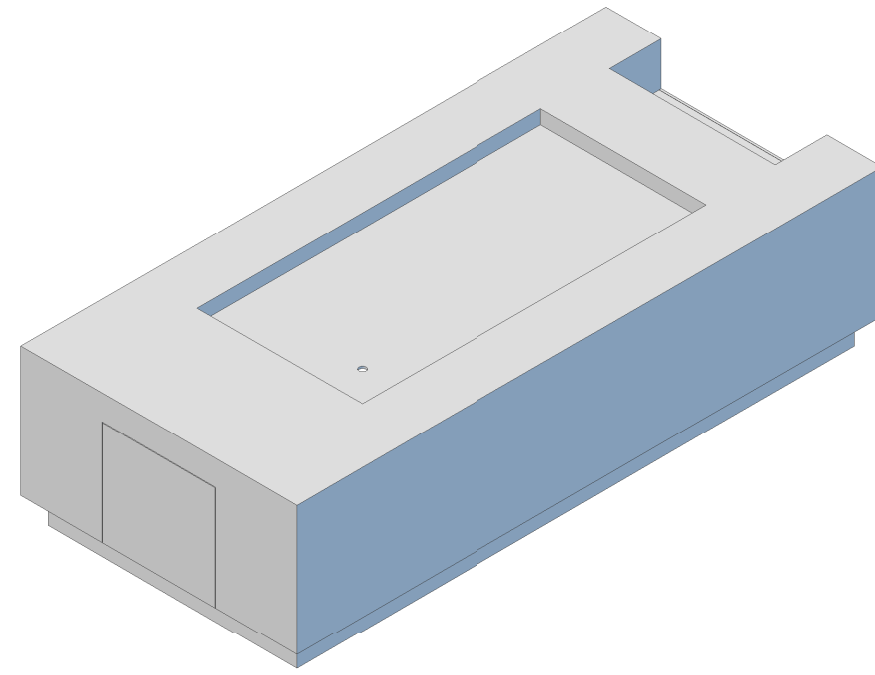

A  
B  
C  
D  
E  
F

A  
B  
C  
D  
E  
F

Dør med push.to.open

Brunn i Corian  
80mm dyp  
4mm fall  
6mm hulkil

nedsenket parti med 6mm hulkil

Standard badekar avløp

Lim skjøl- Tas på stedet

### Kjøkken og serveringstorg - Brød og salatstasjon