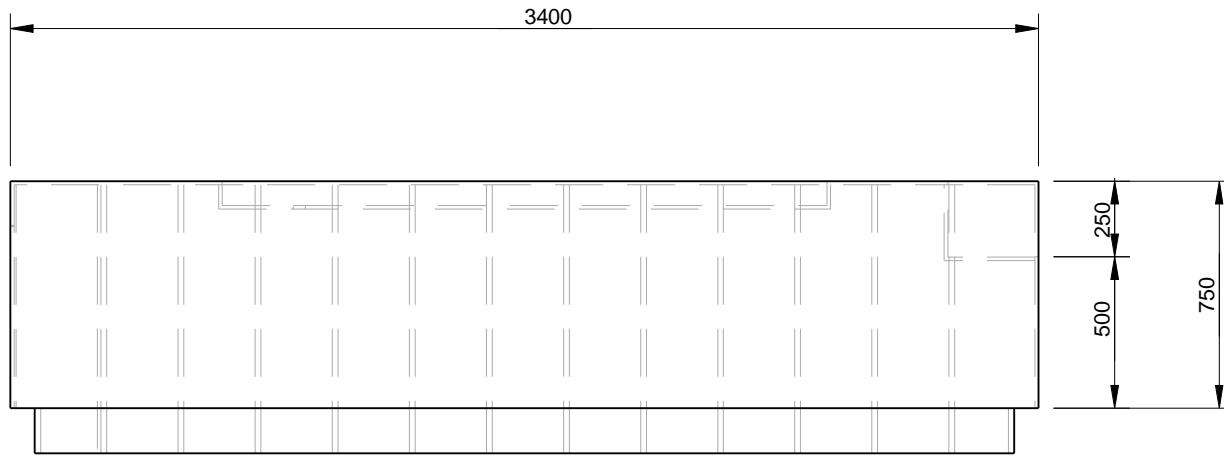

A  
B  
C  
D  
E  
F

A  
B  
C  
D  
E  
F

Dør med push.to.open

Brunn i Corian  
80mm dyp  
4mm fall  
6mm hulkil

nedsenket parti med 6mm hulkil

Standard badekar avløp

Lim skjøl- Tas på stedet

### Kjøkken og serveringstorg - Brød og salatstasjon