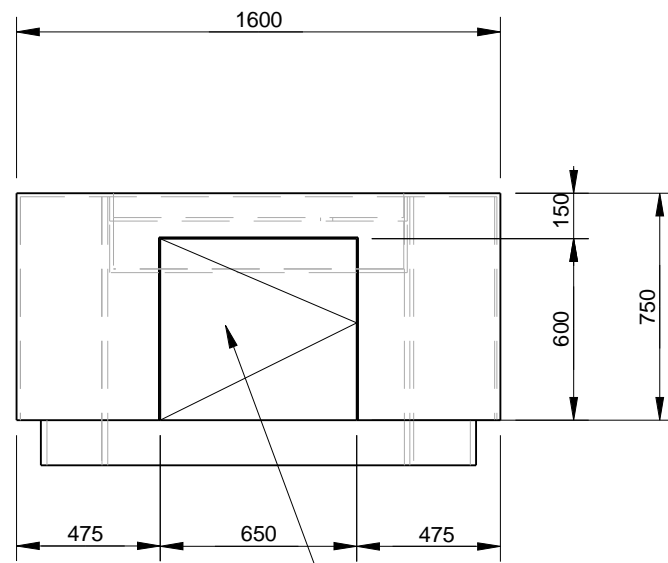

A  
B  
C  
D  
E  
F

A  
B  
C  
D  
E  
F

Dør med push.to.open

Brunn i Corian  
80mm dyp  
4mm fall  
6mm hulkil

nedsenket parti med 6mm hulkil

Standard badekar avløp

Lim skjøl- Tas på stedet