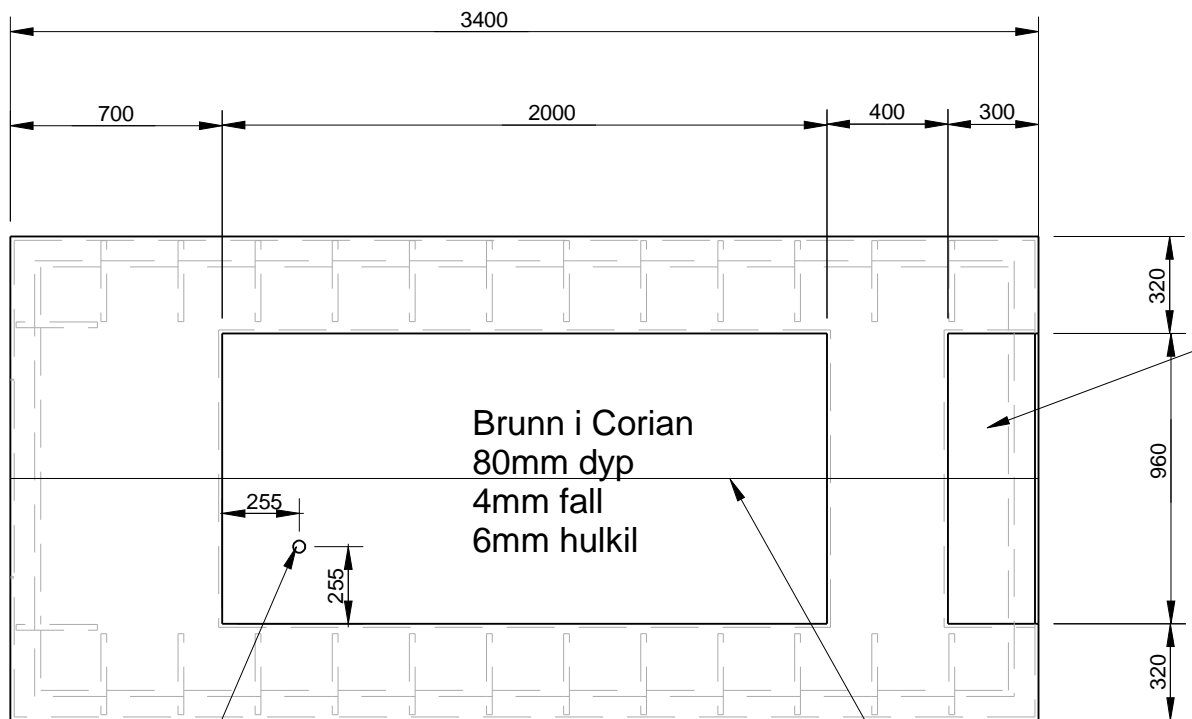

A  
B  
C  
D  
E  
F

A  
B  
C  
D  
E  
F

Dør med push.to.open

Brunn i Corian  
80mm dyp  
4mm fall  
6mm hulkil

nedsenket parti med 6mm hulkil

Standard badekar avløp

Lim skjøl- Tas på stedet