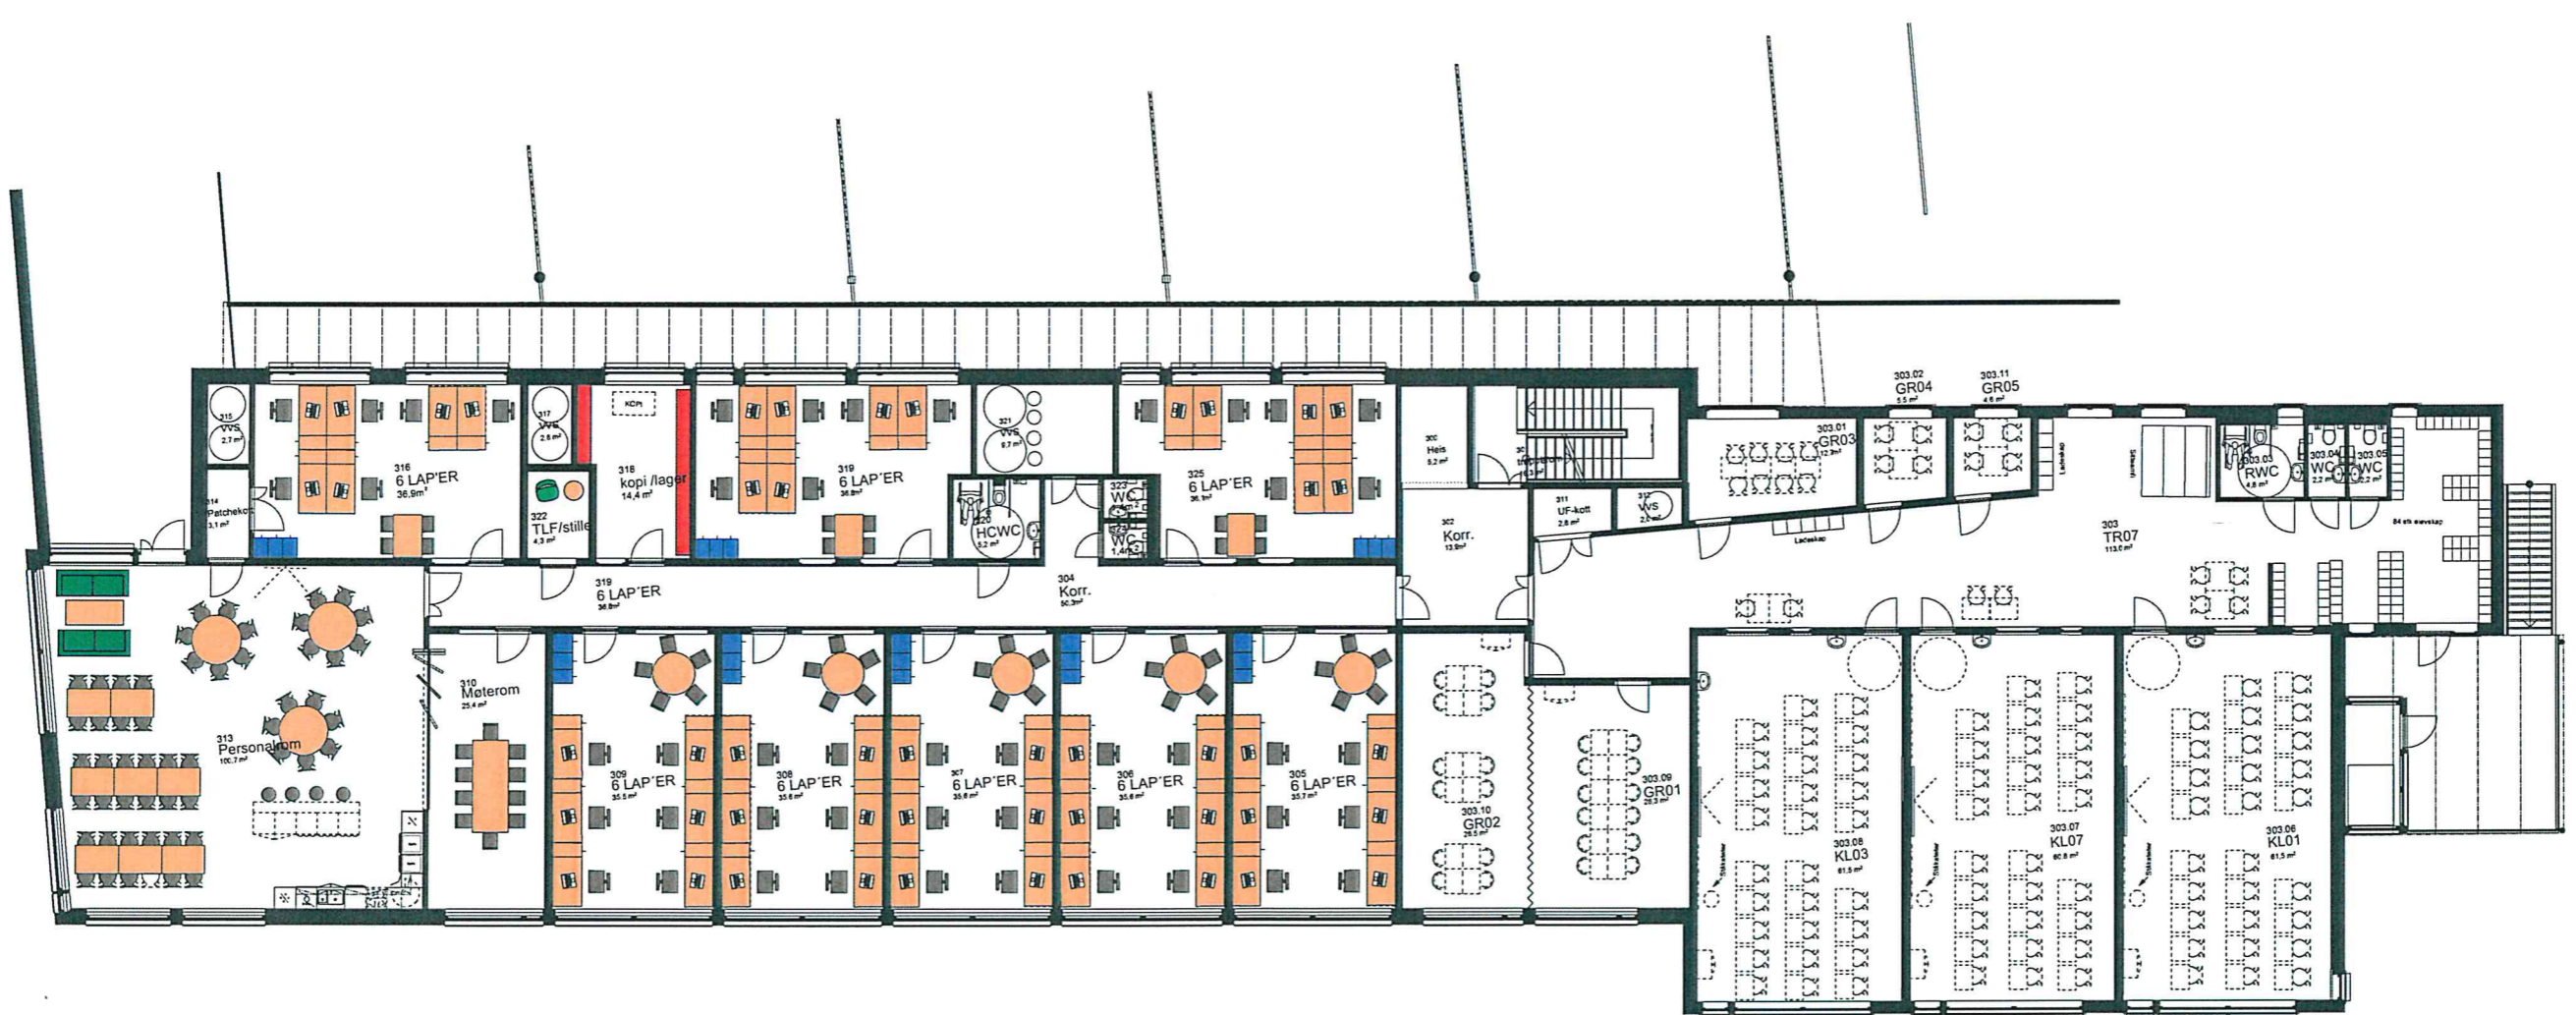

KONTORMØBLER

Andersen Interiørarkitekter MNIL AS kca@aintark.no m. 926 41 761 Bygdøy Alle 66 0256 Oslo	Idd Barneskole	12.01.18
	Tilbudstegning kontormøbler 3etg	1:200 A3
	Alle mål må kontrolleres på stedet!	3-04