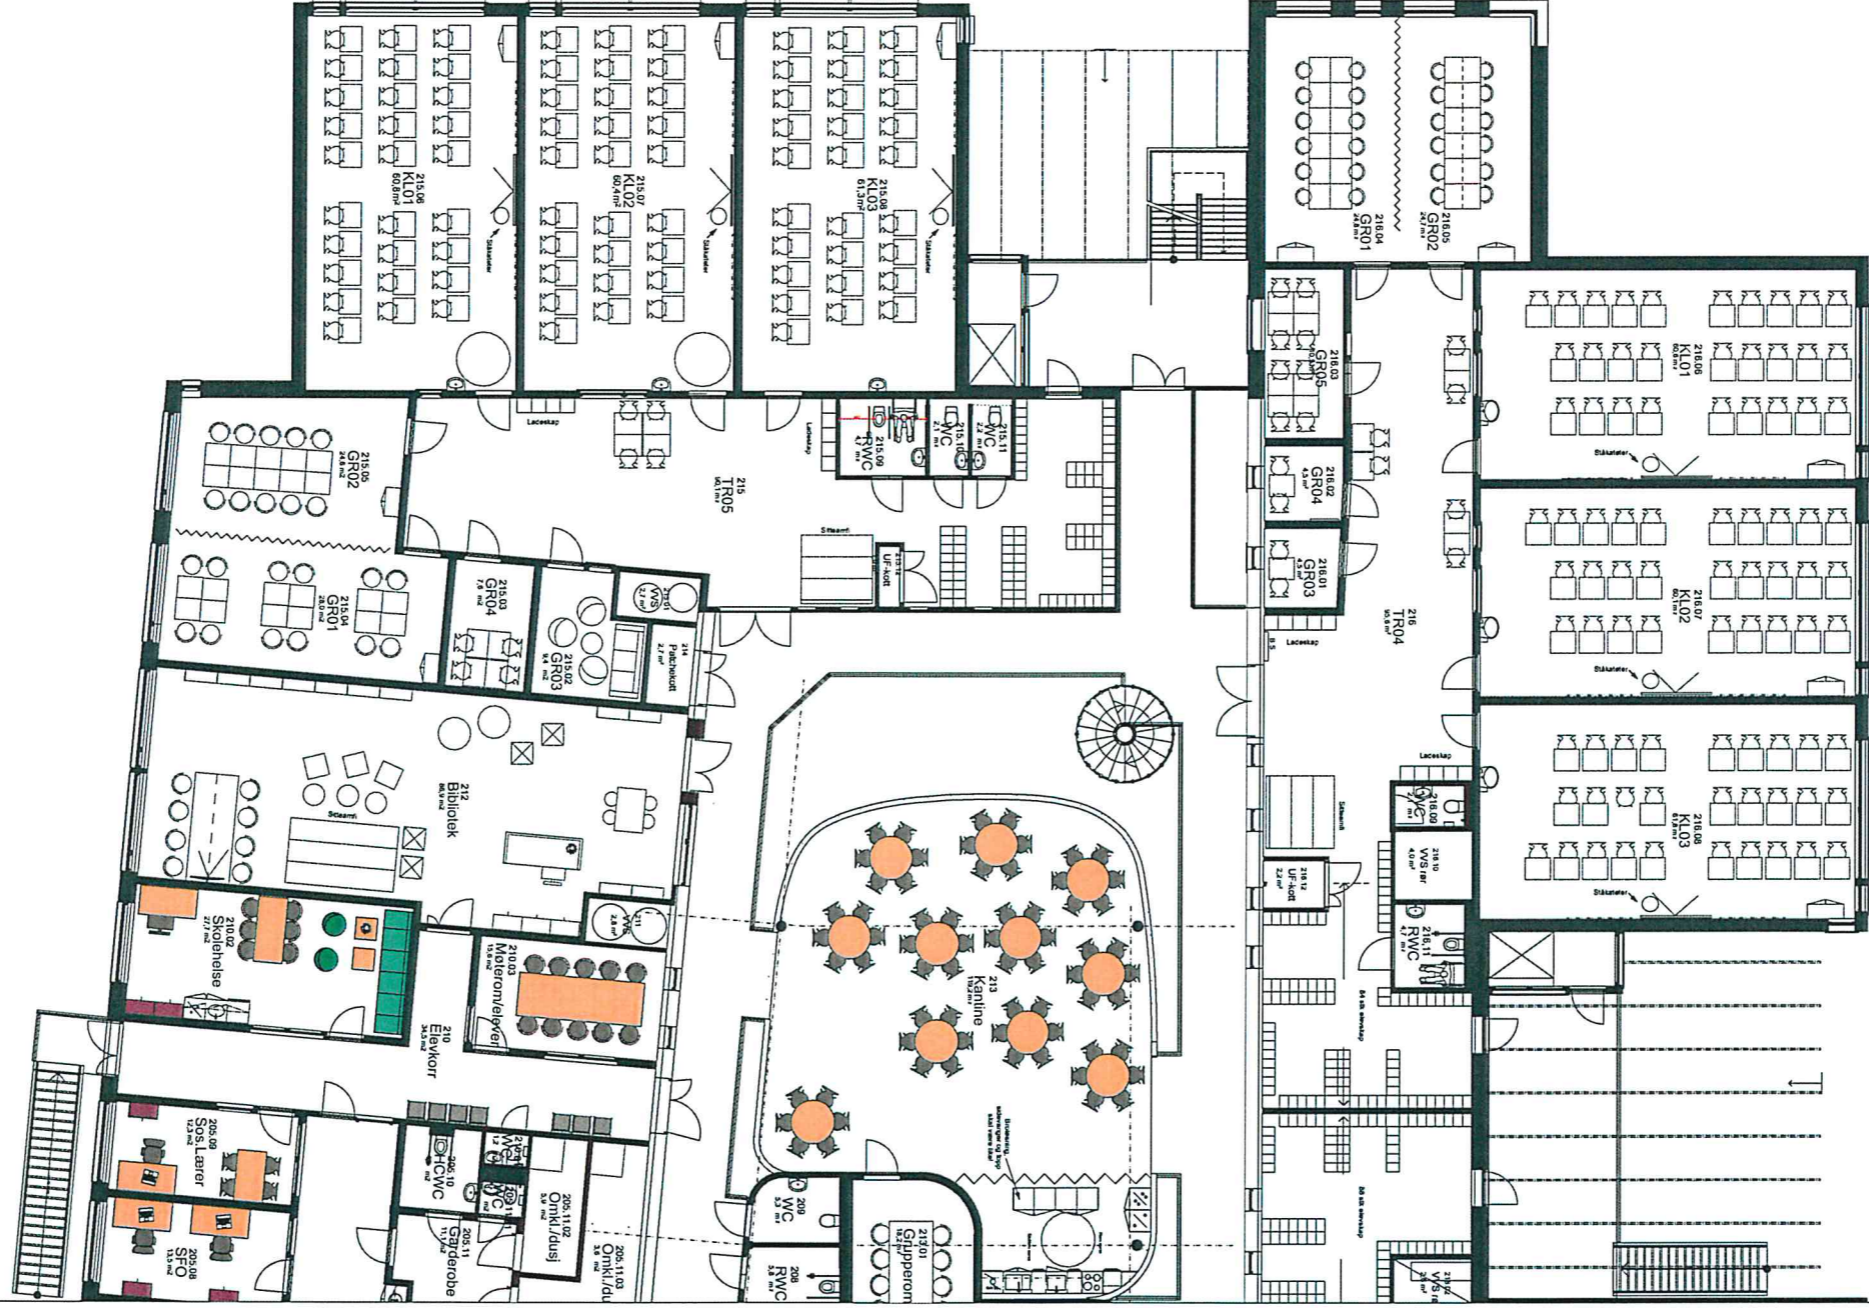

KONTORMØBLER
2/2

Andersen
Interiørteknikk MNL AS
kca@interark.no
t. 926 41 761
Bygøy Alle 66
0256 Oslo

**Idd
Barneskole**
Tilbudstegninger,
kontormøbler 2 av 2, **2 etg**
Alle mål må kontrolleres på stedet!

12.01.18
1:200
A3
2-07