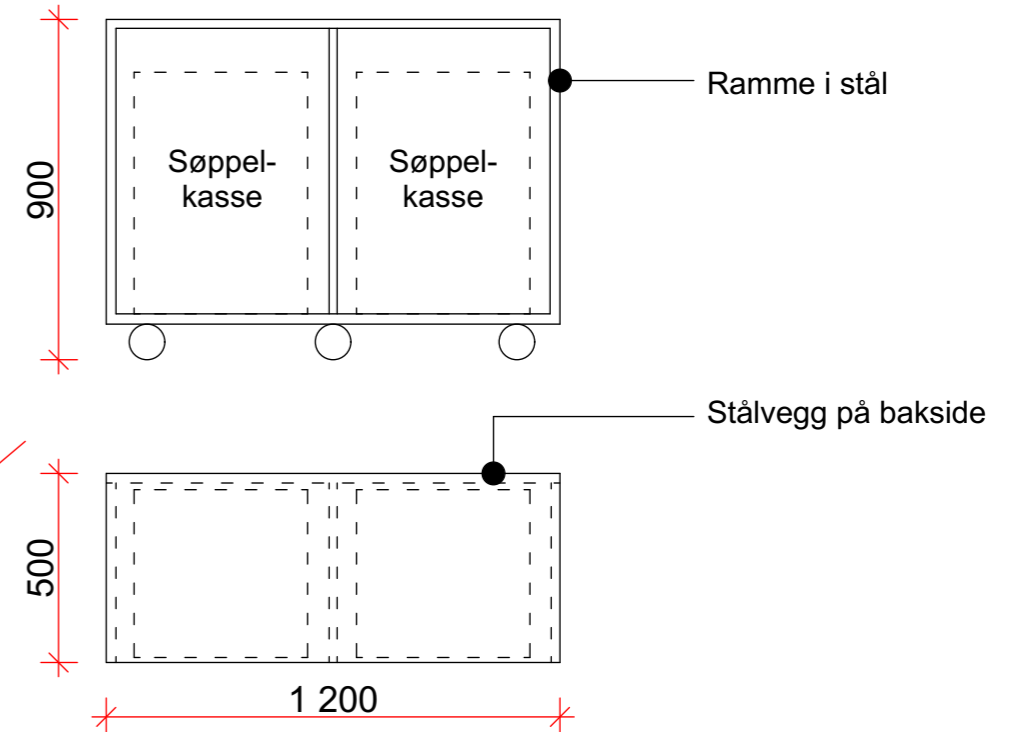

Avlastningsbenk med søppelkasser under

Skyveluke i vegg

2 stk søppelkasser under avlastningsbenk

Søppelhåndtering under vask

Andersen
Interiørarkitekter MNIL AS

kca@aintark.no
m. 926 41 761
Bygdøy Alle 66
0256 Oslo

**Idd
Barneskole**

Møbleringsplan SFO spis-/allrom
alternativ B

Alle mål må kontrolleres på stedet!

15.02.18

1:50
A3

1-12

allrom

Bord

Søppelhåndtering

SKITTEN
SONE

REN
SONE

Rangerings-
vogn
60x60cm

Rangerings-
vogn
60x60cm

Rangerings-
vogn
60x60cm

Svingdør

Søppelhåndtering

Skitne kurver

Rene kurver

Åpne overhyller

Kurv ca
50x50cm

Hette-
oppvask-
maskin

Høyt
varme-
skap

Skyveluke i vegg
65cm bredde

Hånd-
vask