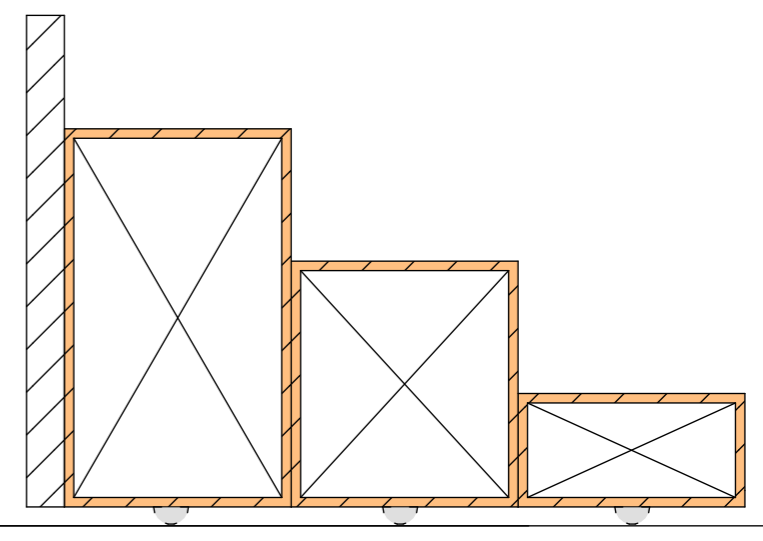

Andersen
Interiørarkitekter MNIL AS
kca@aintark.no
m. 926 41 761
Bygdøy Alle 66
0256 Oslo

**Idd
Barneskole**

Skjemategning amfi
musikkrom 1etg

Alle mål må kontrolleres på stedet!

Rev. 14.02.18
15.01.18

1:20
A3

1-42

FRONT OPPRISS

SIDE OPPRISS

SNITT 1:20

PLAN 1:20