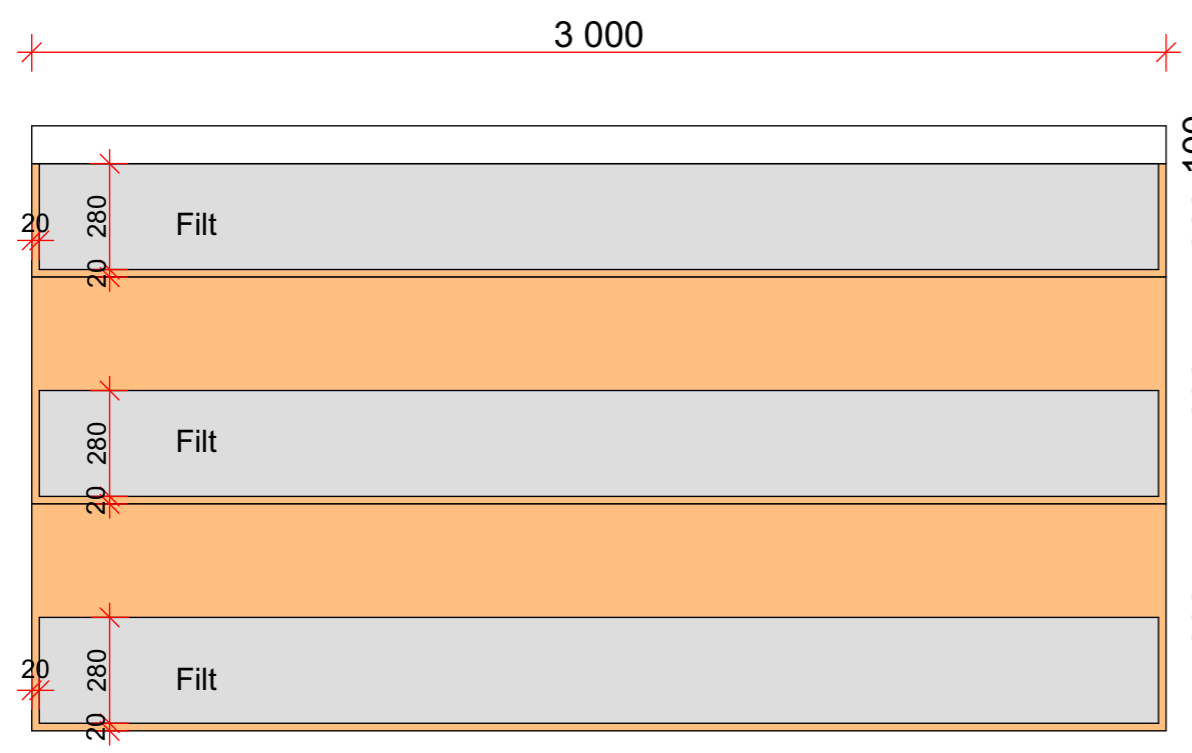

1-42

FRONT OPPRISS

SIDE OPPRISS

SNITT 1:20

PLAN 1:20